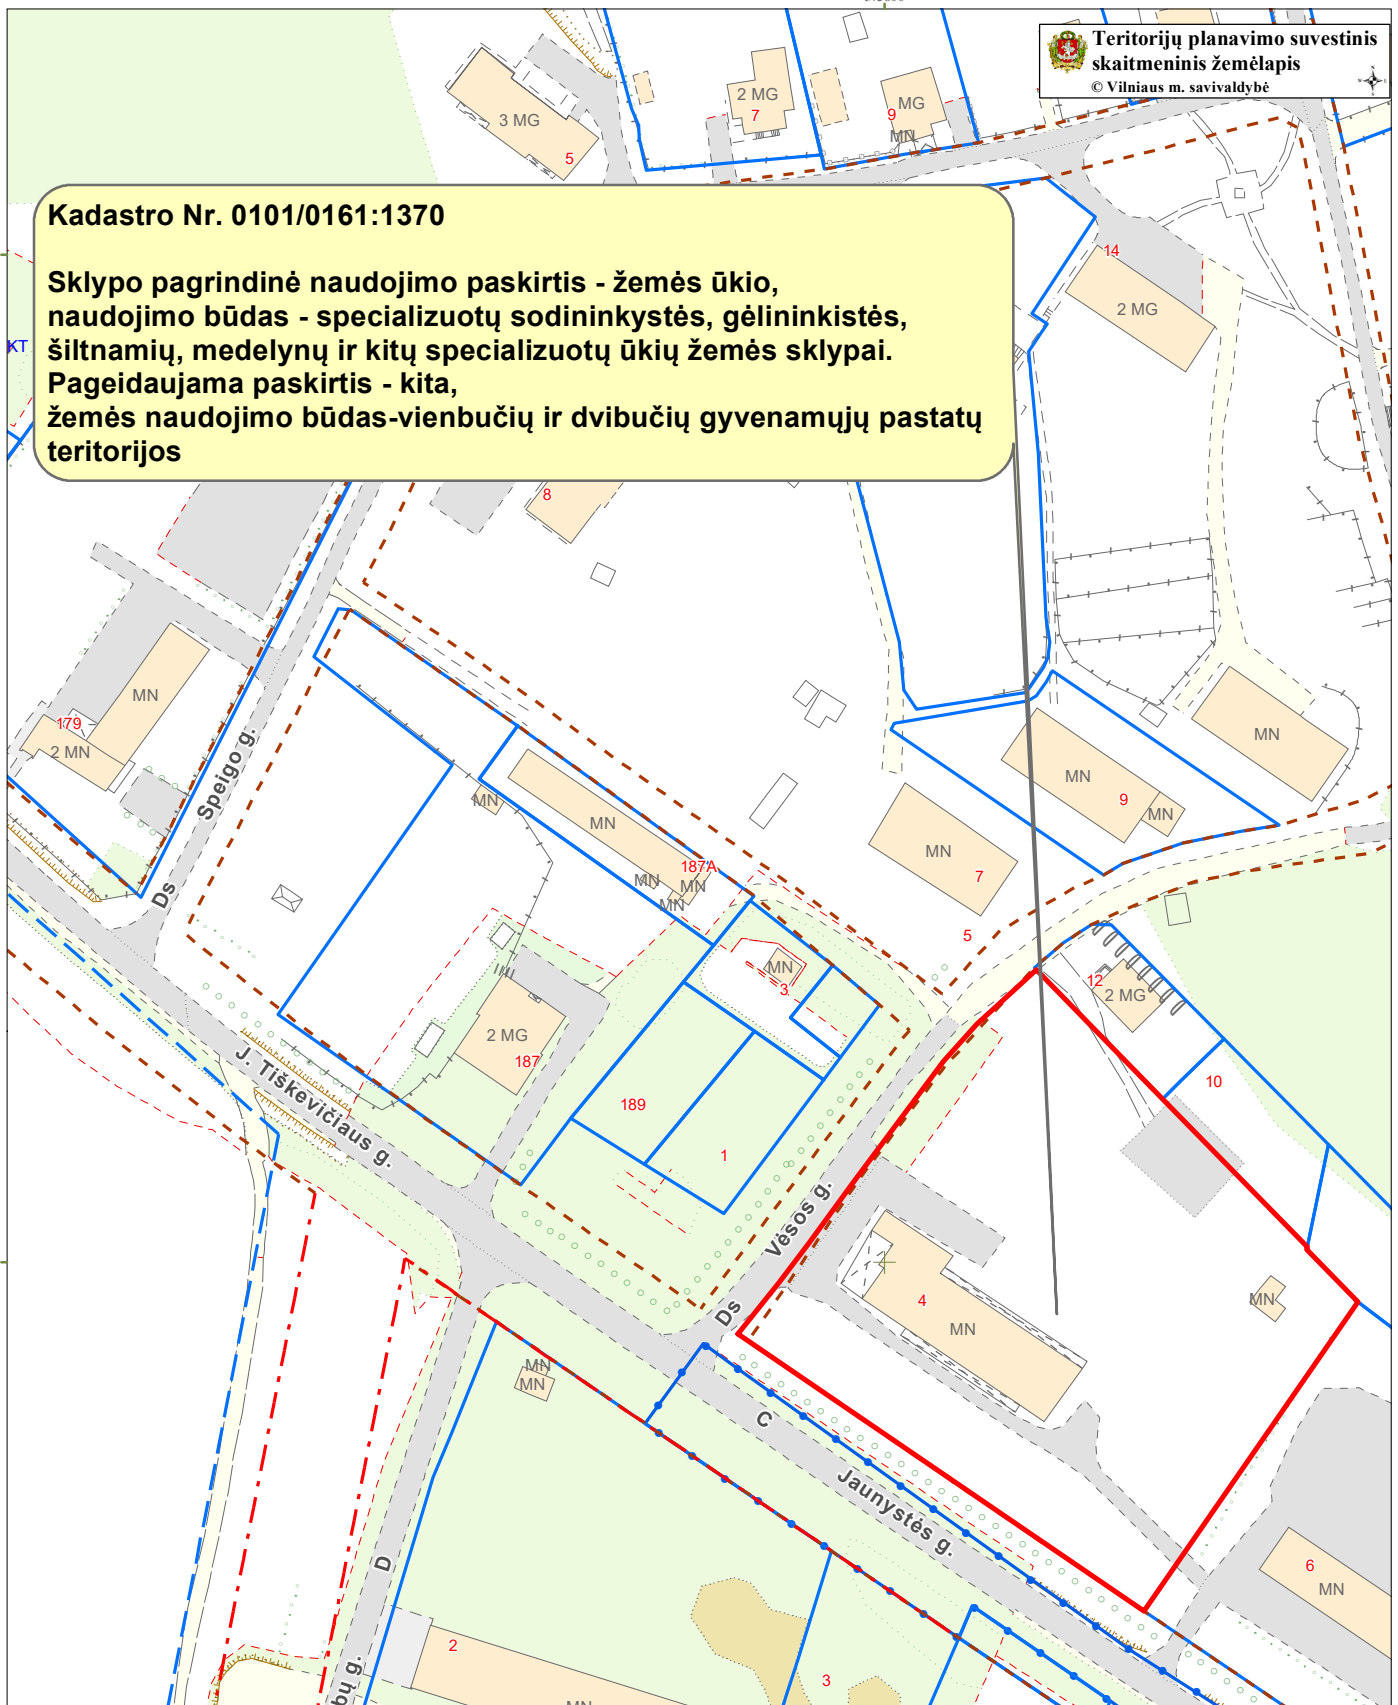

Kadastro Nr. 0101/0161:1370

Sklypo pagrindinė naudojimo paskirtis - žemės ūkio, naudojimo būdas - specializuotų sodininkystės, gėlininkystės, šiltnamių, medelynų ir kitų specializuotų ūkių žemės sklypai. Pageidaujama paskirtis - kita, žemės naudojimo būdas-vienbučių ir dvibučių gyvenamųjų pastatų teritorijos

60522100

60521000

Sutartiniai ženklai:

- ▬ Registru c. sklypai
- ▬ Registru c. (netikslų mat.) sklypai
- ▬ Registru c. inž. statiniai
- - - DP patvirtintos RL
- - - SP patvirtintos RL
- - - DP koncepcijų RL
- - - Schemos patvirtintos RL
- - - DP rengiamos RL
- - - SP rengiamos RL
- - - Schemos rengiamos RL

IŠTRAUKA IŠ SUVESTINIO SKAITMENINIO
VILNIAUS MIESTO PLANO M1:1500

Žemės sklypas (kadastro Nr. 0101/0161:1370)
Jaunystės g. 4