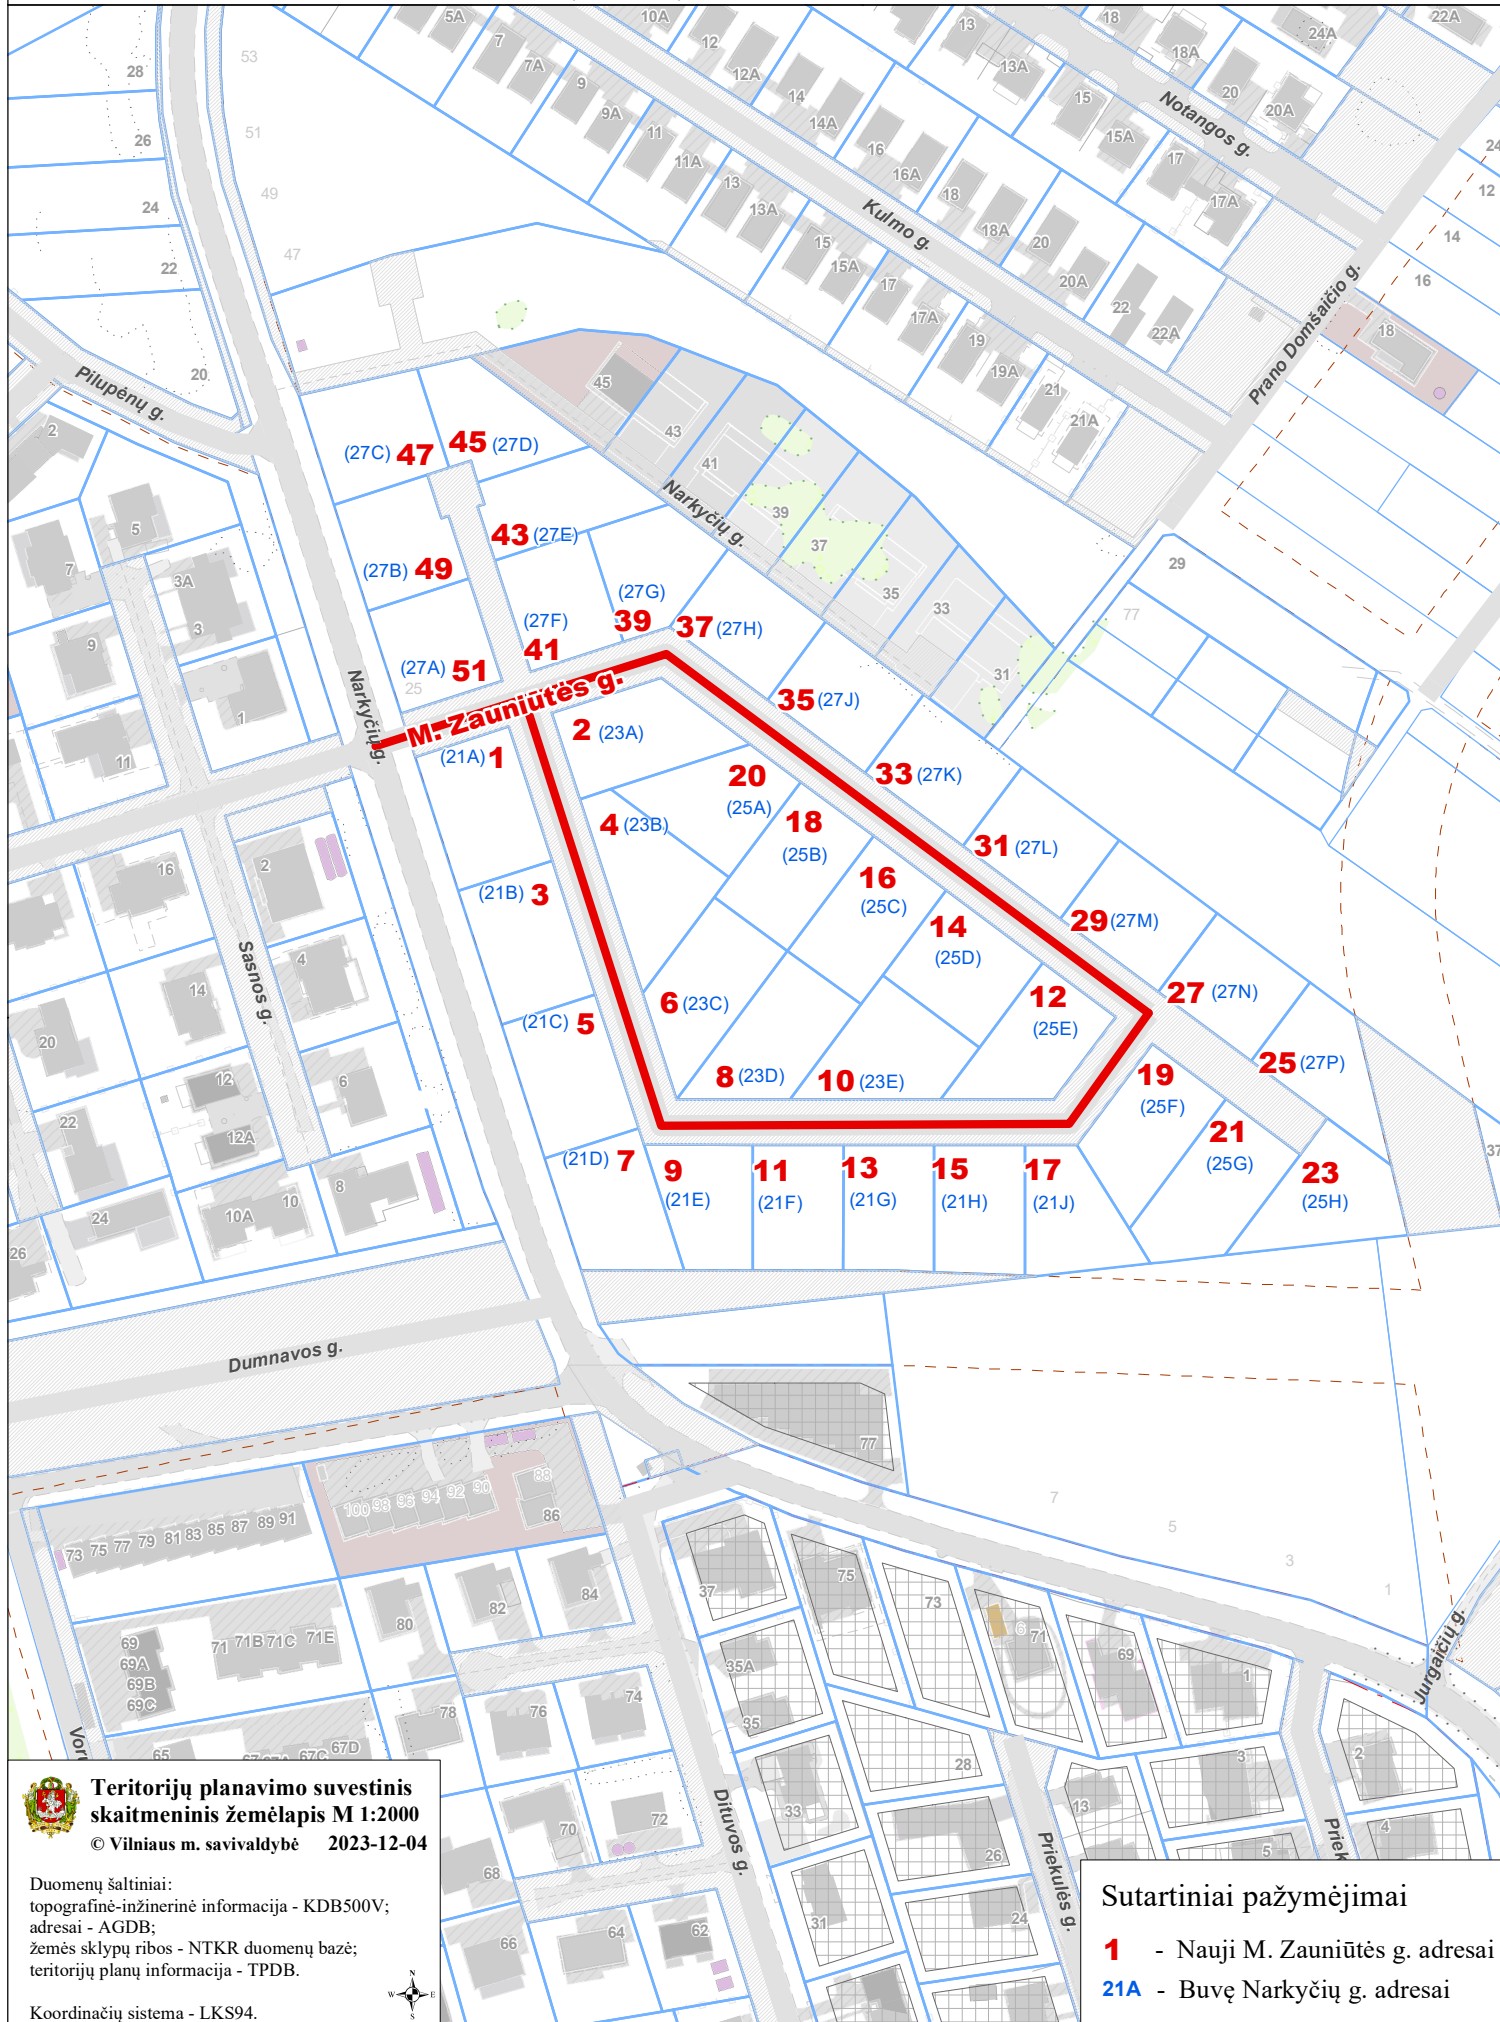

VILNIAUS MIESTO SAVIVALDYBĖS PILAITĖS SENIŪNIOS  
**Mortos Zauniūtės g.**  
 ADRESŲ NUMERIŲ KEITIMO/SUTEIKIMO PLANAS

**Teritorijų planavimo suvestinis  
 skaitmeninis žemėlapis M 1:2000**  
 © Vilnius m. savivaldybė 2023-12-04

Duomenų šaltiniai:  
 topografinė-inžinerinė informacija - KDB500V;  
 adresai - AGDB;  
 žemės sklypų ribos - NTKR duomenų bazė;  
 teritorijų planų informacija - TPDB.

Koordinacių sistema - LKS94.

**Sutartiniai pažymėjimai**

- 1** - Nauji M. Zauniūtės g. adresai
- 21A** - Buvę Narkyčių g. adresai