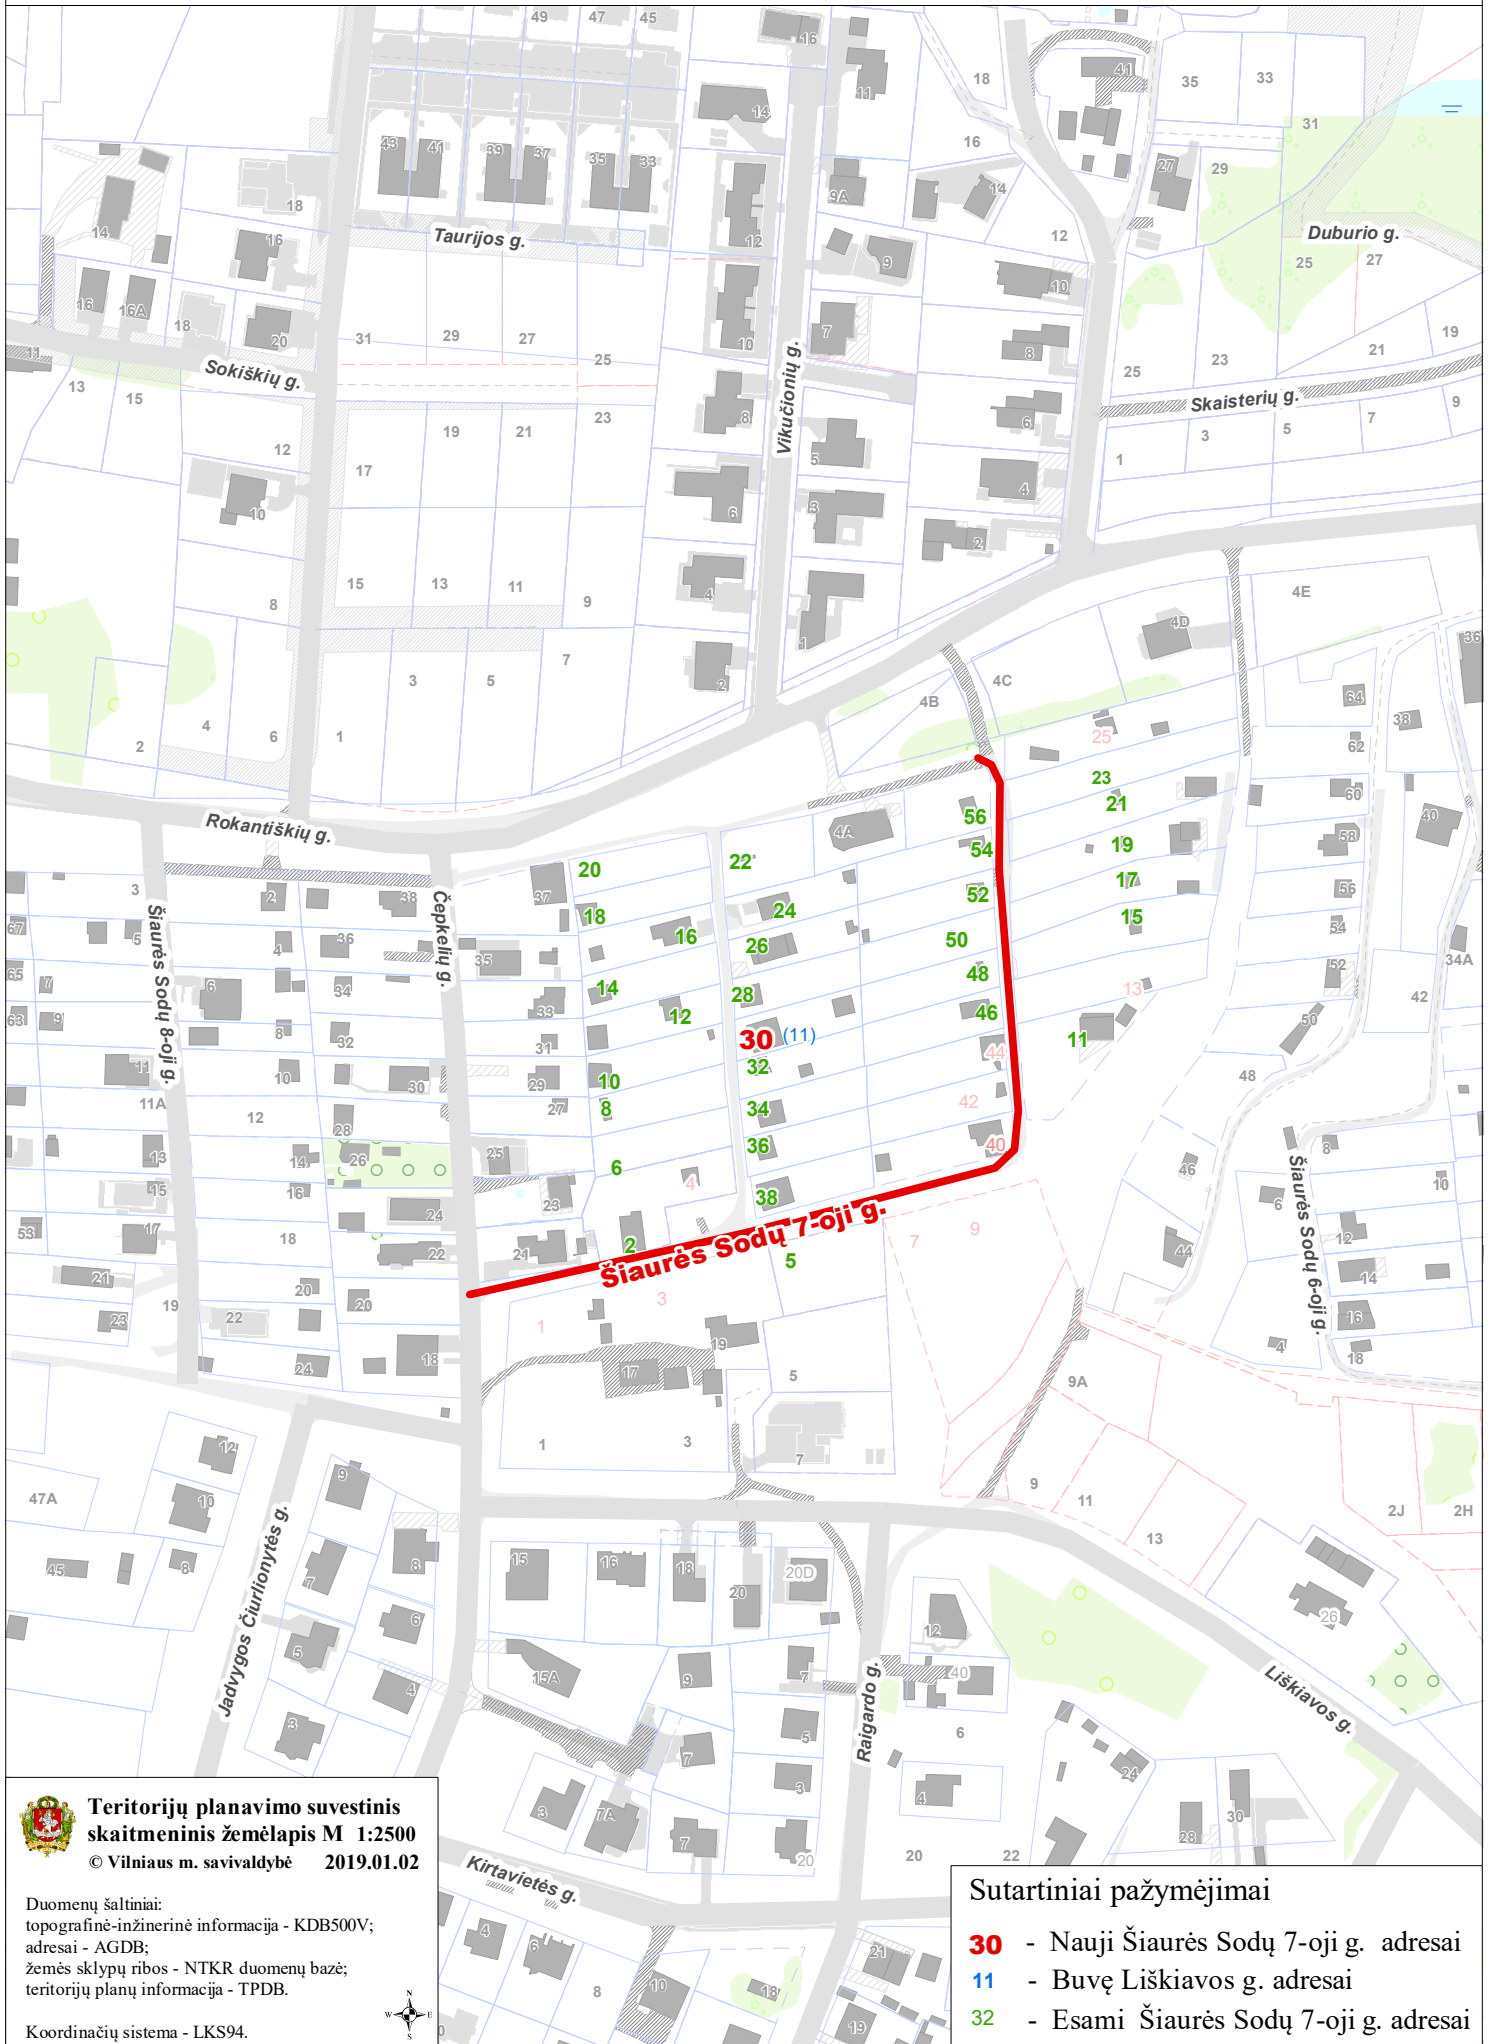

VILNIAUS MIESTO SAVIVALDYBĖS N. VILNIOS SENIŪNIJOS  
**Liškiavos g. Nr. 11**  
 ADRESŲ NUMERIŲ KEITIMO/SUTEKIMO PLANAS

**Teritorijų planavimo suvestinis  
 skaitmeninis žemėlapis M 1:2500**  
 © Vilniaus m. savivaldybė 2019.01.02

Duomenų šaltiniai:  
 topografinė-inžinerinė informacija - KDB500V;  
 adresai - AGDB;  
 žemės sklypų ribos - NTKR duomenų bazė;  
 teritorijų planų informacija - TPDB.

Koordinacių sistema - LKS94.

**Sutartiniai pažymėjimai**

- 30** - Nauji Šiaurės Sodų 7-oji g. adresai
- 11** - Buvę Liškiavos g. adresai
- 32** - Esami Šiaurės Sodų 7-oji g. adresai