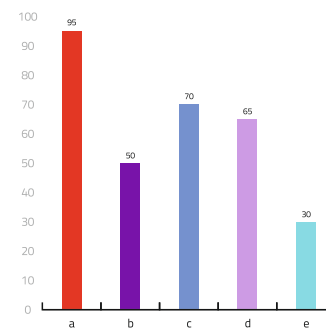

INVESTAVIMO KOMUNIKACIJA

SPALVOS

Investavimo komunikacijoje grafinių elementų spalvos parenkamos pagal šią skalę.

CMYK 71/98/0/0
Pantone® 2592 C/U
RGB 128/46/166
HEX # 802EA6
Oracal® 43

CMYK 0/94/92/0
Pantone® Warm Red C/U
RGB 255/51/51
HEX # FF3333
Oracal® 47

CMYK 60/0/20/0
Pantone® 310 C/U
RGB 43/227/245
HEX # 2BE3F5
Oracal® 56

CMYK 63/42/0/0
Pantone® 284 C/U
RGB 102/153/255
HEX # 6699FF
Oracal® 53