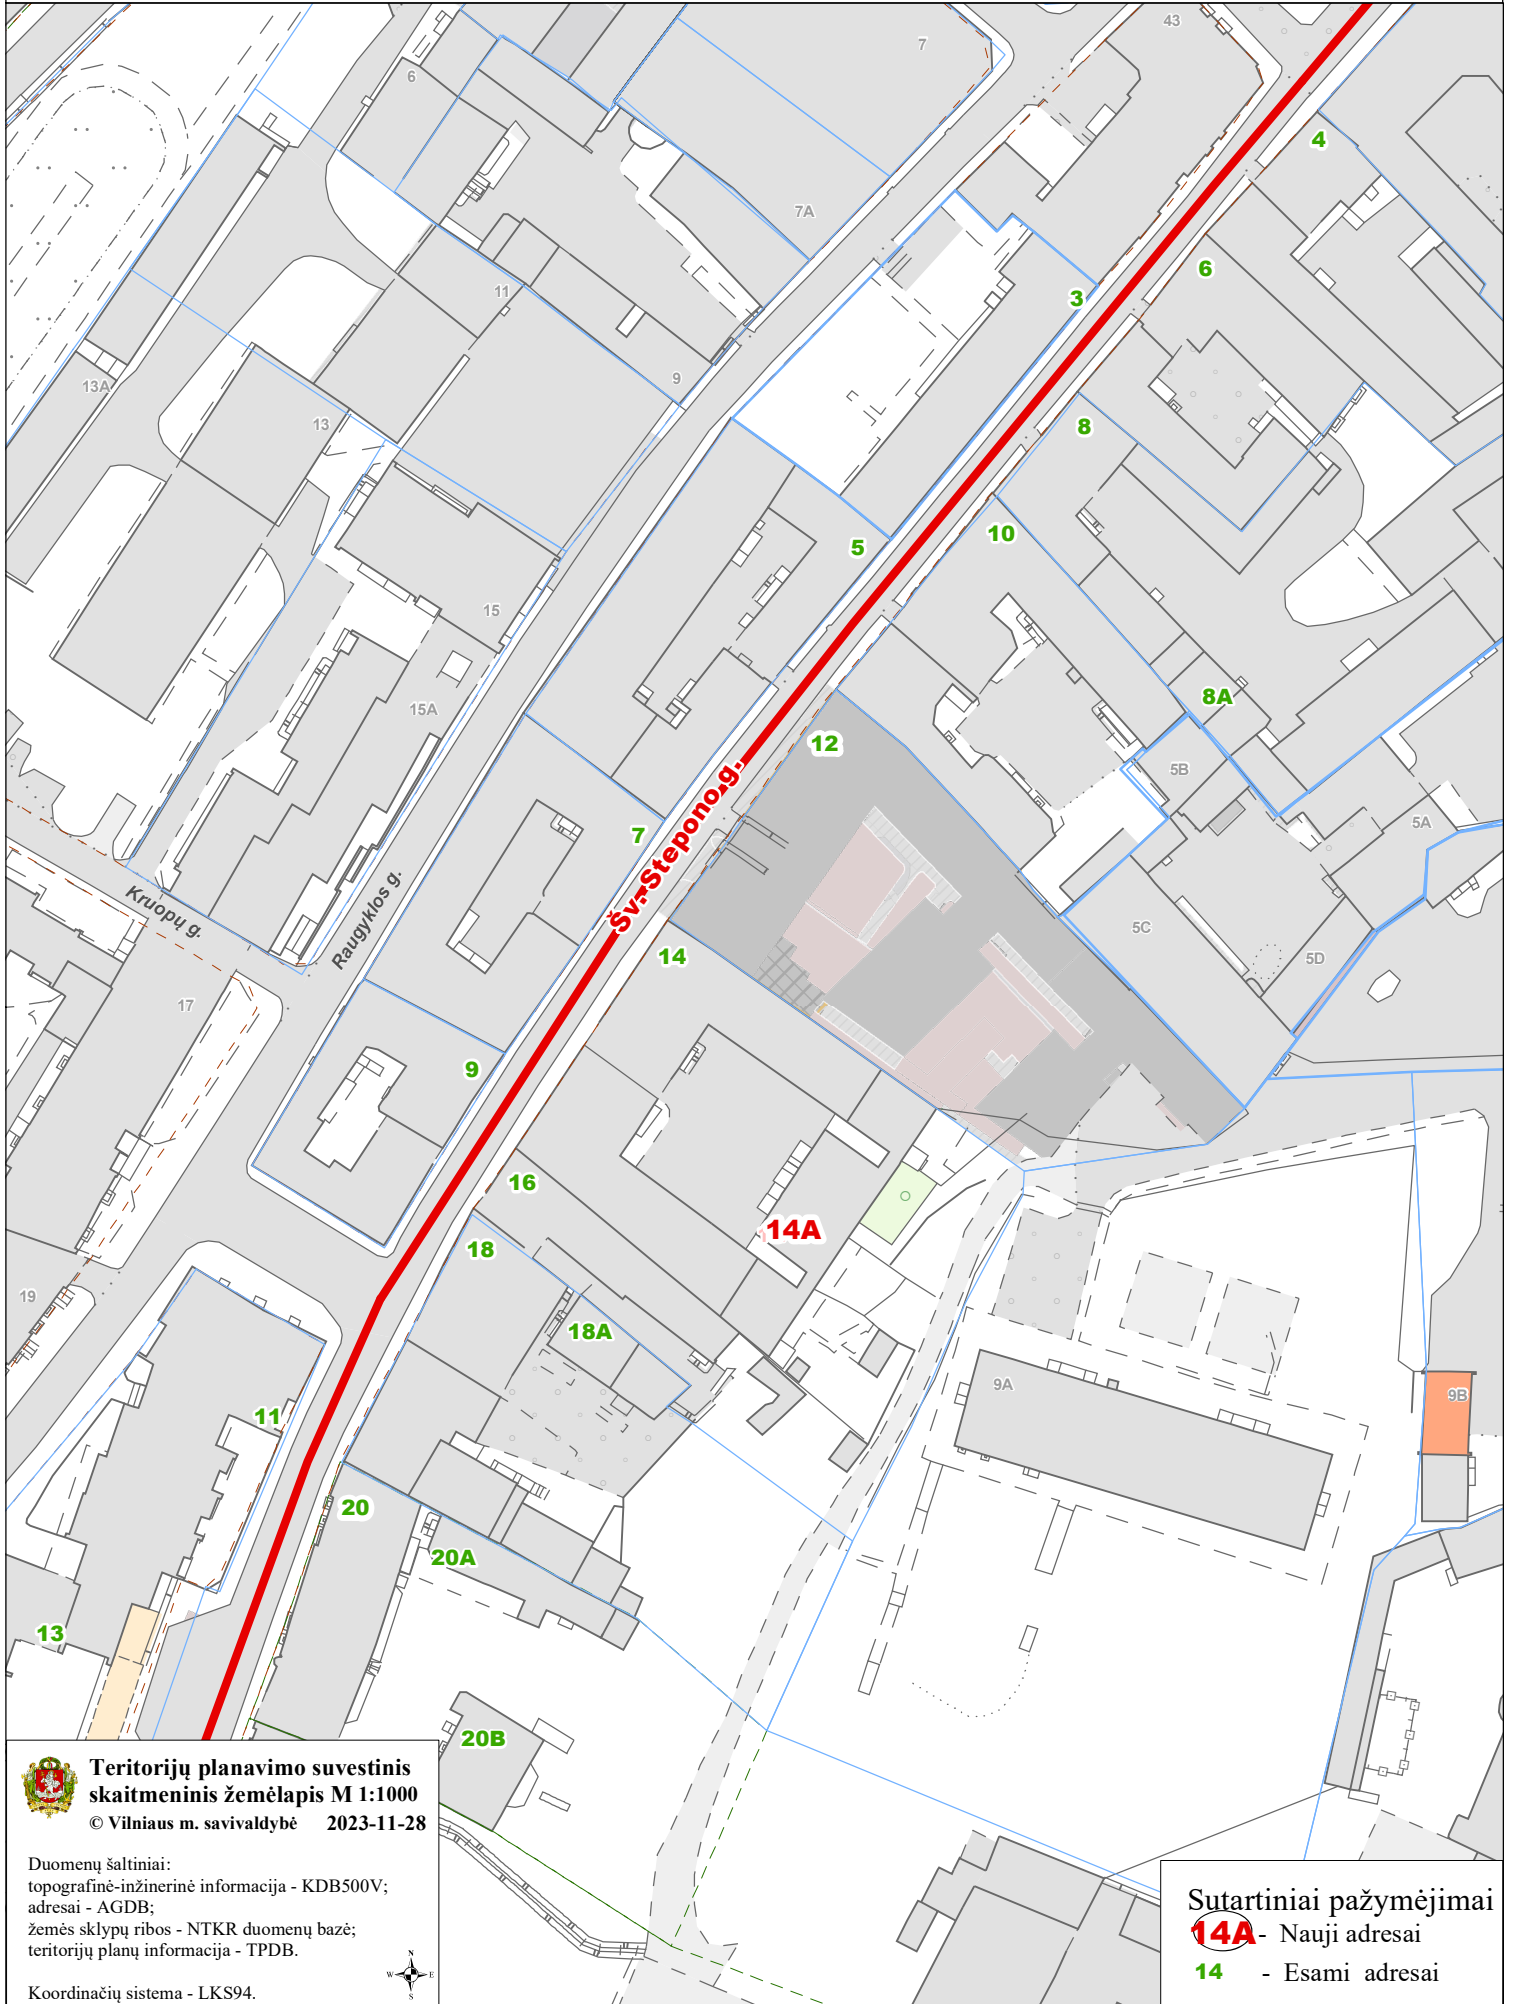

VILNIAUS MIESTO SAVIVALDYBĖS SENAMIESČIO SENIŪNIJOS  
**Sv. Stepono g. Nr.14**  
ADRESŲ NUMERIŲ KEITIMO/SUTEIKIMO PLANAS

**Teritorijų planavimo suvestinis skaitmeninis žemėlapis M 1:1000**  
© Vilniaus m. savivaldybė 2023-11-28

Duomenų šaltiniai:  
topografinė-inžinerinė informacija - KDB500V;  
adresai - AGDB;  
žemės sklypų ribos - NTKR duomenų bazė;  
teritorijų planų informacija - TPDB.

Koordinatų sistema - LKS94.