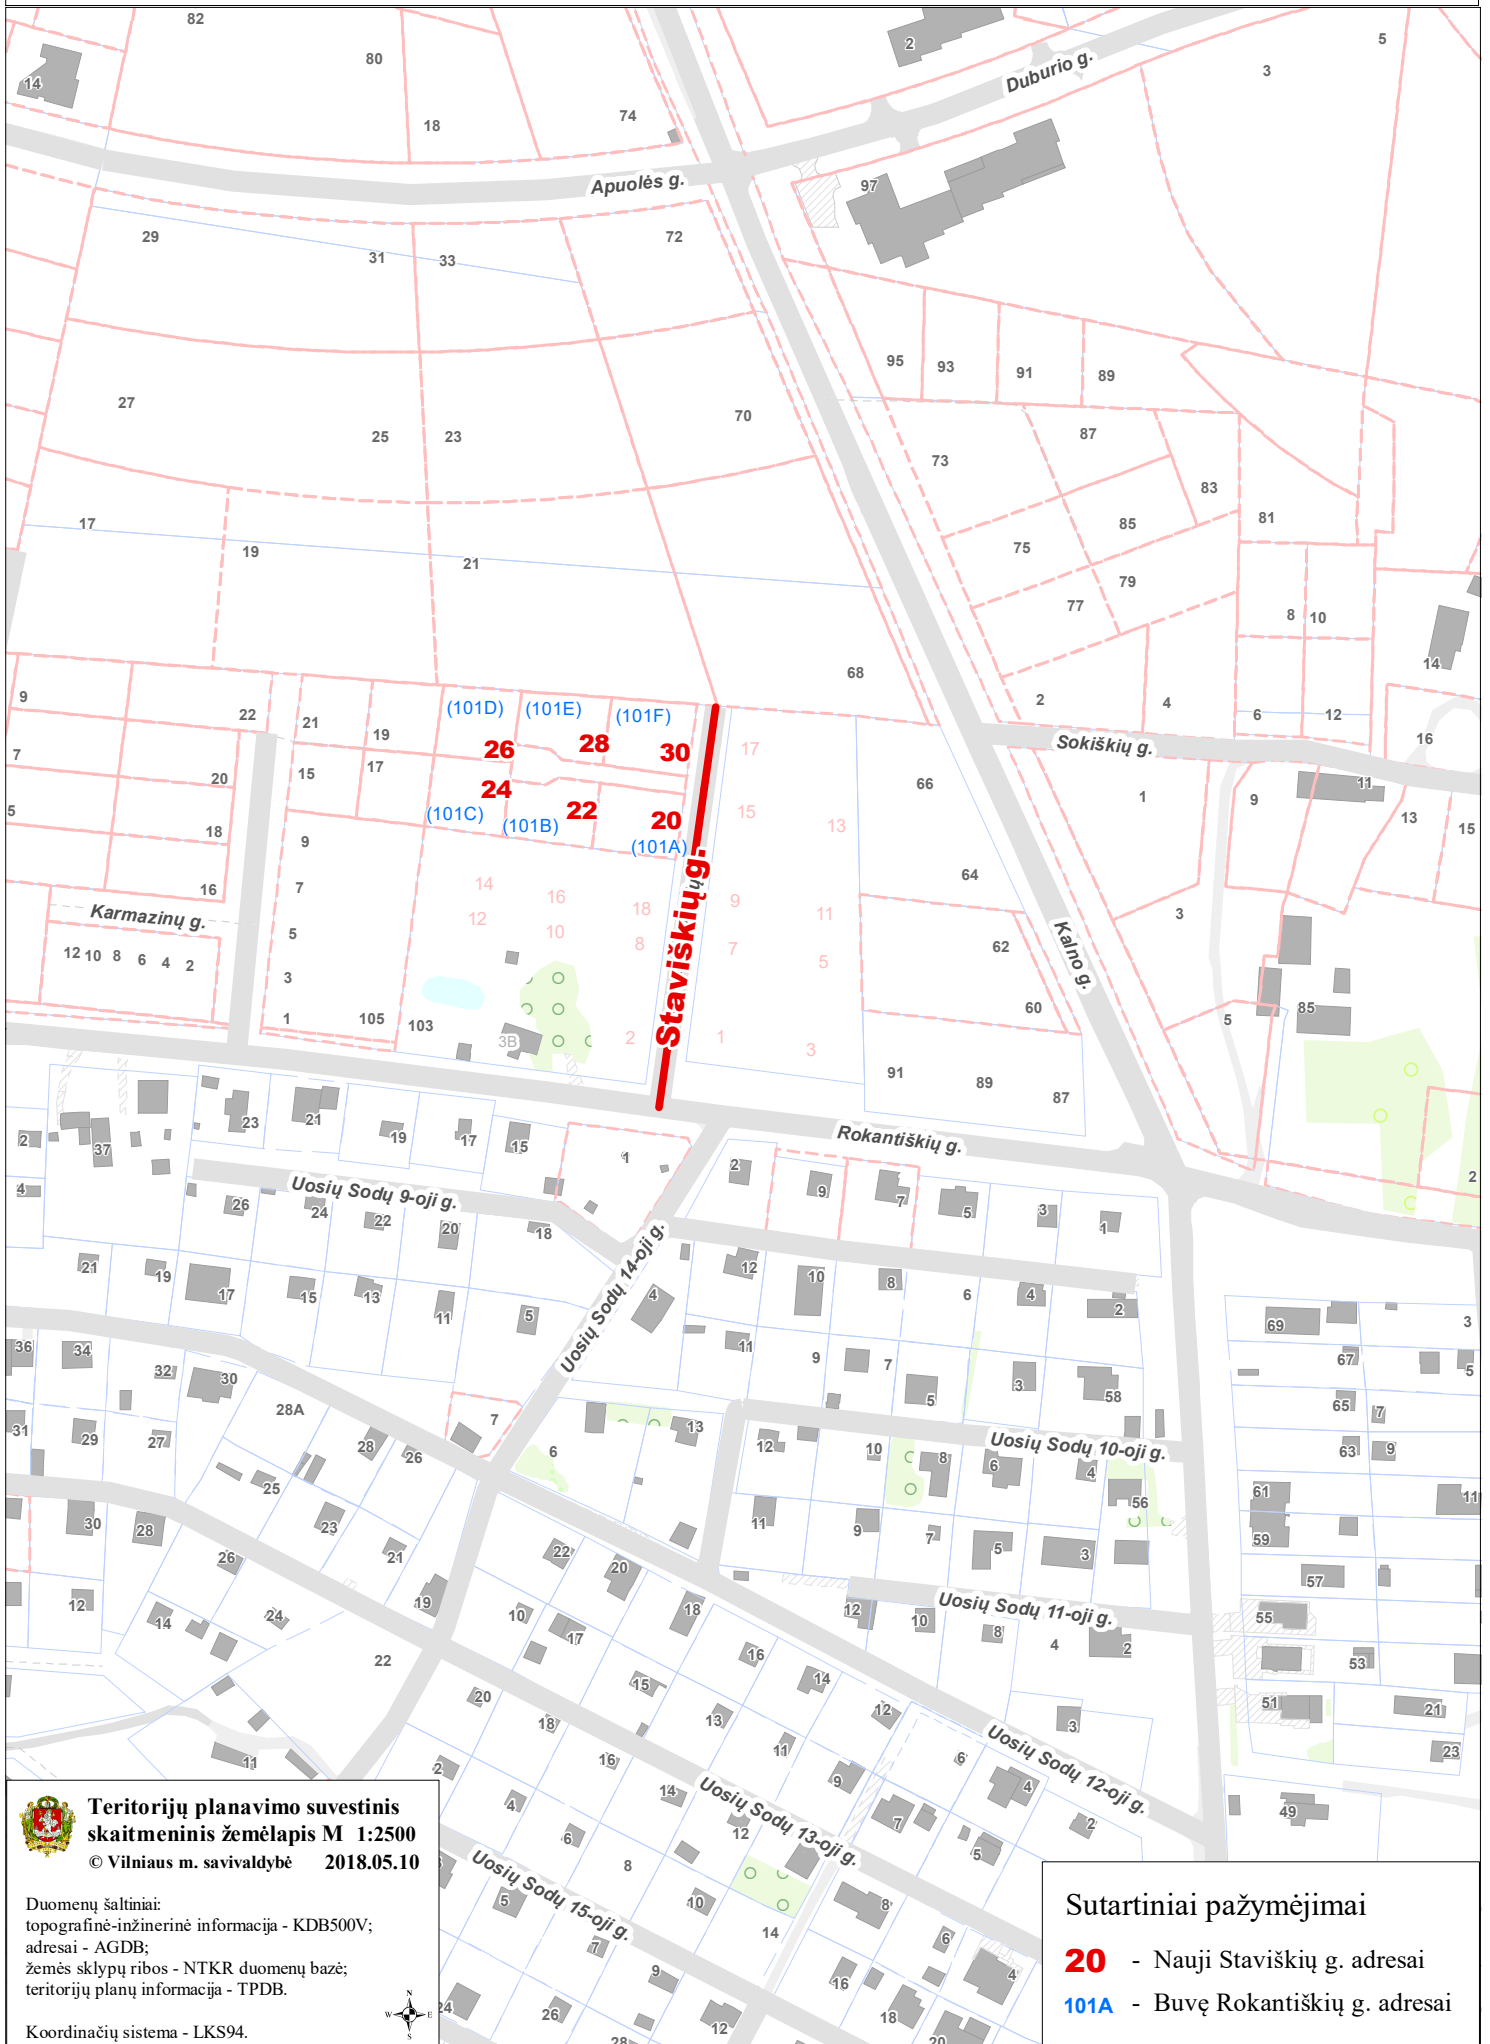

VILNIAUS MIESTO SAVIVALDYBĖS ANTAKALNIO SENIŪNIJOS  
**Staviškių g. (buv. Rokantiškių g.)**  
 ADRESŲ NUMERIŲ KEITIMO/SUTEIKIMO PLANAS

**Teritorijų planavimo suvestinis  
 skaitmeninis žemėlapis M 1:2500**  
 © Vilniaus m. savivaldybė 2018.05.10

Duomenų šaltiniai:  
 topografinė-inžinerinė informacija - KDB500V;  
 adresai - AGDB;  
 žemės sklypų ribos - NTKR duomenų bazė;  
 teritorijų planų informacija - TPDB.

Koordinacių sistema - LKS94.

**Sutartiniai pažymėjimai**

- 20** - Nauji Staviškių g. adresai
- 101A** - Buvę Rokantiškių g. adresai