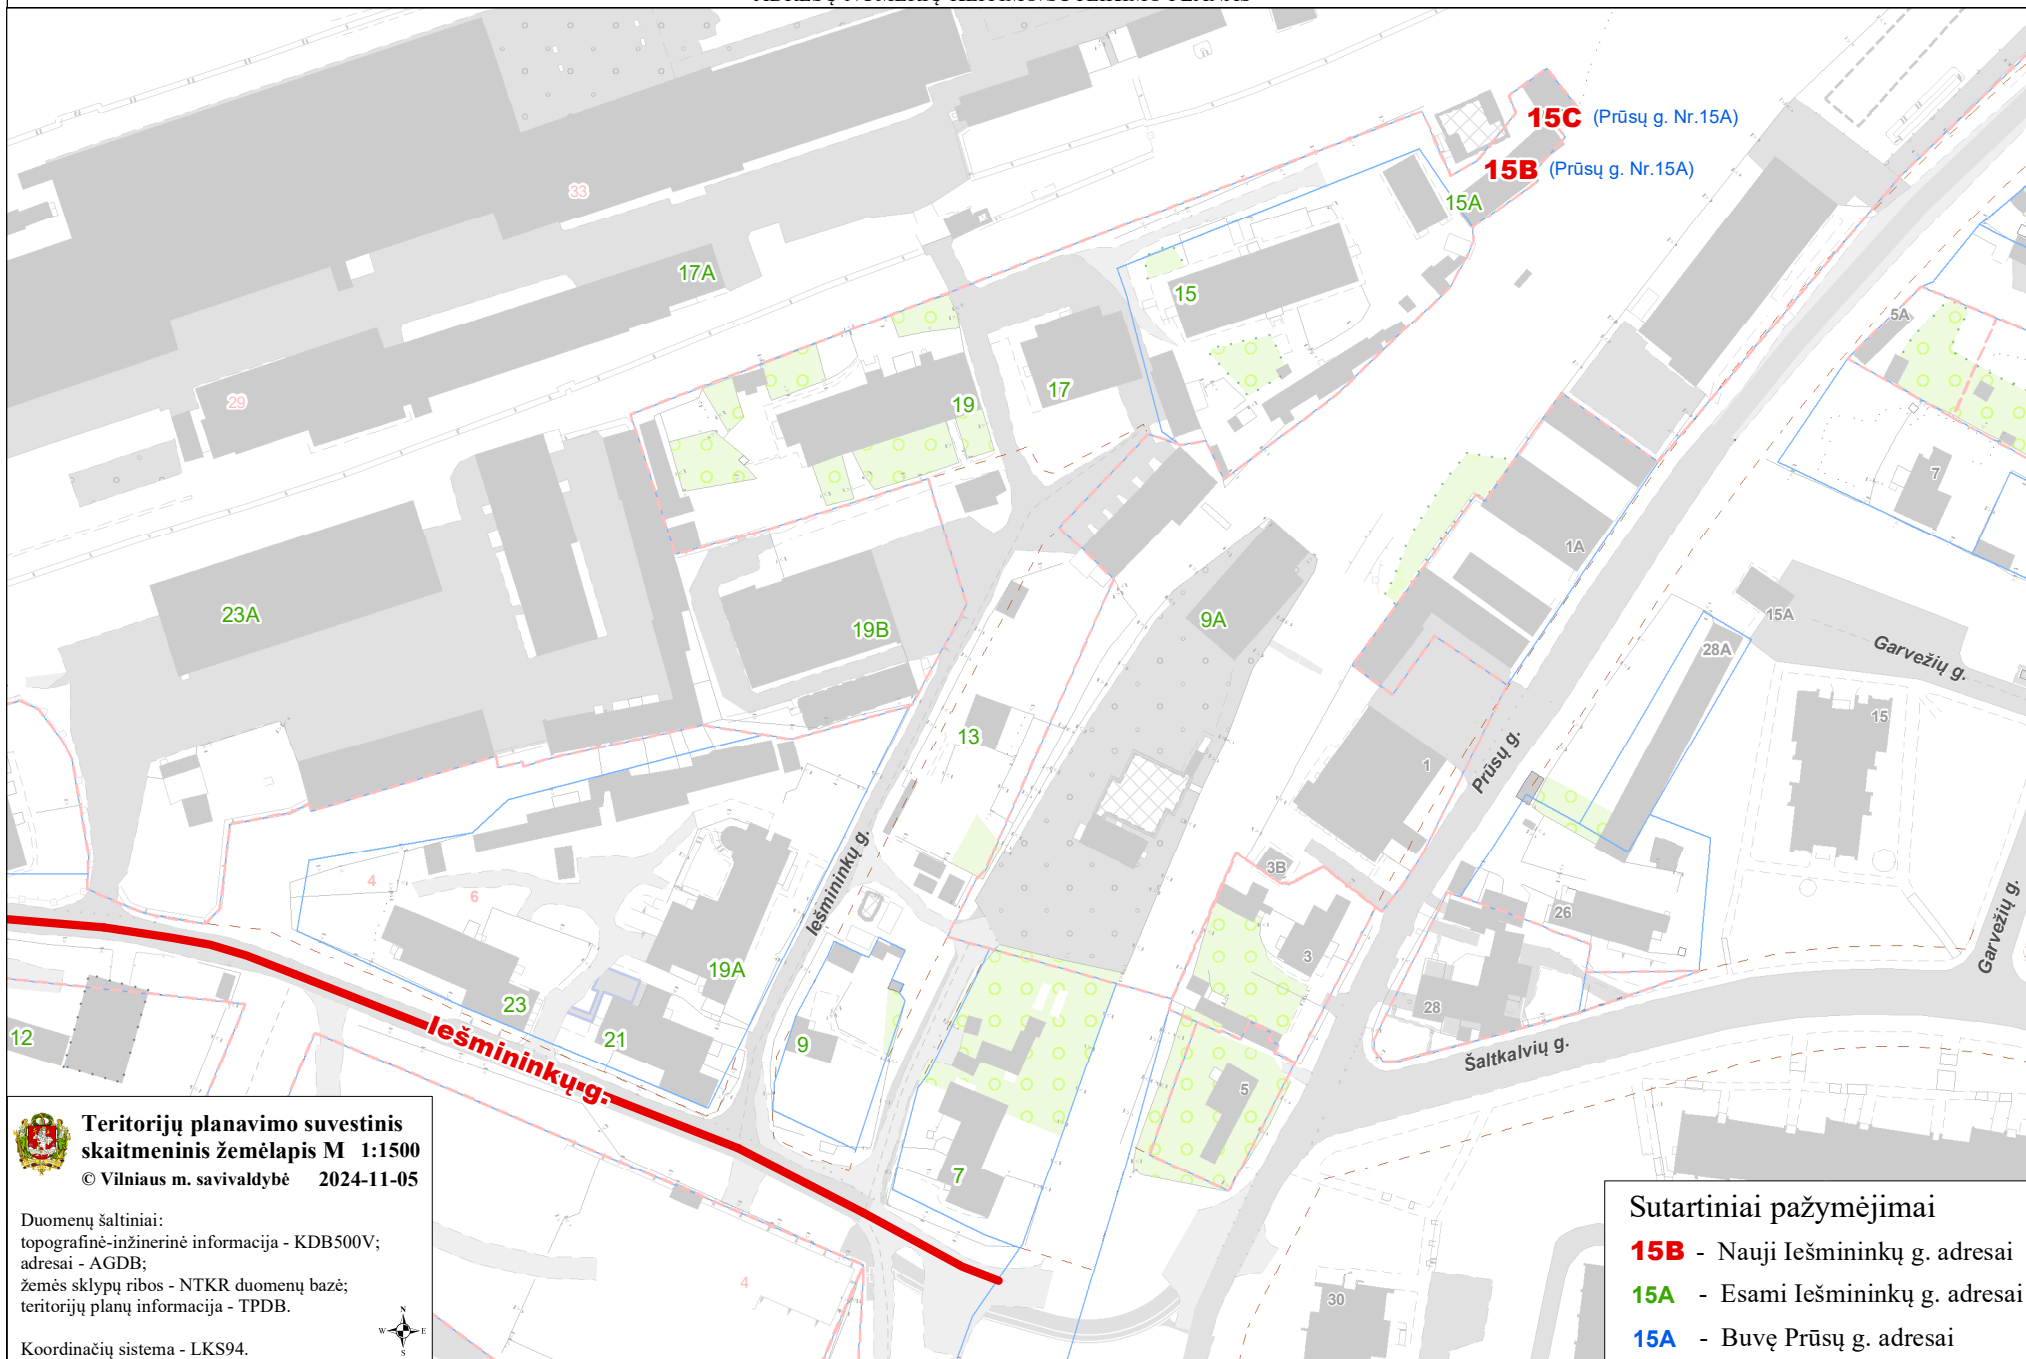

VILNIAUS MIESTO SAVIVALDYBĖS NAUJININKŲ SENIŪNIJOS
Prūsų g. Nr. 15A
ADRESŲ NUMERIŲ KEITIMO/SUTEIKIMO PLANAS

 Teritorijų planavimo suvestinis
skaitmeninis žemėlapis M 1:1500
© Vilniaus m. savivaldybė 2024-11-05

Duomenų šaltiniai:
topografinė-inžinerinė informacija - KDB500V;
adresai - AGDB;
žemės sklypų ribos - NTKR duomenų bazė;
teritorijų planų informacija - TPDB.

Koordinatų sistema - LKS94.

Sutartiniai pažymėjimai
15B - Nauji Iešmininkų g. adresai
15A - Esami Iešmininkų g. adresai
15A - Buvę Prūsų g. adresai