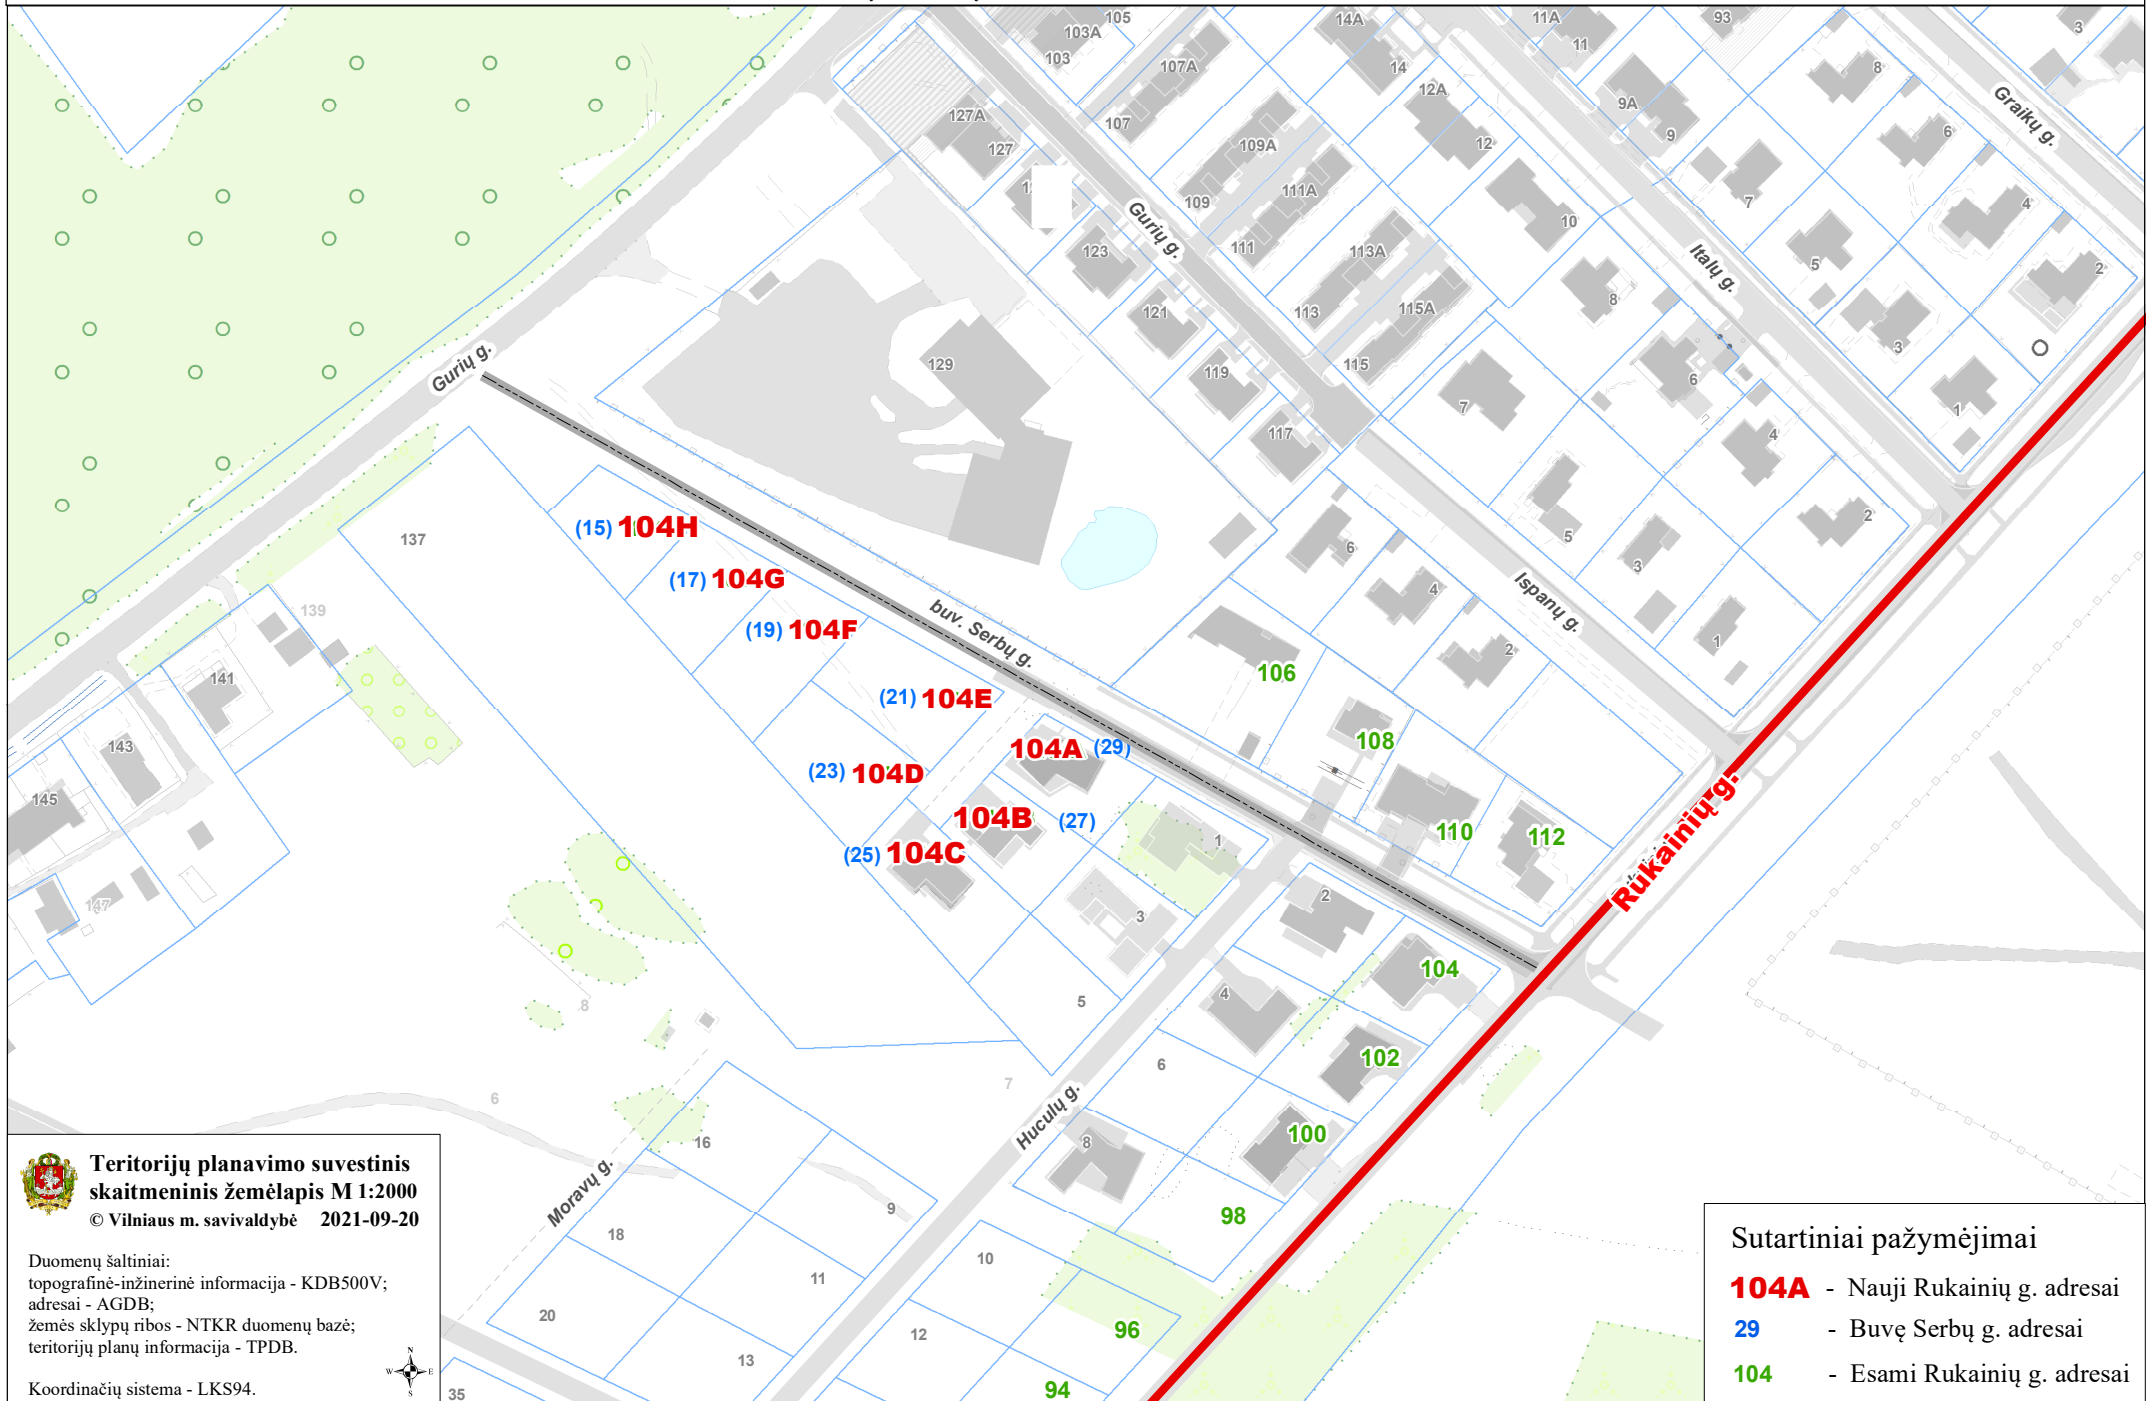

VILNIAUS MIESTO SAVIVALDYBĖS RASŲ SENIŪNIJOS  
**Serbų g.**  
ADRESŲ NUMERIŲ KEITIMO/SUTEIKIMO PLANAS

**Teritorijų planavimo suvestinis  
skaitmeninis žemėlapis M 1:2000**

© Vilniaus m. savivaldybė 2021-09-20

Duomenų šaltiniai:  
topografinė-inžinerinė informacija - KDB500V;  
adresai - AGDB;  
žemės sklypų ribos - NTKR duomenų bazė;  
teritorijų planų informacija - TPDB.

Koordinacių sistema - LKS94.

**Sutartiniai pažymėjimai**

- 104A** - Nauji Rūkainių g. adresai
- 29** - Buvę Serbų g. adresai
- 104** - Esami Rūkainių g. adresai