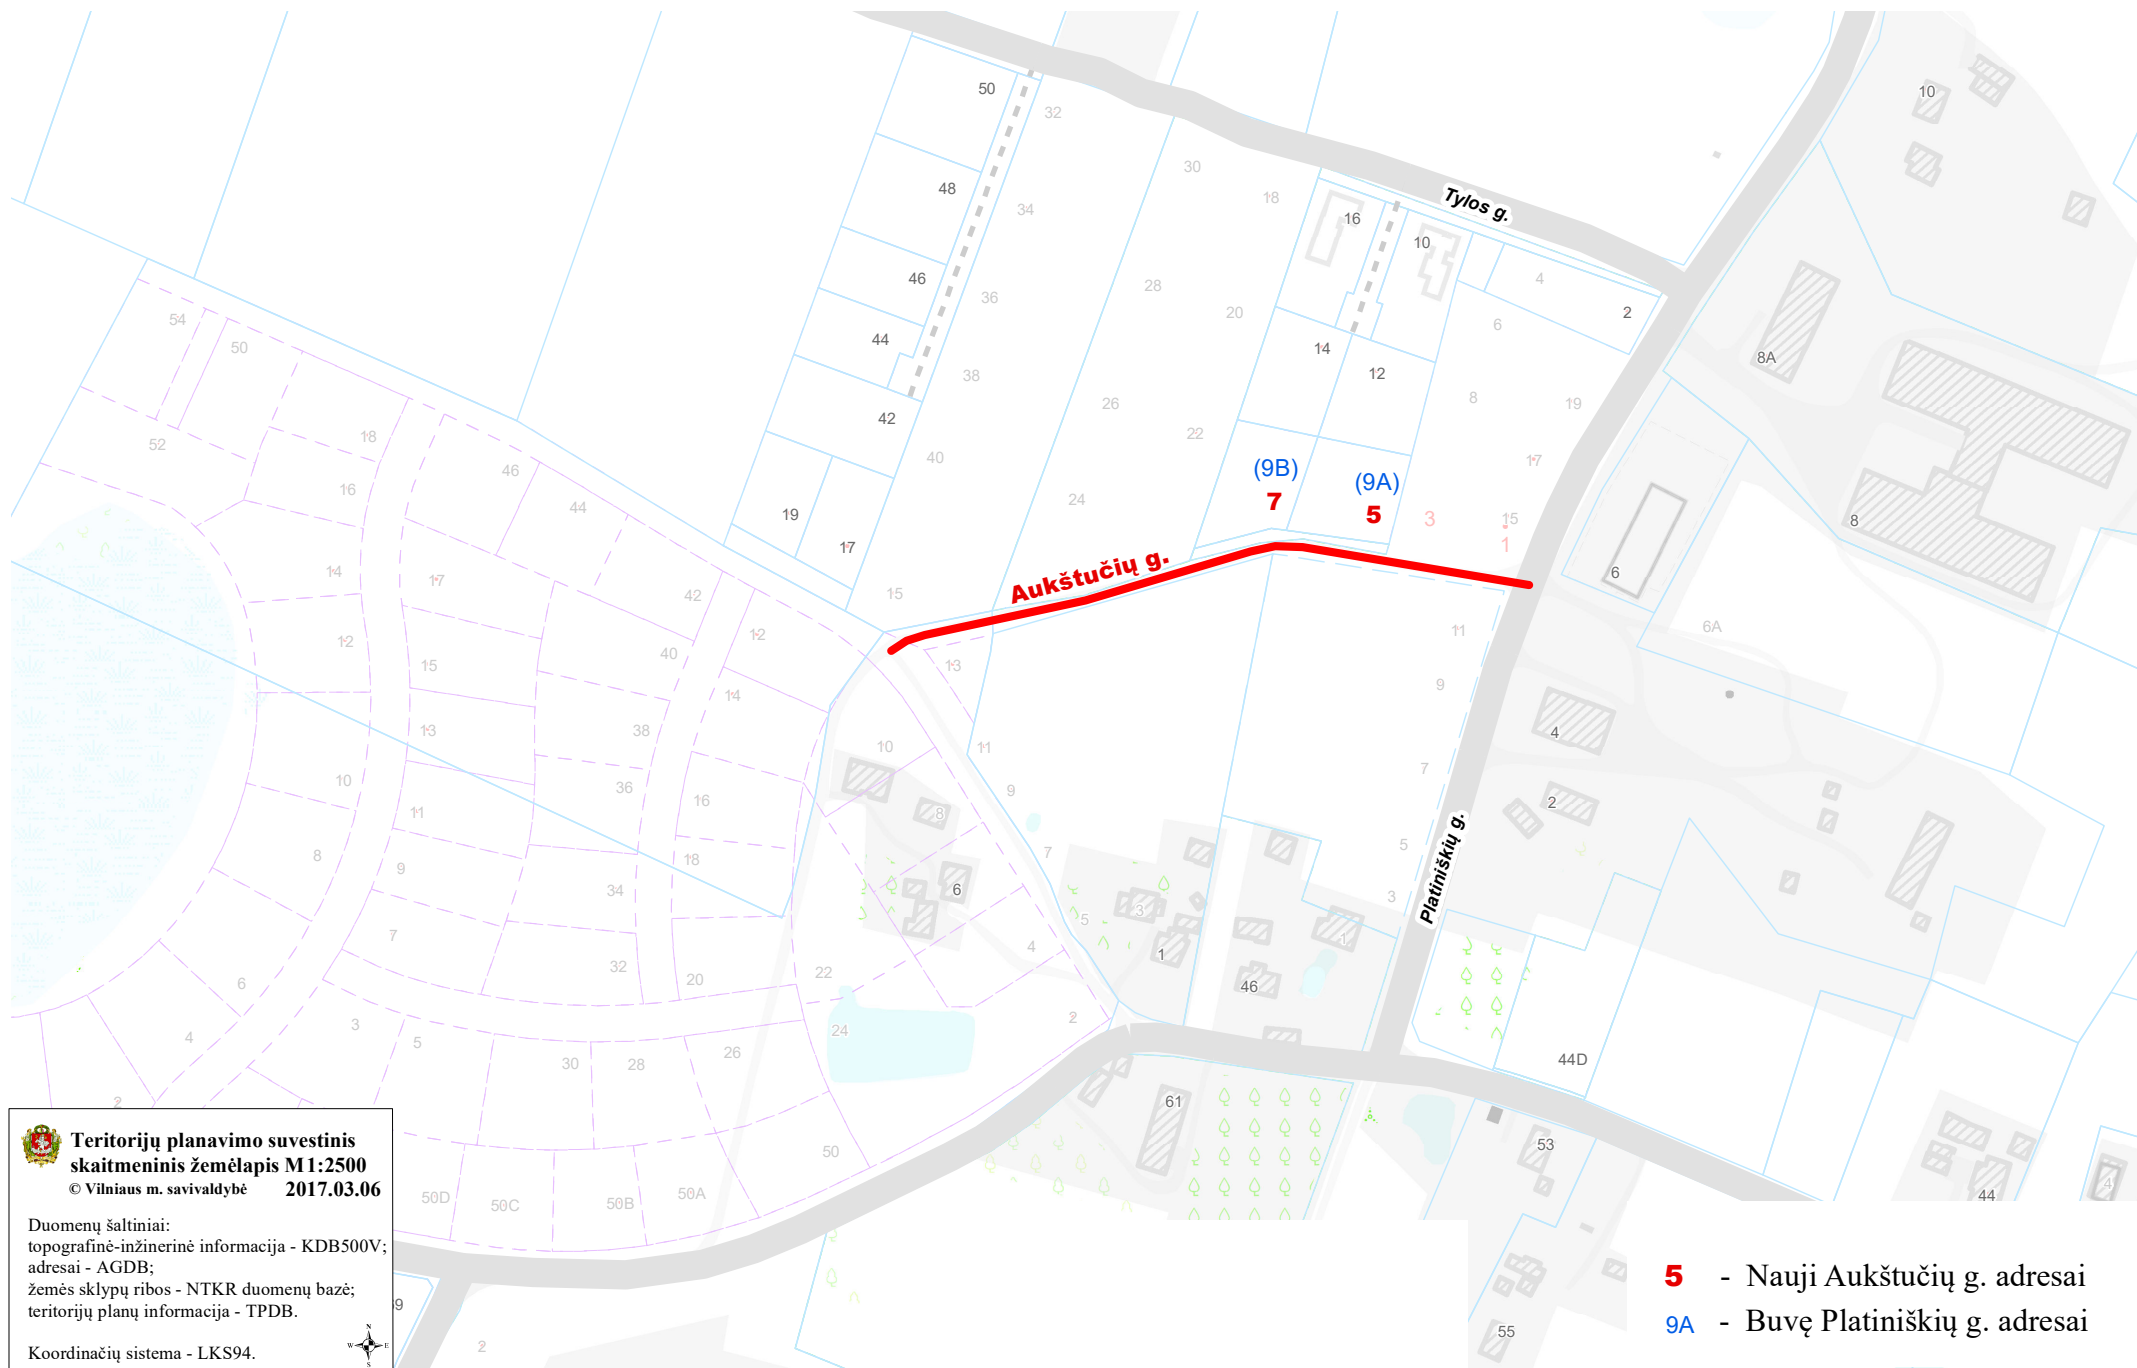

VILNIAUS MIESTO SAVIVALDYBĖS PILAITĖS SENIŪNIJOS
Platiniškių g. Nr. 9A, Nr. 9B
ADRESŲ NUMERIŲ KEITIMO/SUTEIKIMO PLANAS

 Teritorijų planavimo suvestinis
skaitmeninis žemėlapis M1:2500
© Vilniaus m. savivaldybė 2017.03.06

Duomenų šaltiniai:
topografinė-inžinerinė informacija - KDB500V;
adresai - AGDB;
žemės sklypų ribos - NTKR duomenų bazė;
teritorijų planų informacija - TPDB.

Koordinacių sistema - LKS94.

5 - Nauji Aukštučių g. adresai
9A - Buvę Platiniškių g. adresai