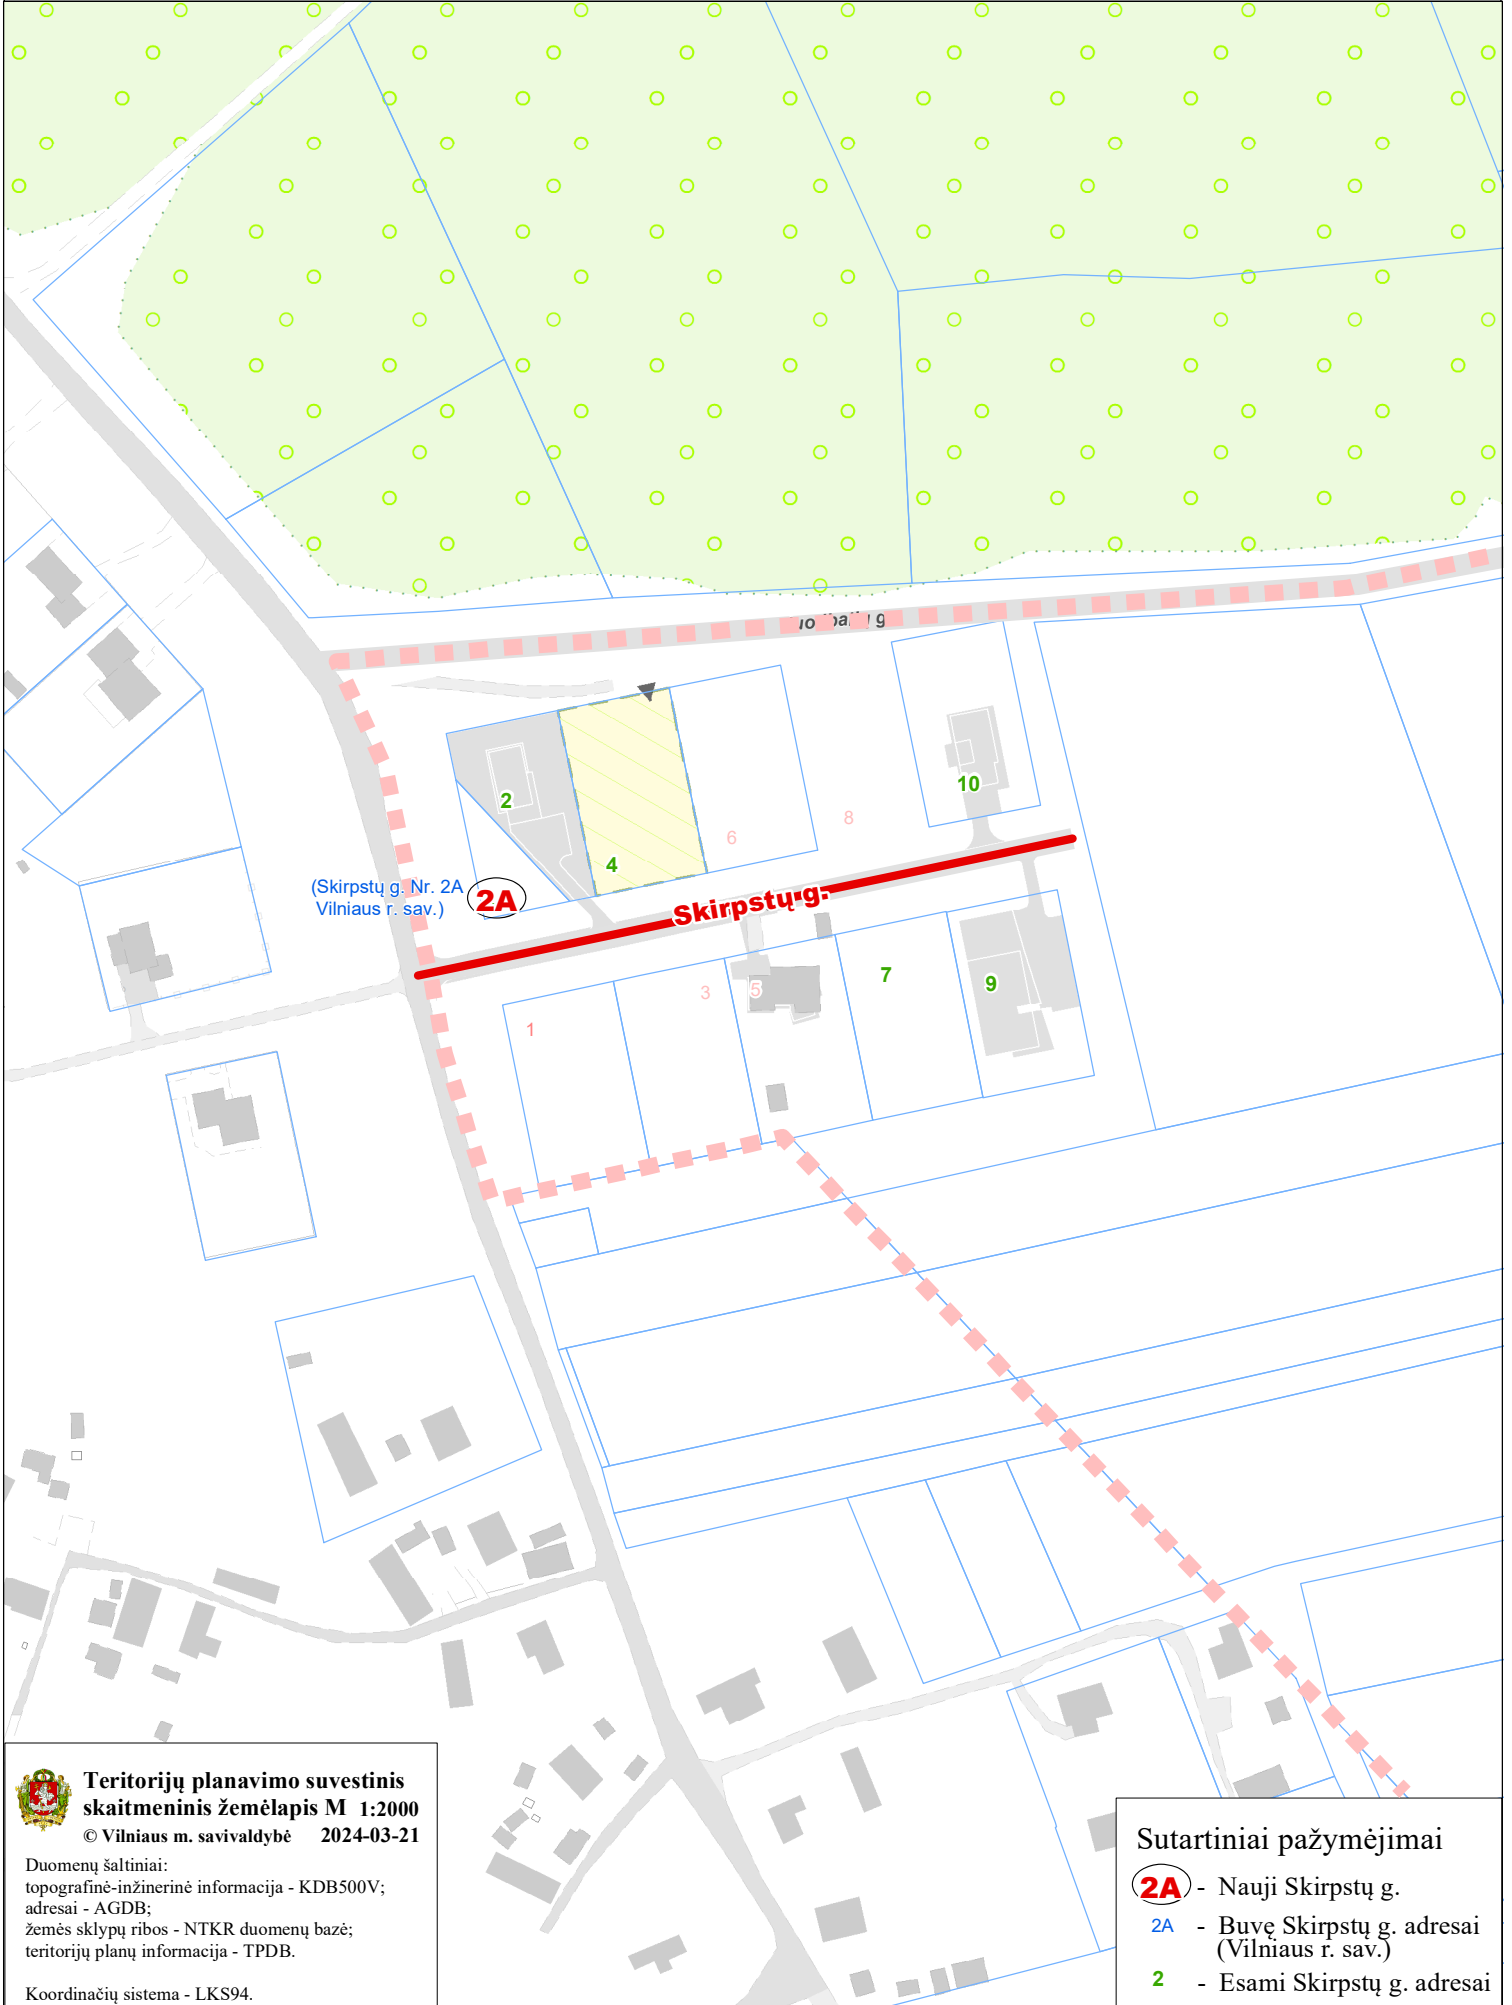

VILNIAUS MIESTO SAVIVALDYBĖS PANERIŲ SENIŪNIJOS
Skirpstų g. Nr. 2A (Vilniaus r. sav.)
ADRESŲ NUMERIŲ KEITIMO/SUTEIKIMO PLANAS

(Skirpstų g. Nr. 2A
Vilniaus r. sav.)

2A

Skirpstų g.

**Teritorijų planavimo suvestinis
skaitmeninis žemėlapis M 1:2000**
© Vilniaus m. savivaldybė 2024-03-21

Duomenų šaltiniai:
topografinė-inžinerinė informacija - KDB500V;
adresai - AGDB;
žemės sklypų ribos - NTKR duomenų bazė;
teritorijų planų informacija - TPDB.

Koordinacių sistema - LKS94.

Sutartiniai pažymėjimai

- 2A** - Nauji Skirpstų g.
- 2A** - Buvę Skirpstų g. adresai (Vilniaus r. sav.)
- 2** - Esami Skirpstų g. adresai