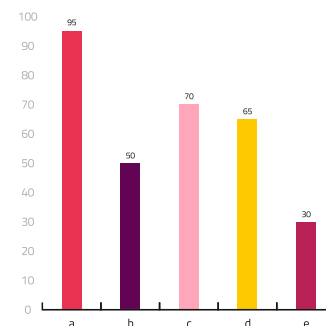

TURIZMO KOMUNIKACIJA

SPALVOS

Turizmo komunikacijoje grafinių elementų spalvos parenkamos pagal šią skalę.

CMYK 5/95/33/23
 Pantone® 215 C/U
 RGB 184/43/89
 HEX # B82B59
 Oracal® 30

CMYK 46/100/12/57
 Pantone® 262 C/U
 RGB 92/28/71
 HEX # 5C1C47
 Oracal® 26

CMYK 0/20/100/0
 Pantone® 1225 C/U
 RGB 254/204/0
 HEX # FECC00
 Oracal® 20

CMYK 0/93/55/0
 Pantone® Warm Red C/U
 RGB 255/51/94
 HEX # FF3385E
 Oracal® 47

TURIZMO KOMUNIKACIJA

VIZITINĖ KORTELĖ / A4 BLANKAS / VOKAS