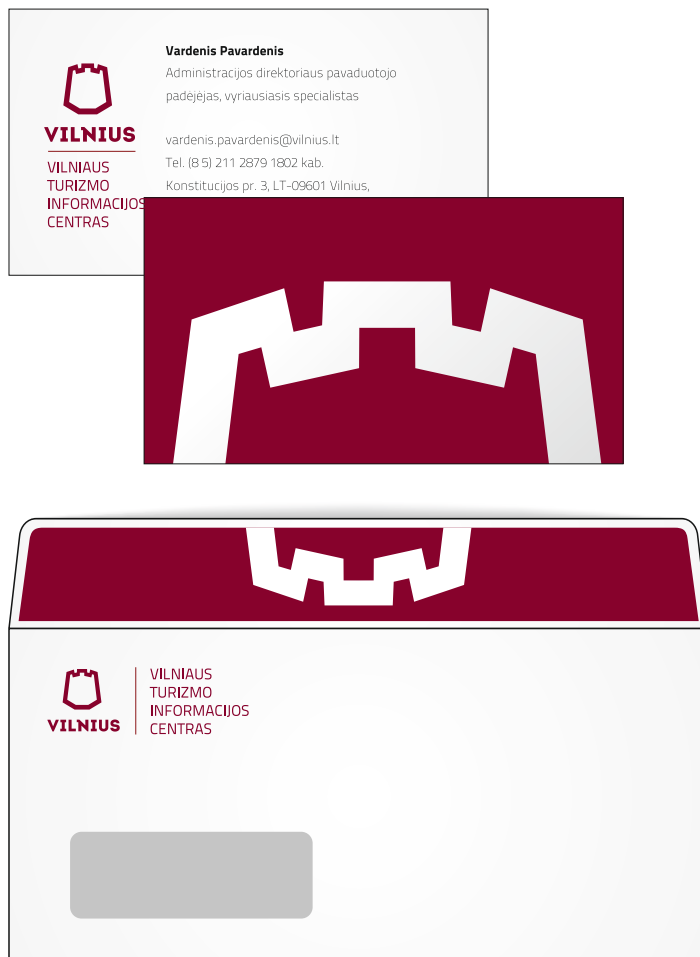

CMYK 0/20/100/0
 Pantone® 1225 C/U
 RGB 254/204/0
 HEX # FECC00
 Oracal® 20

CMYK 0/93/55/0
 Pantone® Warm Red C/U
 RGB 255/51/94
 HEX # FF3385E
 Oracal® 47

TURIZMO KOMUNIKACIJA

VIZITINĖ KORTELĖ / A4 BLANKAS / VOKAS