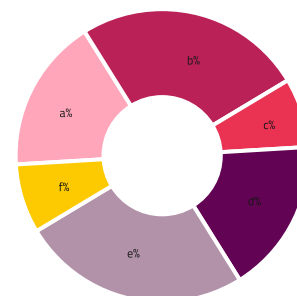

TURIZMO KOMUNIKACIJA

SPALVOS

Turizmo komunikacijoje grafinių elementų spalvos parenkamos pagal šią skalę.

CMYK 5/95/33/23
 Pantone® 215 C/U
 RGB 184/43/89
 HEX # B82B59
 Oracal® 30

CMYK 46/100/12/57
 Pantone® 262 C/U
 RGB 92/28/71
 HEX # 5C1C47
 Oracal® 26

CMYK 0/20/100/0
 Pantone® 1225 C/U
 RGB 254/204/0
 HEX # FECC00
 Oracal® 20

CMYK 0/93/55/0
 Pantone® Warm Red C/U
 RGB 255/51/94
 HEX # FF3385E
 Oracal® 47

TURIZMO KOMUNIKACIJA

VIZITINĖ KORTELĖ / A4 BLANKAS / VOKAS