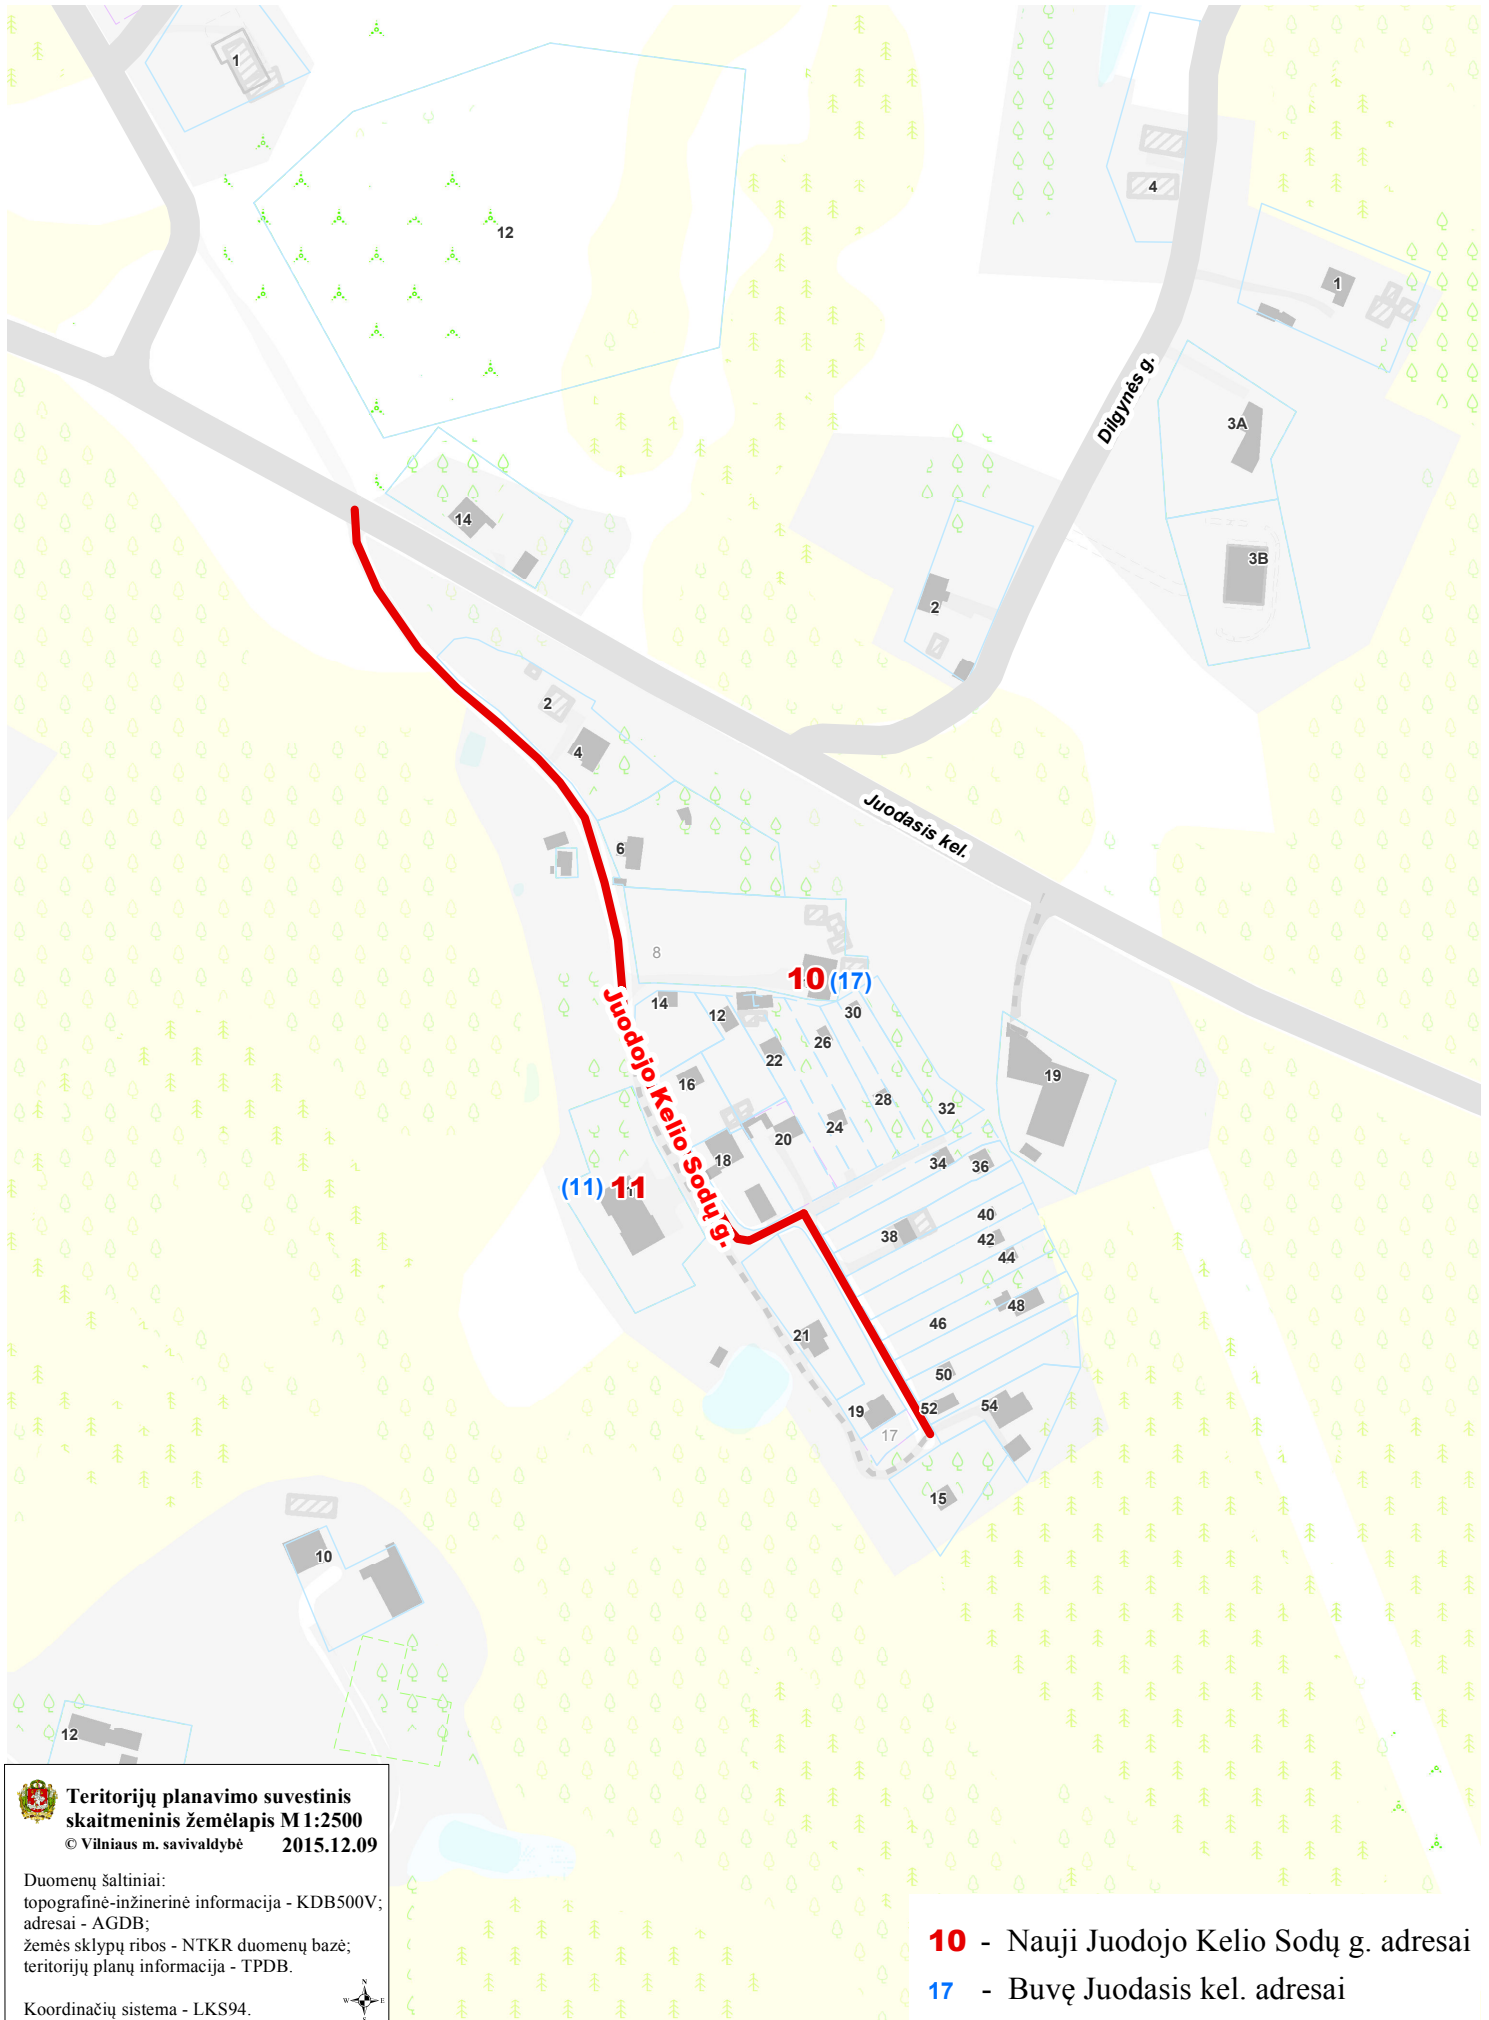

VILNIAUS MIESTO SAVIVALDYBĖS N. VILNIOS SENIŪNIJOS
Juodasis kel. Nr. 11, Nr. 17
ADRESŲ NUMERIŲ KEITIMO/SUTEIKIMO PLANAS

Teritorijų planavimo suvestinis
skaitmeninis žemėlapis M 1:2500
© Vilniaus m. savivaldybė 2015.12.09

Duomenų šaltiniai:
topografinė-inžinerinė informacija - KDB500V;
adresai - AGDB;
žemės sklypų ribos - NTKR duomenų bazė;
teritorijų planų informacija - TPDB.

Koordinacių sistema - LKS94.

10 - Nauji Juodojo Kelio Sodų g. adresai
17 - Buvę Juodasis kel. adresai