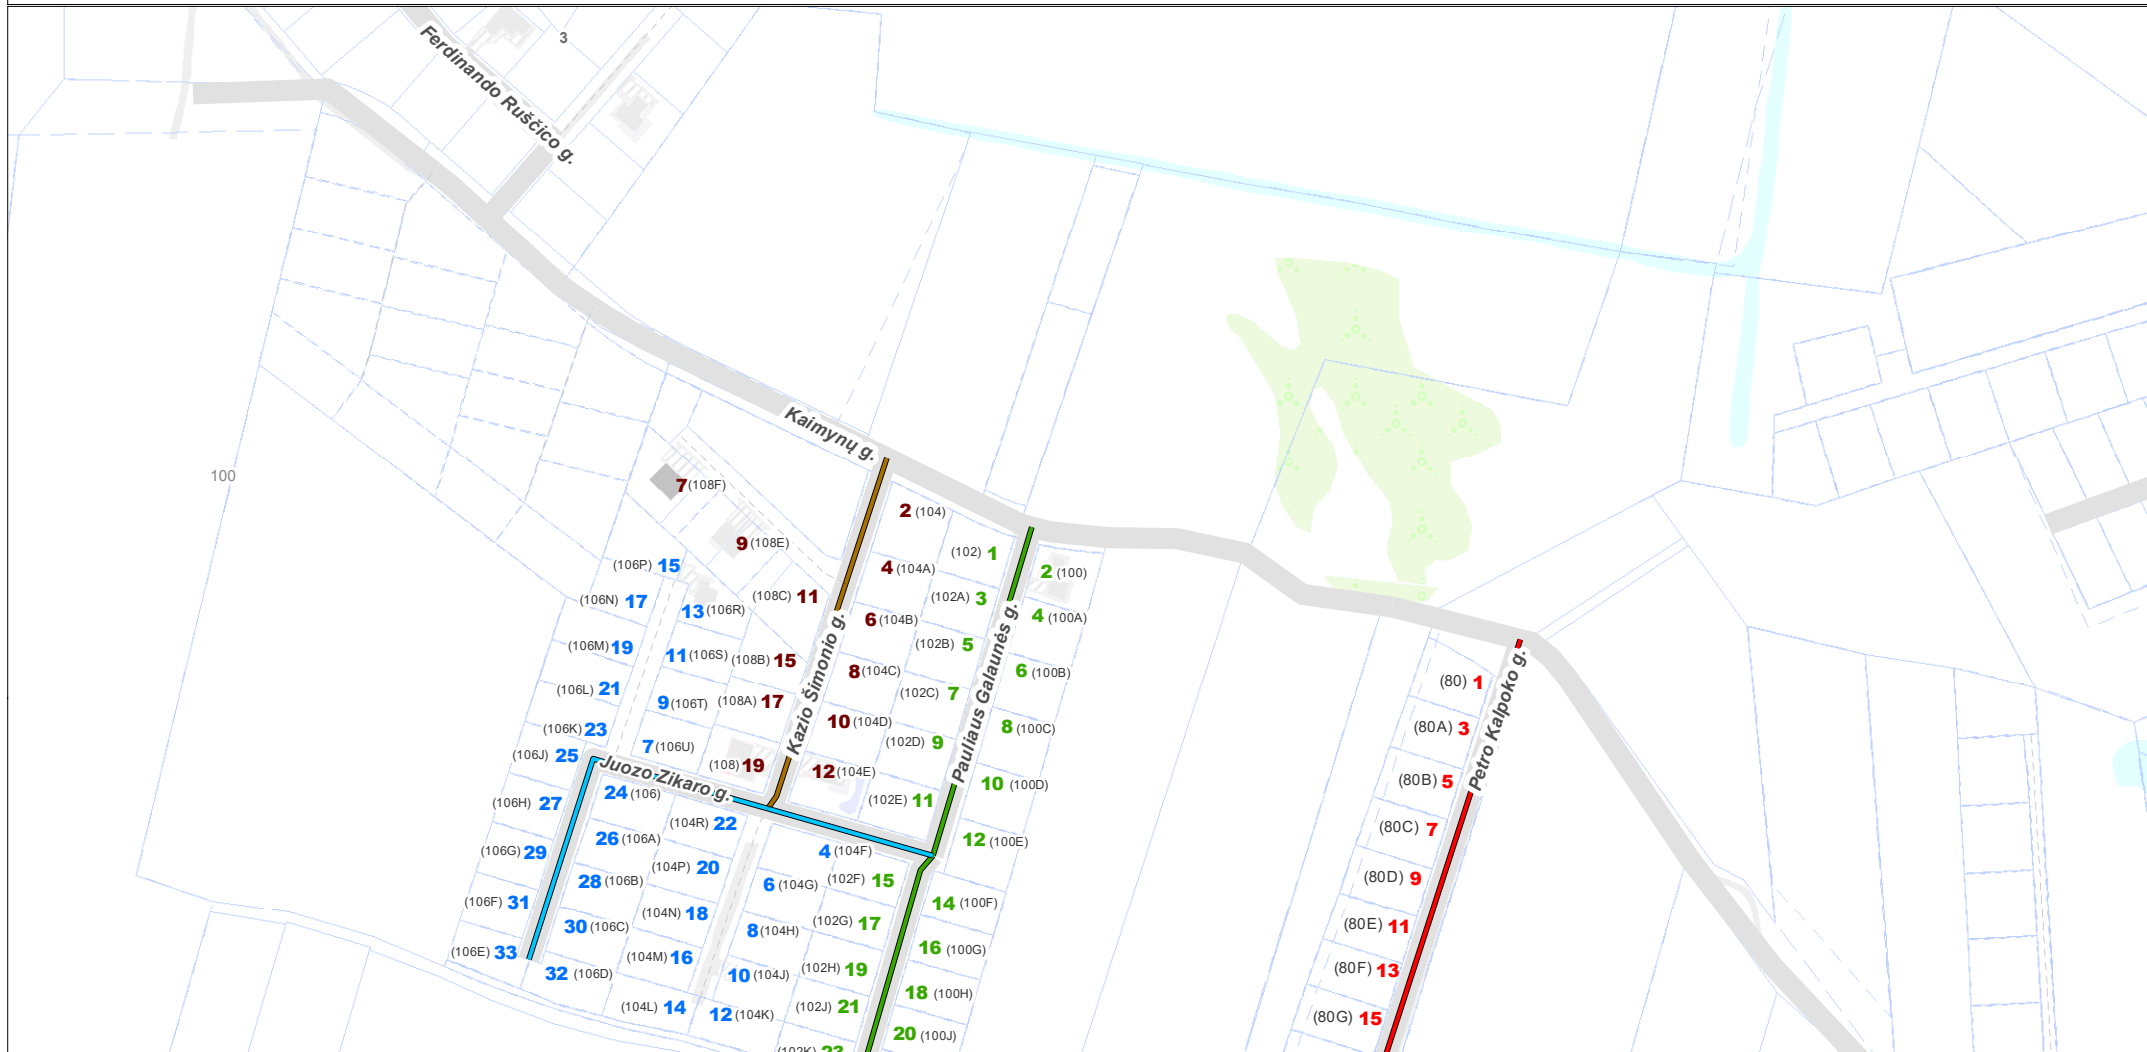

VILNIAUS MIESTO SAVIVALDYBĖS PANERIŲ SENIŪNIJOS
Kazio Šimonio g., Juozo Zikaro g., Pauliaus Galaunės g., Petro Kalpoko g.
 ADRESŲ NUMERIŲ KEITIMO/SUTEIKIMO PLANAS

**Teritorijų planavimo suvestinis
 skaitmeninis žemėlapis M 1:3500**
 © Vilniaus m. savivaldybė 2018.02.06

Duomenų šaltiniai:
 topografinė-inžinerinė informacija - KDB500V;
 adresai - AGDB;
 žemės sklypų ribos - NTKR duomenų bazė;
 teritorijų planų informacija - TPDB.

Koordinacių sistema - LKS94.

Sutartiniai pažymėjimai

- 2** - Nauji K. Šimonio g. adresai
- 4** - Nauji J. Zikaro g. adresai
- 2** - Nauji P. Galaunės g. adresai
- 1** - Nauji P. Kalpoko g. adresai
- 80 - Buvę Kaimynų g. adresai