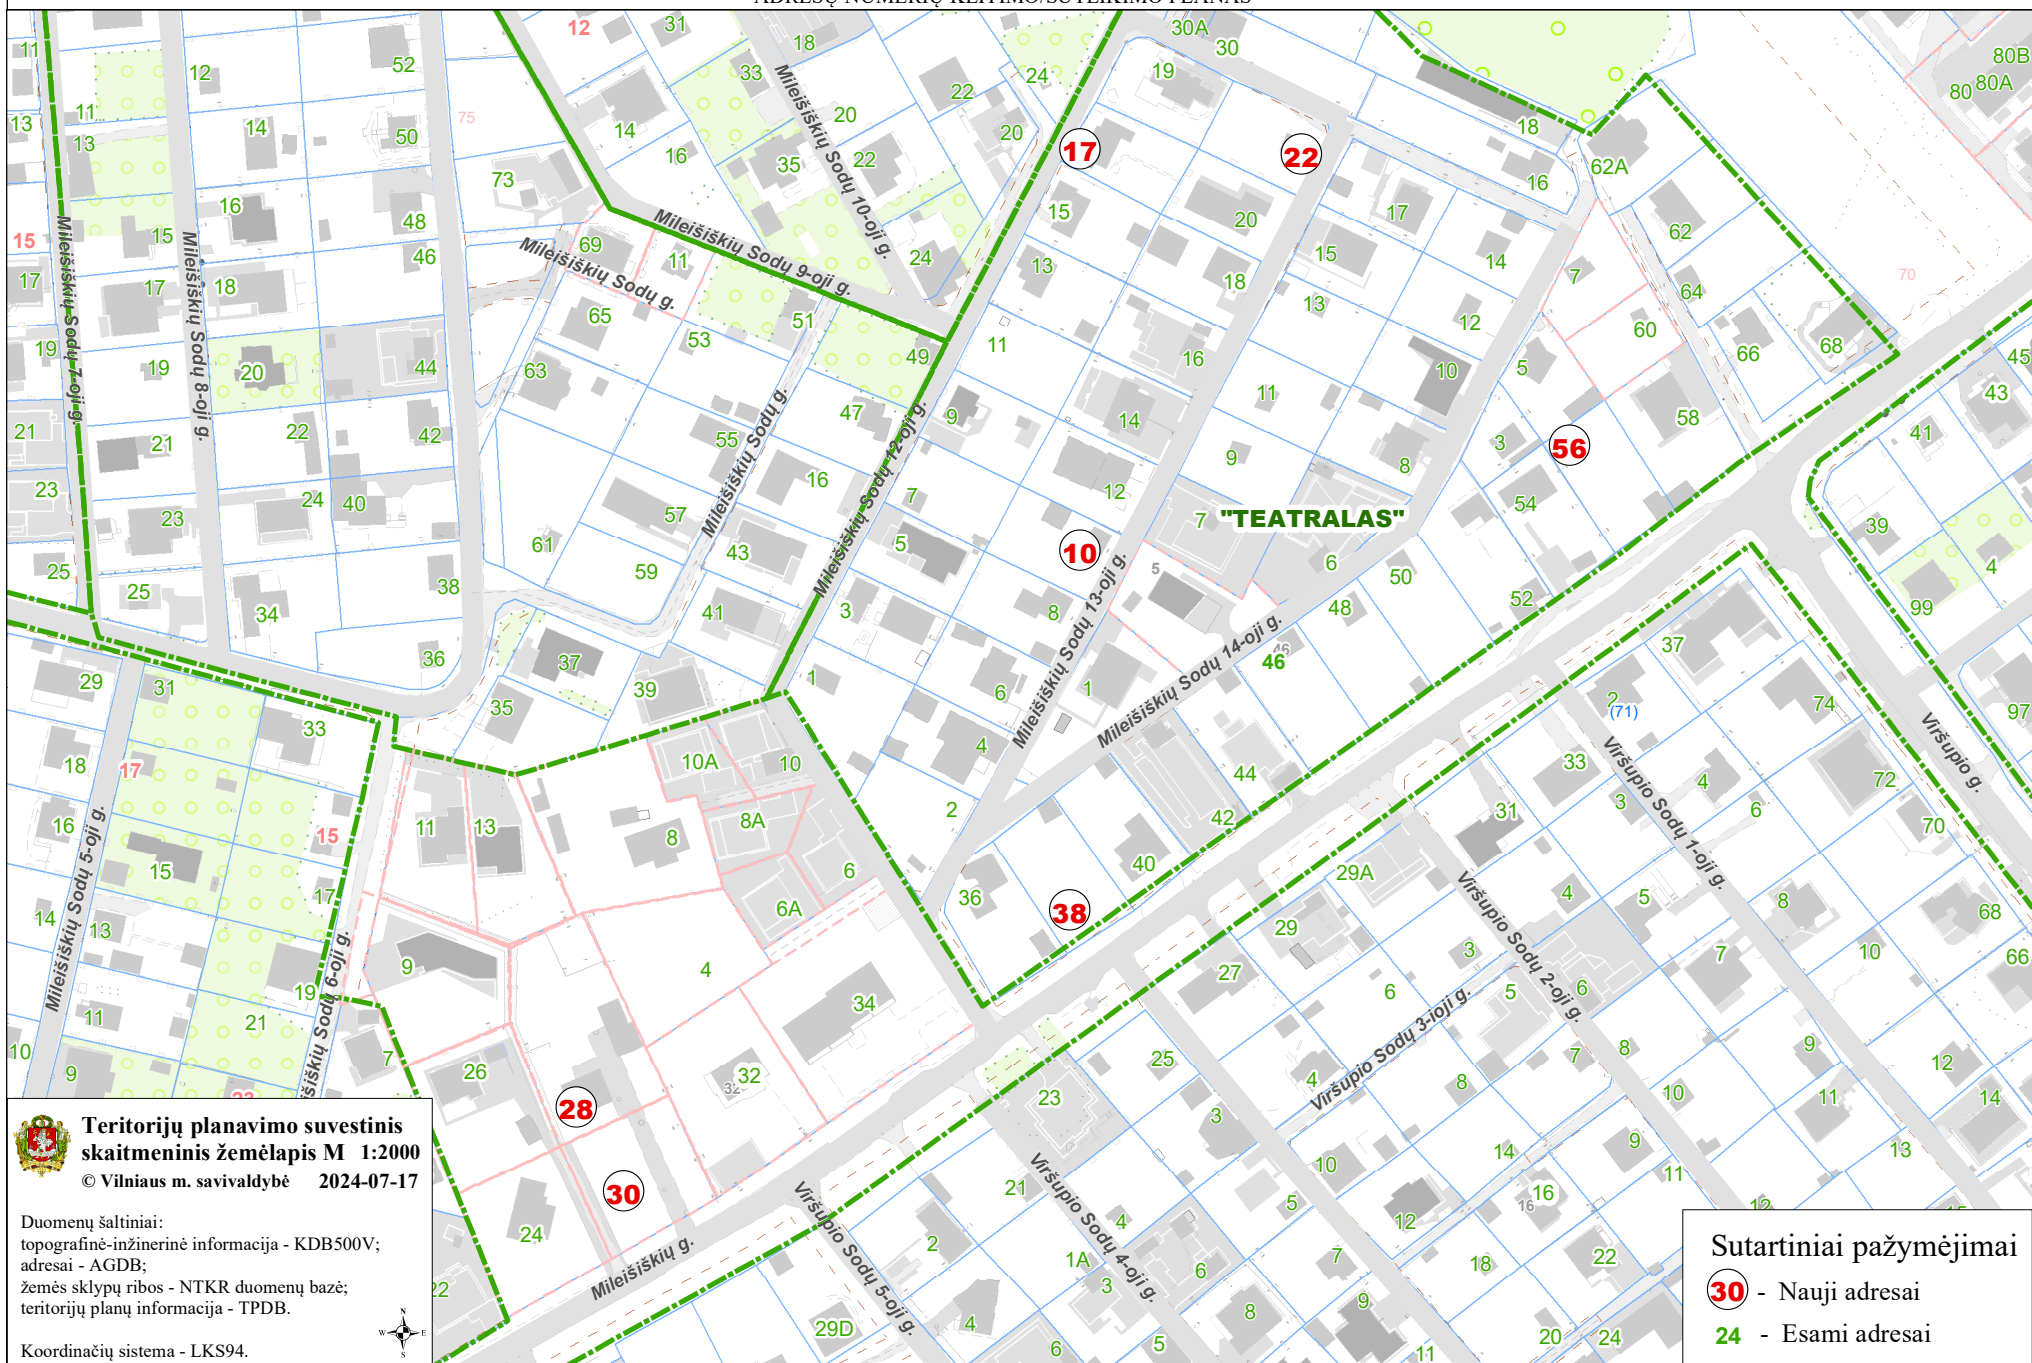

VILNIAUS MIESTO SAVIVALDYBĖS ANTAKALNIO SENIŪNIJOS
SB "TEATRALAS"
ADRESŲ NUMERIŲ KEITIMO/SUTEIKIMO PLANAS

Teritorijų planavimo suvestinis
skaitmeninis žemėlapis M 1:2000
© Vilniaus m. savivaldybė 2024-07-17

Duomenų šaltiniai:
topografinė-inžinerinė informacija - KDB500V;
adresai - AGDB;
žemės sklypų ribos - NTKR duomenų bazė;
teritorijų planų informacija - TPDB.

Koordinatų sistema - LKS94.

Sutartiniai pažymėjimai

- 30** - Nauji adresai
- 24** - Esami adresai