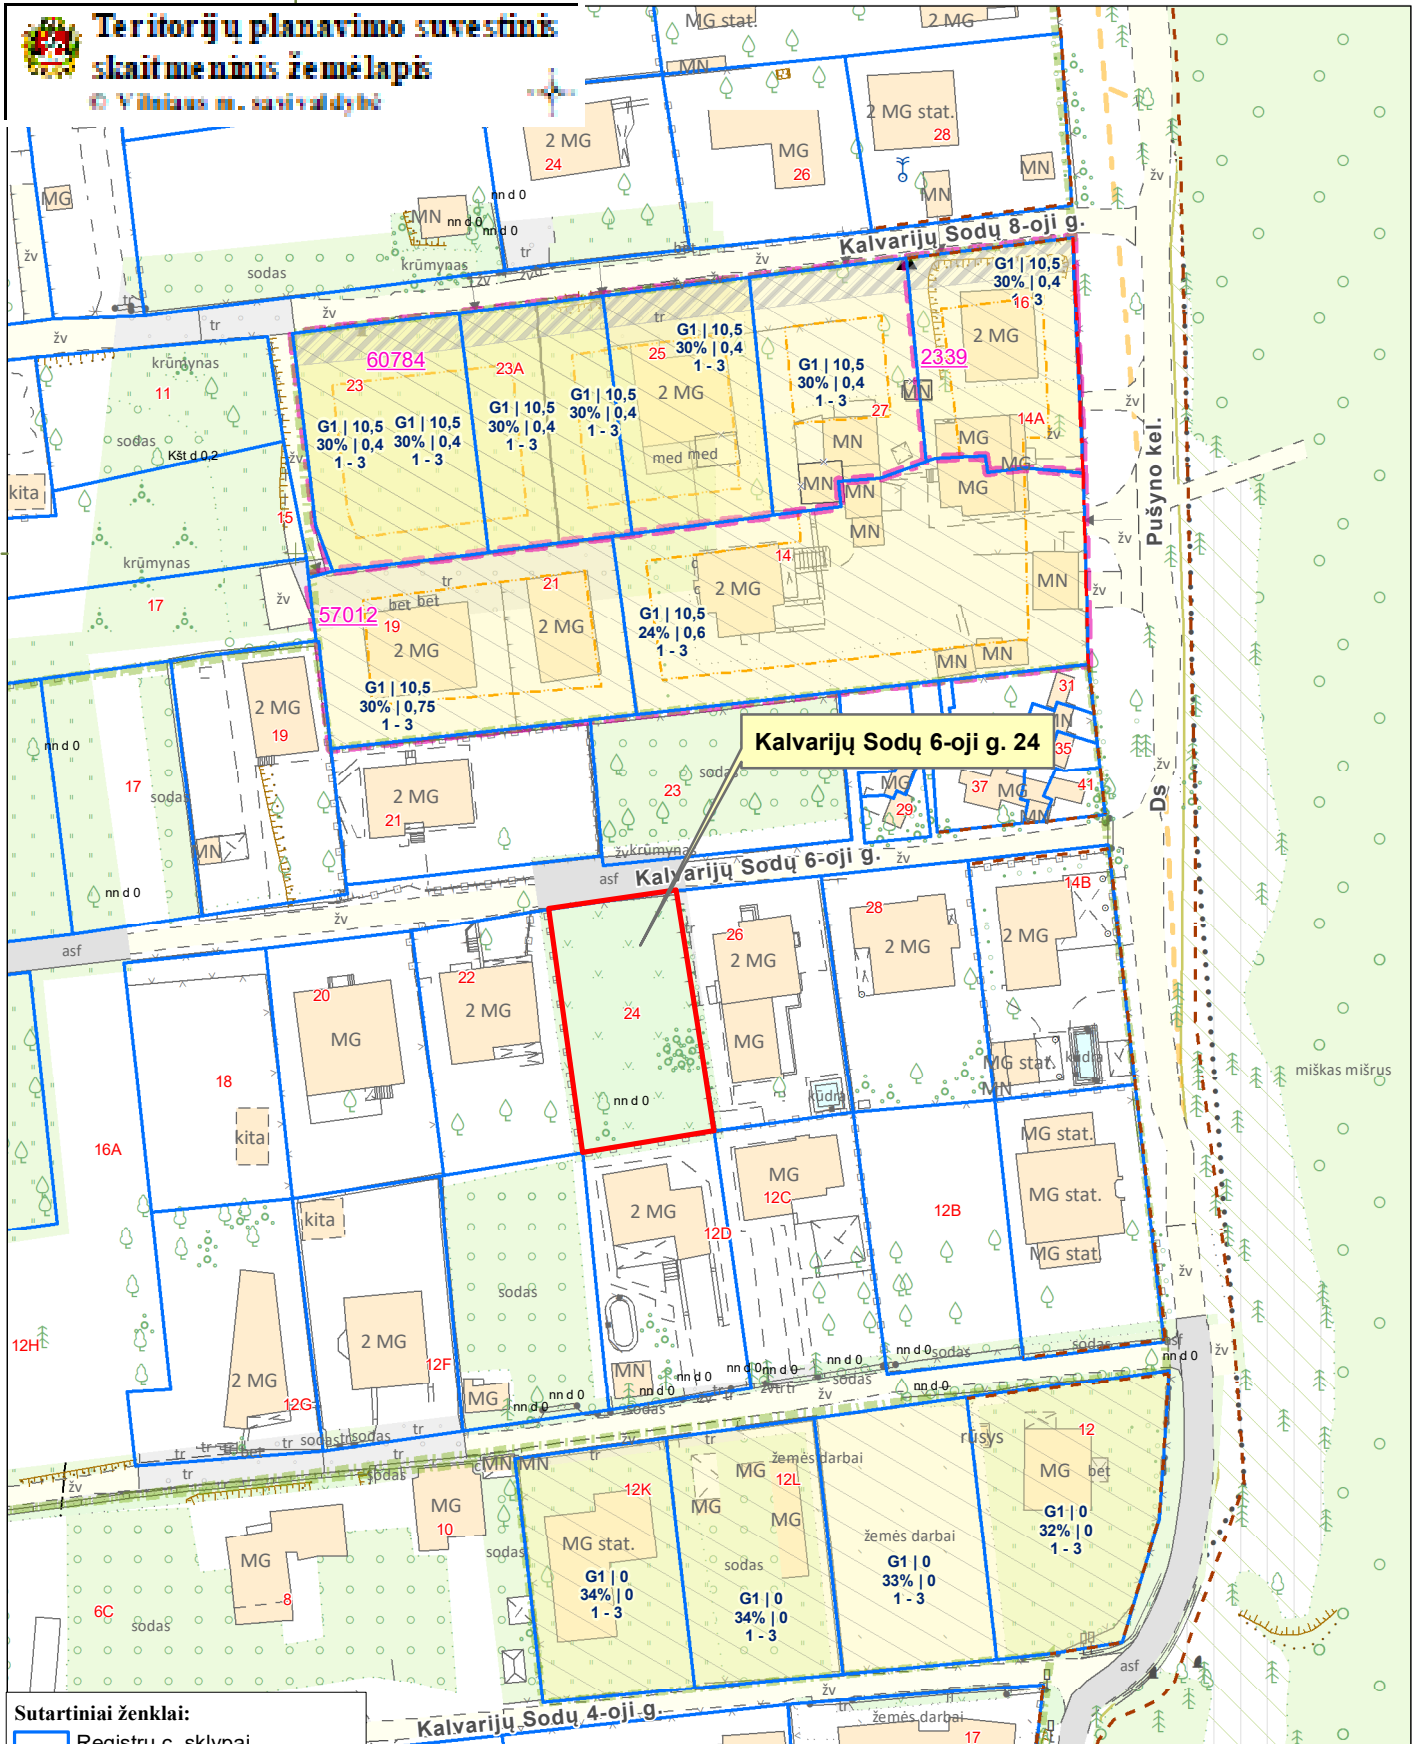

Teritorijų planavimo suvestinis skaitmeninis žemėlapis

© Vilniaus m. savivaldybė

Sutartiniai ženklai:

- Registru c. sklypai
- Registru c. inž. statiniai
- DP patvirtintos galiojimo ribos
- DP sklypai
- DP patvirtintos RL
- SP patvirtintos RL
- DP koncepcijų RL
- Schemos patvirtintos RL
- DP rengiamos RL
- SP rengiamos RL
- Schemos rengiamos RL

NAGRINĖJAMOS TERITORIJOS SCHEMA

M 1:1000

OBJEKTAS: žemės sklypas Kalvarijų Sodų 6-oji g. 24
(kadastro Nr. 0101/0010:478)

SCHEMA PARENGĖ: vyriausioji specialistė Evelina Rumbutienė