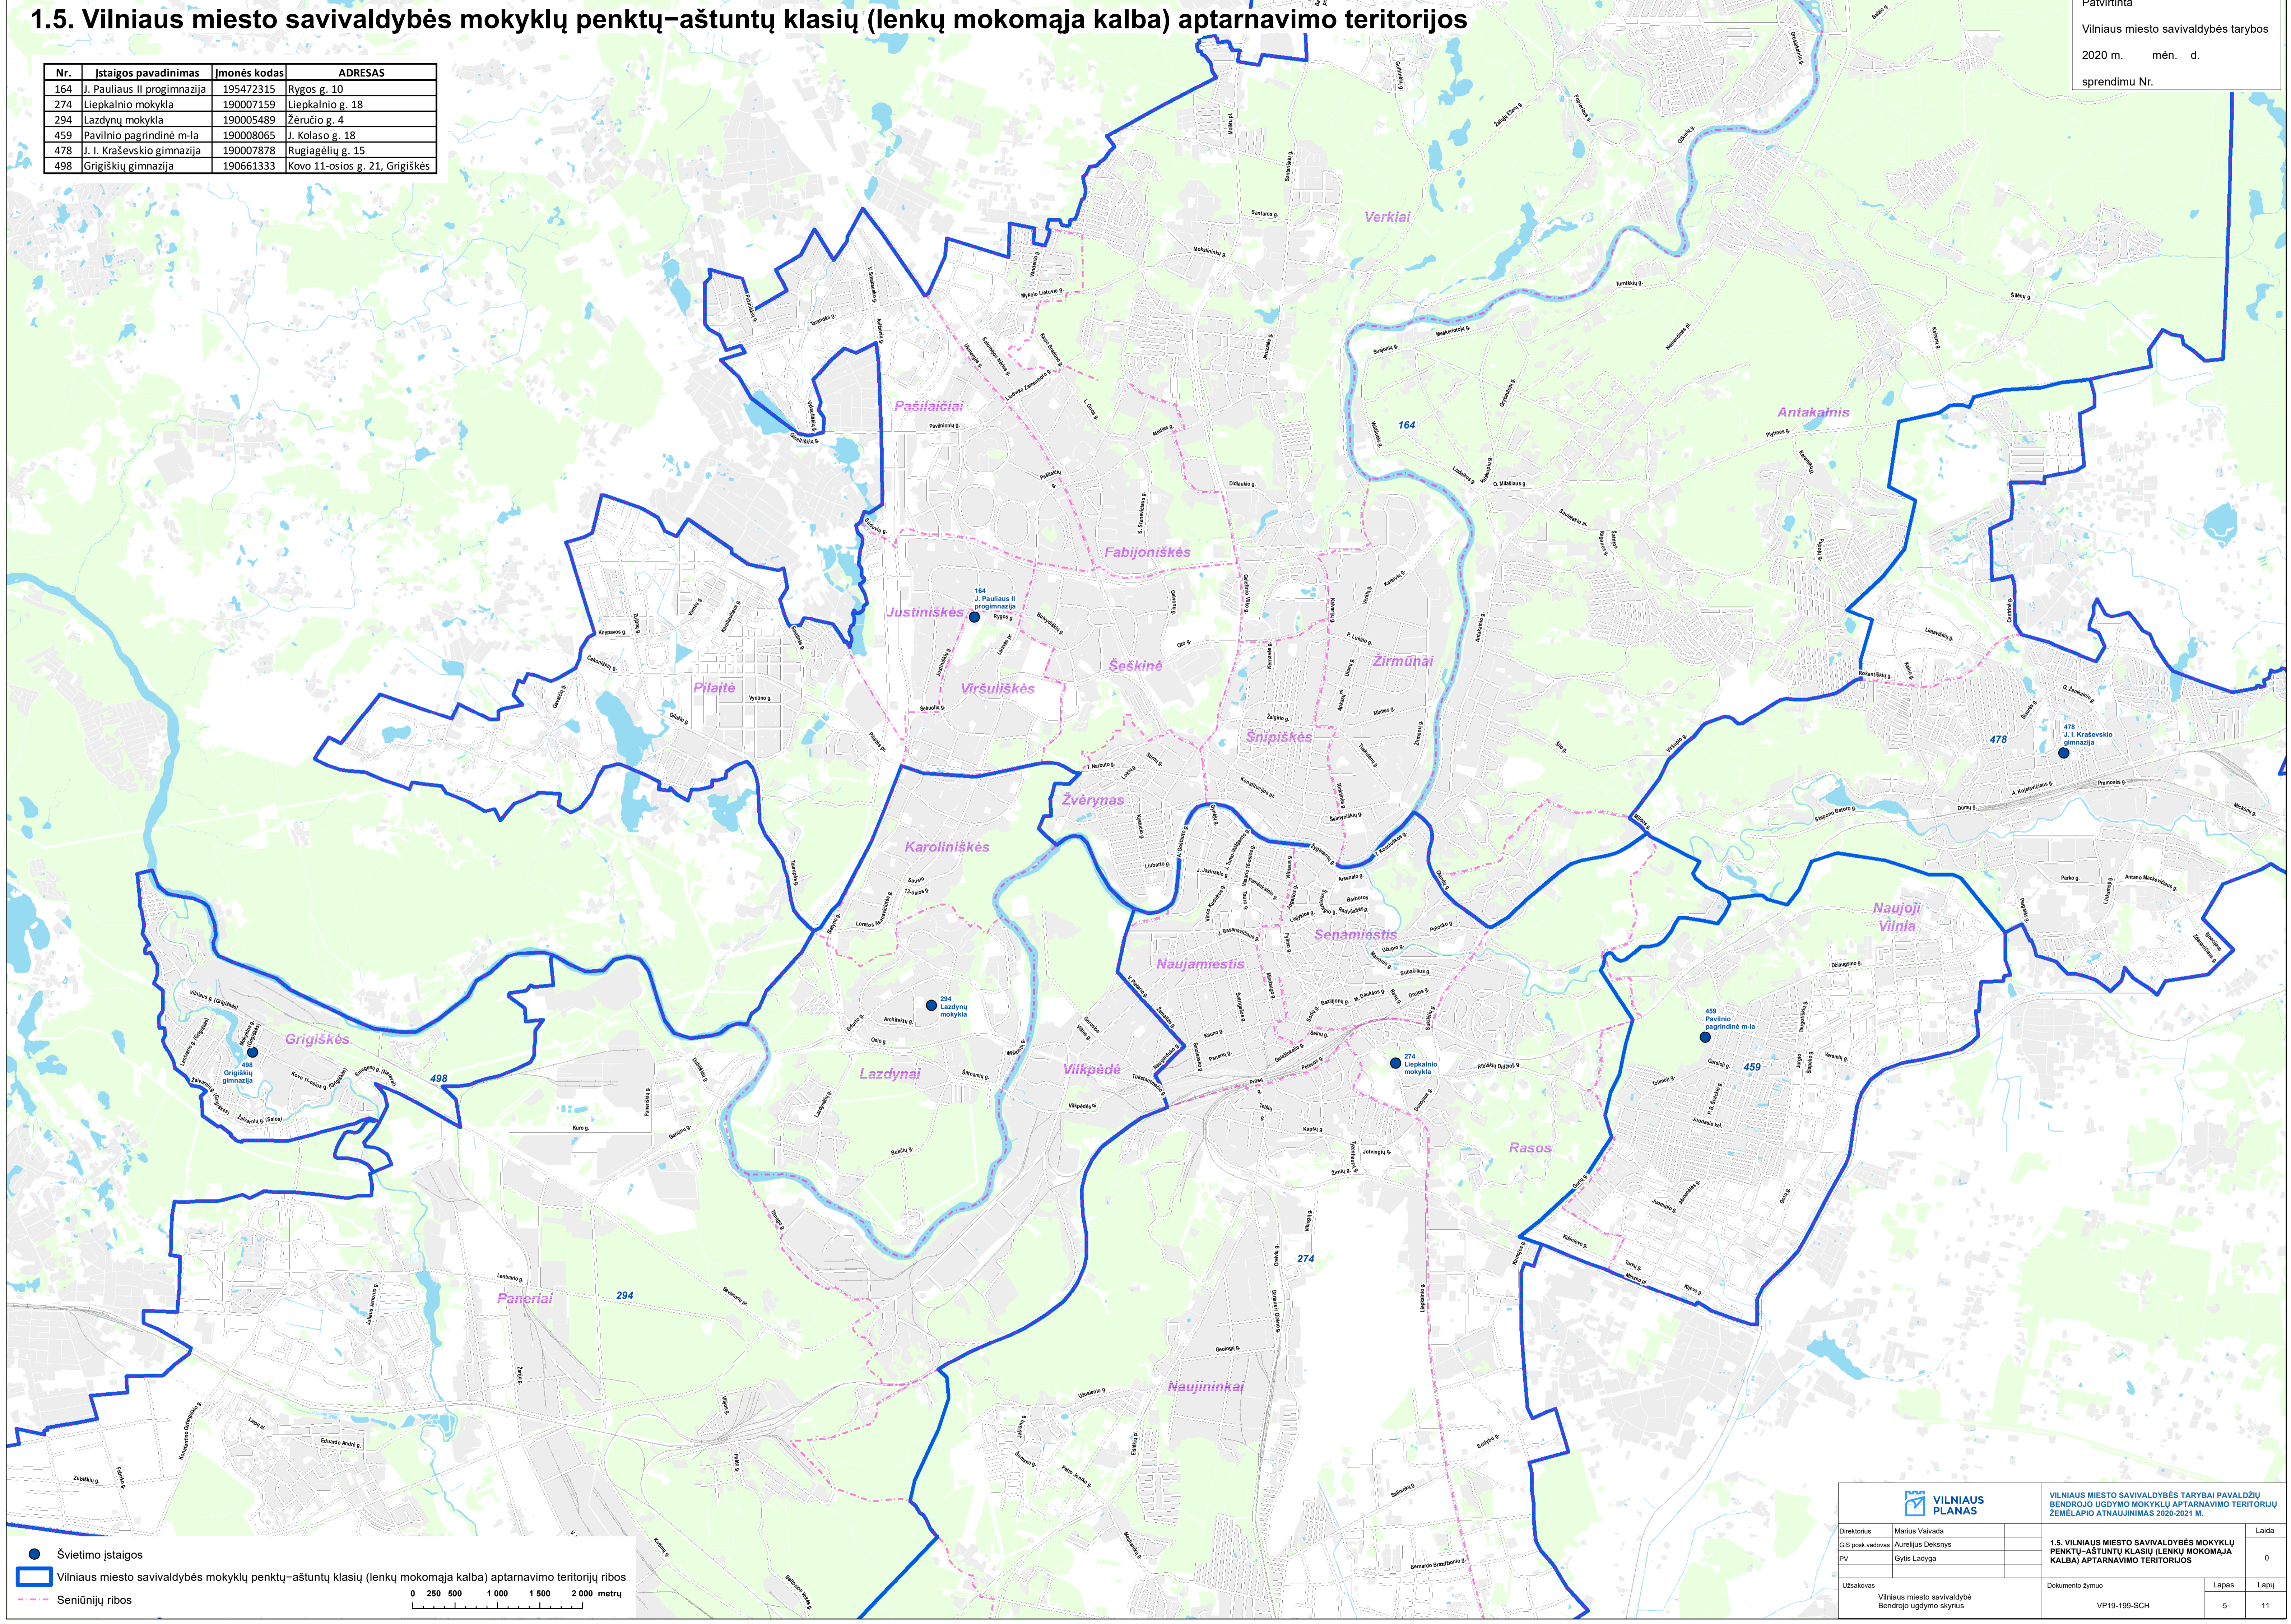

1.5. Vilniaus miesto savivaldybės mokyklų penktų–aštuntų klasių (lenkų mokomąja kalba) aptarnavimo teritorijos

Patvirtinta
Vilniaus miesto savivaldybės tarybos
2020 m. mėn. d.
sprendimu Nr.

Nr.	Istaigos pavadinimas	Imonės kodas	ADRESAS
164	J. Pauliaus II progimnazija	195472315	Rygos g. 10
274	Liepkalnio mokykla	190007159	Liepkalnio g. 18
294	Lazdynų mokykla	190005489	Žėručio g. 4
459	Pavilnio pagrindinė m-la	190008065	J. Kolaso g. 18
478	J. I. Kraševskio gimnazija	190007878	Rugiagėlių g. 15
498	Grigiškių gimnazija	190661333	Kovo 11-osios g. 21, Grigiškės

● Švietimo įstaigos
 Vilniaus miesto savivaldybės mokyklų penktų–aštuntų klasių (lenkų mokomąja kalba) aptarnavimo teritorijų ribos
 Seniūnijų ribos

0 250 500 1 000 1 500 2 000 metrų

		VILNIAUS MIESTO SAVIVALDYBĖS TARYBAI PAVALDŽIŲ BENDROJO UGDYMO MOKYKLŲ APTARNAVIMO TERITORIJŲ ŽEMELAPIO ATNAUJINIMAS 2020-2021 M.	
Direktorius GIS poskyrovė PV	Marius Vaivada Aurelijus Deksnys Gytis Ladyga	1.5. VILNIAUS MIESTO SAVIVALDYBĖS MOKYKLŲ PENKTŲ–AŠTUNTŲ KLASIŲ (LENKŲ MOKOMĄJA KALBA) APTARNAVIMO TERITORIJOS	Laida 0
Užsakovas	Vilniaus miesto savivaldybė Bendrojo ugdymo skyrius	Dokumento žymuo	Lapas 5 / 11
		VP19-199-SCH	