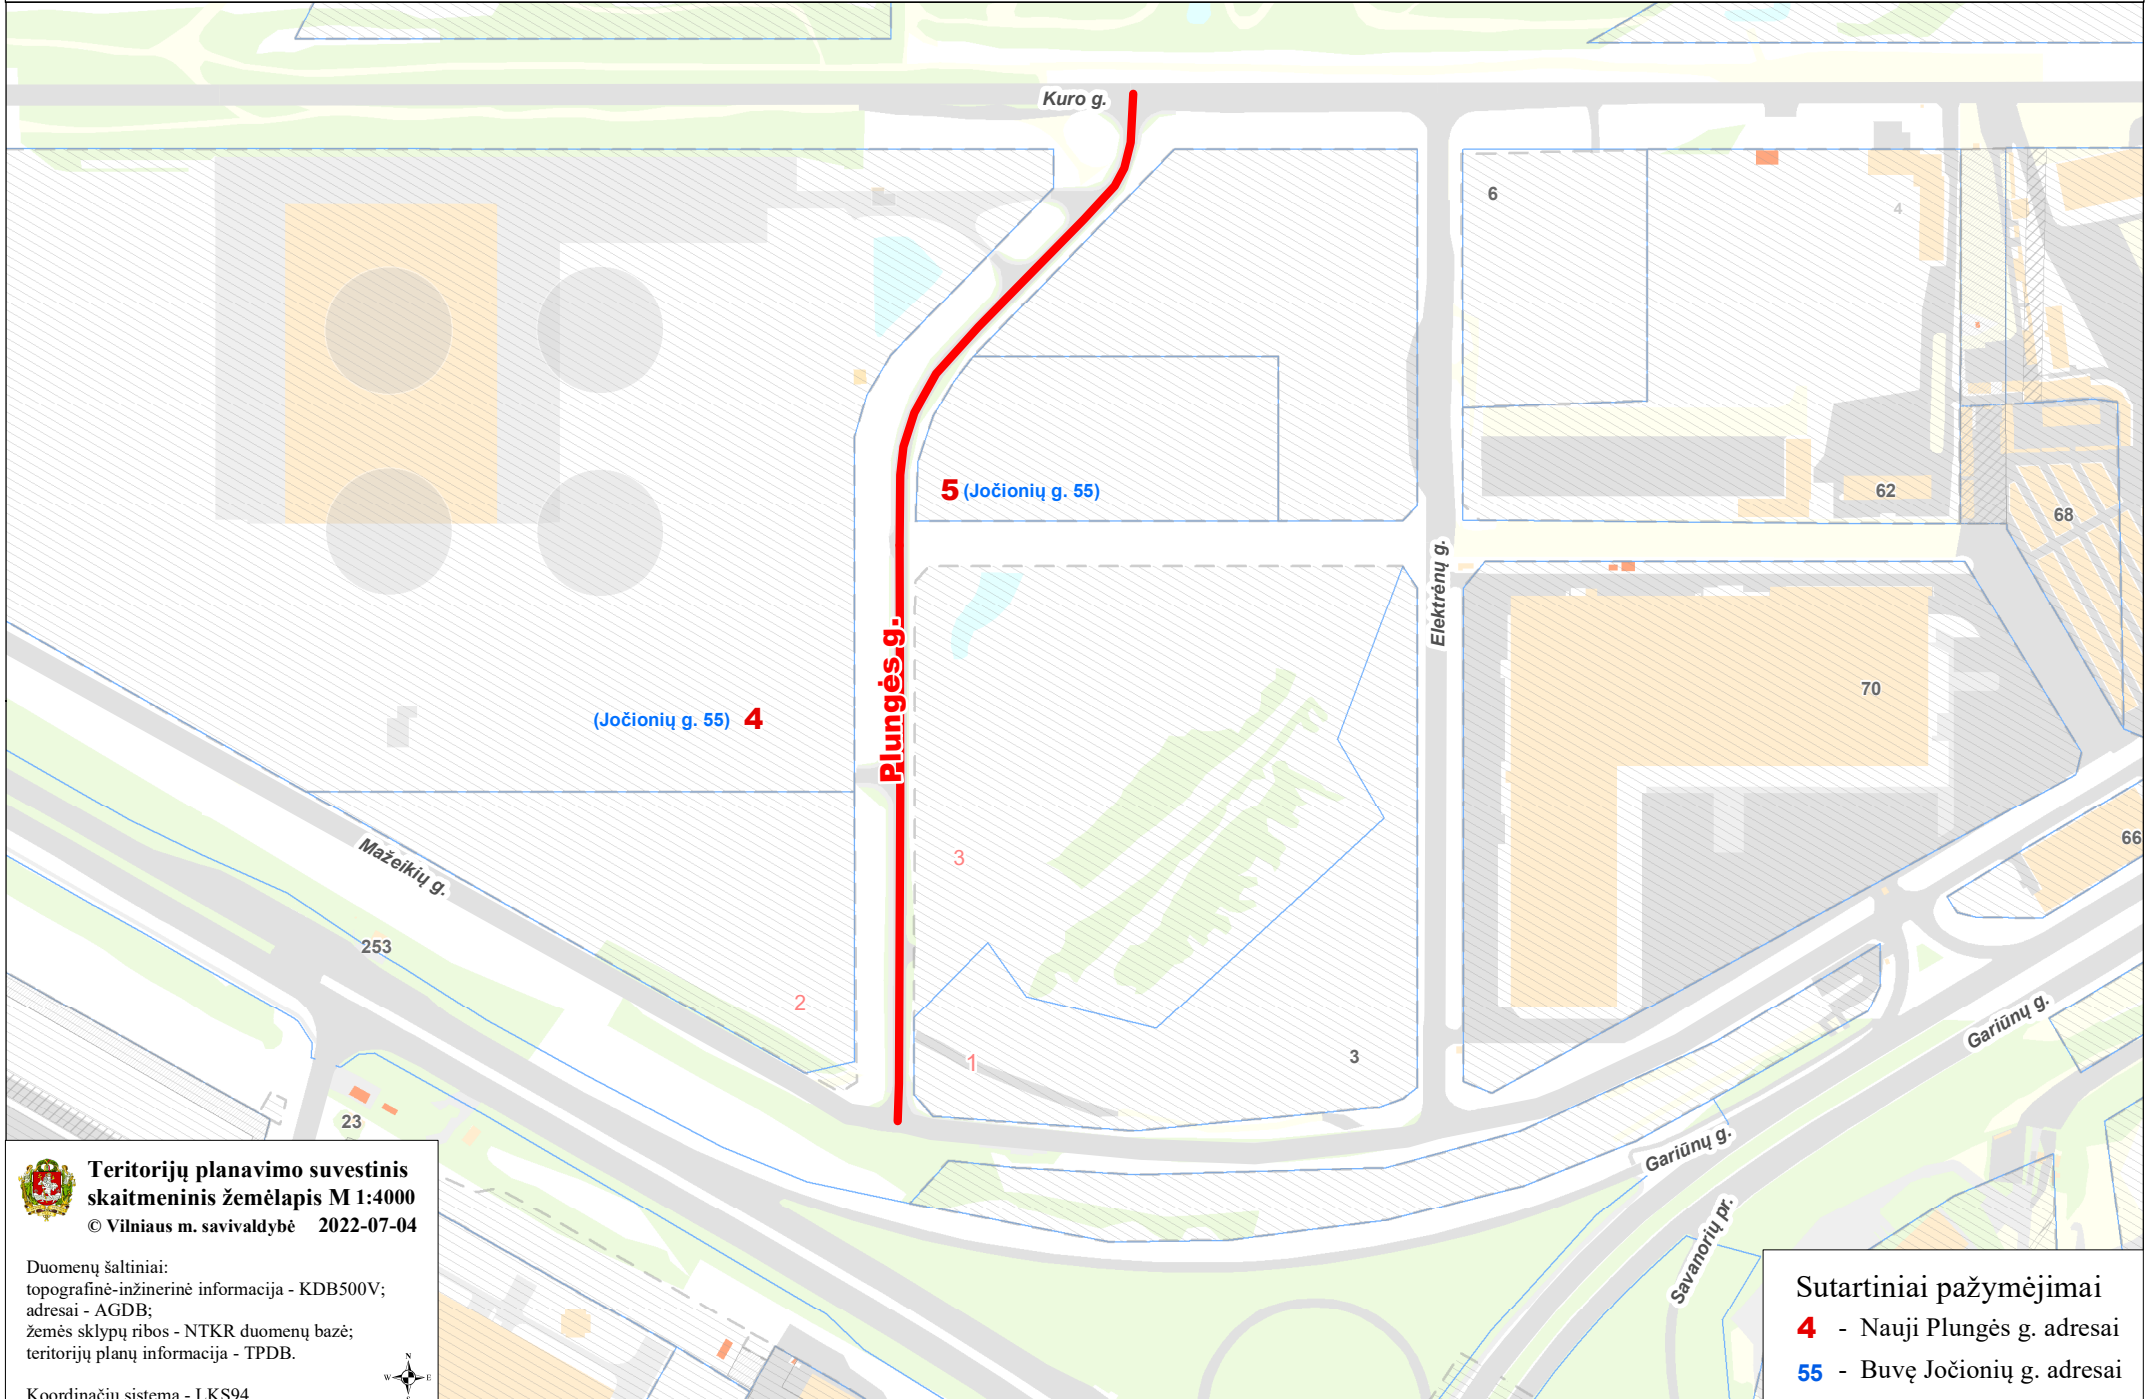

VILNIAUS MIESTO SAVIVALDYBĖS PANERIŲ SENIŪNIJOS
Jočionių g. Nr. 55
ADRESŲ NUMERIŲ KEITIMO/SUTEIKIMO PLANAS

**Teritorijų planavimo suvestinis
skaitmeninis žemėlapis M 1:4000**
© Vilniaus m. savivaldybė 2022-07-04

Duomenų šaltiniai:
topografinė-inžinerinė informacija - KDB500V;
adresai - AGDB;
žemės sklypų ribos - NTKR duomenų bazė;
teritorijų planų informacija - TPDB.

Koordinacių sistema - LKS94.

Sutartiniai pažymėjimai
4 - Nauji Plungės g. adresai
55 - Buvę Jočionių g. adresai