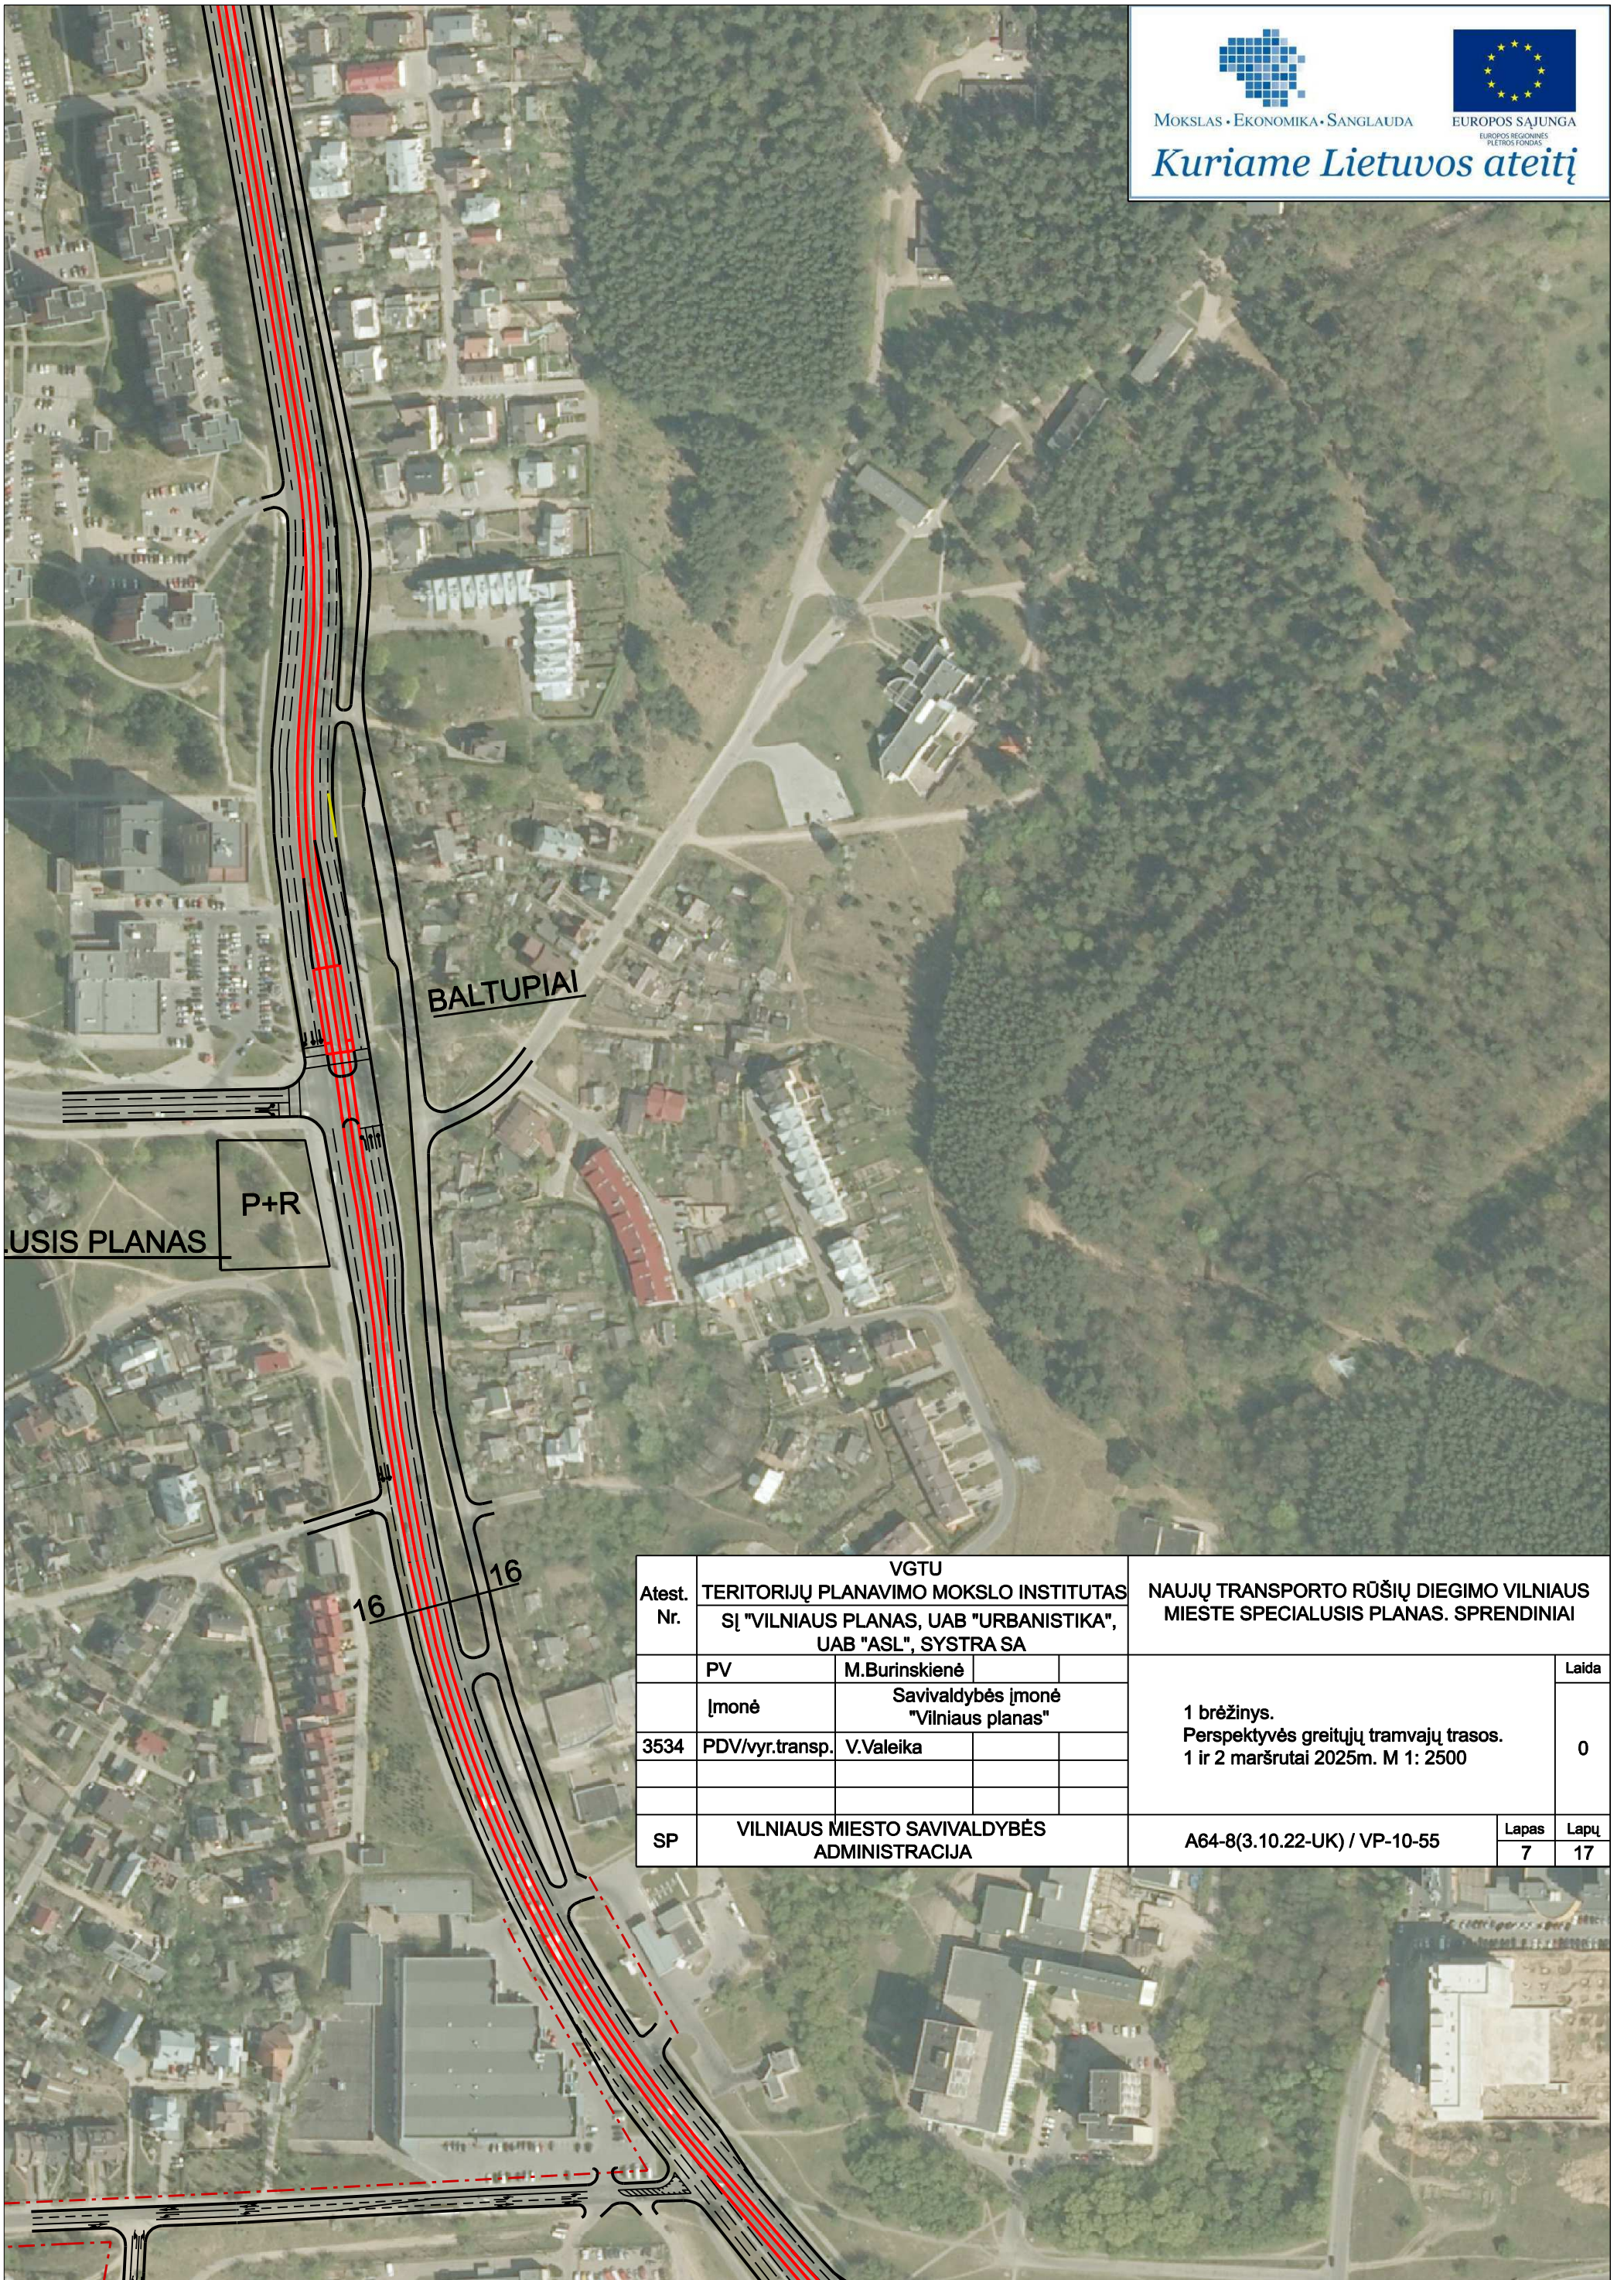

MOKSLAS • EKONOMIKA • SANGLAUDA

EUROPOS SAJUNGA
EUROPOS REGIONINIS
PLETROS FONDAS

Kuriame Lietuvos ateitį

Atest. Nr.	VGTU TERITORIJŲ PLANAVIMO MOKSLO INSTITUTAS SĮ "VILNIAUS PLANAS, UAB "URBANISTIKA", UAB "ASL", SYSTRA SA			NAUJŲ TRANSPORTO RŪŠIŲ DIEGIMO VILNIAUS MIESTE SPECIALUSIS PLANAS. SPRENDINIAI	
	PV	M.Burinskienė		1 brėžinys. Perspektyvės greitųjų tramvajų trasos. 1 ir 2 maršrutai 2025m. M 1: 2500	Laida
Įmonė	Savivaldybės įmonė "Vilniaus planas"		3534		0
PDV/vyr.transp.	V.Valeika				
SP	VILNIAUS MIESTO SAVIVALDYBĖS ADMINISTRACIJA		A64-8(3.10.22-UK) / VP-10-55		Lapas 7
					Lapų 17