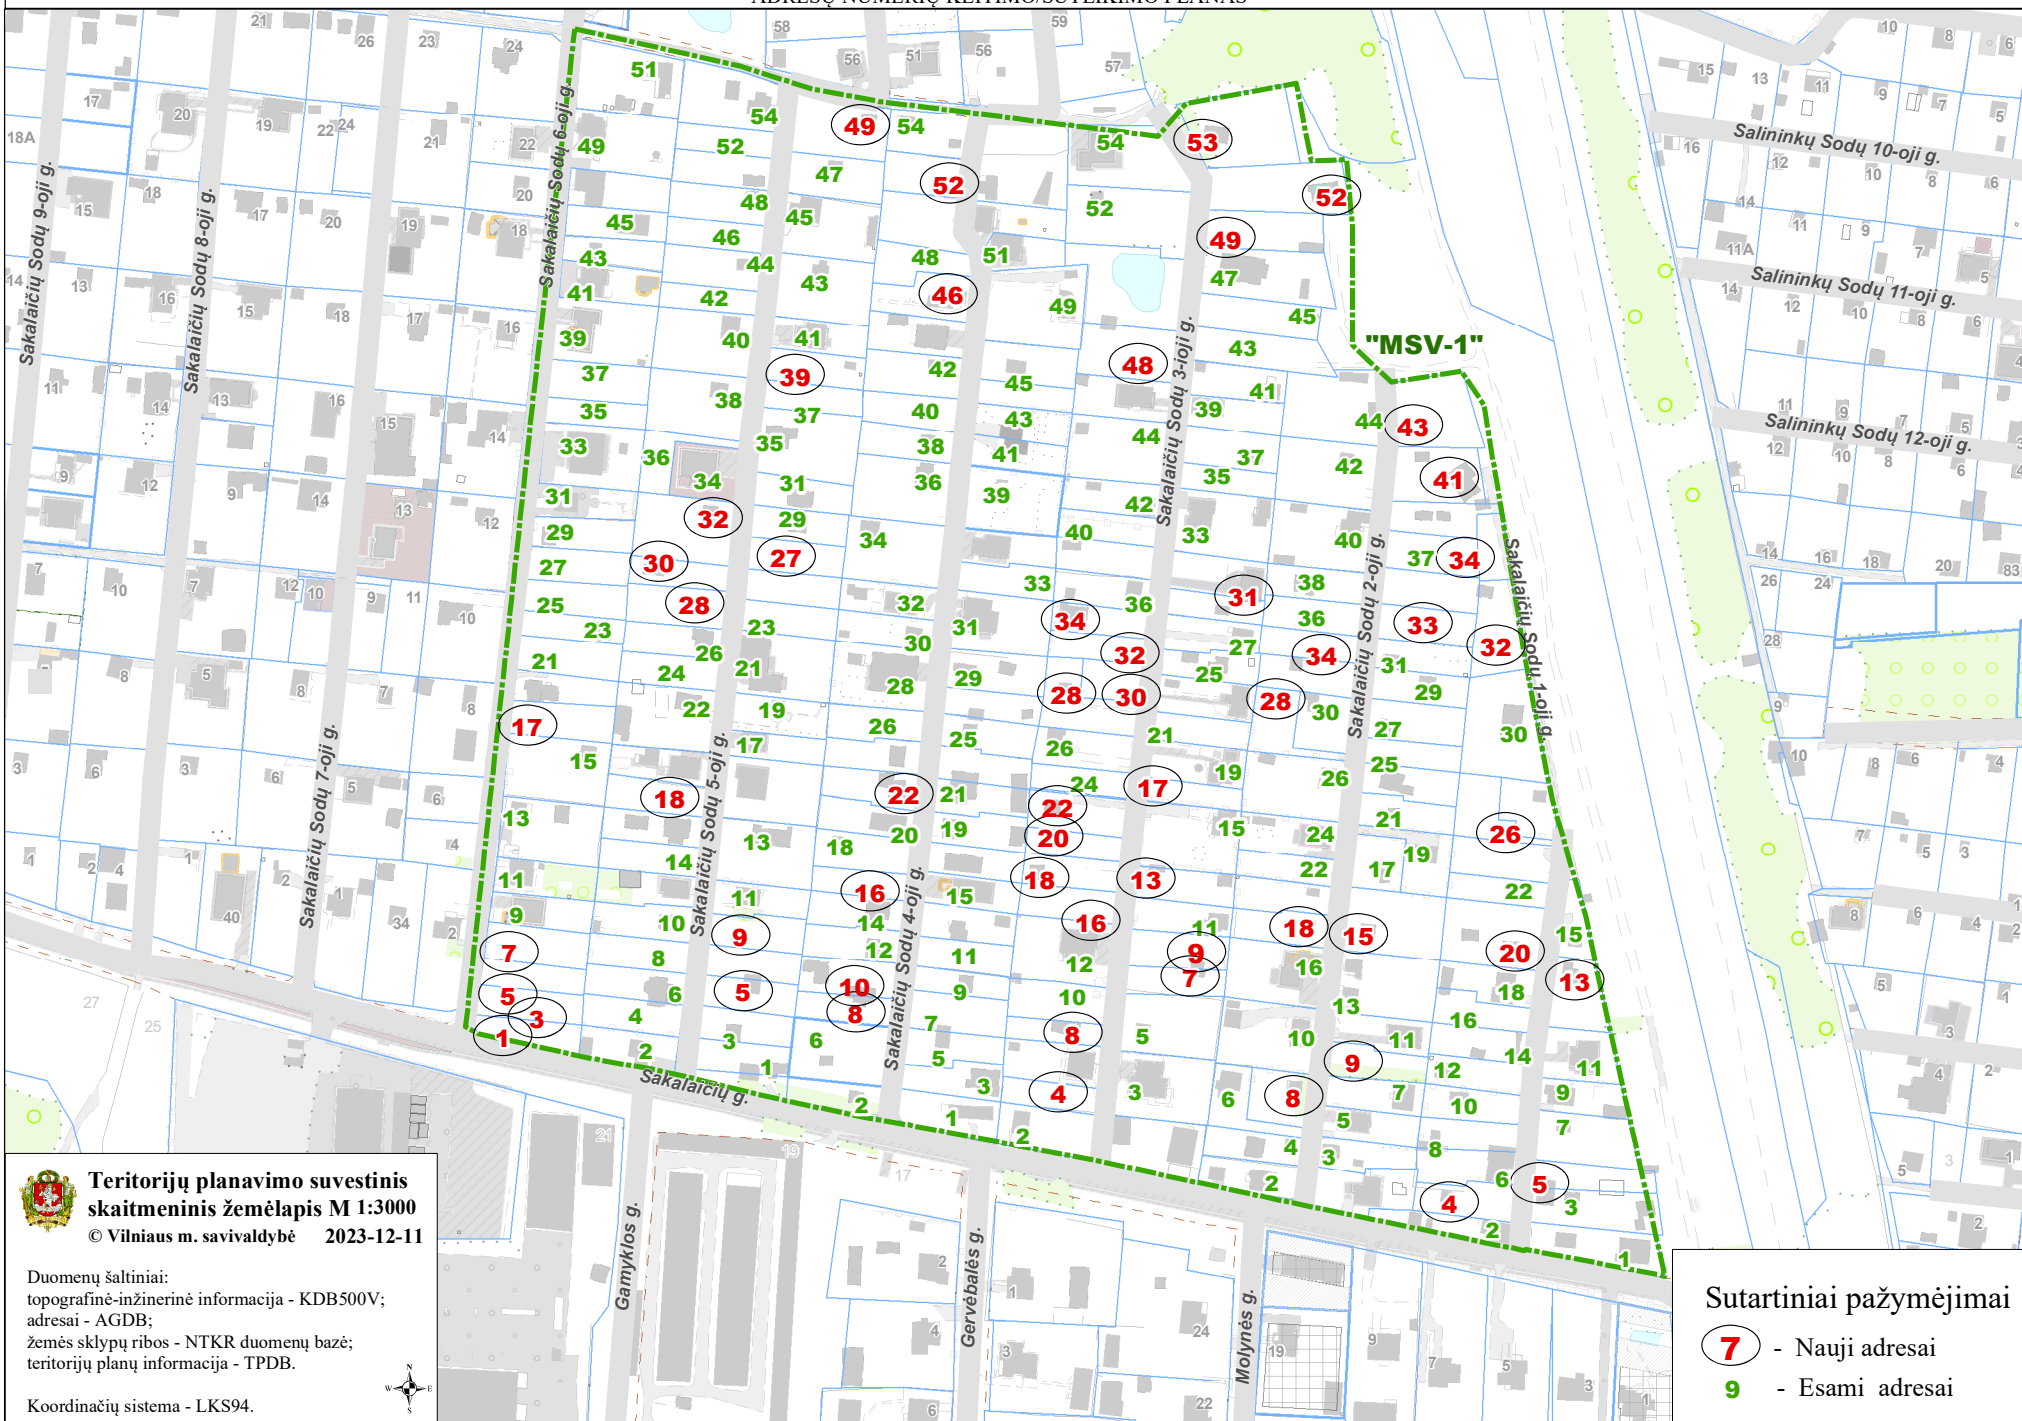

VILNIAUS MIESTO SAVIVALDYBĖS NAUJININKŲ SENIŪNIJOS
SB "MSV-1"
ADRESŲ NUMERIŲ KEITIMO/SUTEIKIMO PLANAS

Teritorijų planavimo suvestinis skaitmeninis žemėlapis M 1:3000
© Vilniaus m. savivaldybė 2023-12-11

Duomenų šaltiniai:
topografinė-inžinerinė informacija - KDB500V;
adresai - AGDB;
žemės sklypų ribos - NTKR duomenų bazė;
teritorijų planų informacija - TPDB.

Koordinatų sistema - LKS94.

Sutartiniai pažymėjimai

- 7 - Nauji adresai
- 9 - Esami adresai