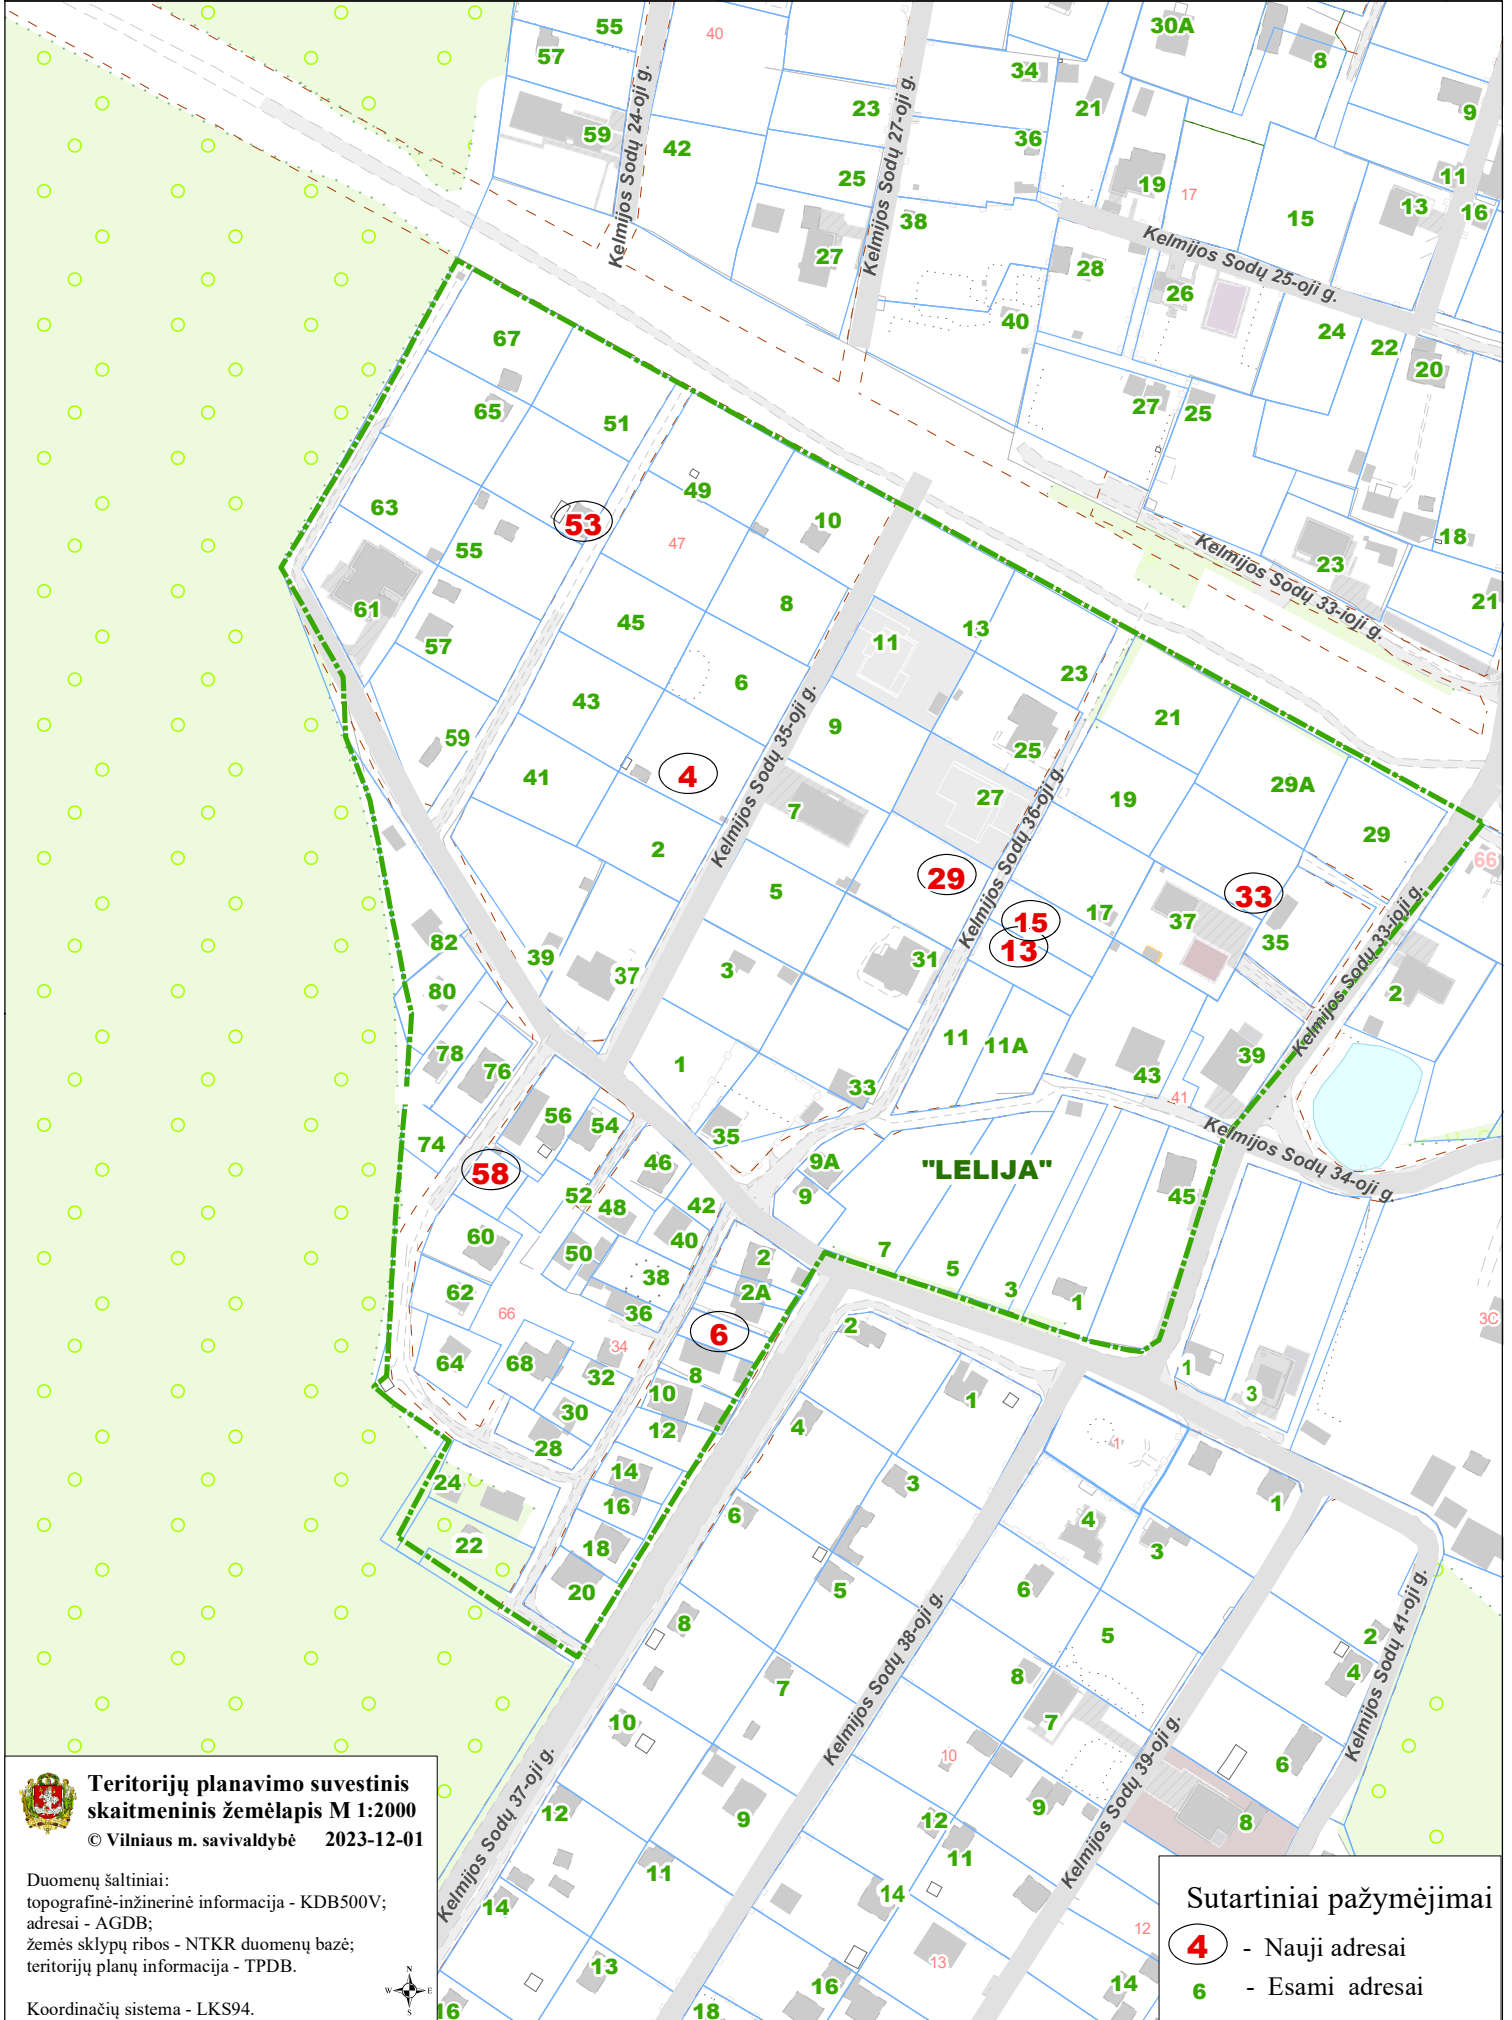

VILNIAUS MIESTO SAVIVALDYBĖS NAUJININKŲ SENIŪNIOS  
**SB "LELIJA"**  
 ADRESŲ NUMERIŲ KEITIMO/SUTEIKIMO PLANAS

**Teritorijų planavimo suvestinis skaitmeninis žemėlapis M 1:2000**  
 © Vilniaus m. savivaldybė 2023-12-01

Duomenų šaltiniai:  
 topografinė-inžinerinė informacija - KDB500V;  
 adresai - AGDB;  
 žemės sklypų ribos - NTKR duomenų bazė;  
 teritorijų planų informacija - TPDB.

Koordinatių sistema - LKS94.

**Sutartiniai pažymėjimai**

- 4** - Nauji adresai
- 6** - Esami adresai