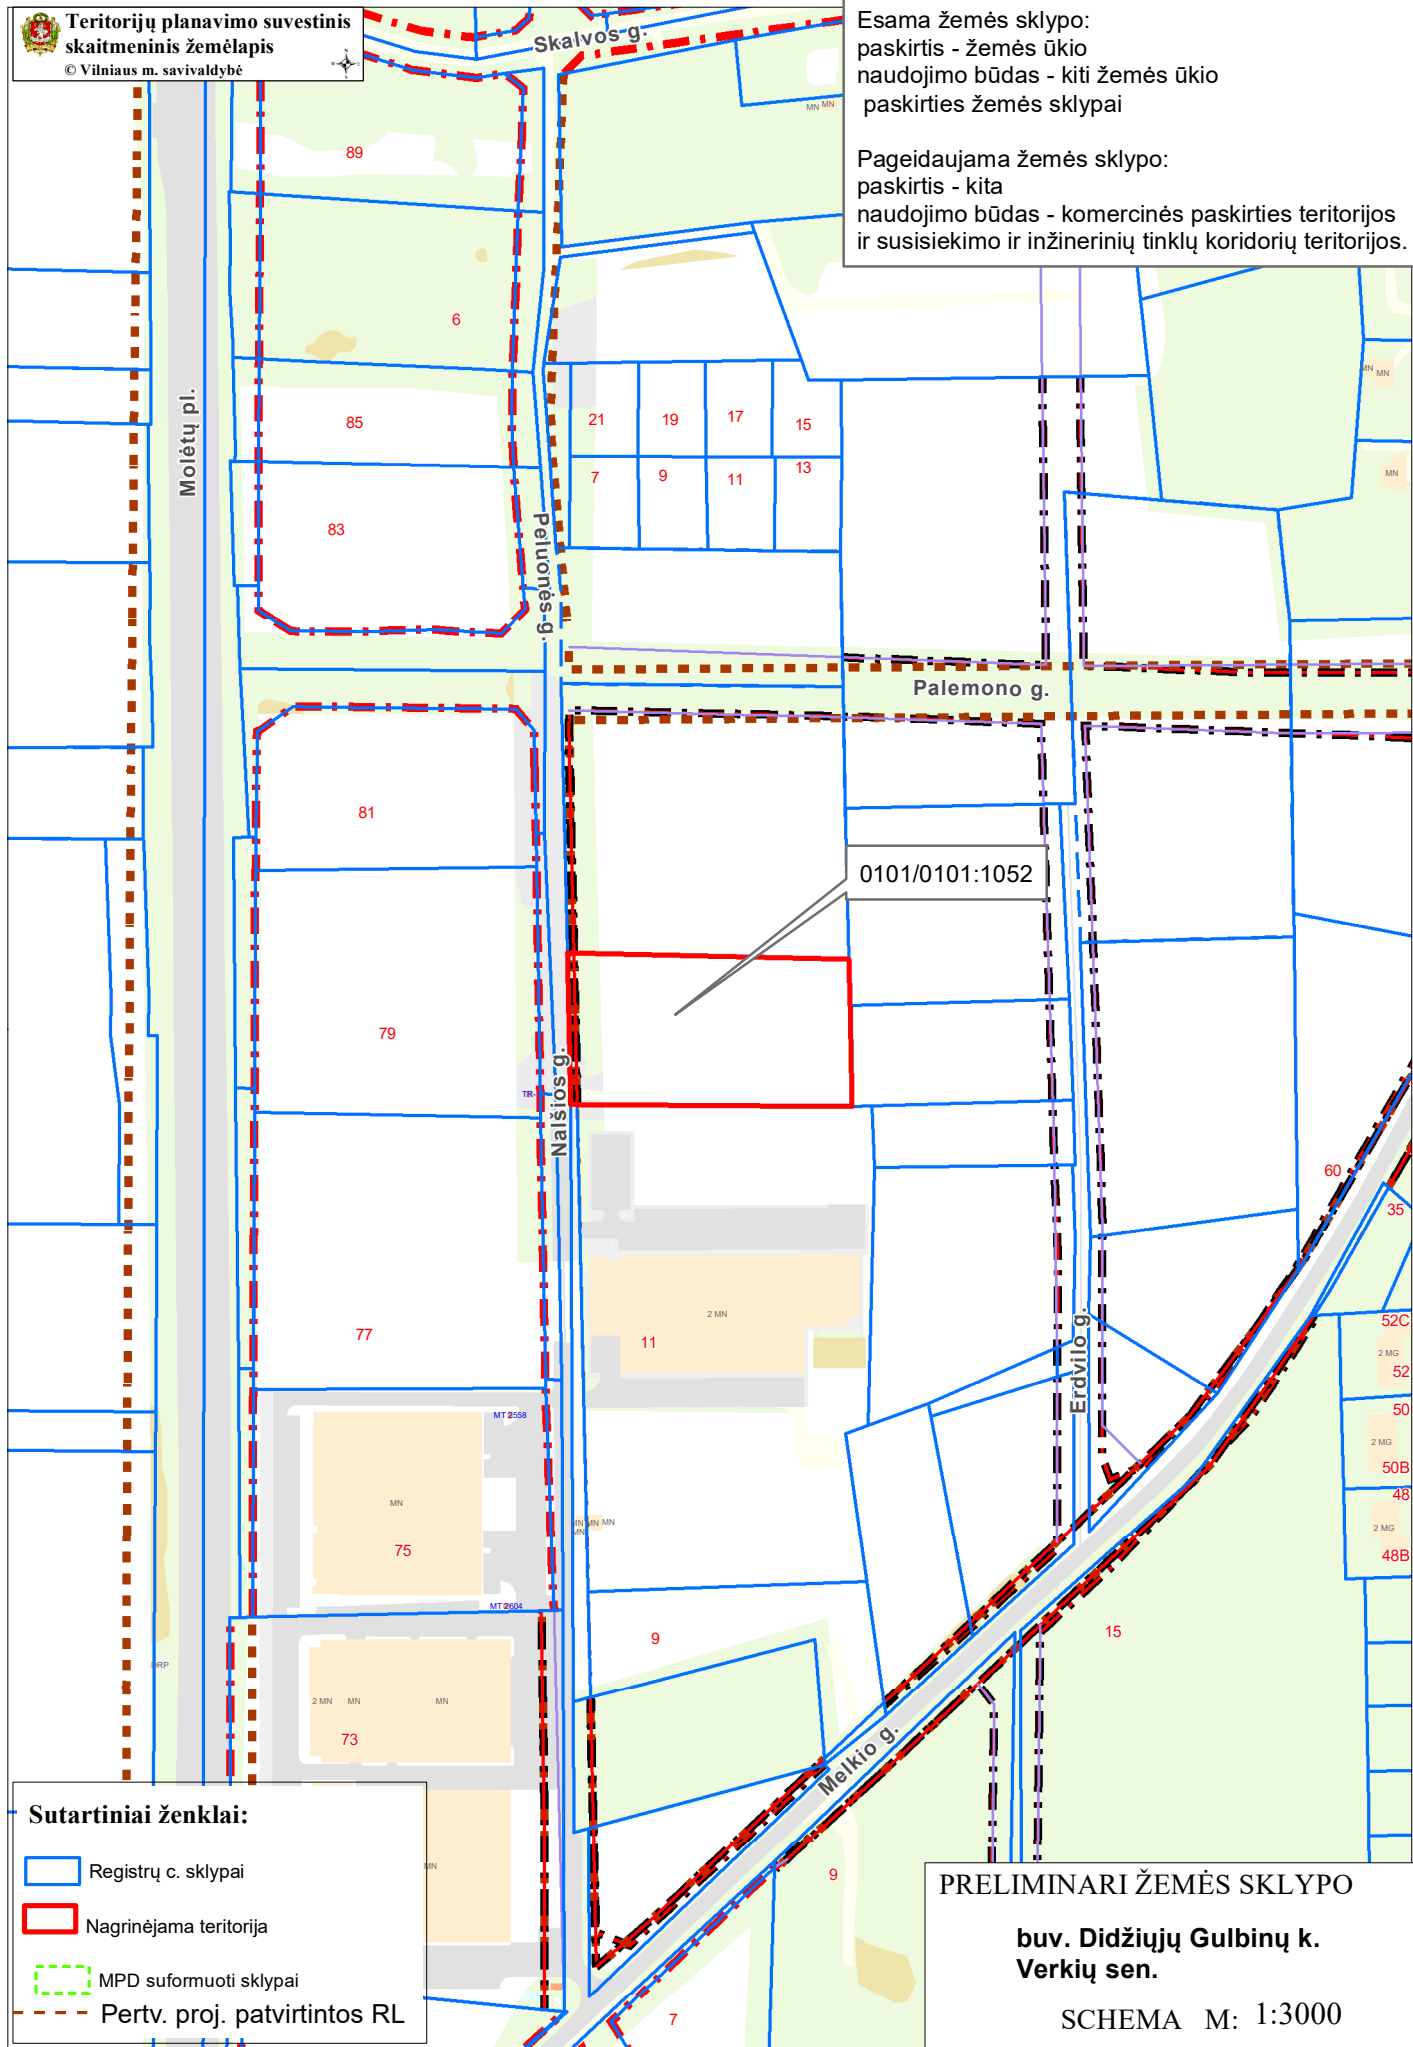

**Esama žemės sklypo:**  
 paskirtis - žemės ūkio naudojimo būdas - kiti žemės ūkio paskirties žemės sklypai  
  
**Pageidaujama žemės sklypo:**  
 paskirtis - kita naudojimo būdas - komercinės paskirties teritorijos ir susisiekimo ir inžinerinių tinklų koridorių teritorijos.

**Sutartiniai ženklai:**

- Registrų c. sklypai
- Nagrinėjama teritorija
- MPD suformuoti sklypai
- Pertv. proj. patvirtintos RL

**PRELIMINARI ŽEMĖS SKLYPO**

**buv. Didžiųjų Gulbinų k.  
 Verkių sen.**

SCHEMA M: 1:3000