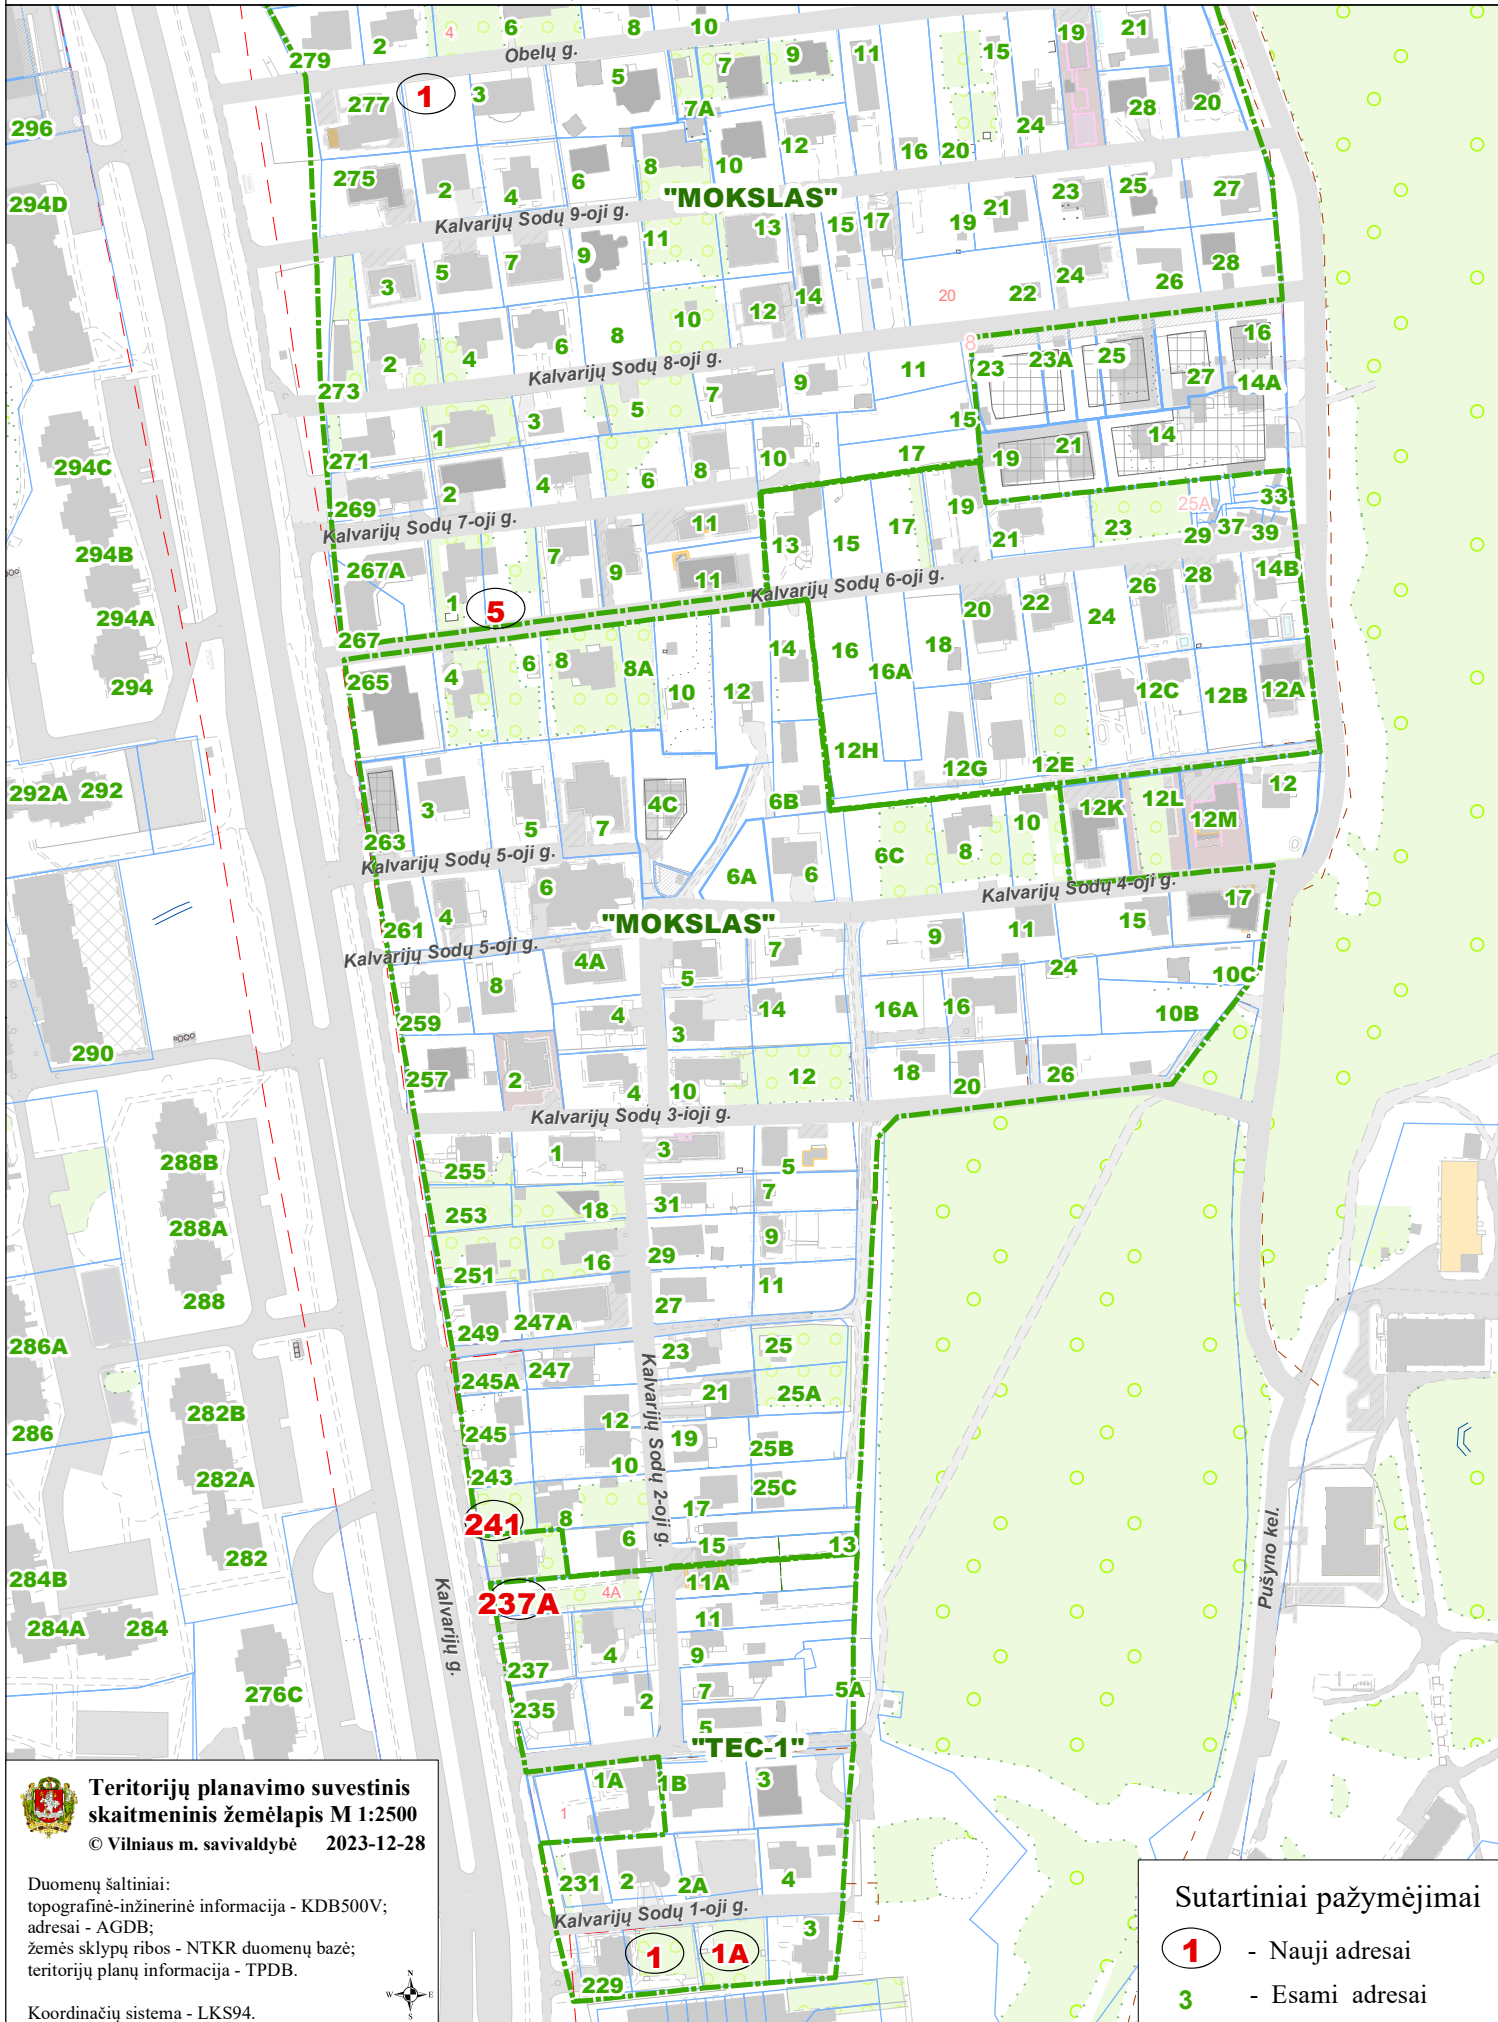

VILNIAUS MIESTO SAVIVALDYBĖS VERKIŲ SENIŪNIJOS
SB "TEC-1", "MOKSLAS"
 ADRESŲ NUMERIŲ KEITIMO/SUTEIKIMO PLANAS

Teritorijų planavimo suvestinis skaitmeninis žemėlapis M 1:2500
 © Vilniaus m. savivaldybė 2023-12-28

Duomenų šaltiniai:
 topografinė-inžinerinė informacija - KDB500V;
 adresai - AGDB;
 žemės sklypų ribos - NTKR duomenų bazė;
 teritorijų planų informacija - TPDB.

Koordinacių sistema - LKS94.

Sutartiniai pažymėjimai

- 1** - Nauji adresai
- 3** - Esami adresai