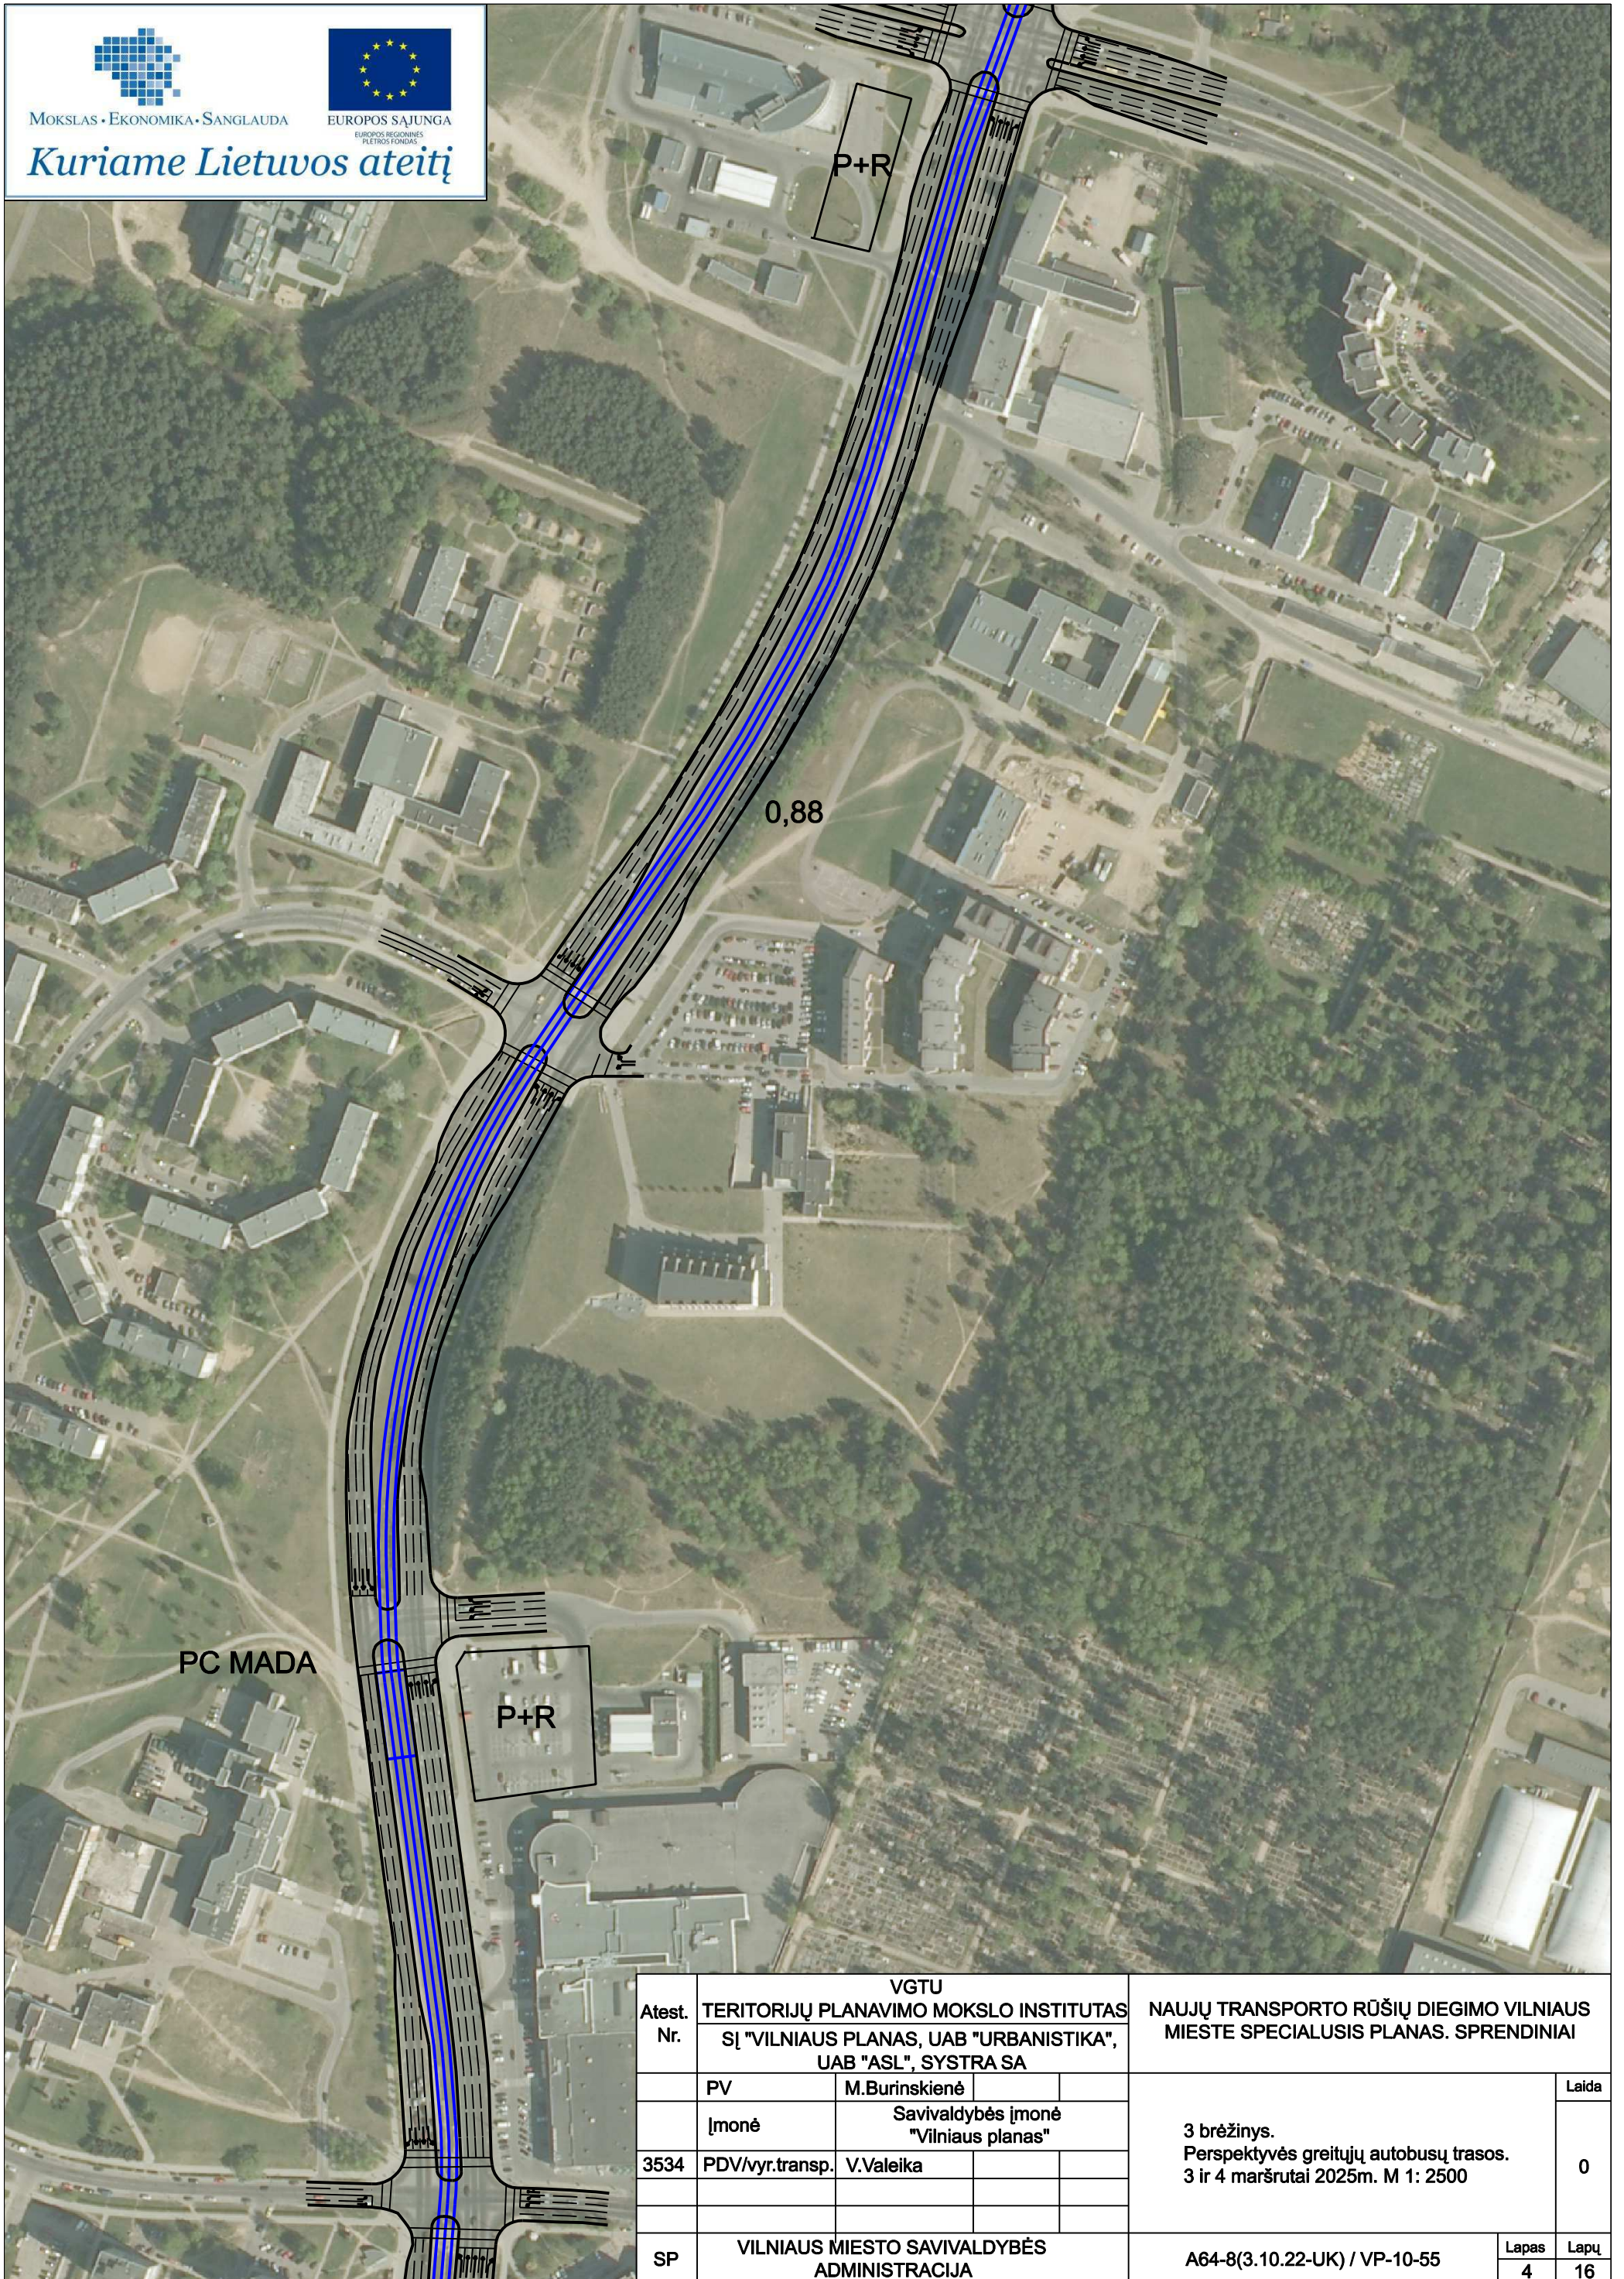

MOKSLAS • EKONOMIKA • SANGLAUDA

EUROPOS SAJUNGA

EUROPOS REGIONINIS
PLŪTROS FONDAS

Kuriame Lietuvos ateitį