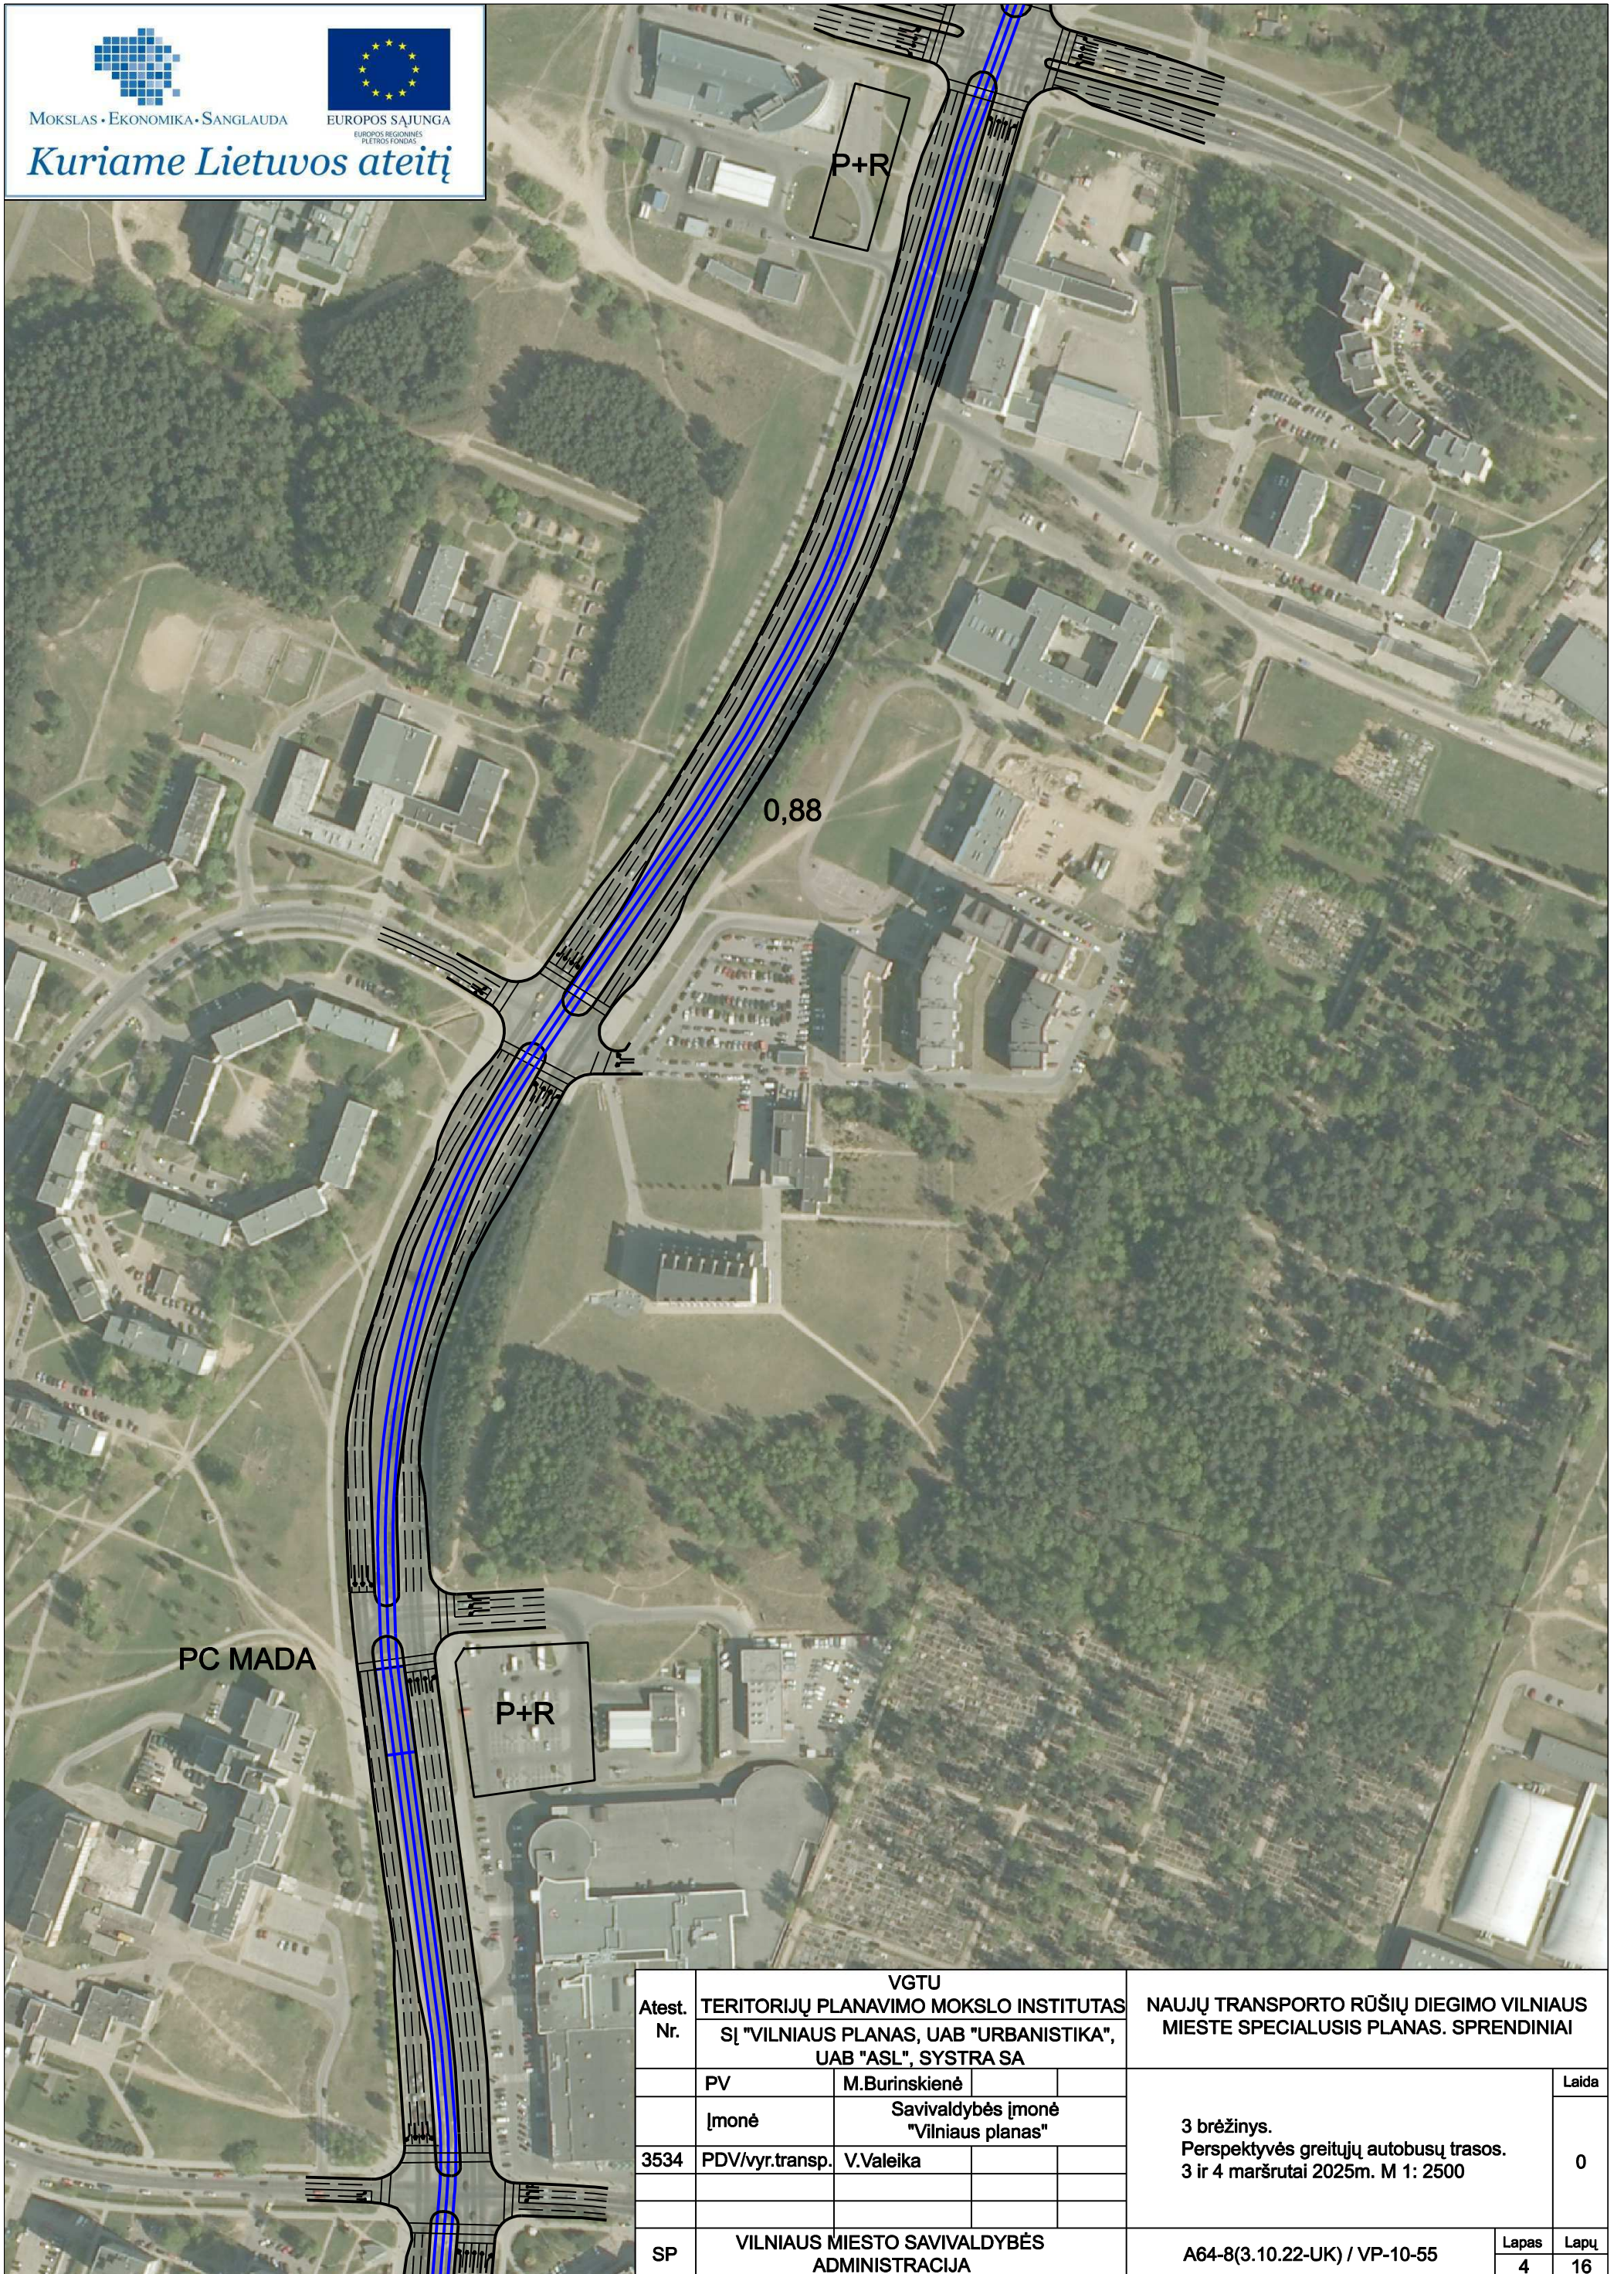

*Kuriame Lietuvos ateitį*

MOKSLAS • EKONOMIKA • SANGLAUDA

EUROPOS SAJUNGA

EUROPOS REGIONINIS  
PLŪTROS FONDAS

*Kuriame Lietuvos ateitį*

Atest. Nr.	VGTU TERITORIJŲ PLANAVIMO MOKSLO INSTITUTAS			NAUJŲ TRANSPORTO RŪŠIŲ DIEGIMO VILNIAUS MIESTE SPECIALUSIS PLANAS. SPRENDINIAI	
	SĮ "VILNIAUS PLANAS, UAB "URBANISTIKA", UAB "ASL", SYSTRA SA				
	PV	M.Burinskienė			Laida
	Įmonė	Savivaldybės įmonė "Vilniaus planas"			
3534	PDV/vyr.transp.	V.Valeika			0
SP	VILNIAUS MIESTO SAVIVALDYBĖS ADMINISTRACIJA			A64-8(3.10.22-UK) / VP-10-55	Lapas 4 / Lapų 16