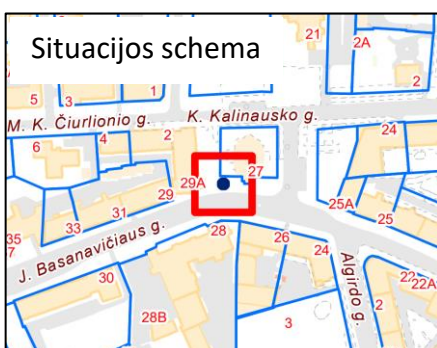

# TIPINIO KIOSKO ĮRENGIMO VIETOS SCHEMA

Vietos adresas

Seniūnija

Vietos žymuo

Ties J. Basanavičiaus g. 27 (prie viešojo transporto stotelės „Algirdo“)

Naujamiestis

**NA-02**

<b>Planuojamas naudoti valstybinės žemės plotas (m<sup>2</sup>)</b>	12,03
Vietos koordinatė LKS94 x	6061359
Vietos koordinatė LKS94 y	581781
Kioskų (paviljonų) skaičius (vnt.)	1
Kiosko (paviljono) plotas (m <sup>2</sup> )	9
Dizaino tipas	Vilnius-3
Yra kioskų sujungimo po 2 arba 3 galimybė	Ne
Gali būti su durimis klientams	Ne
Reikia papildomai įrengti kietą dangą	Ne
Vieta yra į saugomo nekilnojamojo kultūros paveldo objekto teritorijoje	Vilniaus miesto istorinė dalis, vad. Naujamiestis (33653).