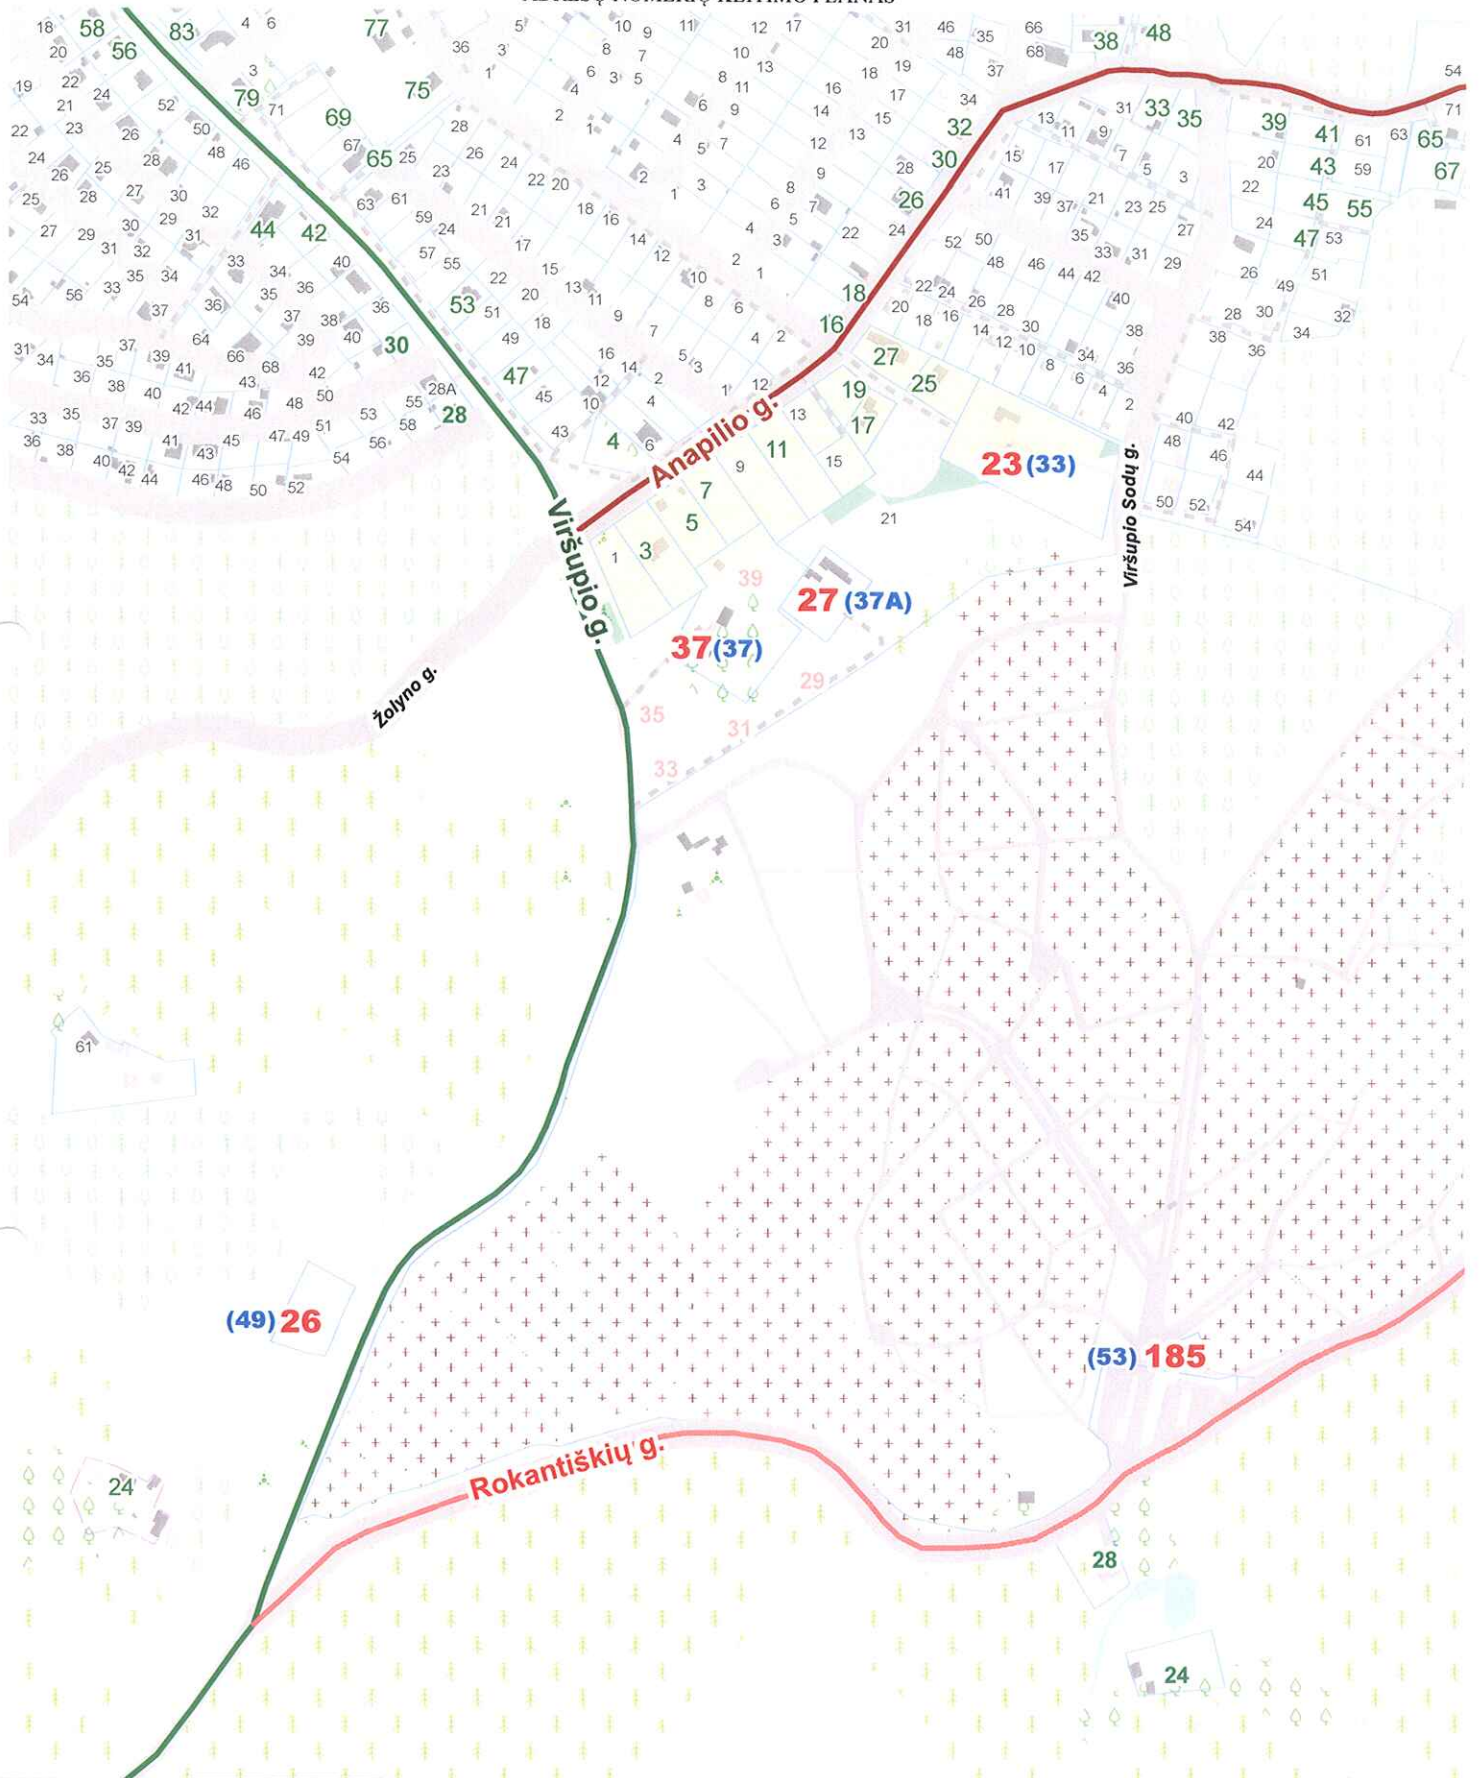

VILNIAUS MIESTO SAVIVALDYBĖS ANTAKALNIO SENIŪNIJOS  
**Rokantiškių g. Nr. 33, 37, 37A, 49, 53**  
 ADRESŲ NUMERIŲ KEITIMO PLANAS

 **Teritorijų planavimo suvestinis skaitmeninis žemėlapis M1:5000**  
 © Vilniaus m. savivaldybė 2015.03.25

Duomenų šaltiniai:  
 topografinė-inžinerinė informacija - KDB500V;  
 adresai - AGDB;  
 žemės sklypų ribos - NTKR duomenų bazė;  
 teritorijų planų informacija - TPDB.

Koordinacių sistema - LKS94. 

- 37** - Nauji adresai
- (37)** - Buvę Rokantiškių g. adresai
- 47** - Esami adresai