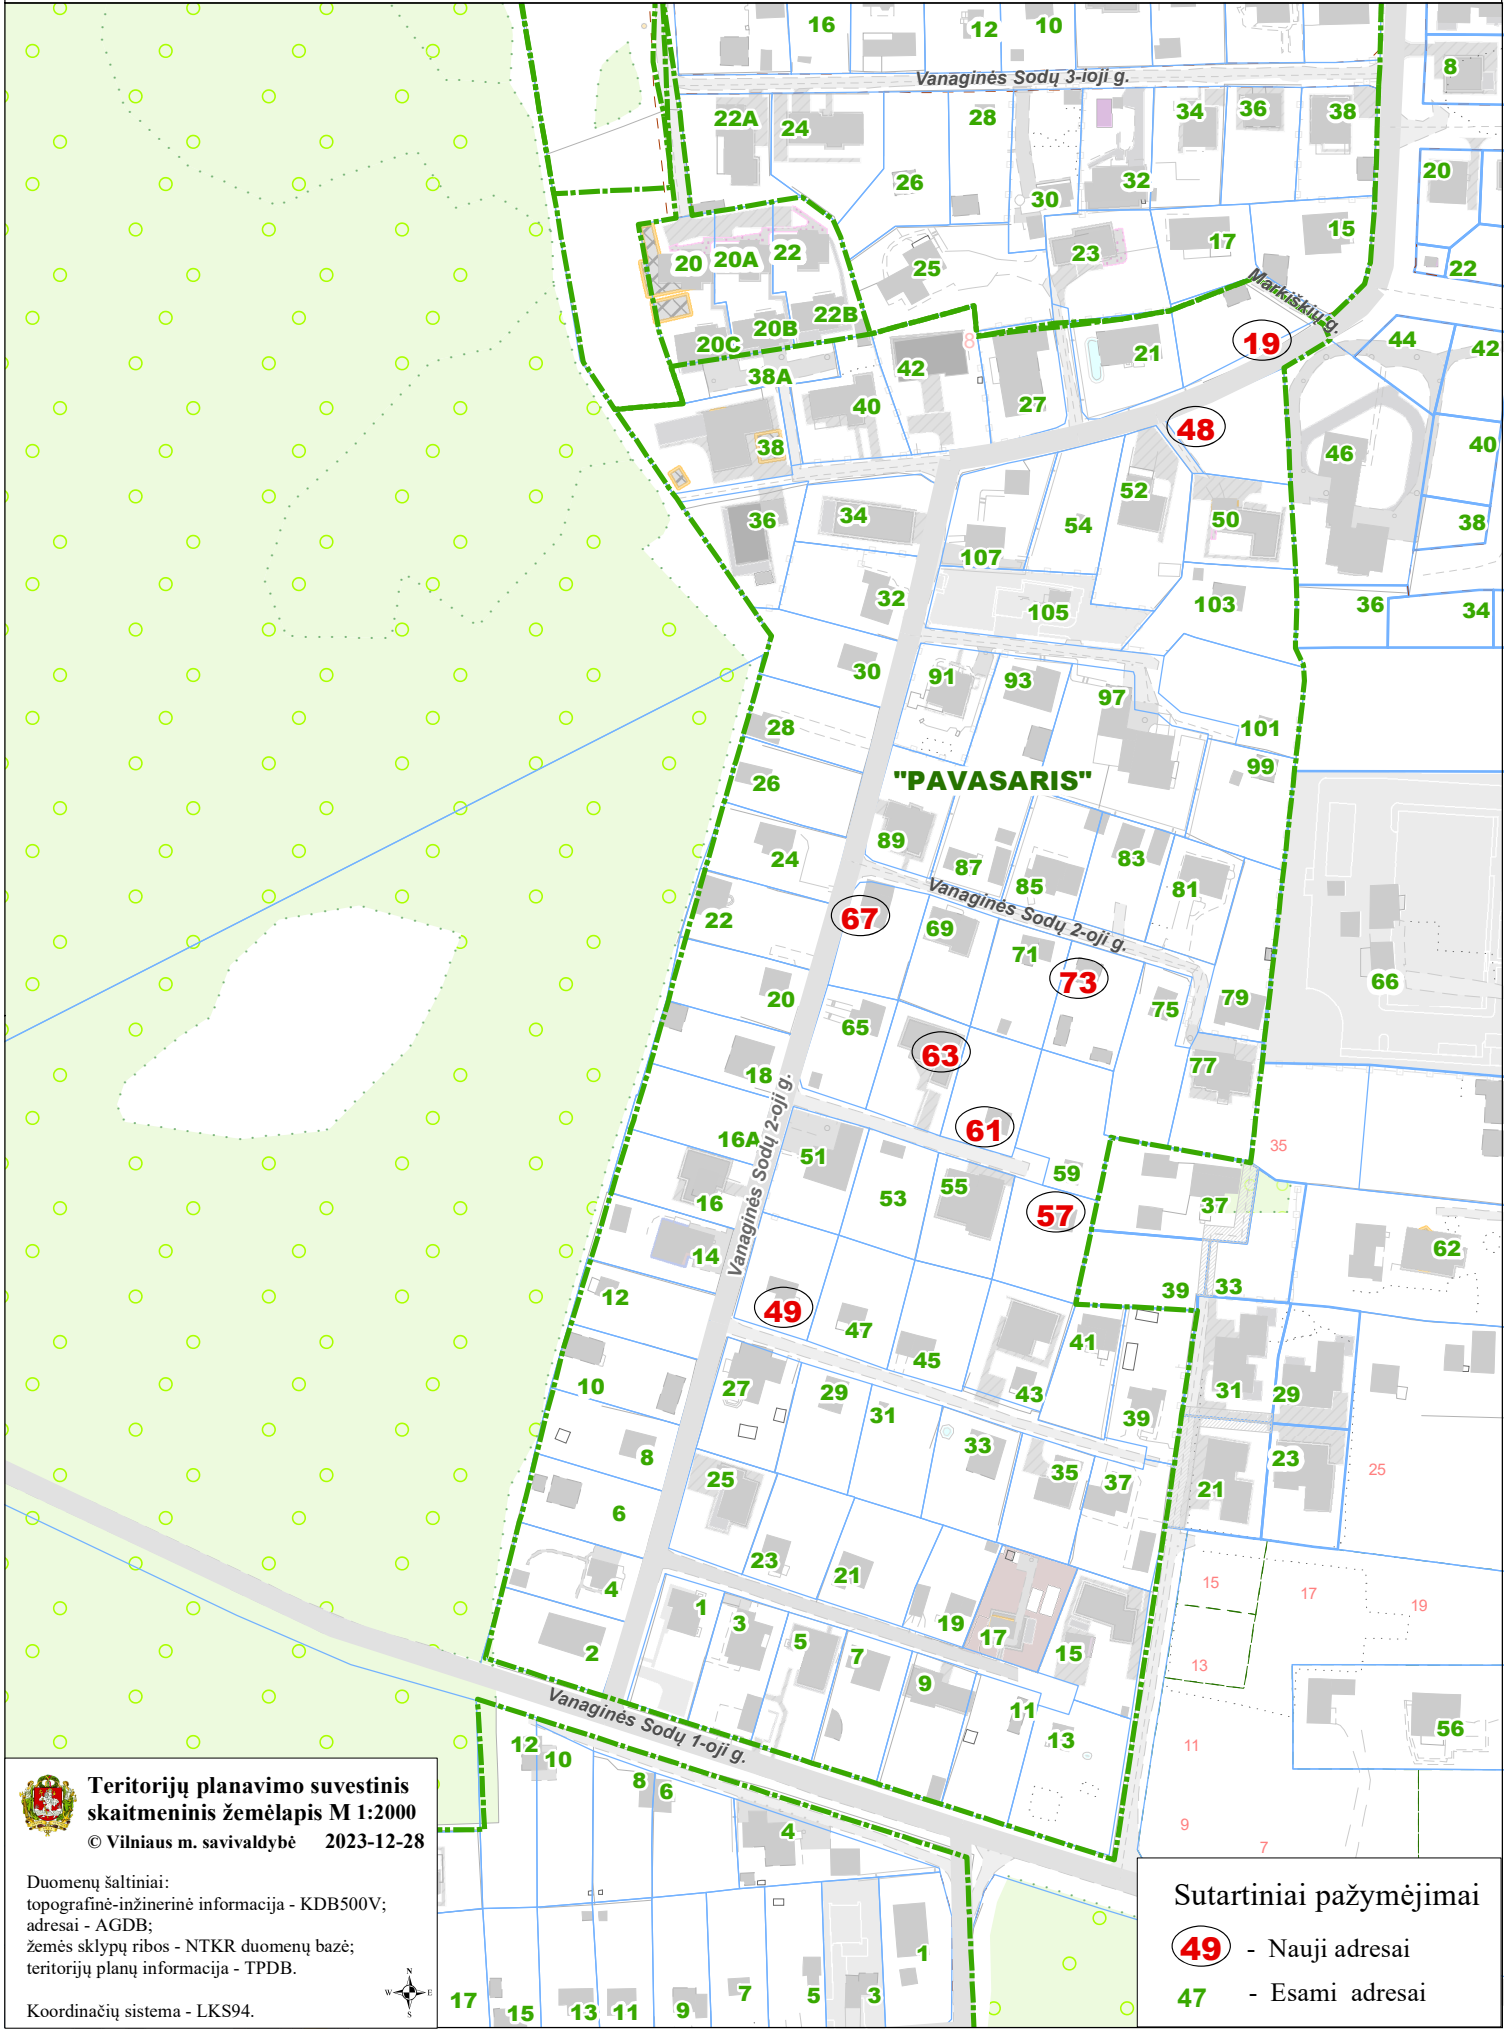

VILNIAUS MIESTO SAVIVALDYBĖS VERKIŲ SENIŪNIJOS
SB "PAVASARIS"
ADRESŲ NUMERIŲ KEITIMO/SUTEIKIMO PLANAS

Teritorijų planavimo suvestinis skaitmeninis žemėlapis M 1:2000
© Vilniaus m. savivaldybė 2023-12-28

Duomenų šaltiniai:
topografinė-inžinerinė informacija - KDB500V;
adresai - AGDB;
žemės sklypų ribos - NTKR duomenų bazė;
teritorijų planų informacija - TPDB.

Koordinacių sistema - LKS94.

Sutartiniai pažymėjimai

- 49** - Nauji adresai
- 47** - Esami adresai