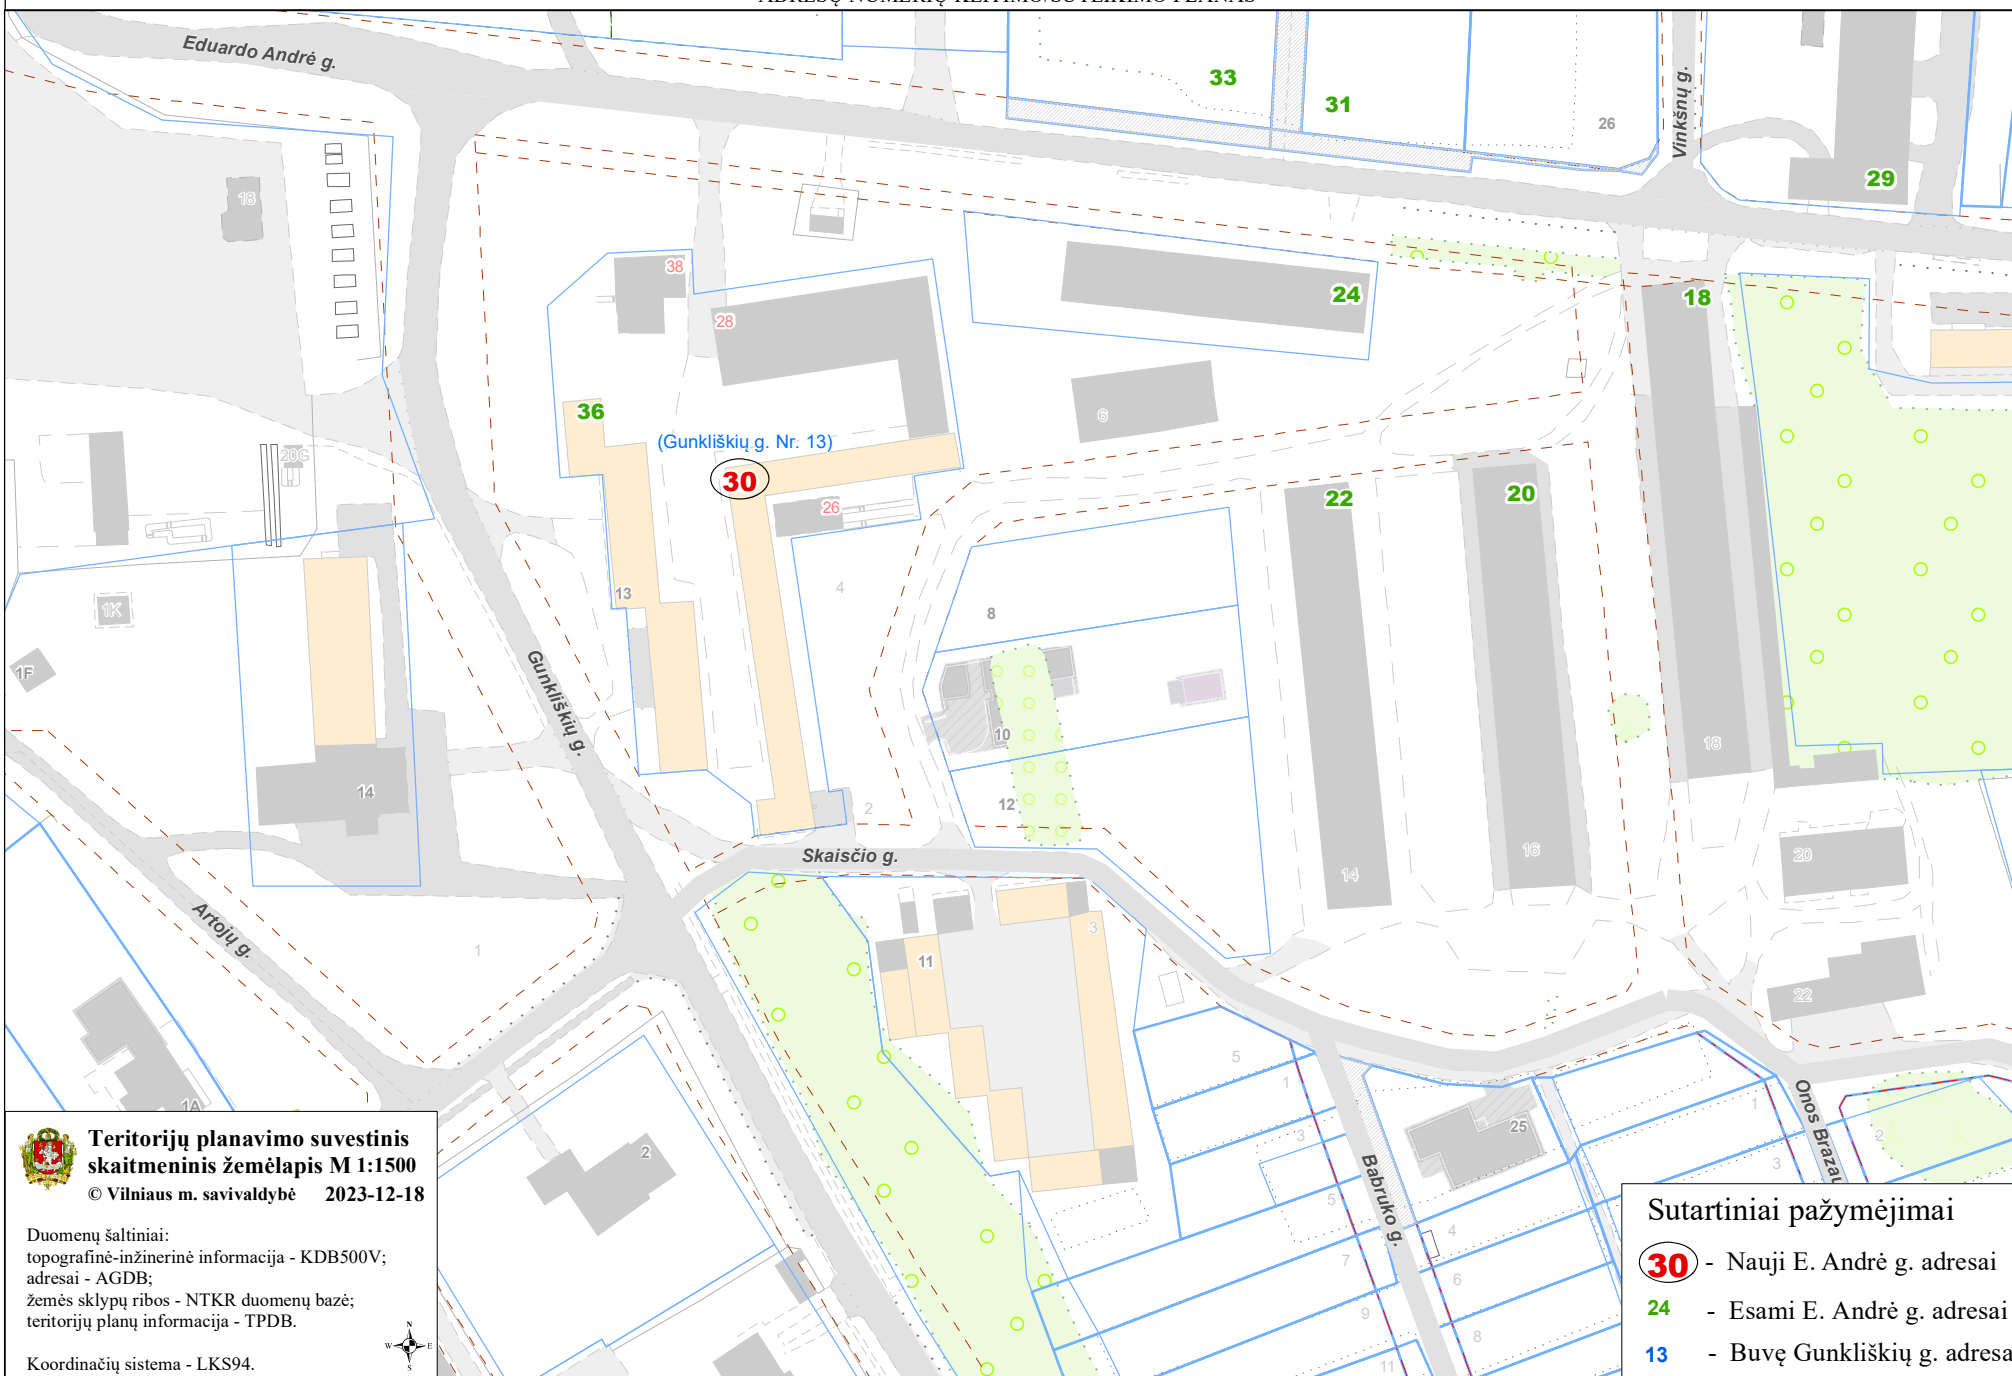

VILNIAUS MIESTO SAVIVALDYBĖS PANERIŲ SENIŪNIJOS
Gunkliškių g. Nr. 13
ADRESŲ NUMERIŲ KEITIMO/SUTEIKIMO PLANAS

**Teritorijų planavimo suvestinis
skaitmeninis žemėlapis M 1:1500**
© Vilniaus m. savivaldybė 2023-12-18

Duomenų šaltiniai:
topografinė-inžinerinė informacija - KDB500V;
adresai - AGDB;
žemės sklypų ribos - NTKR duomenų bazė;
teritorijų planų informacija - TPDB.

Koordinatių sistema - LKS94.

Sutartiniai pažymėjimai

- 30** - Nauji E. André g. adresai
- 24** - Esami E. André g. adresai
- 13** - Buvę Gunkliškių g. adresai