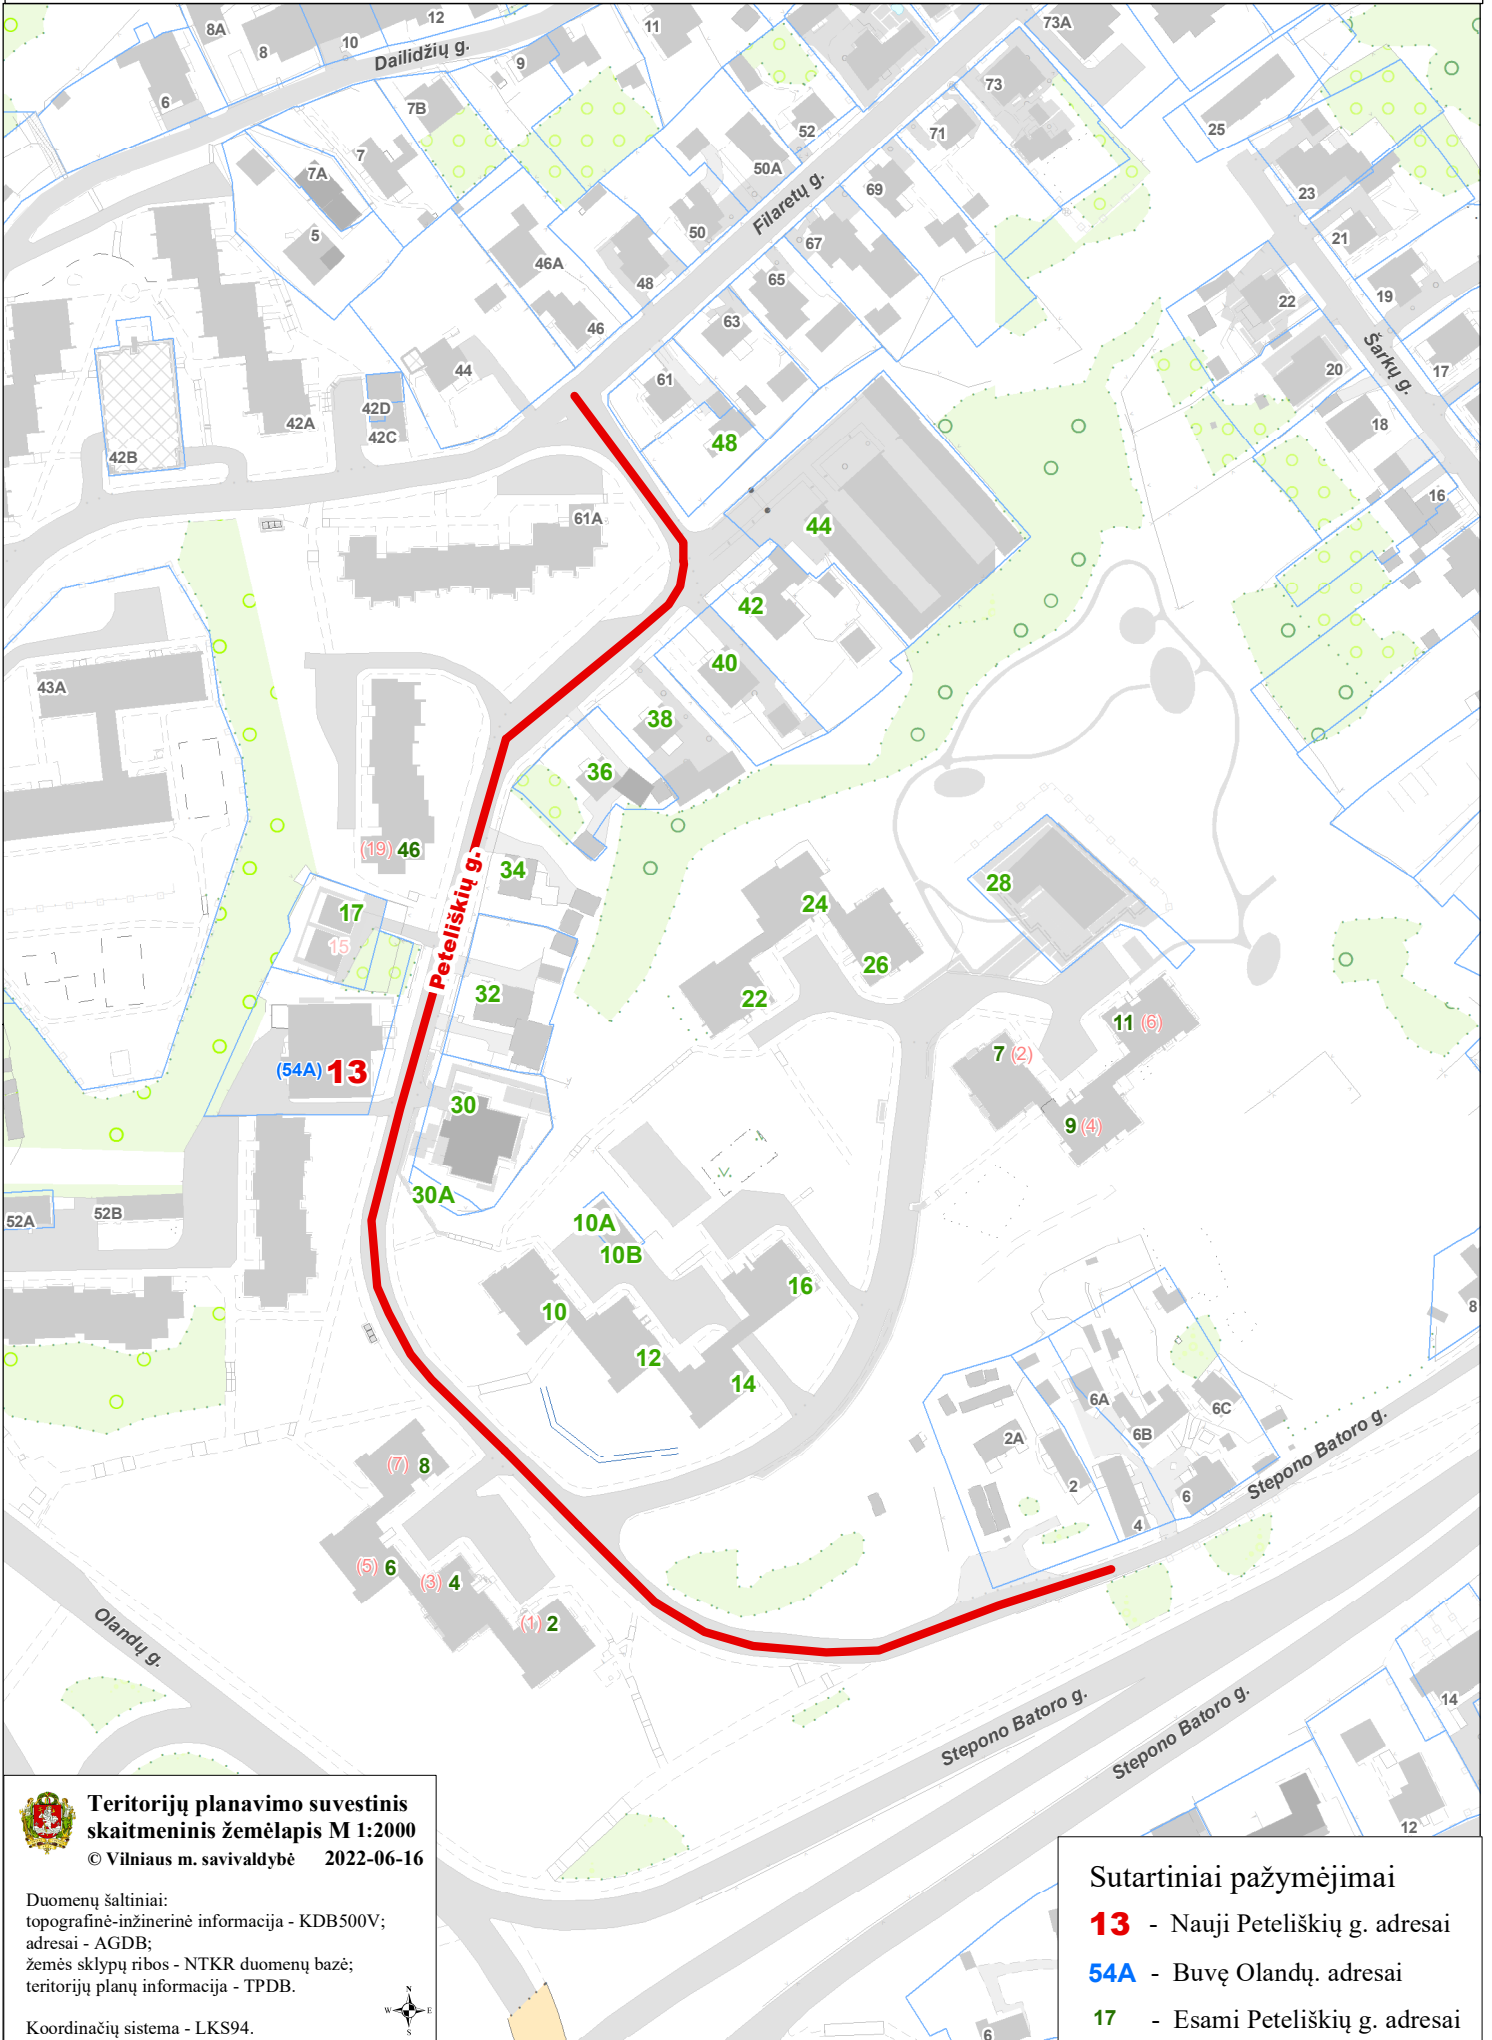

VILNIAUS MIESTO SAVIVALDYBĖS RASŲ SENIŪNIJOS
Olandų g. Nr. 54A
ADRESŲ NUMERIŲ KEĪTIMO/SUTEIKIMO PLANAS

**Teritorijų planavimo suvestinis
skaitmeninis žemėlapis M 1:2000**
© Vilniaus m. savivaldybė 2022-06-16

Duomenų šaltiniai:
topografinė-inžinerinė informacija - KDB500V;
adresai - AGDB;
žemės sklypų ribos - NTKR duomenų bazė;
teritorijų planų informacija - TPDB.

Koordinacių sistema - LKS94.

Sutartiniai pažymėjimai

- 13** - Nauji Peteliškių g. adresai
- 54A** - Buvę Olandų. adresai
- 17** - Esami Peteliškių g. adresai