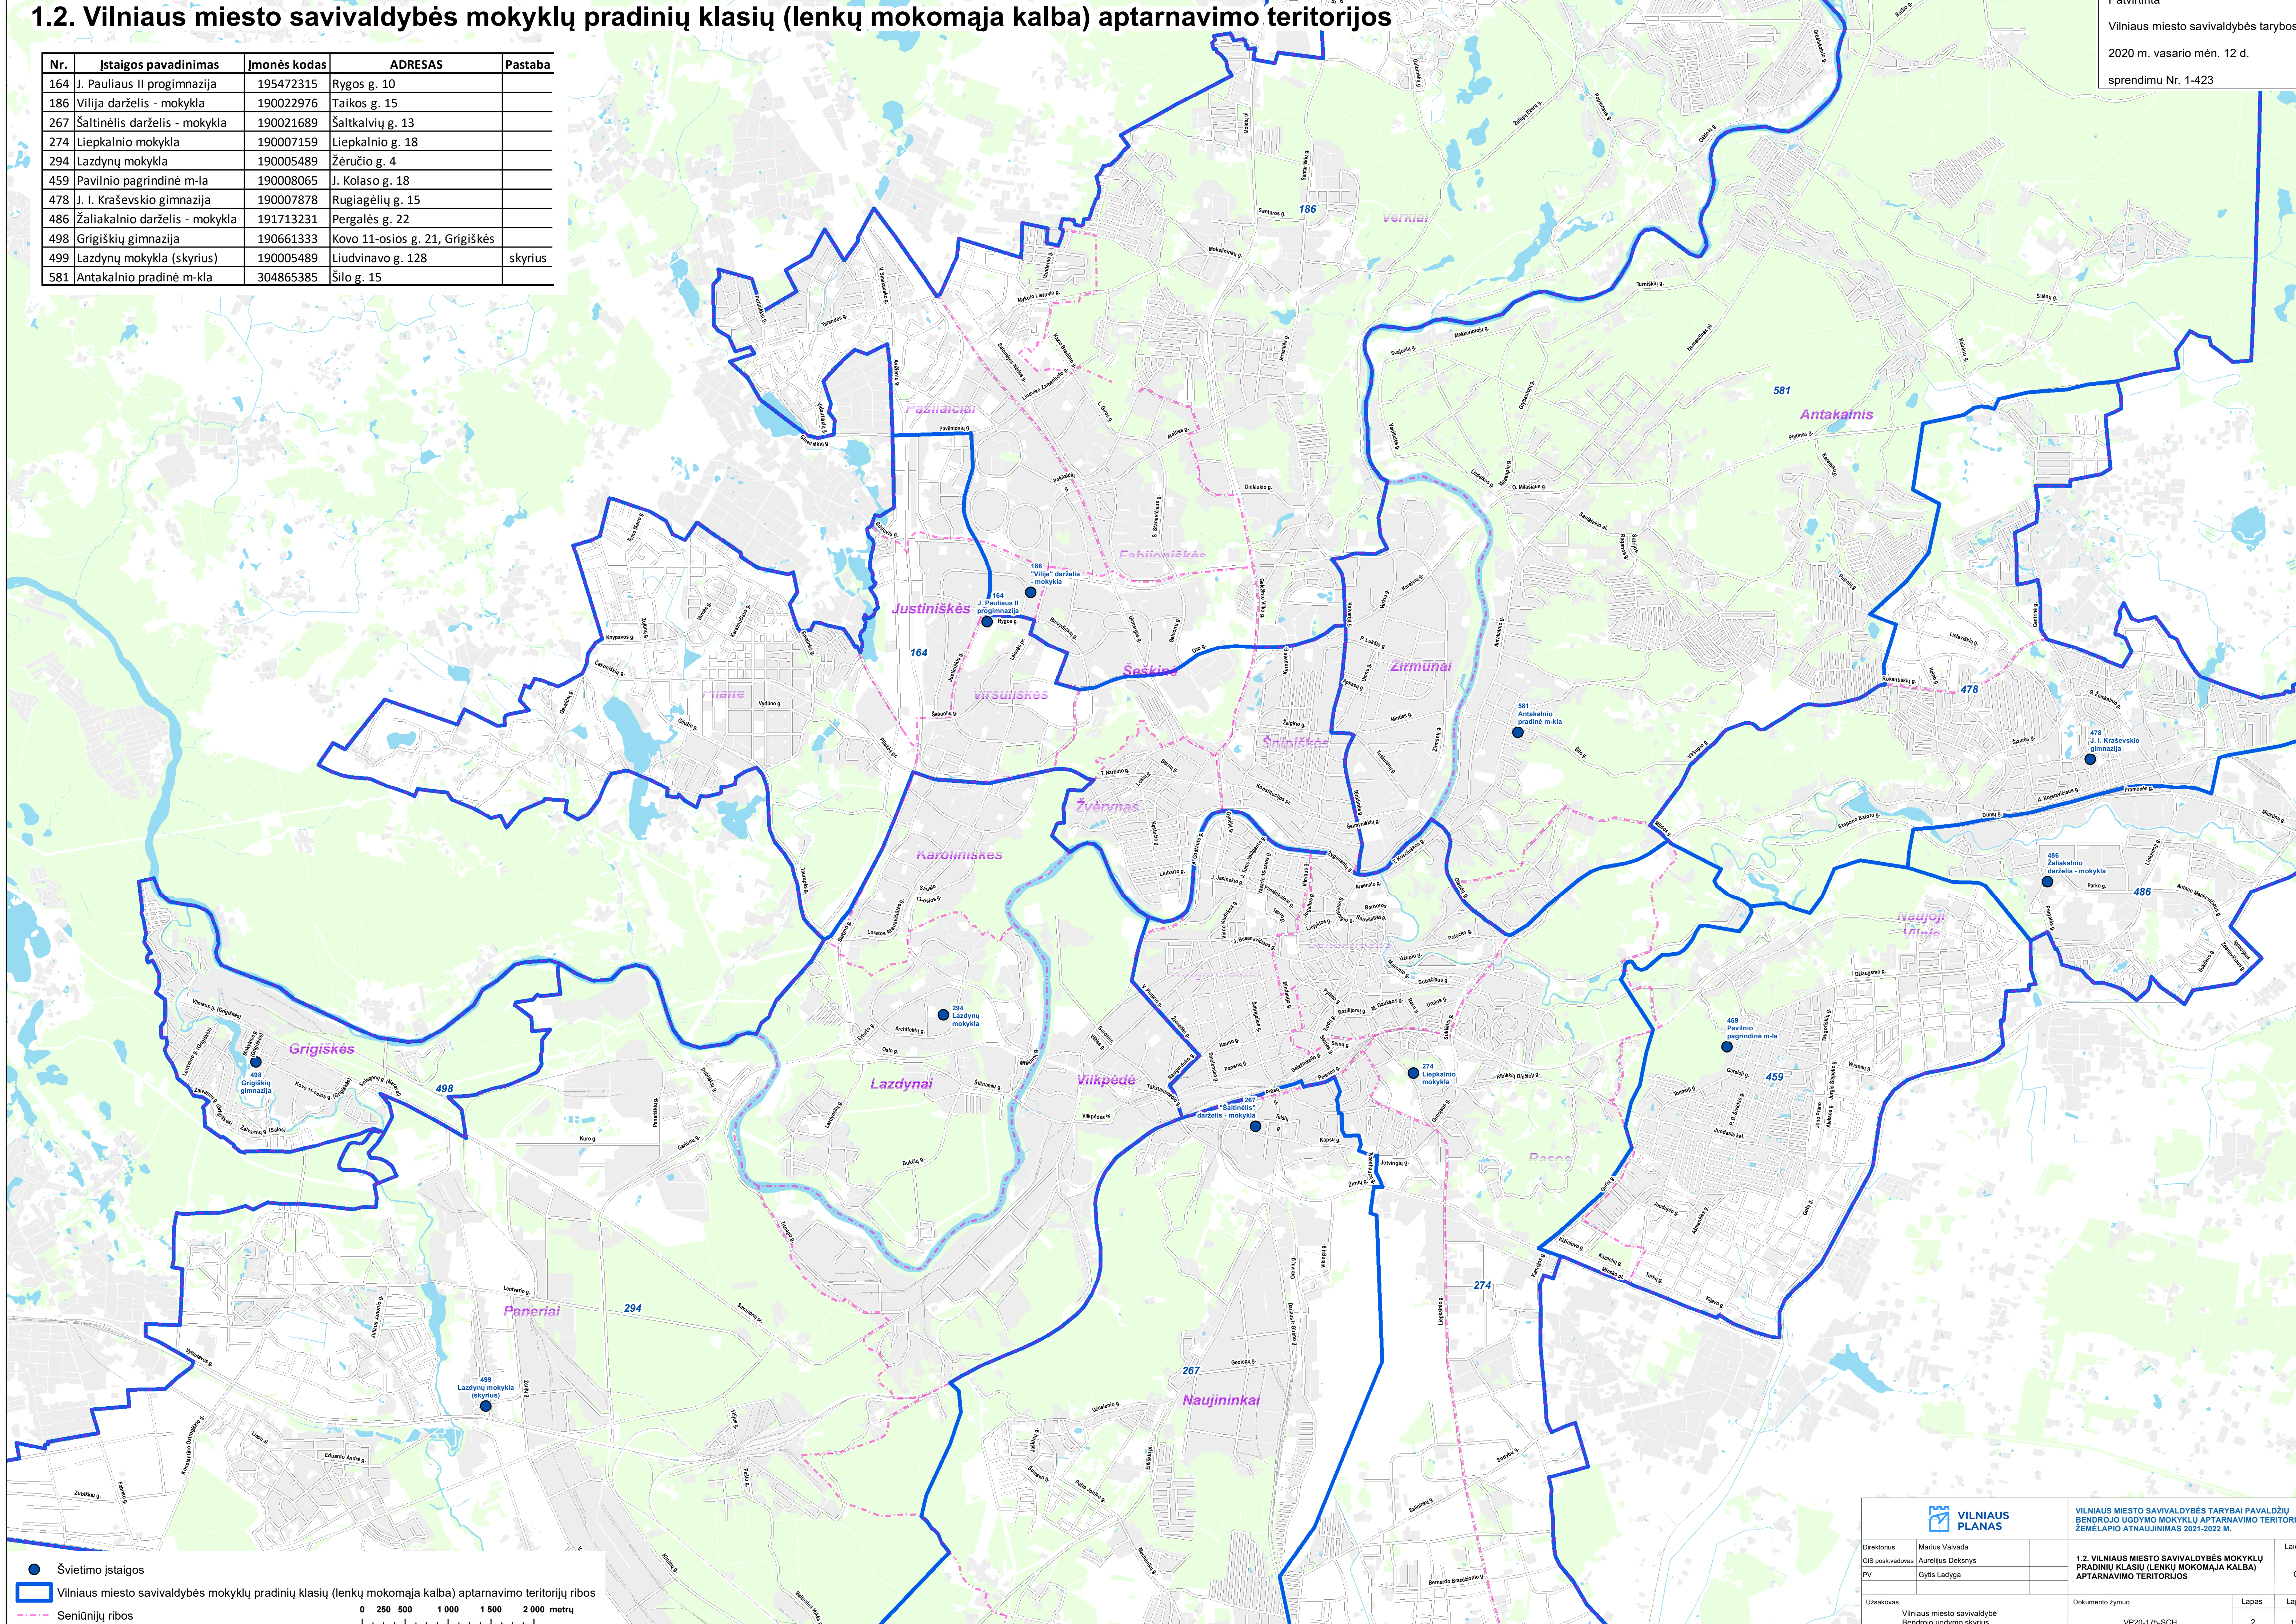

1.2. Vilniaus miesto savivaldybės mokyklų pradinių klasių (lenkų mokomąja kalba) aptarnavimo teritorijos

Patvirtinta
Vilniaus miesto savivaldybės tarybos
2020 m. vasario mėn. 12 d.
sprendimu Nr. 1-423

Nr.	Istaigos pavadinimas	Įmonės kodas	ADRESAS	Pastaba
164	J. Pauliaus II progimnazija	195472315	Rygos g. 10	
186	Vilija darželis - mokykla	190022976	Taikos g. 15	
267	Šaltinėlis darželis - mokykla	190021689	Šaltkalvių g. 13	
274	Liepkalnio mokykla	190007159	Liepkalnio g. 18	
294	Lazdynų mokykla	190005489	Žėručio g. 4	
459	Pavilnio pagrindinė m-la	190008065	J. Kolaso g. 18	
478	J. I. Kraševskio gimnazija	190007878	Rugiaičių g. 15	
486	Žaliakalnio darželis - mokykla	191713231	Pergalės g. 22	
498	Grigiškių gimnazija	190661333	Kovo 11-osios g. 21, Grigiškės	
499	Lazdynų mokykla (skyrius)	190005489	Liudvinavo g. 128	skyrius
581	Antakalnio pradinė m-kl	304865385	Šilo g. 15	

● Švietimo įstaigos
 Vilniaus miesto savivaldybės mokyklų pradinių klasių (lenkų mokomąja kalba) aptarnavimo teritorijų ribos
 Seniūnijų ribos

0 250 500 1 000 1 500 2 000 metrų

		VILNIAUS MIESTO SAVIVALDYBĖS TARYBAI PAVALDŽIŲ BENDROJO UGDYMO MOKYKLŲ APARTNAVIMO TERITORIJŲ ŽEMELAPIO ATNAUJINIMAS 2021-2022 M.	
Direktorius GIS poskyrovė IPV	Marius Valada Aurelijus Dekanyš Gytis Ladyga	1.2. VILNIAUS MIESTO SAVIVALDYBĖS MOKYKLŲ PRADINIŲ KLASIŲ (LENKŲ MOKOMĄJA KALBA) APARTNAVIMO TERITORIJOS	Laida 0
Užsakovas Vilniaus miesto savivaldybė Bendrojo ugdymo skyrius	Dokumento žymuo VP20-175-SCH	Lapas 2	Lapų 11