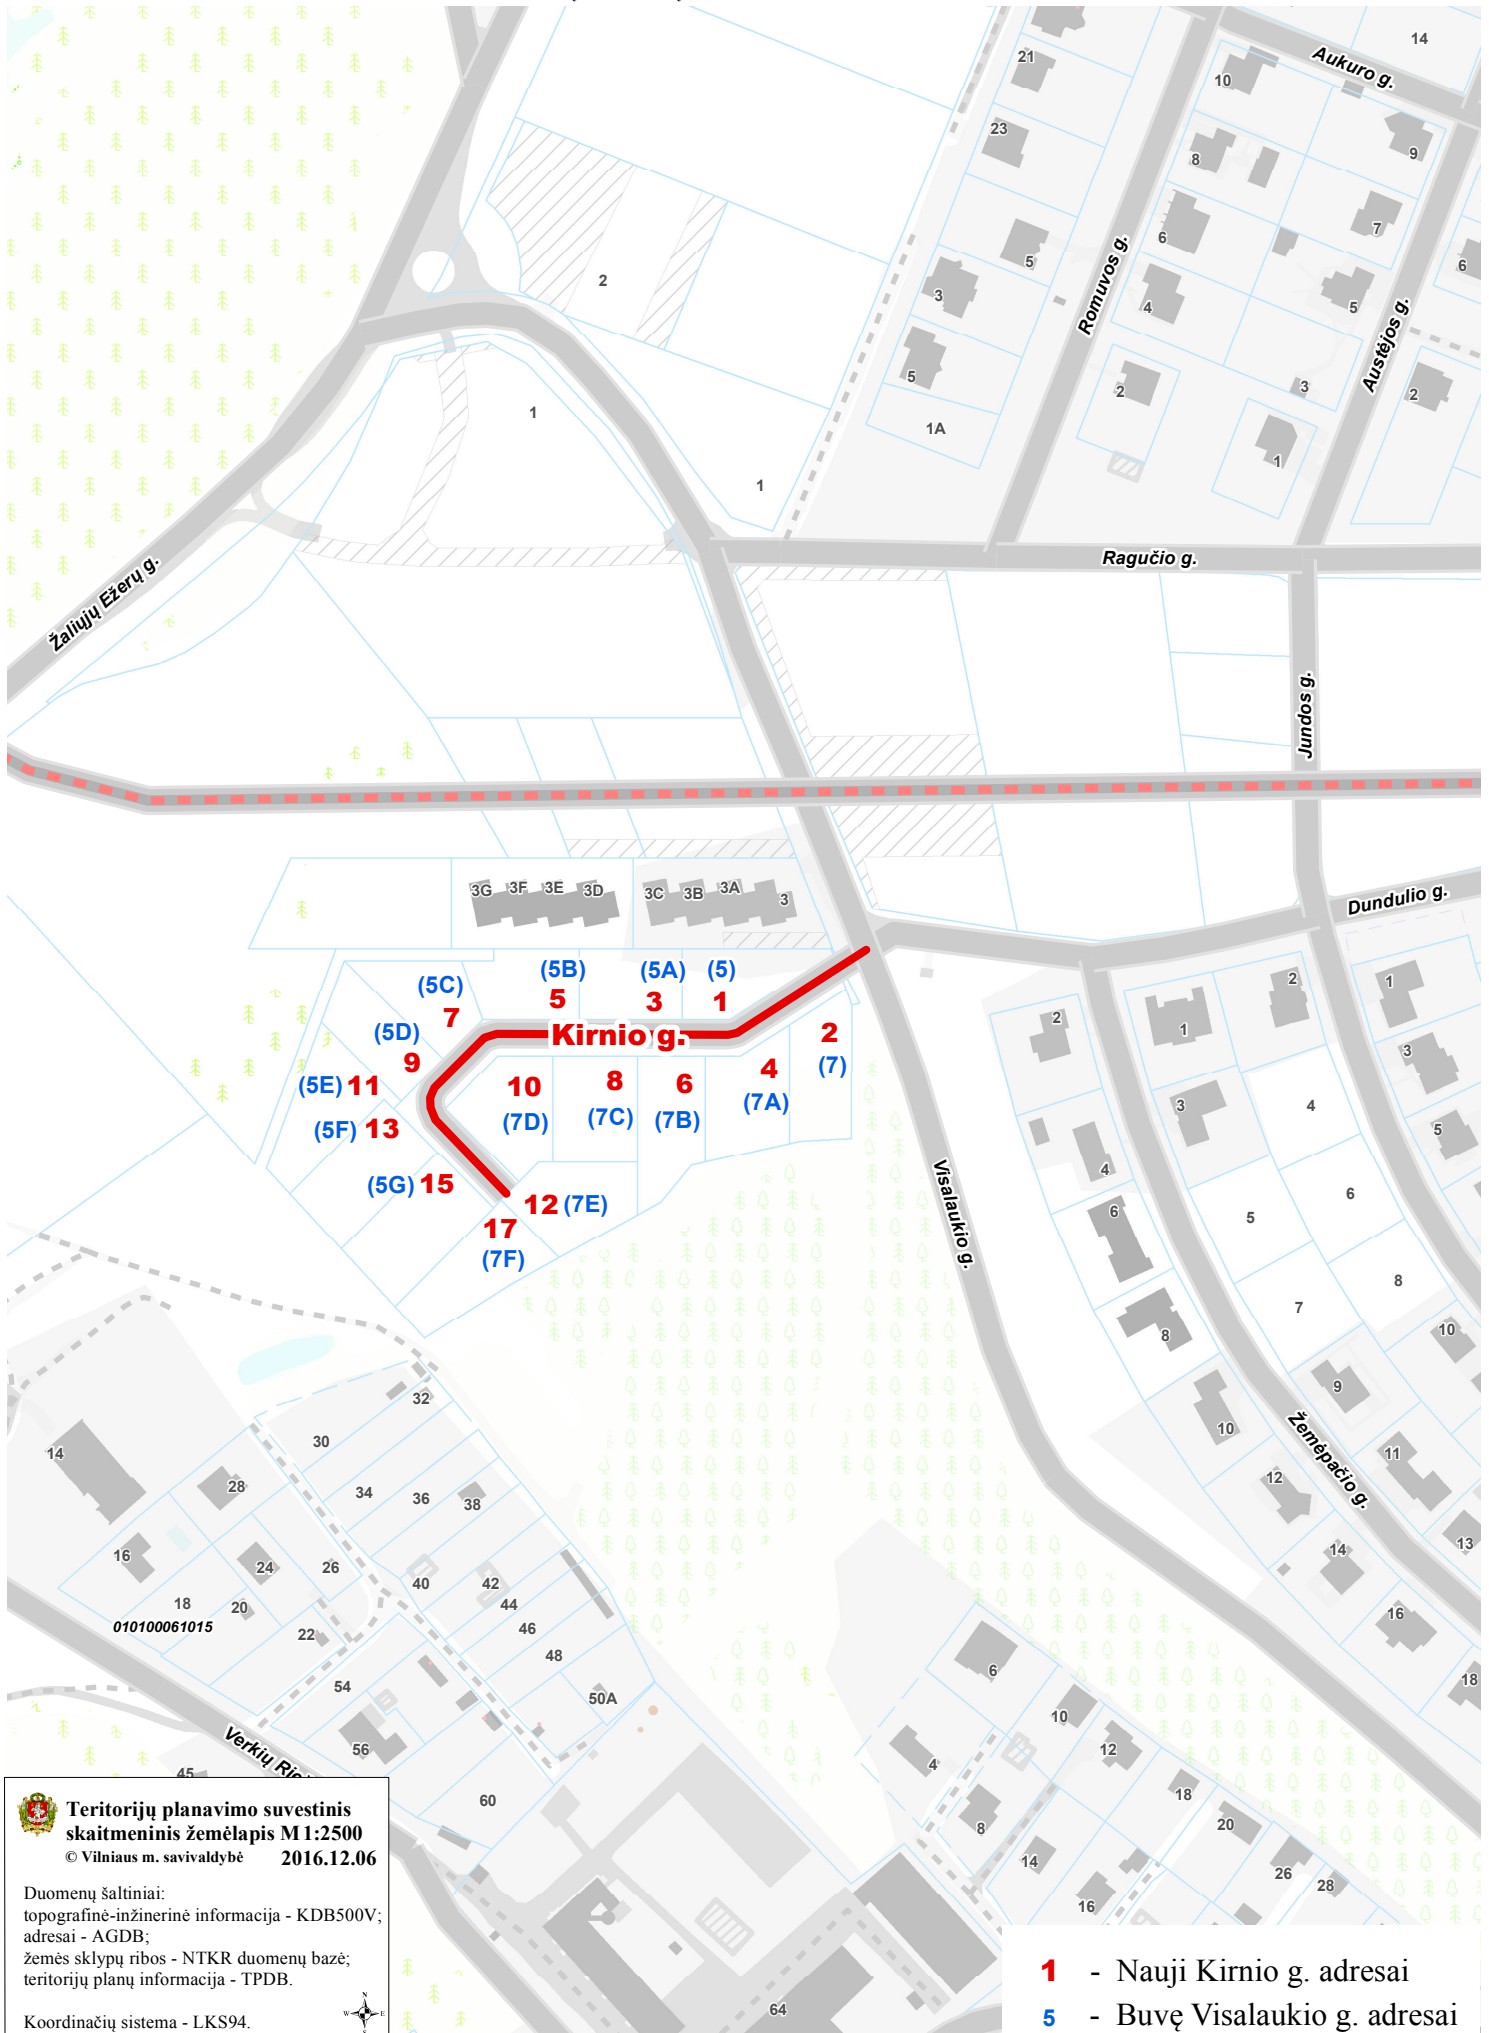

VILNIAUS MIESTO SAVIVALDYBĖS VERKIŲ SENIŪNIJOS
 Visalaukio g. (fragm.)
 ADRESŲ NUMERIŲ KEITIMO/SUTEIKIMO PLANAS

**Teritorijų planavimo suvestinis
 skaitmeninis žemėlapis M 1:2500**
 © Vilniaus m. savivaldybė 2016.12.06

Duomenų šaltiniai:
 topografinė-inžinerinė informacija - KDB500V;
 adresai - AGDB;
 žemės sklypų ribos - NTKR duomenų bazė;
 teritorijų planų informacija - TPDB.

Koordinacijų sistema - LKS94.

- 1** - Nauji Kirnio g. adresai
- 5** - Buvę Visalaukio g. adresai