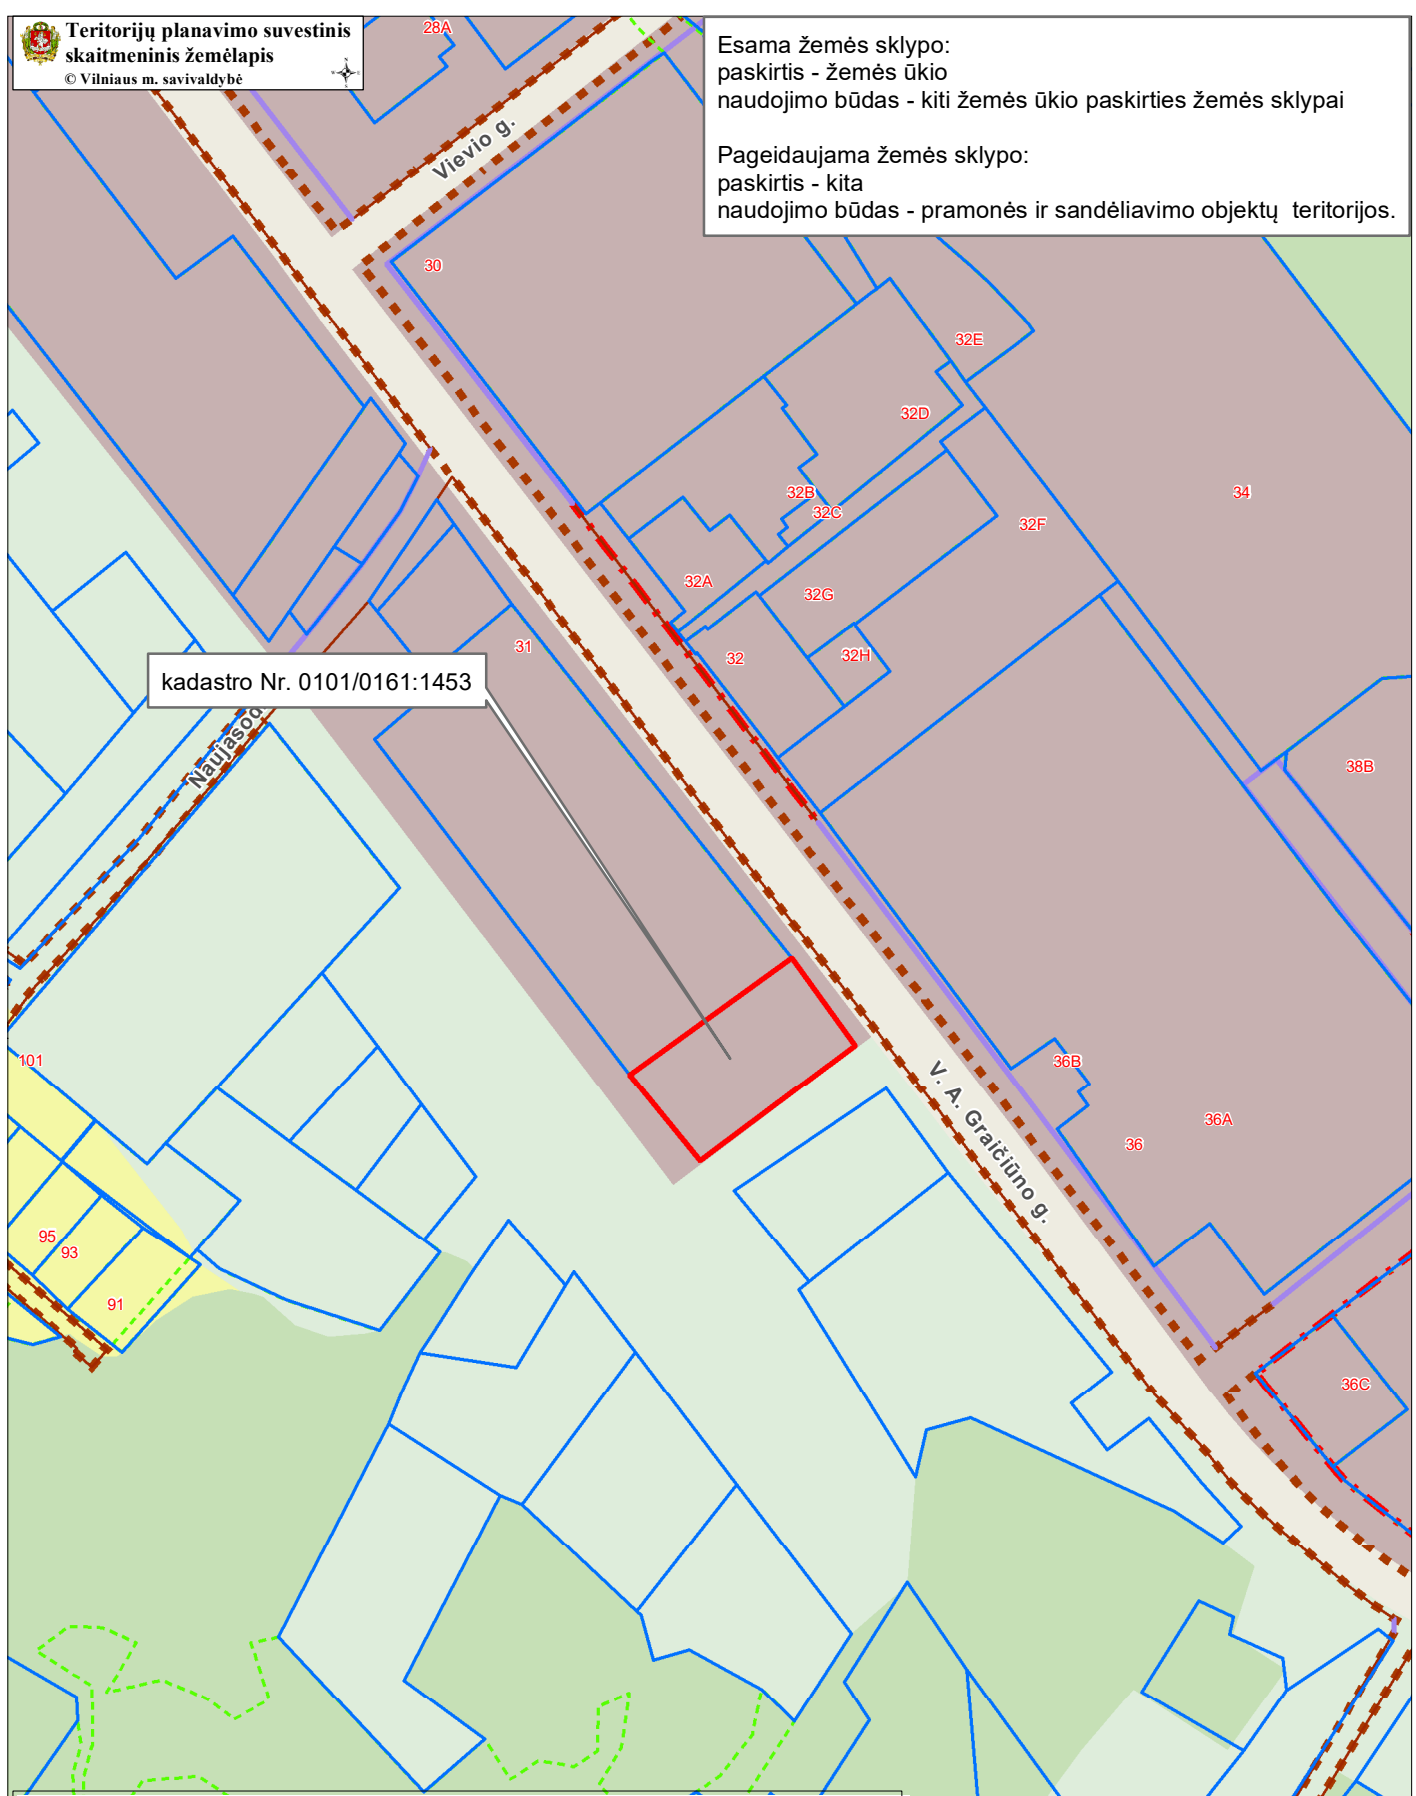

Esama žemės sklypo:  
paskirtis - žemės ūkio  
naudojimo būdas - kiti žemės ūkio paskirties žemės sklypai

Pageidaujama žemės sklypo:  
paskirtis - kita  
naudojimo būdas - pramonės ir sandėliavimo objektų teritorijos.

kadastro Nr. 0101/0161:1453

**Sutartiniai ženklai:**

- |                              |  |
|------------------------------|--|
| Registru c. sklypai          | Žemės ūkio teritorijų zona                 |
| Nagrinėjama teritorija       | Miškų ir miškingų teritorijų zona          |
| MPD suformuoti sklypai       | Mažo užstatymo intensyvumo gyvenamoji zona |
| Pertv. proj. patvirtintos RL | Ekstensyviai naudojamų želdynų zona        |
|                              | Pramonės ir sandėliavimo zona              |

**PRELIMINARI ŽEMĖS SKLYPO**

**buv. Vaidotų k.  
Panerių sen.**

SCHEMA 1:4000