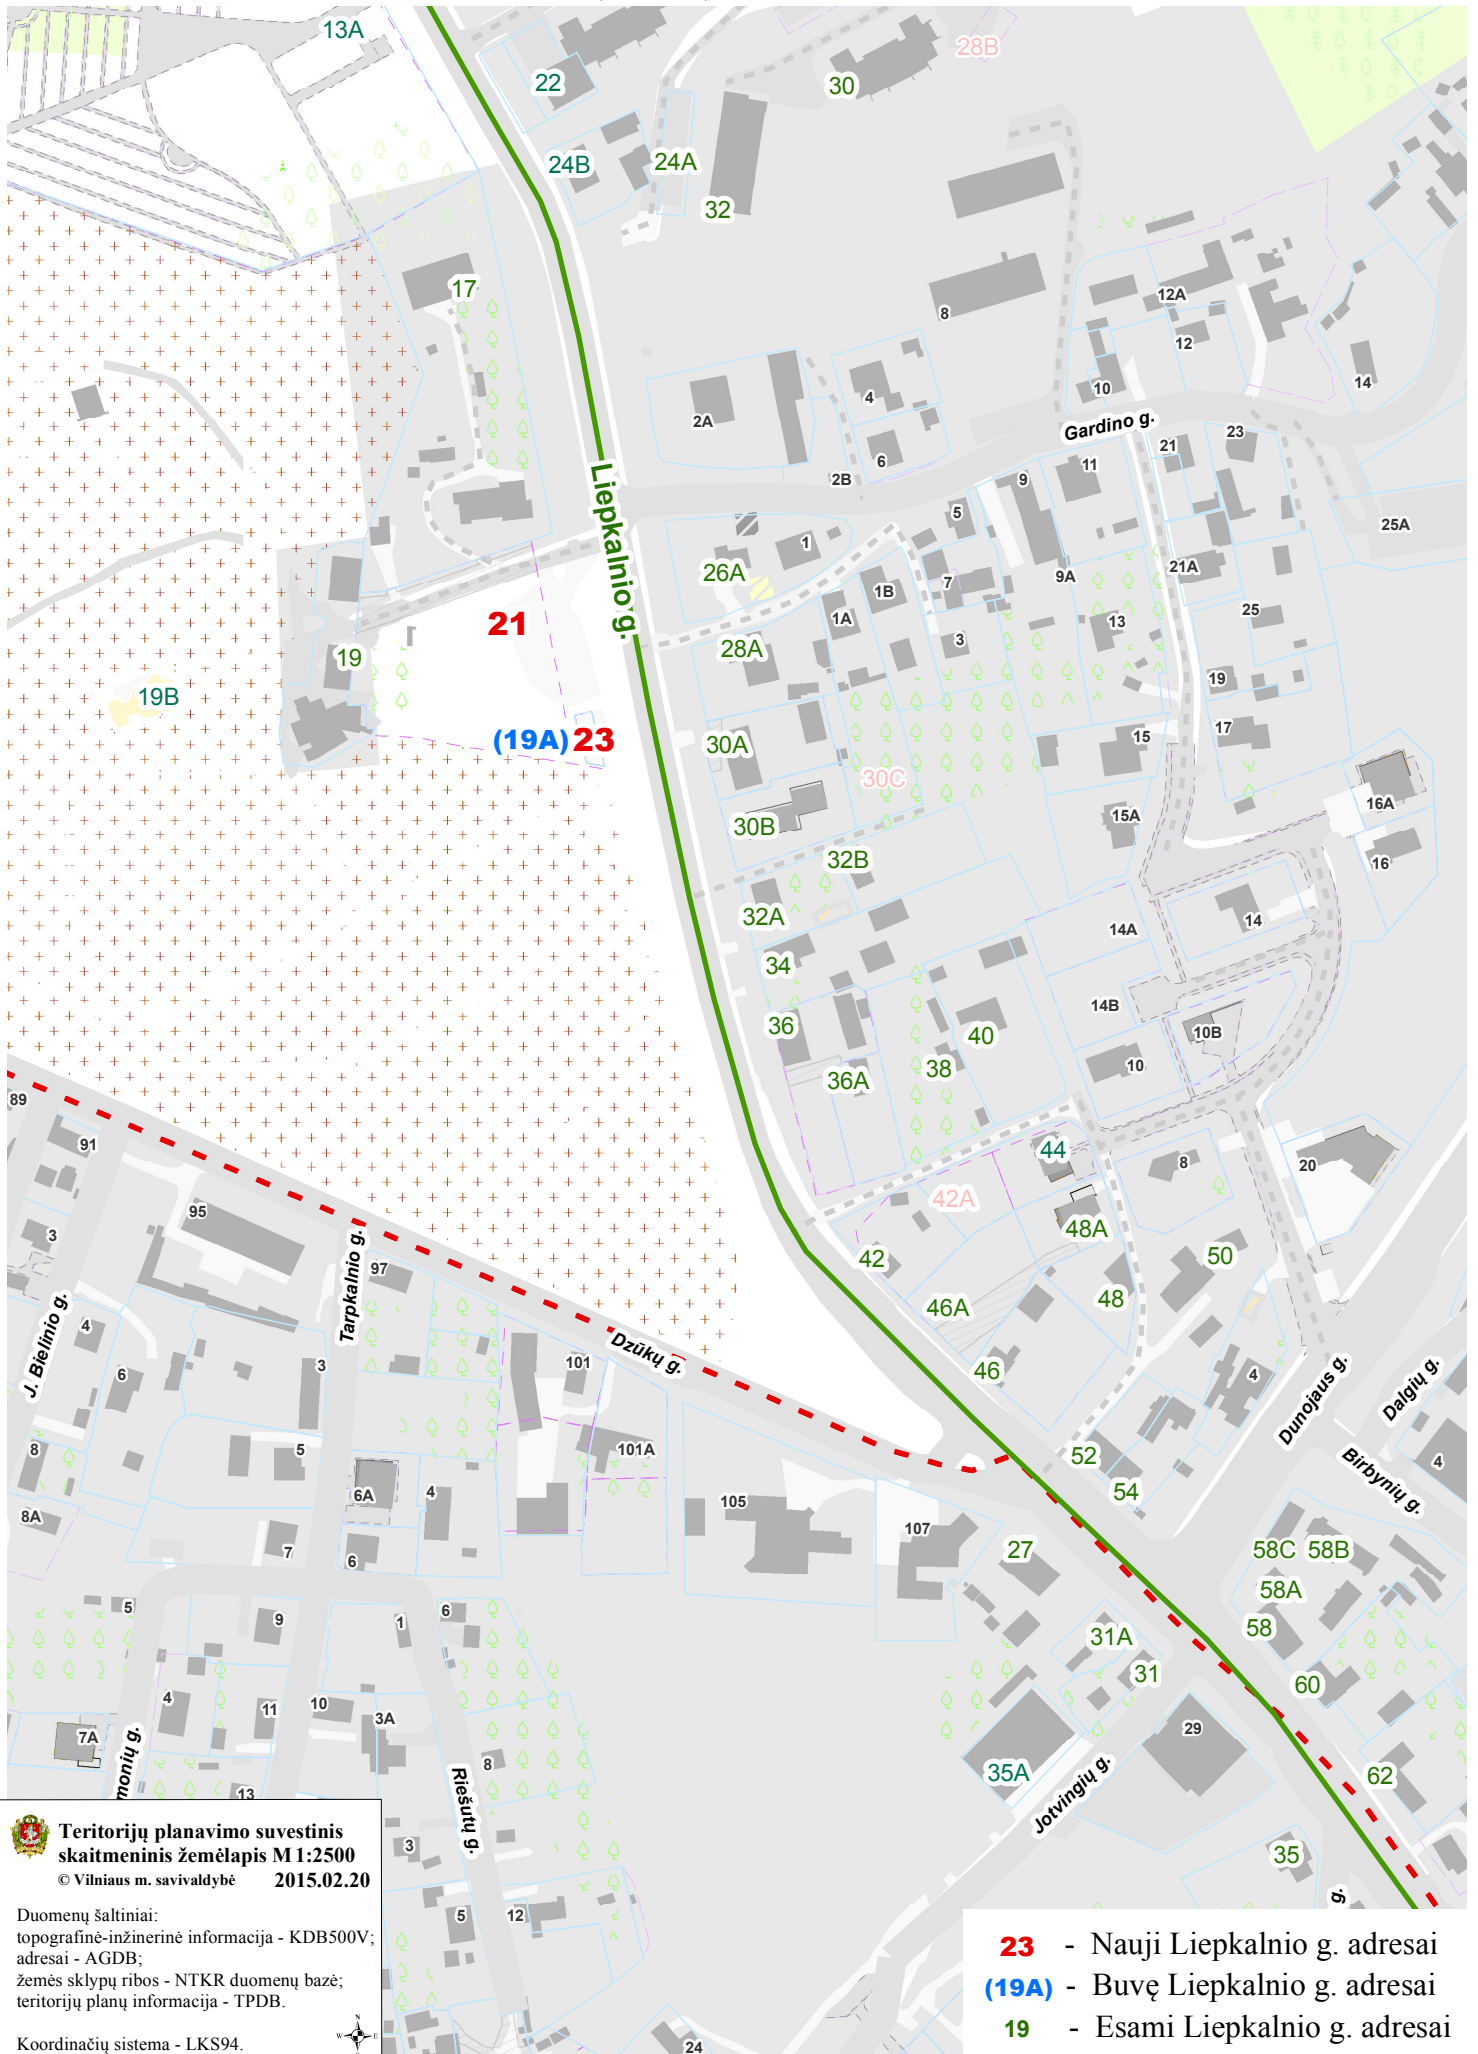

VILNIAUS MIESTO SAVIVALDYBĖS RASŲ SENIŪNIJOS
Liepkalnio g. Nr. 19A
 ADRESŲ NUMERIŲ KEITIMO PLANAS

 **Teritorijų planavimo suvestinis skaitmeninis žemėlapis M 1:2500**
 © Vilniaus m. savivaldybė 2015.02.20

Duomenų šaltiniai:
 topografinė-inžinerinė informacija - KDB500V;
 adresai - AGDB;
 žemės sklypų ribos - NTKR duomenų bazė;
 teritorijų planų informacija - TPDB.

Koordinacių sistema - LKS94.

- 23** - Nauji Liepkalnio g. adresai
- (19A)** - Buvę Liepkalnio g. adresai
- 19** - Esami Liepkalnio g. adresai