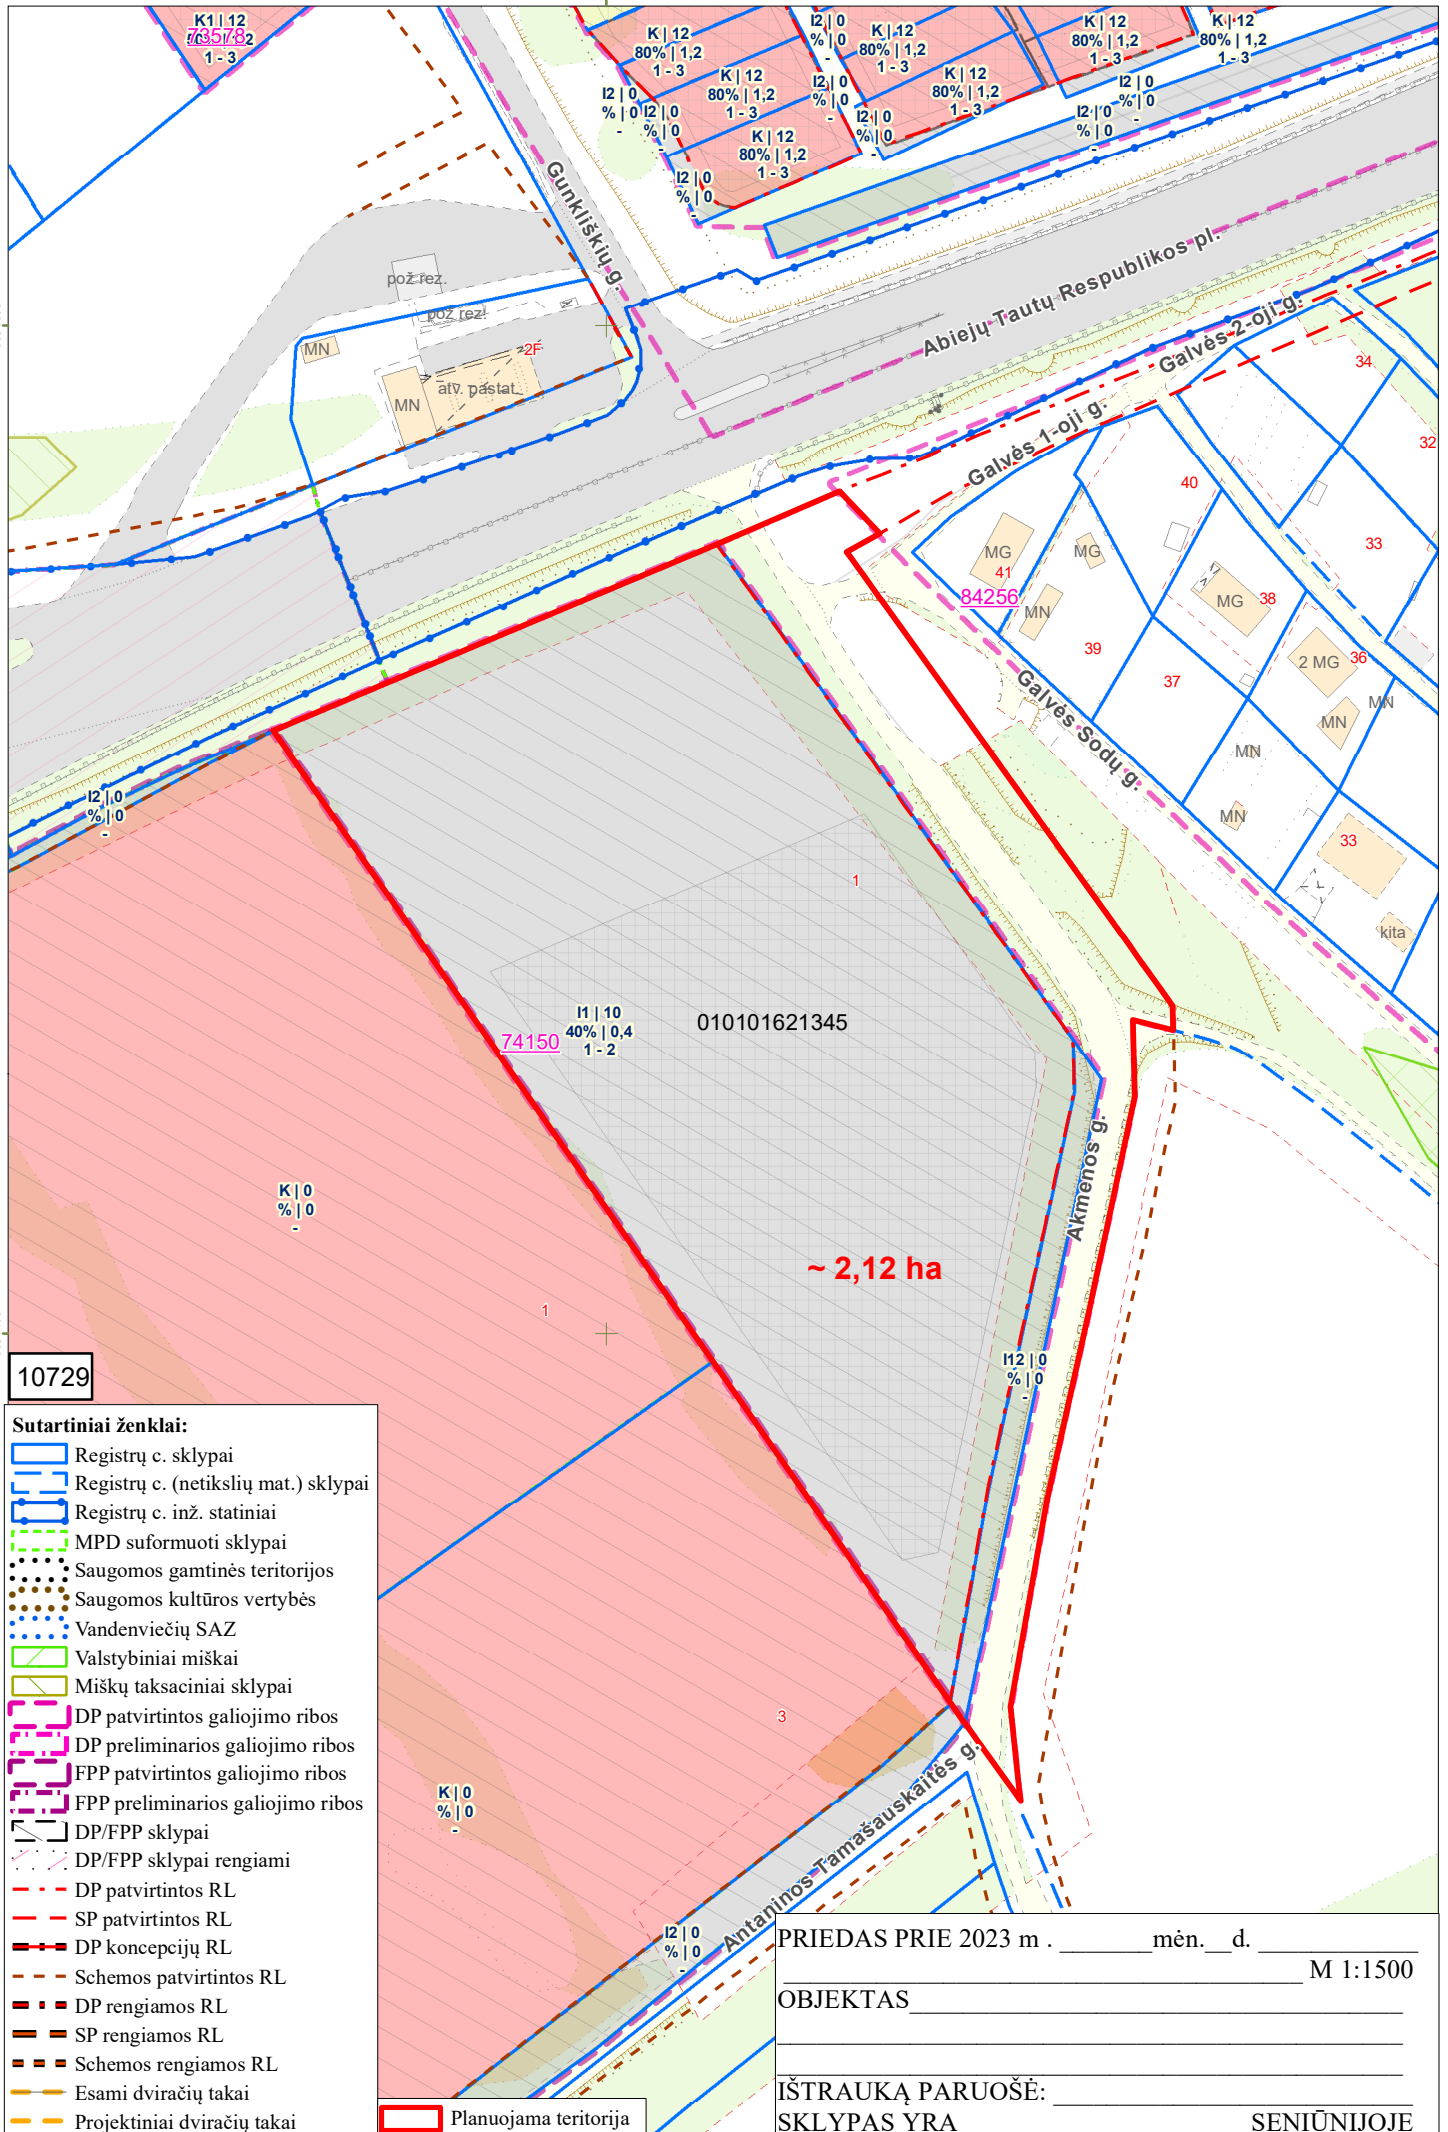

571400

6054400

6054400

10729

- Sutartiniai ženklai:**
- Registrų c. sklypai
  - Registrų c. (netikslių mat.) sklypai
  - Registrų c. inž. statiniai
  - MPD suformuoti sklypai
  - Saugomos gamtinės teritorijos
  - Saugomos kultūros vertybės
  - Vandenviečių SAZ
  - Valstybiniai miškai
  - Miškų taksaciniai sklypai
  - DP patvirtintos galiojimo ribos
  - DP preliminarios galiojimo ribos
  - FPP patvirtintos galiojimo ribos
  - FPP preliminarios galiojimo ribos
  - DP/FPP sklypai
  - DP/FPP sklypai rengiami
  - DP patvirtintos RL
  - SP patvirtintos RL
  - DP koncepcijų RL
  - Schemos patvirtintos RL
  - DP rengiamos RL
  - SP rengiamos RL
  - Schemos rengiamos RL
  - Esami dviračių takai
  - Projektiniai dviračių takai
  - Planuojama teritorija

PRIEDAS PRIE 2023 m . \_\_\_\_\_ mėn. \_\_\_\_ d. M 1:1500

OBJEKTAS \_\_\_\_\_

IŠTRAUKĄ PARUOŠĖ: \_\_\_\_\_

SKLYPAS YRA \_\_\_\_\_ SENIŪNIJOJE