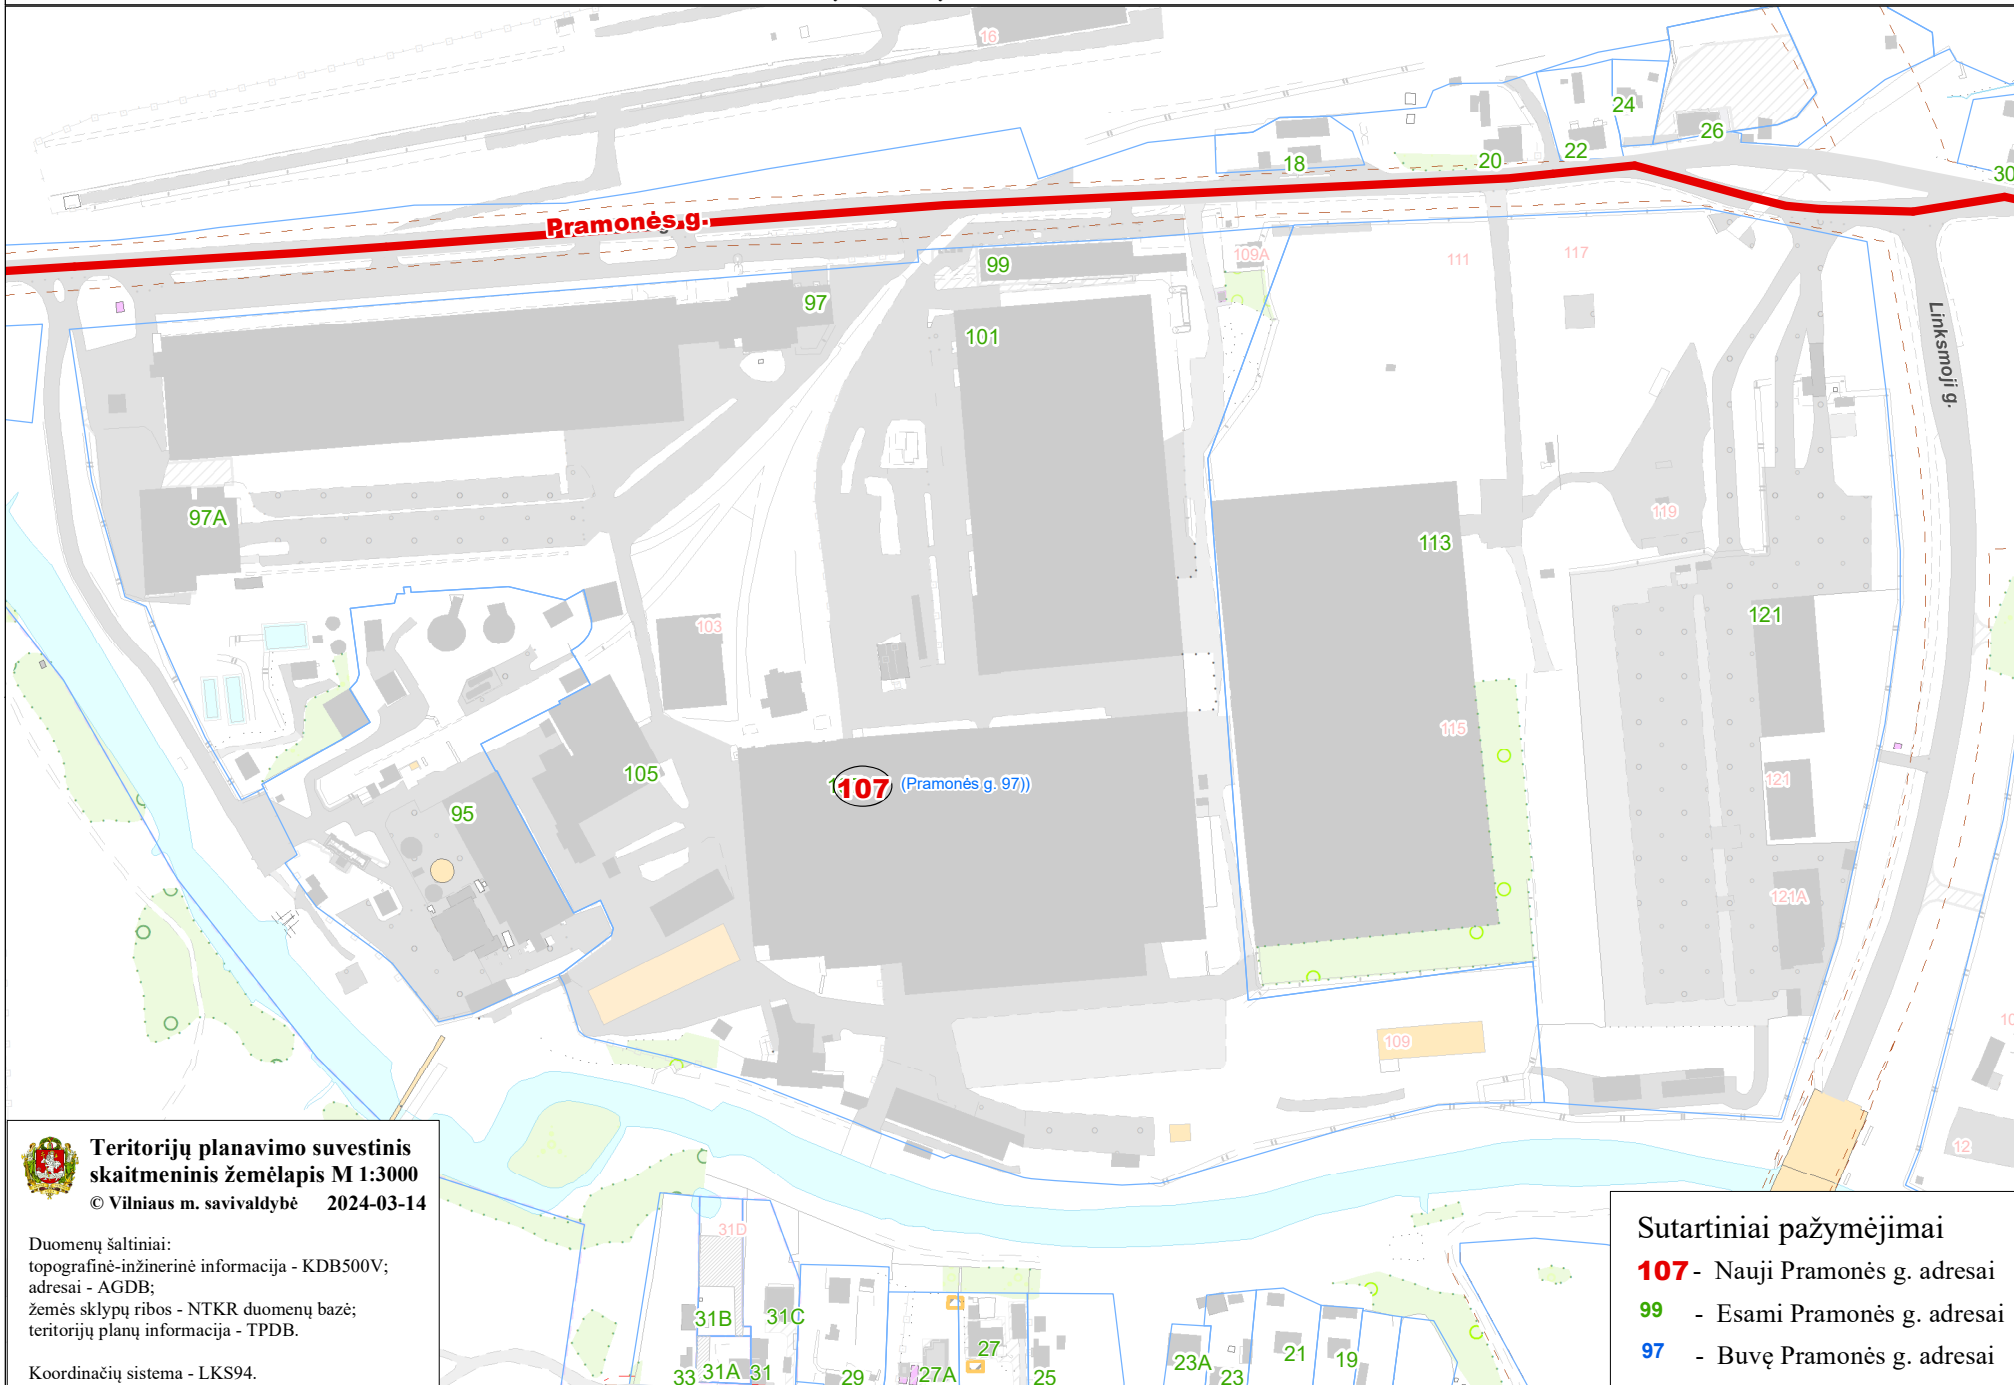

VILNIAUS MIESTO SAVIVALDYBĖS N. VILNIO SENIŪNIJOS
ADRESŲ NUMERIŲ KEITIMO/SUTEIKIMO PLANAS

**Teritorijų planavimo suvestinis
skaitmeninis žemėlapis M 1:3000**

© Vilniaus m. savivaldybė 2024-03-14

Duomenų šaltiniai:
topografinė-inžinerinė informacija - KDB500V;
adresai - AGDB;
žemės sklypų ribos - NTKR duomenų bazė;
teritorijų planų informacija - TPDB.

Koordinatų sistema - LKS94.

Sutartiniai pažymėjimai

- 107** - Nauji Pramonės g. adresai
- 99** - Esami Pramonės g. adresai
- 97** - Buvę Pramonės g. adresai