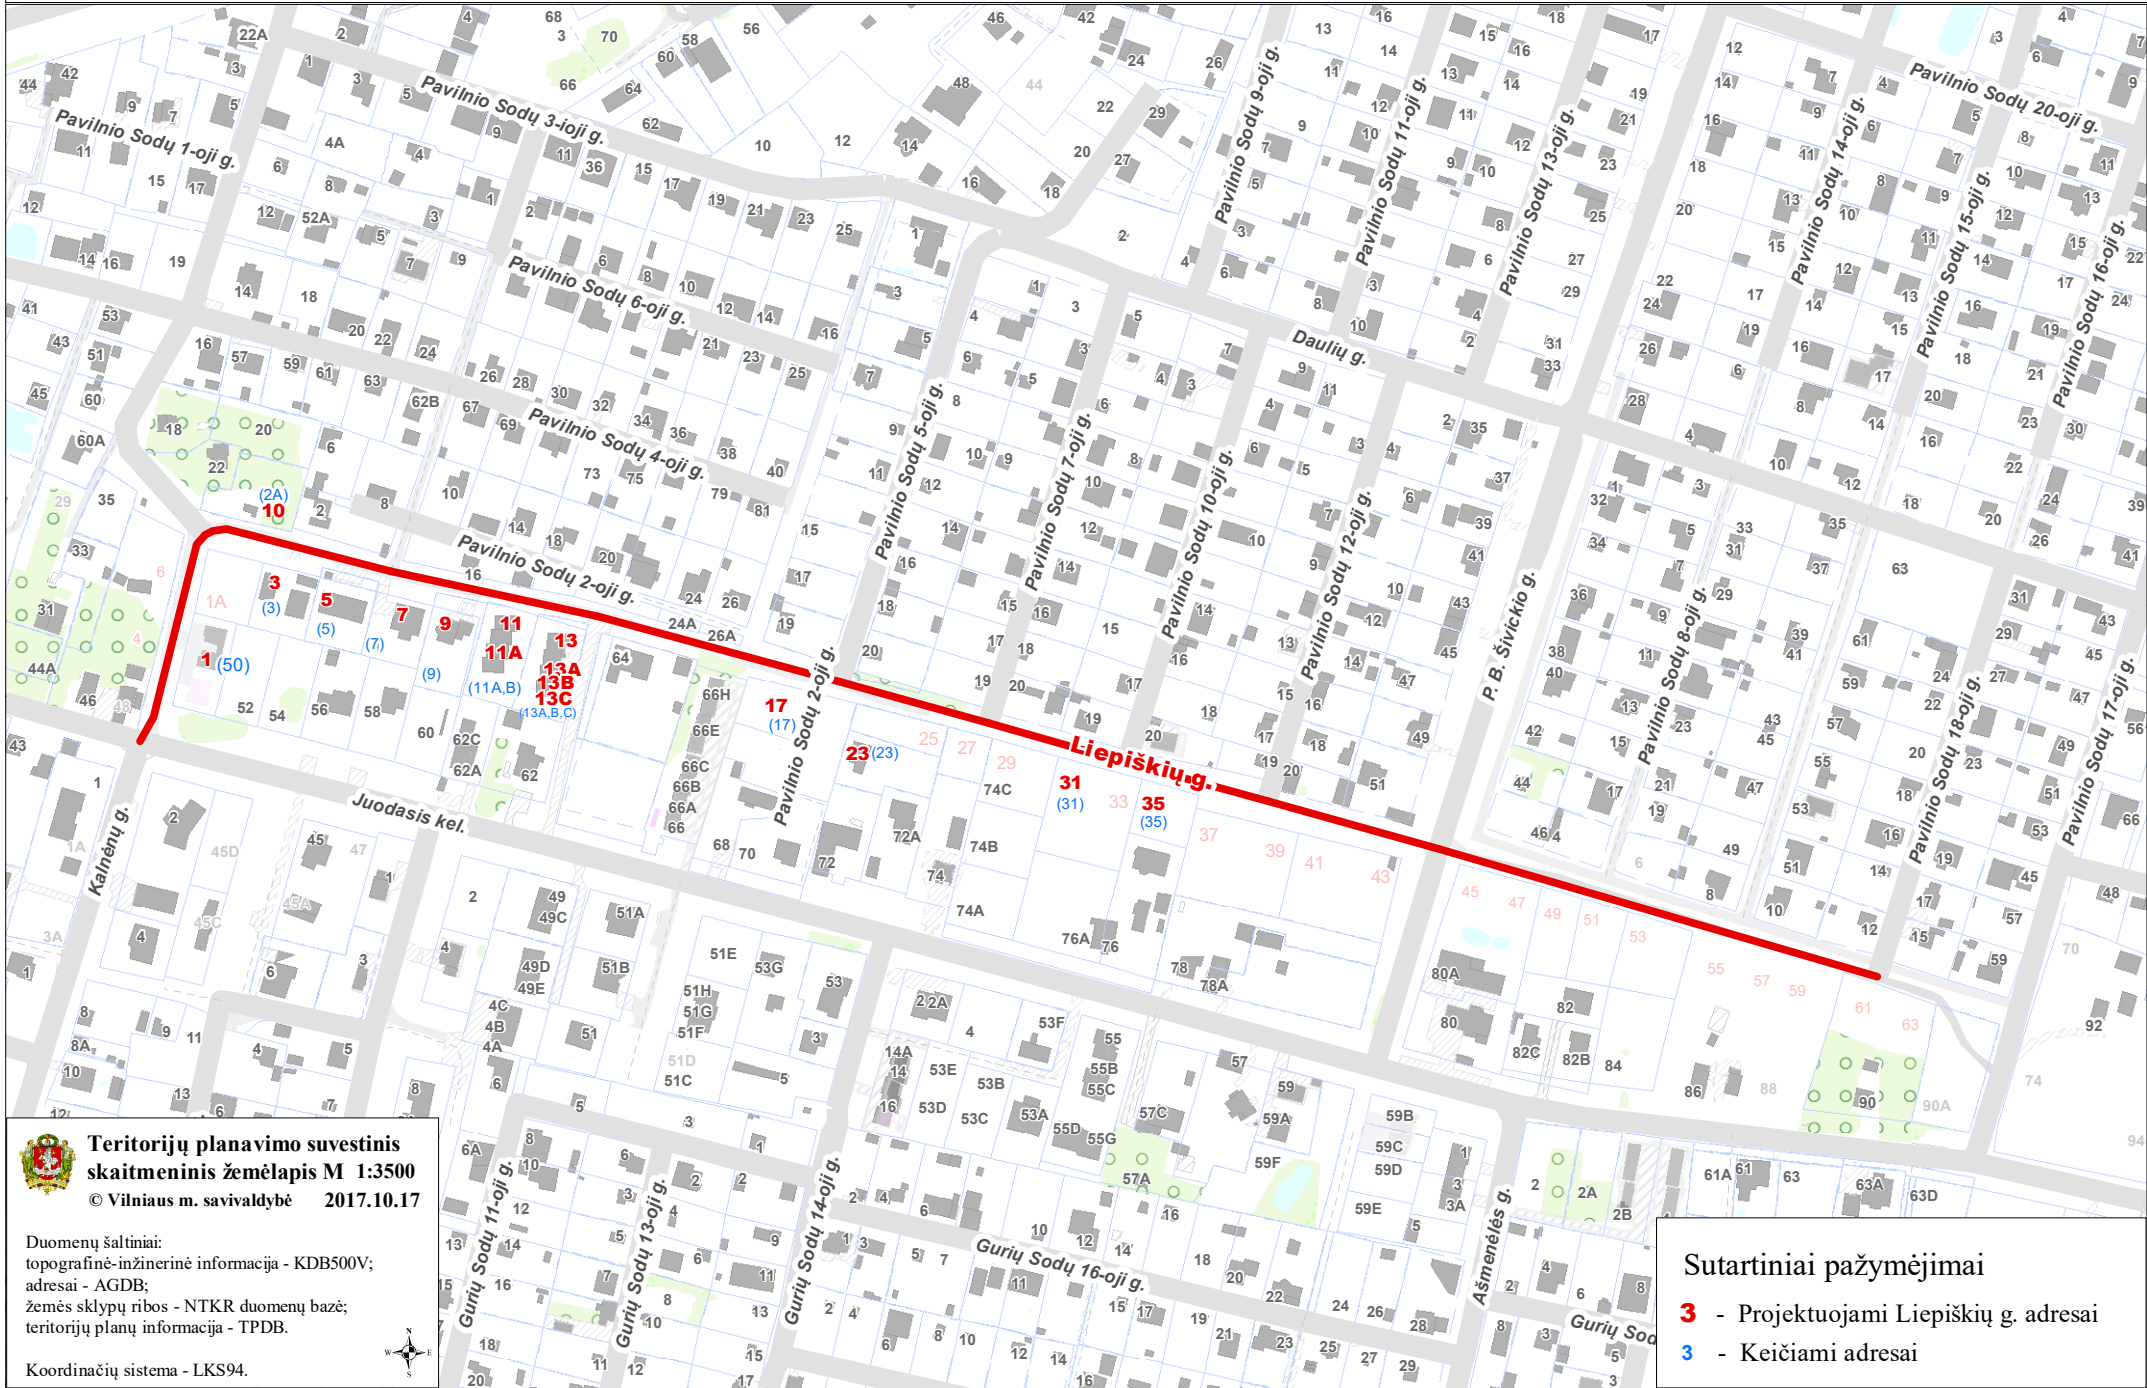

VILNIAUS MIESTO SAVIVALDYBĖS N. VILNIO SENIŪNIJOS  
**Pavilnio Sodų 2-oji g., Juodasis kel. Nr.50**  
 ADRESŲ NUMERIŲ KEITIMO/SUTEIKIMO PLANAS

 **Teritorijų planavimo suvestinis skaitmeninis žemėlapis M 1:3500**  
 © Vilniaus m. savivaldybė 2017.10.17

Duomenų šaltiniai:  
 topografinė-inžinerinė informacija - KDB500V;  
 adresai - AGDB;  
 žemės sklypų ribos - NTKR duomenų bazė;  
 teritorijų planų informacija - TPDB.

Koordinacių sistema - LKS94.

**Sutartiniai pažymėjimai**