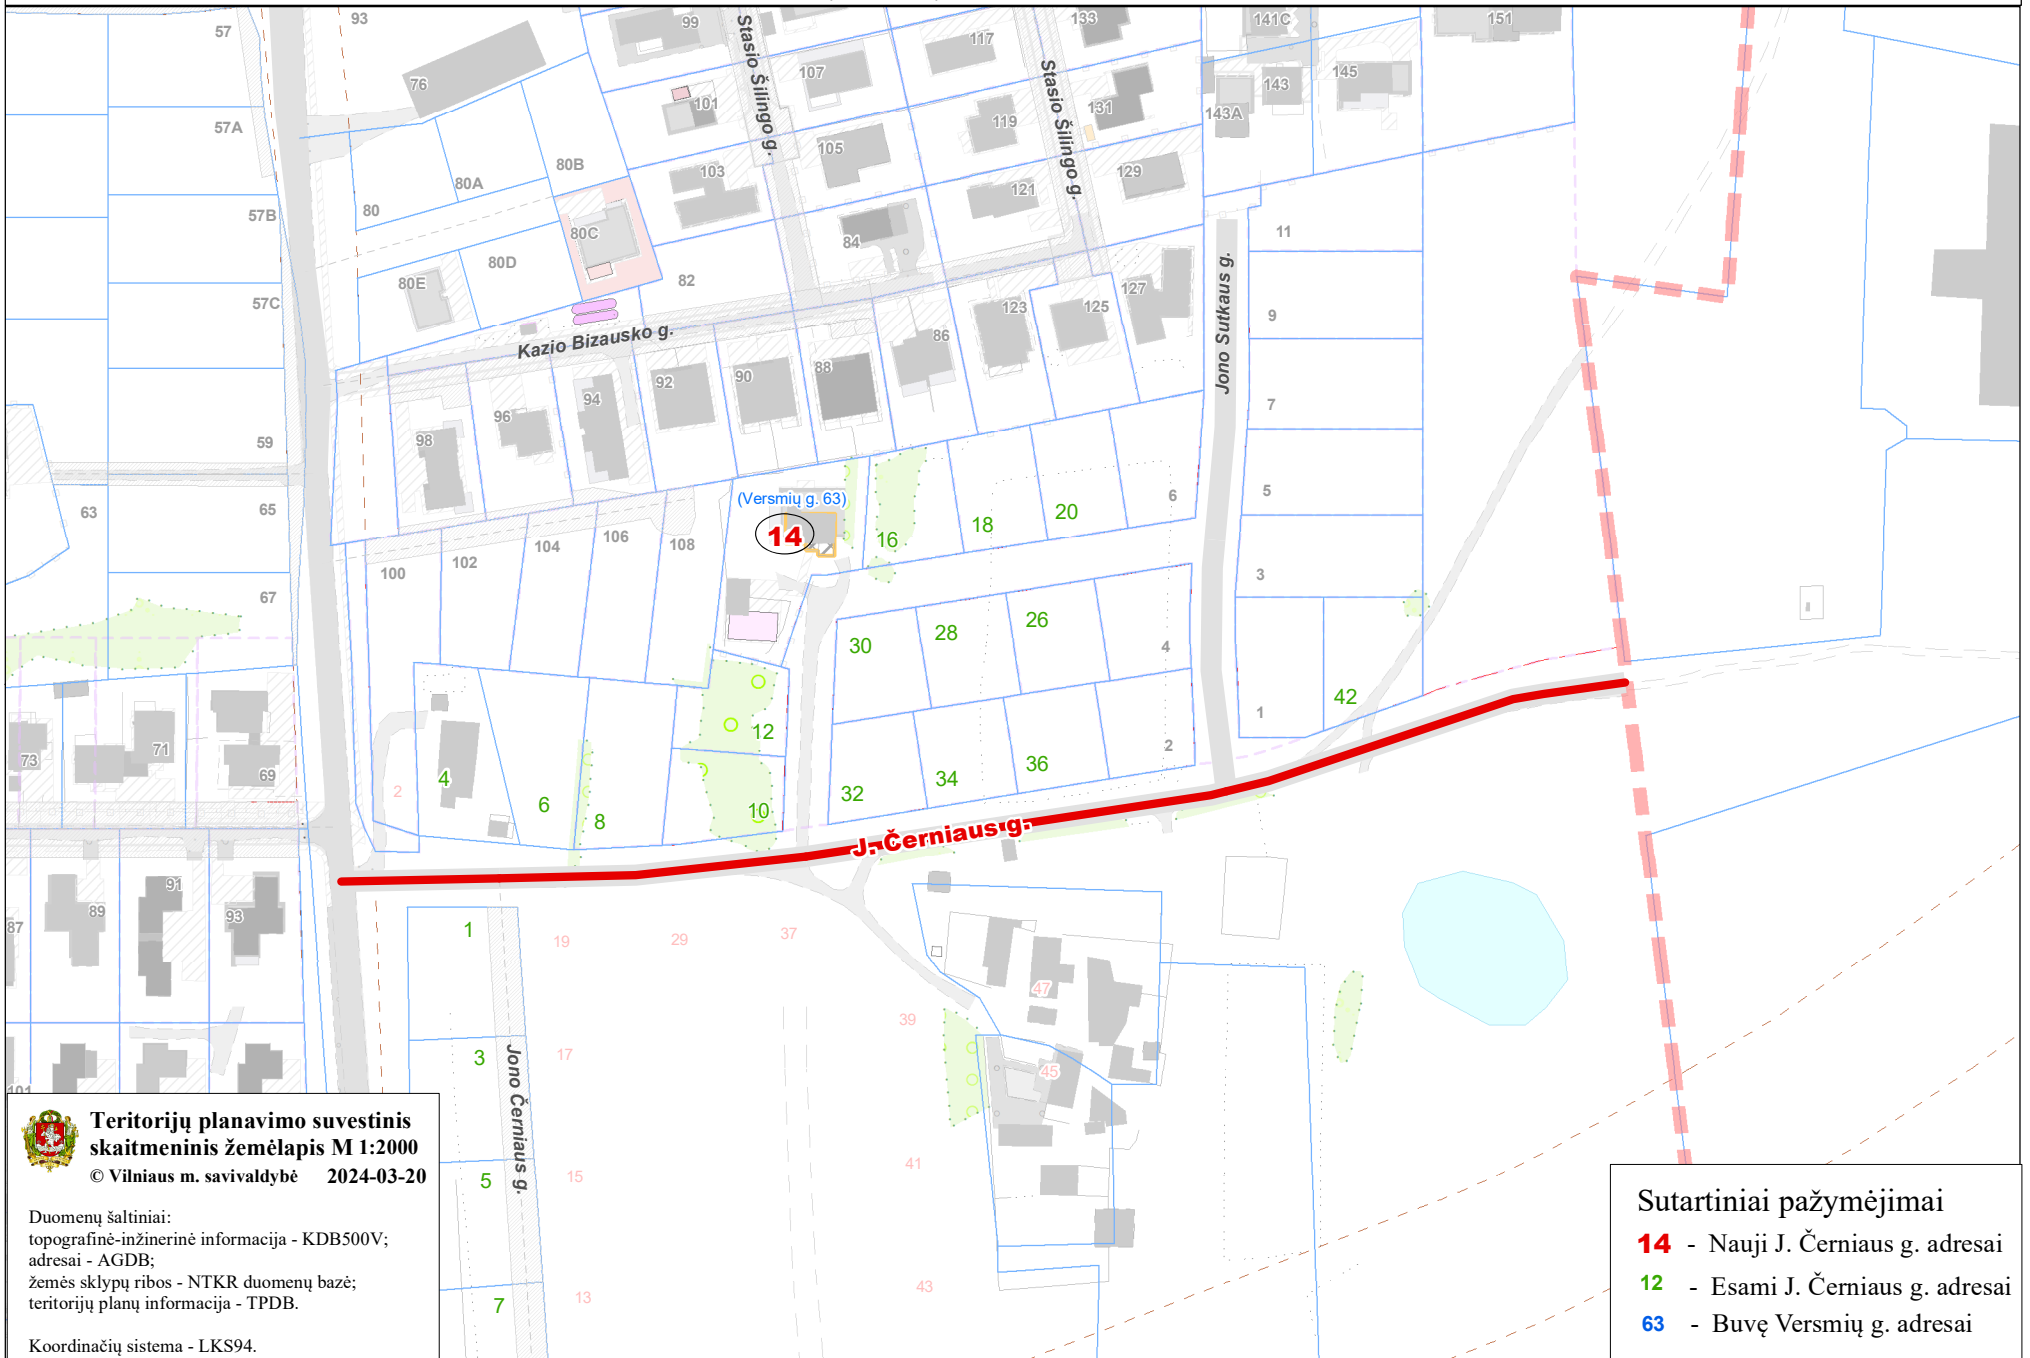

VILNIAUS MIESTO SAVIVALDYBĖS N. VILNIOS SENIŪNIJOS
Versmių g. Nr. 63
ADRESŲ NUMERIŲ KEITIMO/SUTEIKIMO PLANAS

Teritorijų planavimo suvestinis
skaitmeninis žemėlapis M 1:2000
© Vilniaus m. savivaldybė 2024-03-20

Duomenų šaltiniai:
topografinė-inžinerinė informacija - KDB500V;
adresai - AGDB;
žemės sklypų ribos - NTKR duomenų bazė;
teritorijų planų informacija - TPDB.

Koordinatų sistema - LKS94.

Sutartiniai pažymėjimai