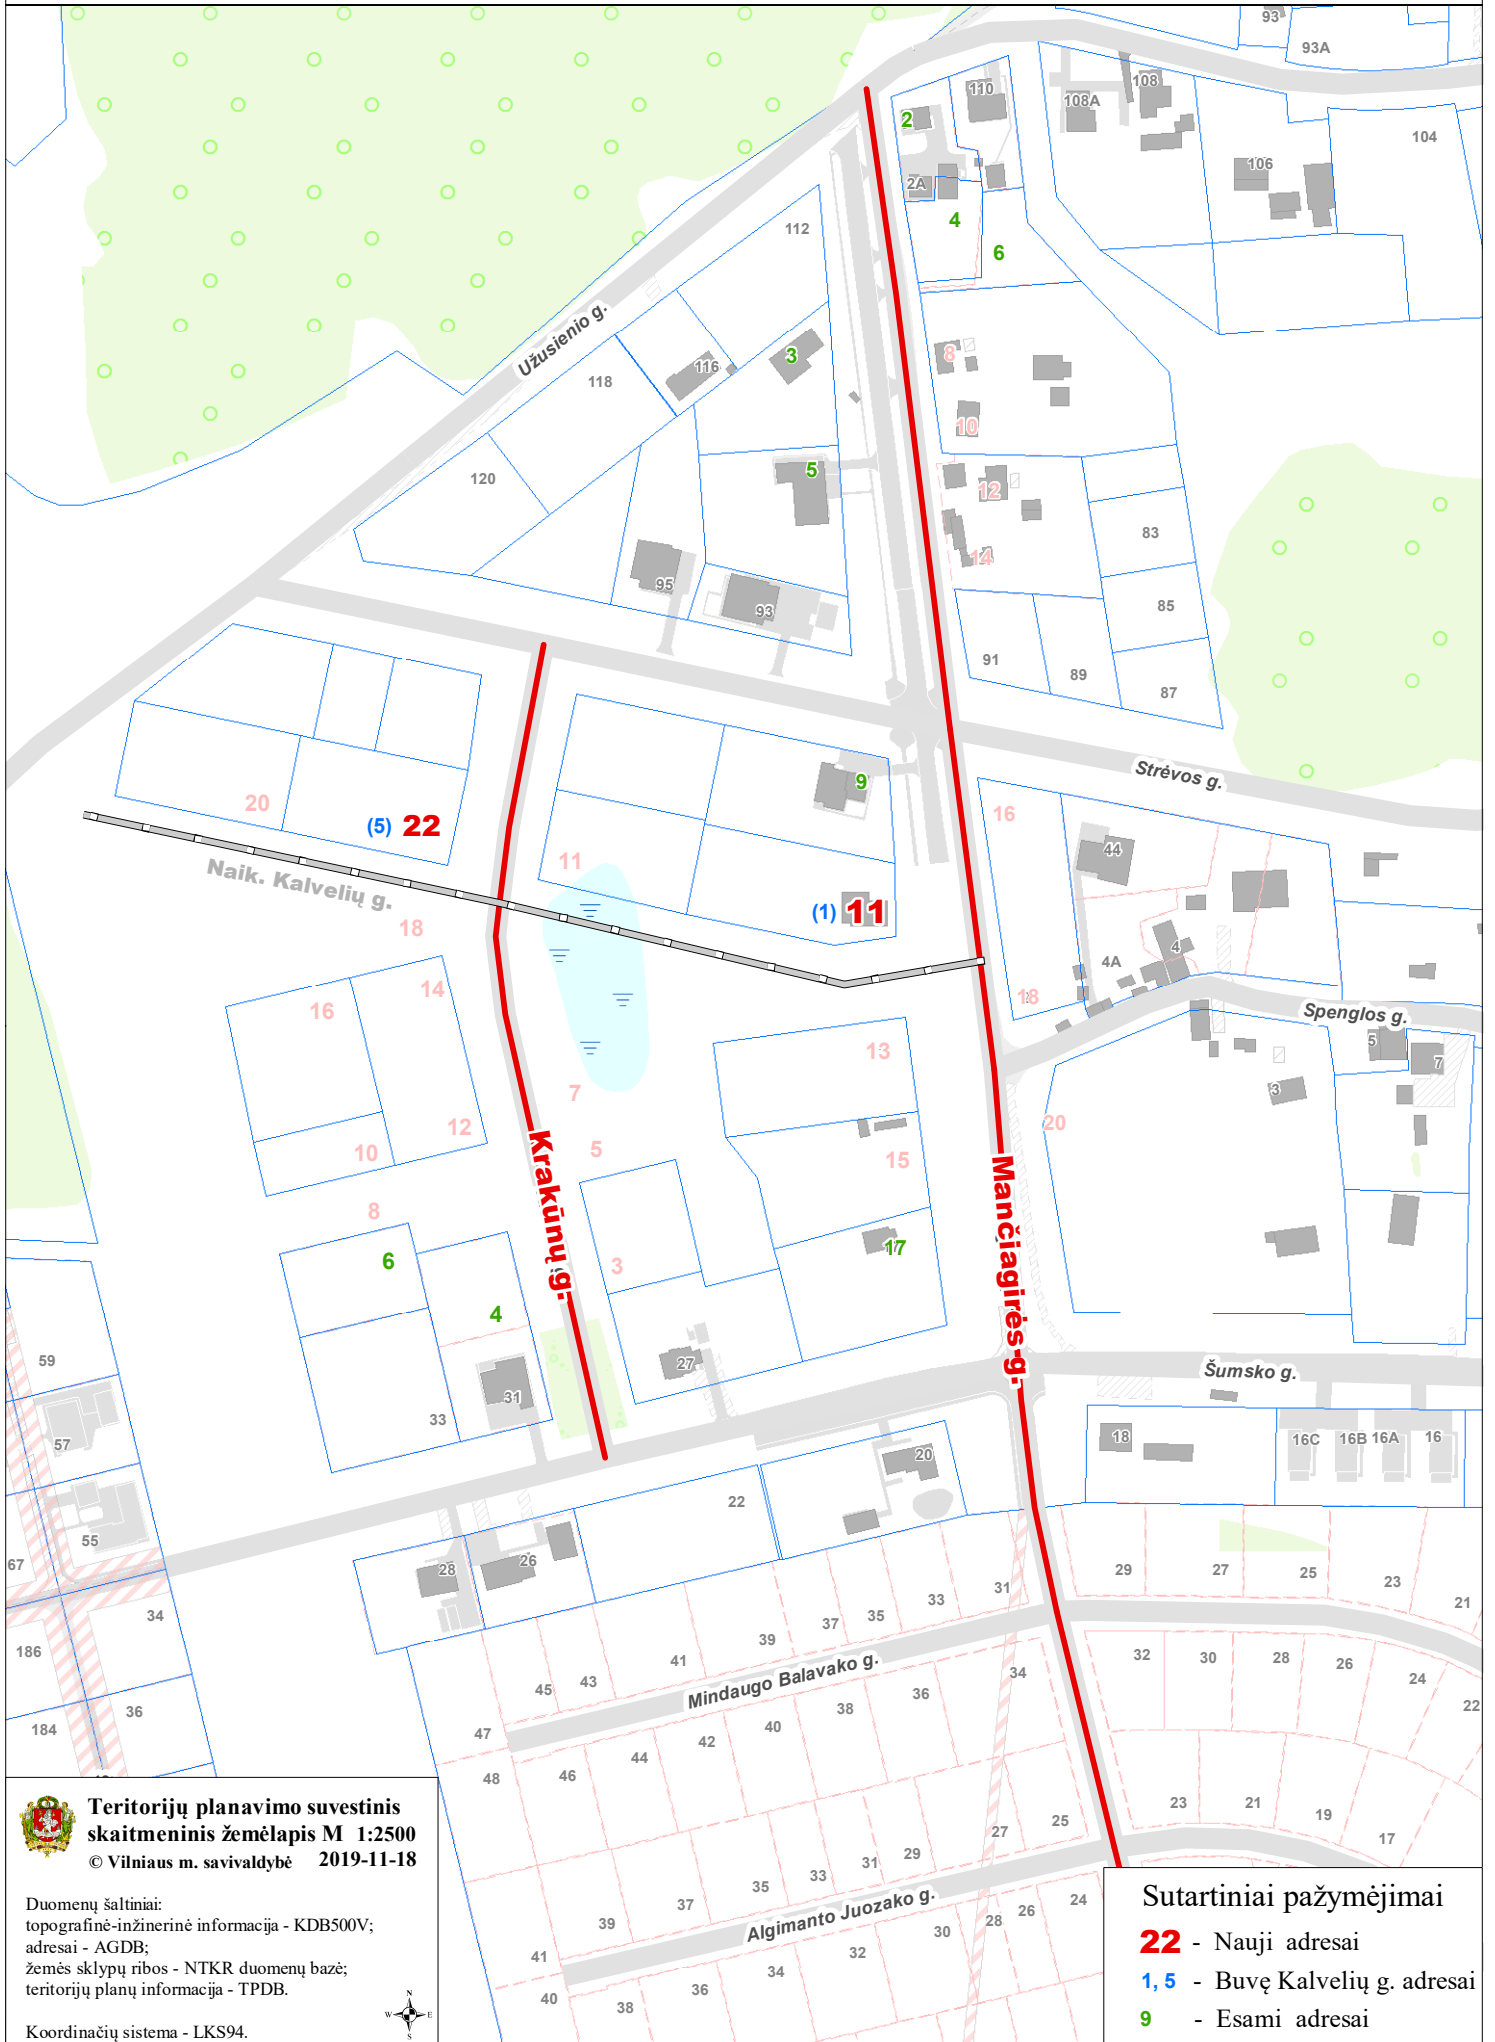

VILNIAUS MIESTO SAVIVALDYBĖS NAUJININKŲ SENIŪNIJOS
Kalvelių g. Nr. 1, Nr.5
 ADRESŲ NUMERIŲ KĖITIMO/SUTEIKIMO PLANAS

**Teritorijų planavimo suvestinis
 skaitmeninis žemėlapis M 1:2500**
 © Vilniaus m. savivaldybė 2019-11-18

Duomenų šaltiniai:
 topografinė-inžinerinė informacija - KDB500V;
 adresai - AGDB;
 žemės sklypų ribos - NTKR duomenų bazė;
 teritorijų planų informacija - TPDB.

Koordinacių sistema - LKS94.

Sutartiniai pažymėjimai