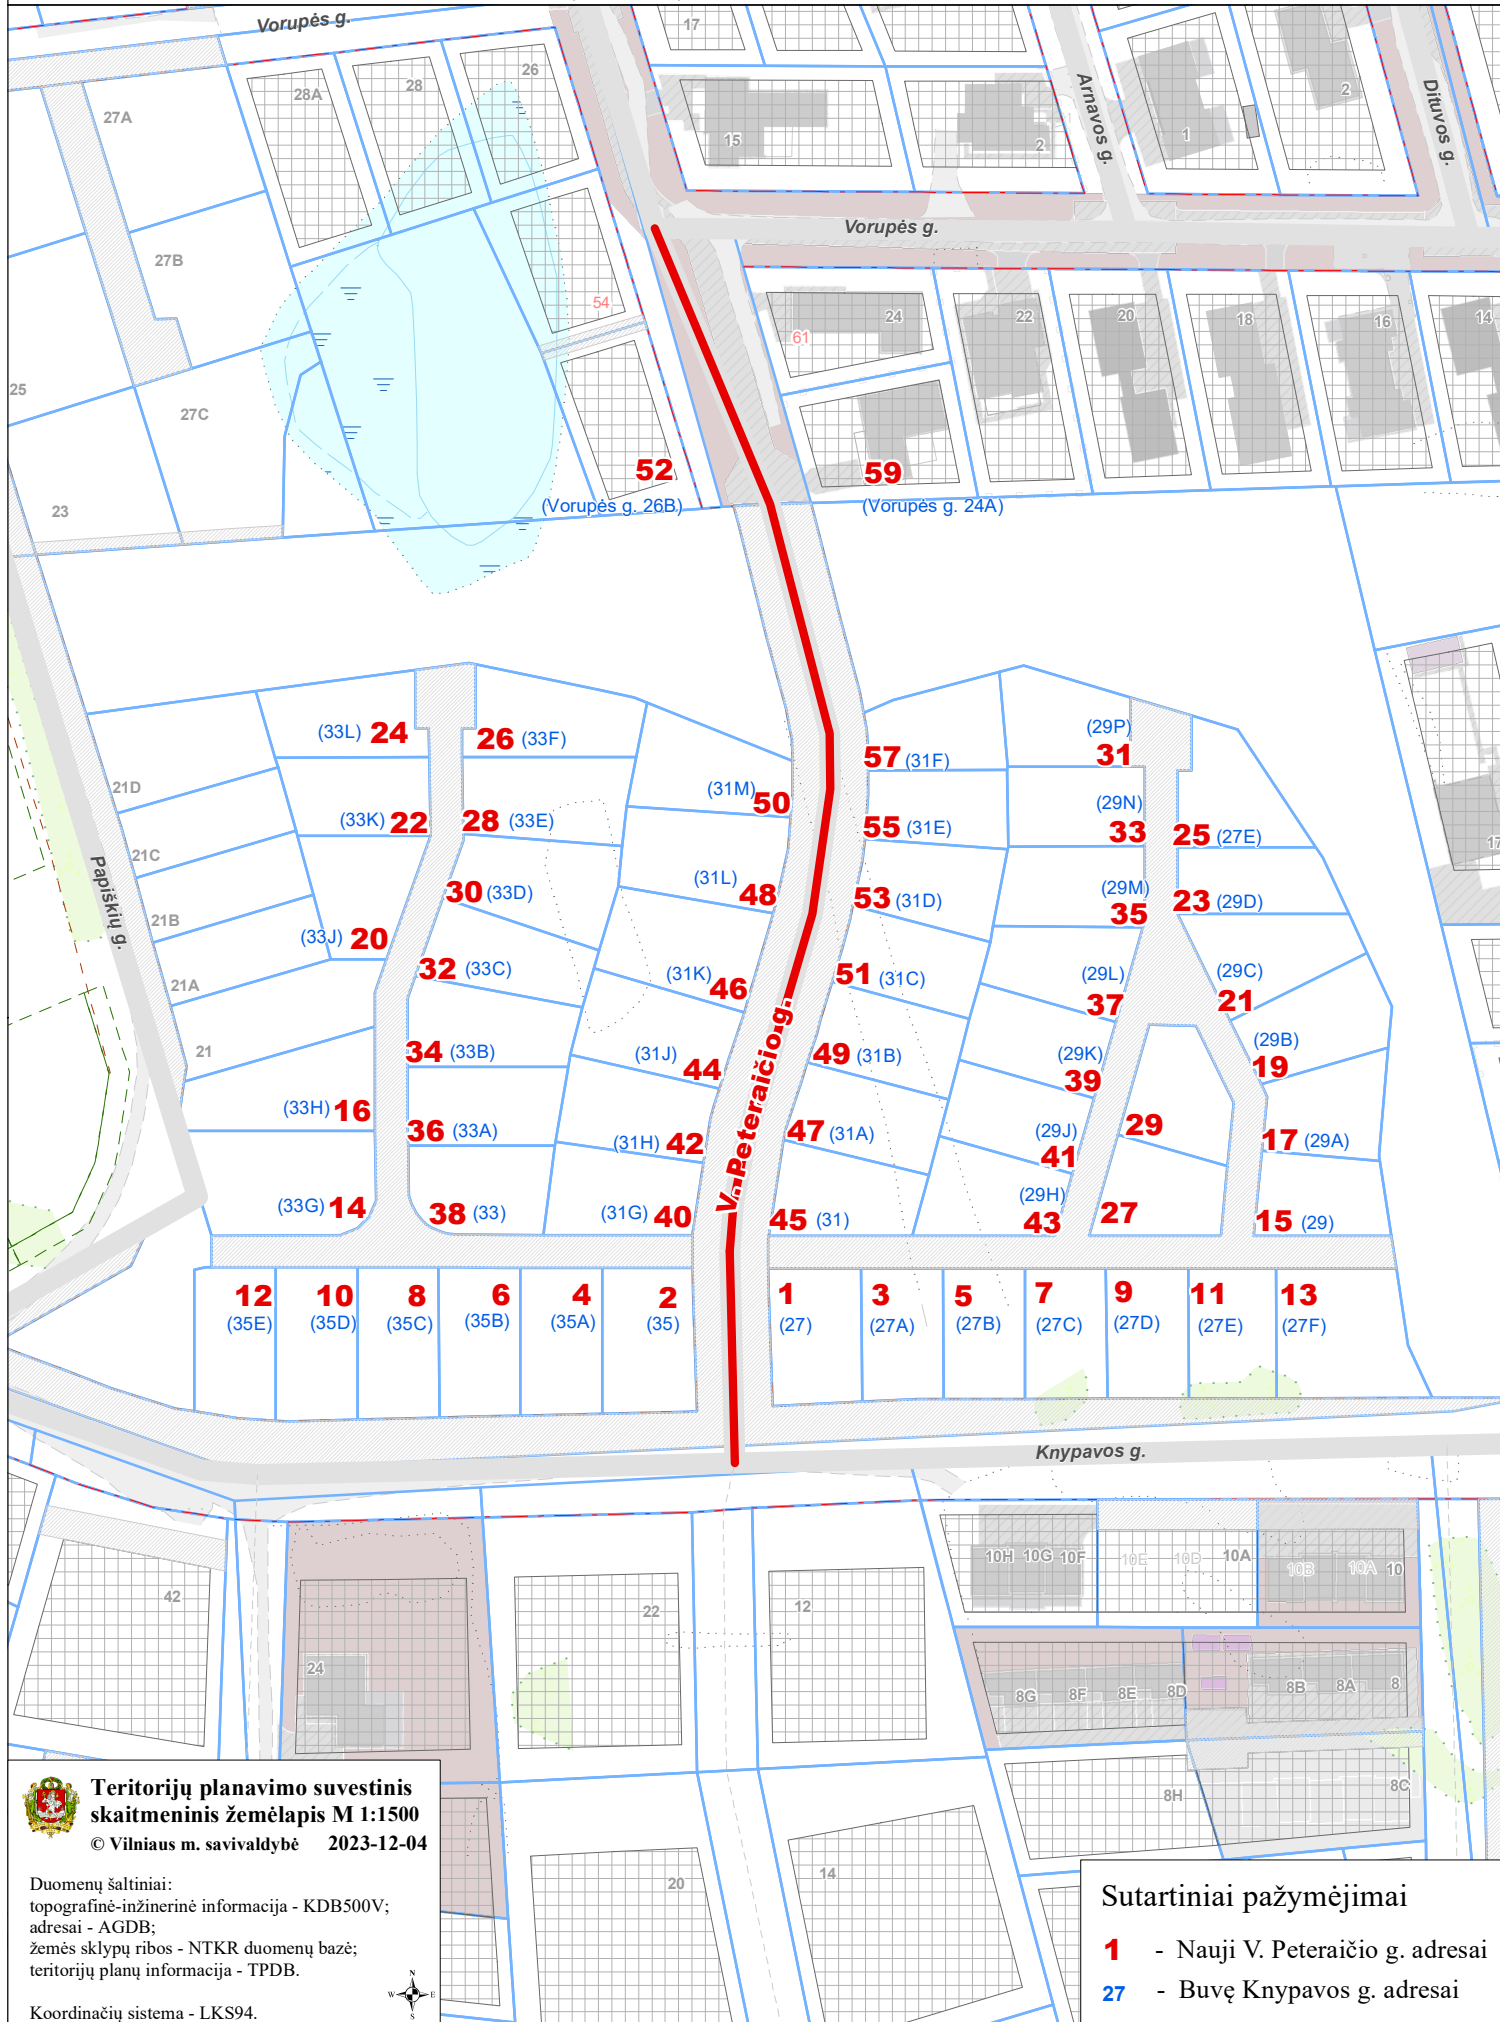

VILNIAUS MIESTO SAVIVALDYBĖS PILAITĖS SENIŪNIJOS
Vilniaus Pėteraiėio g.
 ADRESŲ NUMERIŲ KEITIMO/SUTEIKIMO PLANAS

**Teritorijų planavimo suvestinis
 skaitmeninis žemėlapis M 1:1500**
 © Vilniaus m. savivaldybė 2023-12-04

Duomenų šaltiniai:
 topografinė-inžinerinė informacija - KDB500V;
 adresai - AGDB;
 žemės sklypų ribos - NTKR duomenų bazė;
 teritorijų planų informacija - TPDB.

Koordinacių sistema - LKS94.

Sutartiniai pažymėjimai

- 1** - Nauji V. Pėteraiėio g. adresai
- 27** - Buvę Knypavos g. adresai