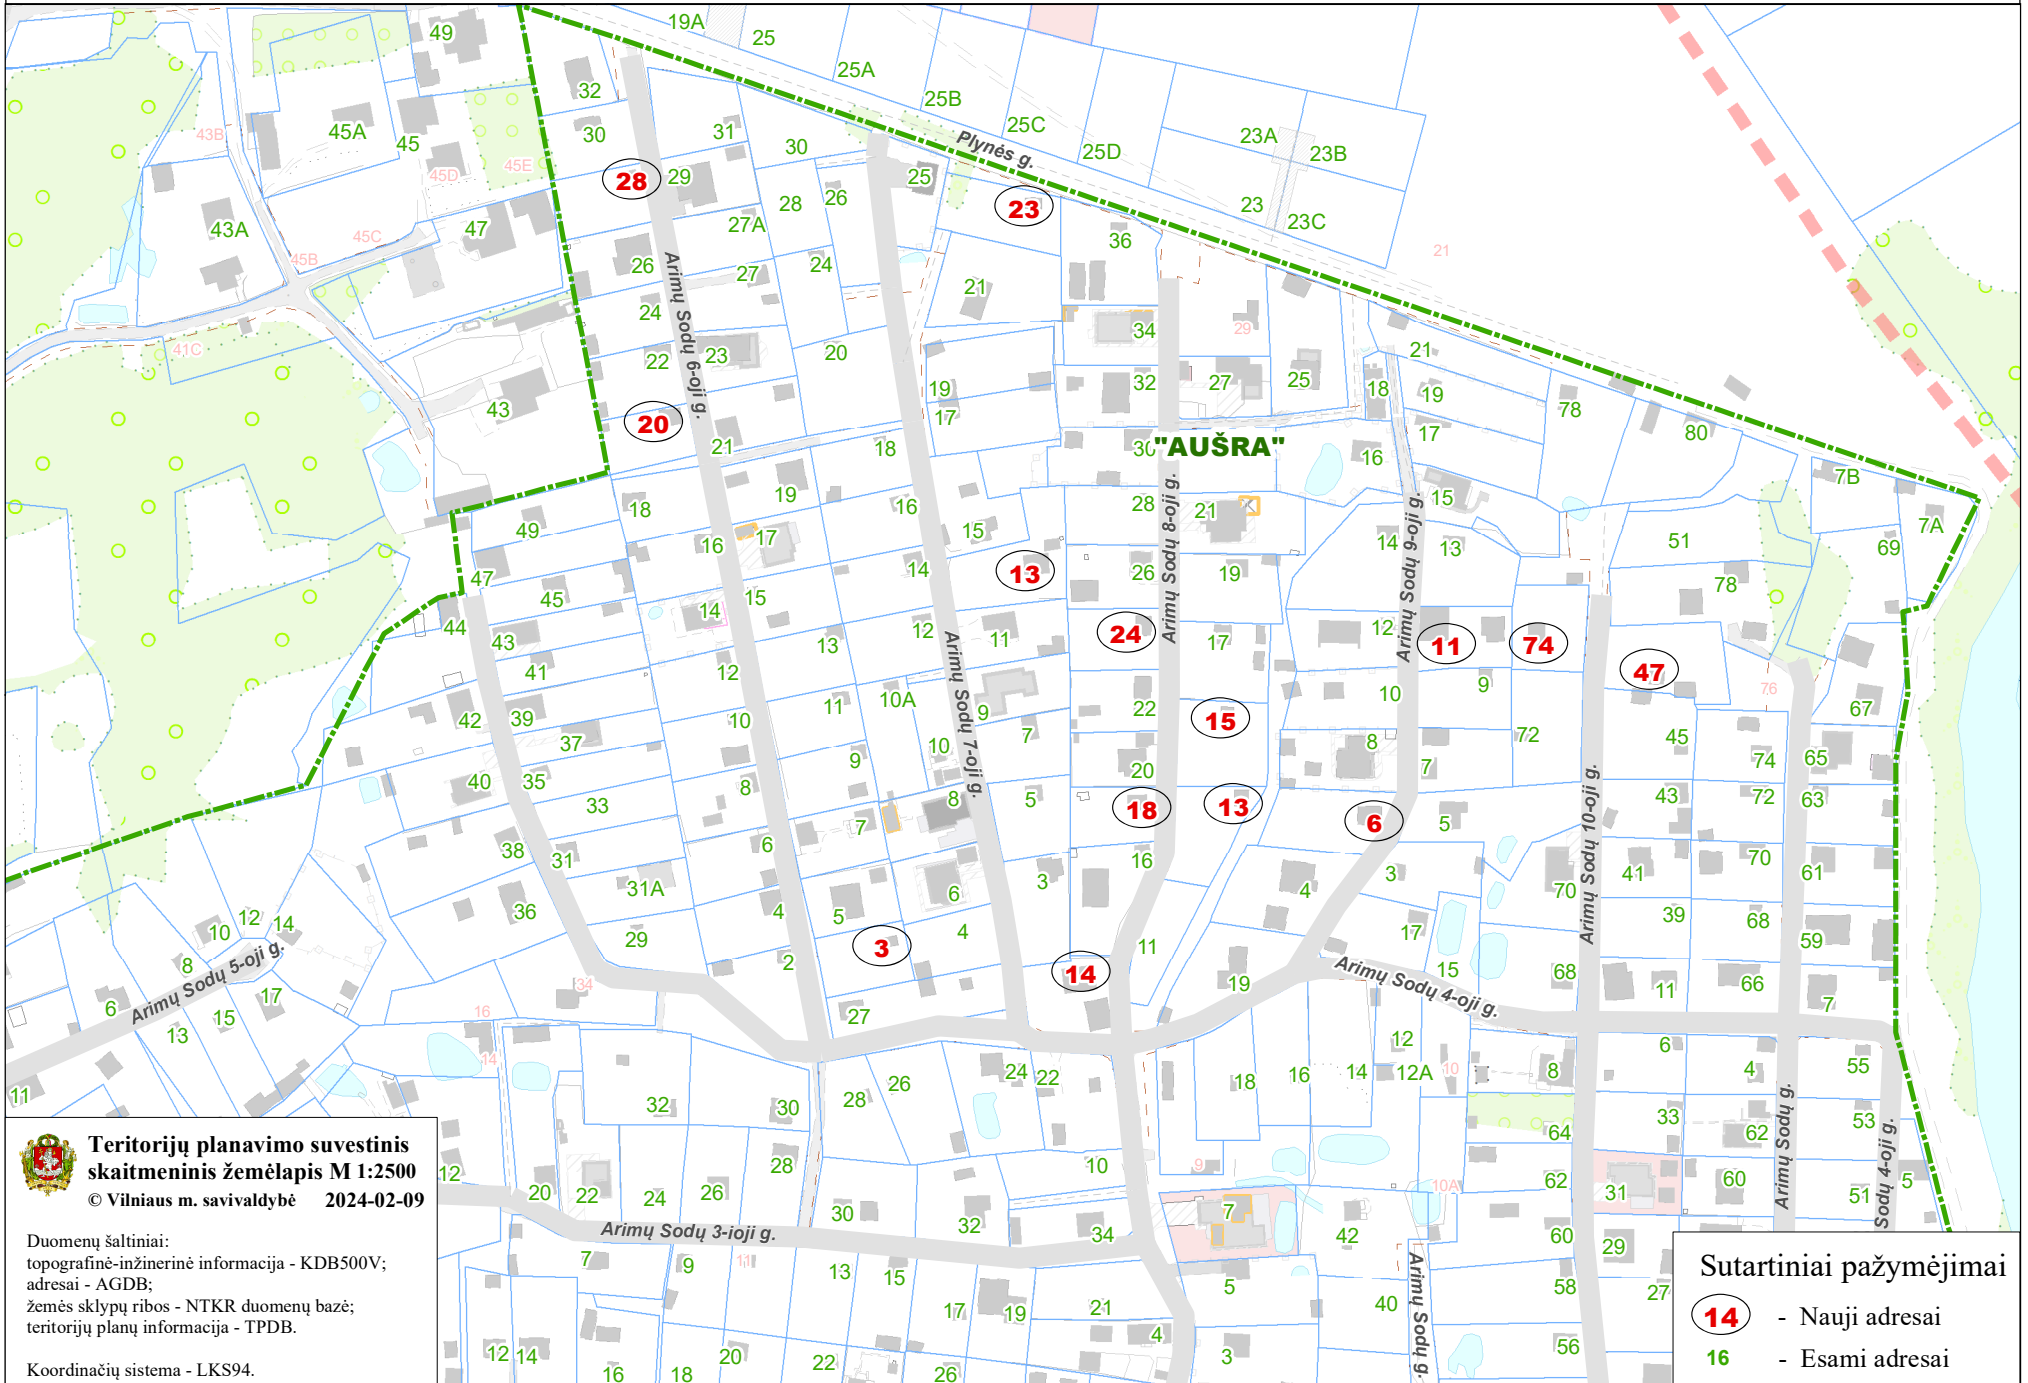

VILNIAUS MIESTO SAVIVALDYBĖS N.VILNIOS SENIŪNIJOS
SB "AUŠRA"
ADRESŲ NUMERIŲ KEITIMO/SUTEIKIMO PLANAS

**Teritorijų planavimo suvestinis
skaitmeninis žemėlapis M 1:2500**
© Vilniaus m. savivaldybė 2024-02-09

Duomenų šaltiniai:
topografinė-inžinerinė informacija - KDB500V;
adresai - AGDB;
žemės sklypų ribos - NTKR duomenų bazė;
teritorijų planų informacija - TPDB.

Koordinatų sistema - LKS94.

Sutartiniai pažymėjimai

- 14** - Nauji adresai
- 16** - Esami adresai