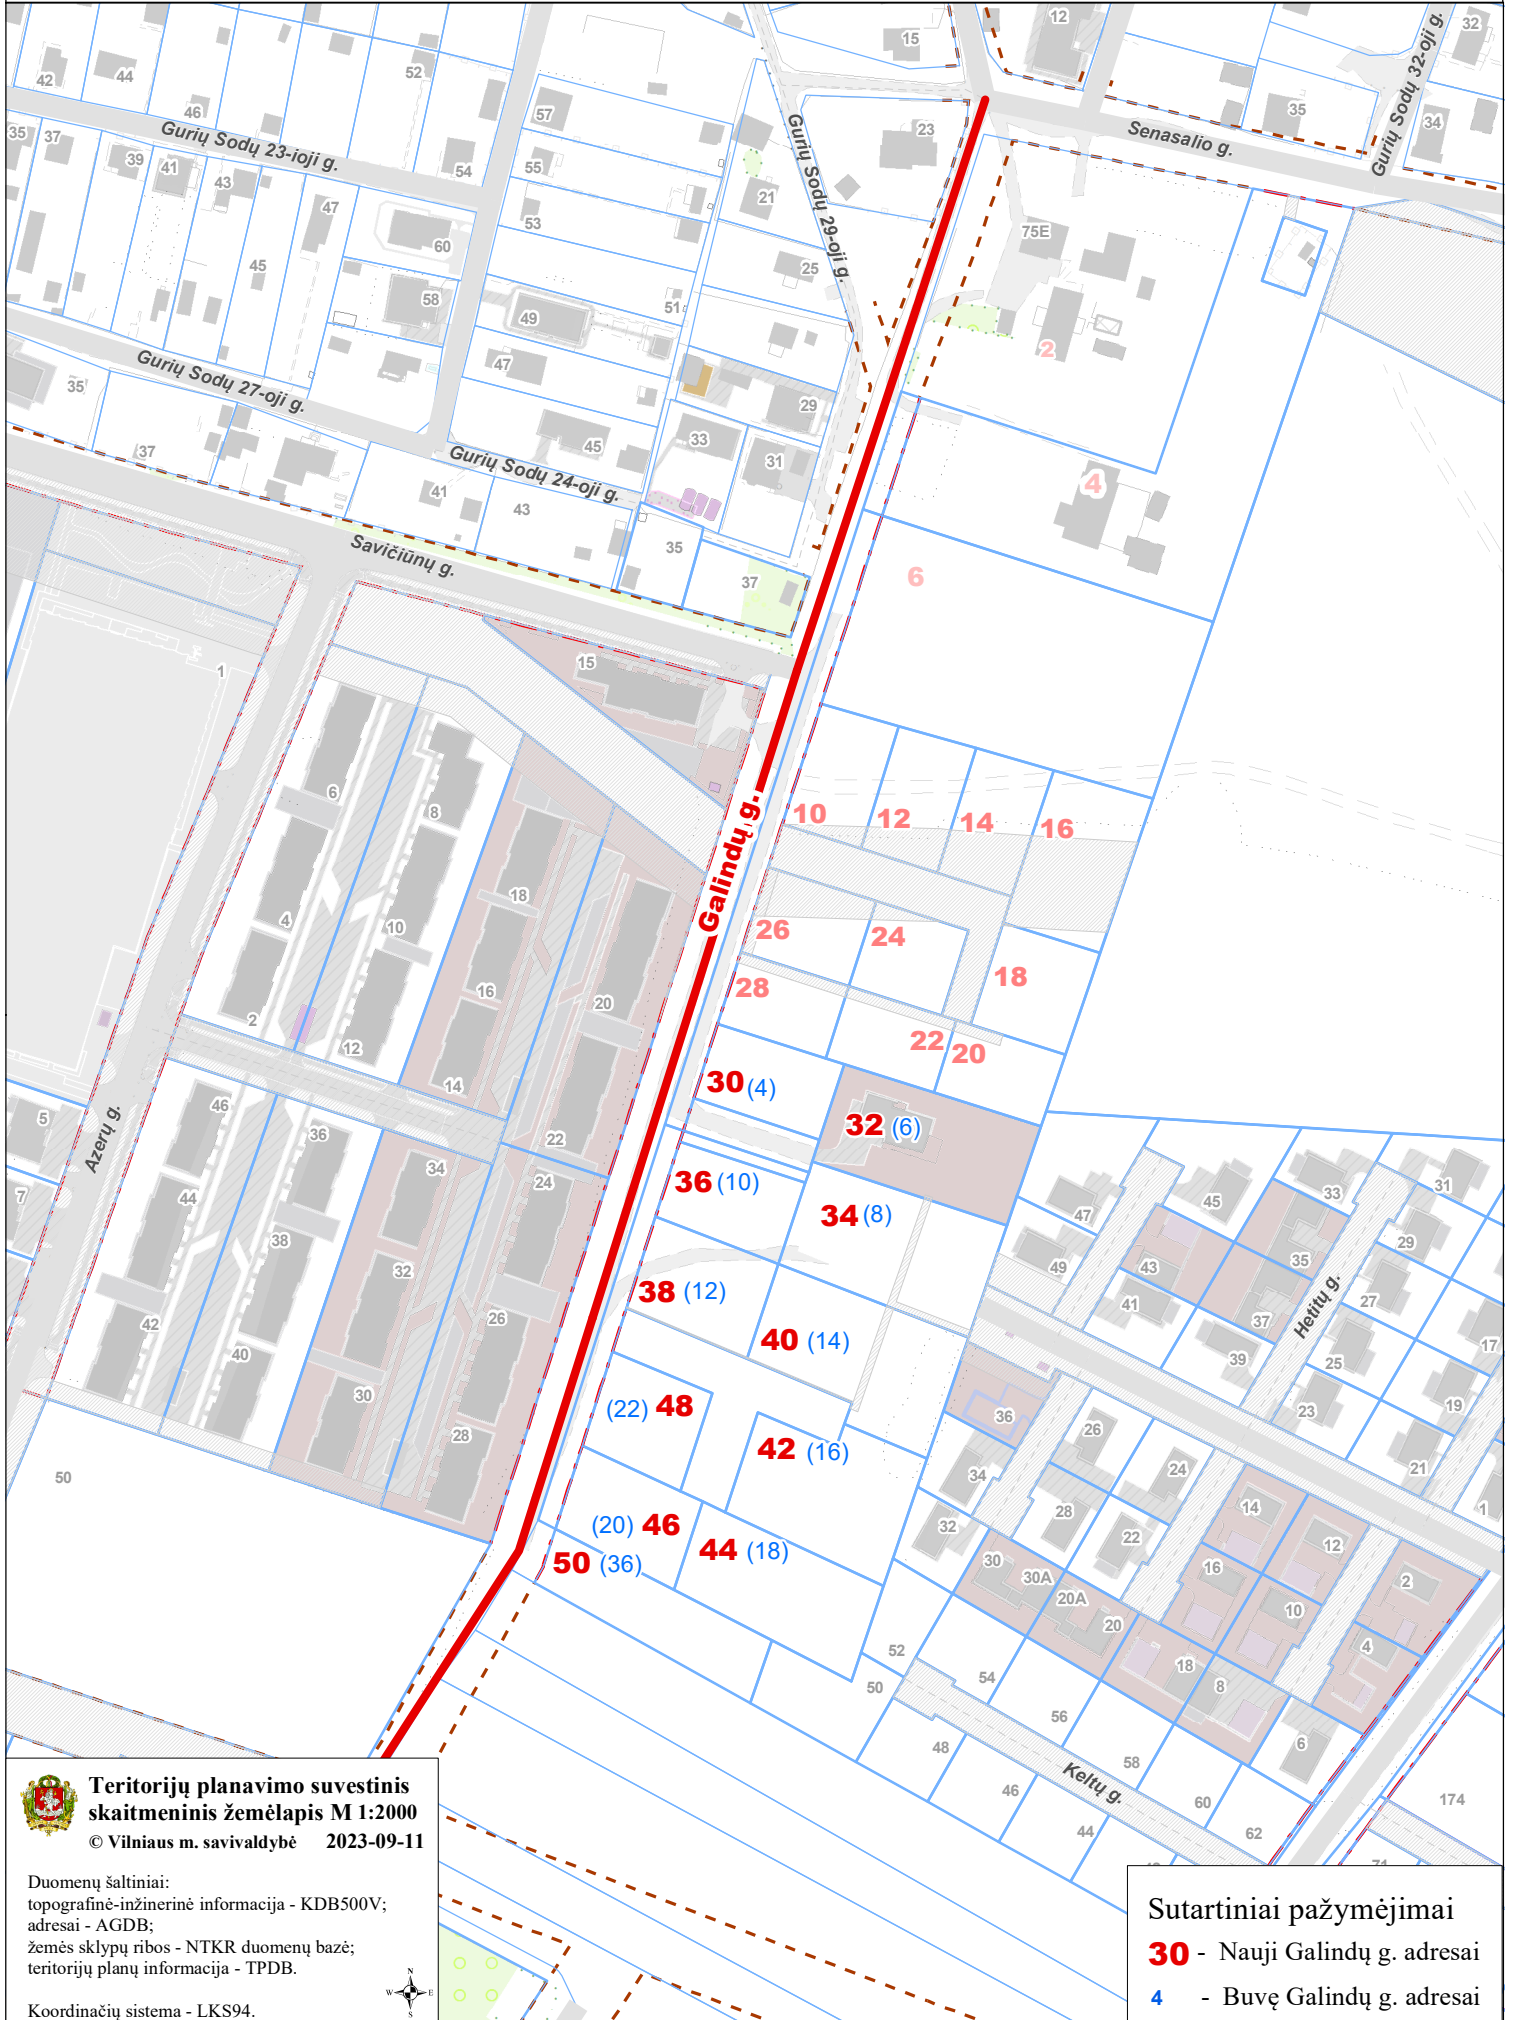

VILNIAUS MIESTO SAVIVALDYBĖS N. VILNIOS SENIŪNIJOS
Galindų g.
ADRESŲ NUMERIŲ KEITIMO/SUTEIKIMO PLANAS

Teritorijų planavimo suvestinis
skaitmeninis žemėlapis M 1:2000
© Vilniaus m. savivaldybė 2023-09-11

Duomenų šaltiniai:
topografinė-inžinerinė informacija - KDB500V;
adresai - AGDB;
žemės sklypų ribos - NTKR duomenų bazė;
teritorijų planų informacija - TPDB.

Koordinacių sistema - LKS94.

Sutartiniai pažymėjimai
30 - Nauji Galindų g. adresai
4 - Buvę Galindų g. adresai