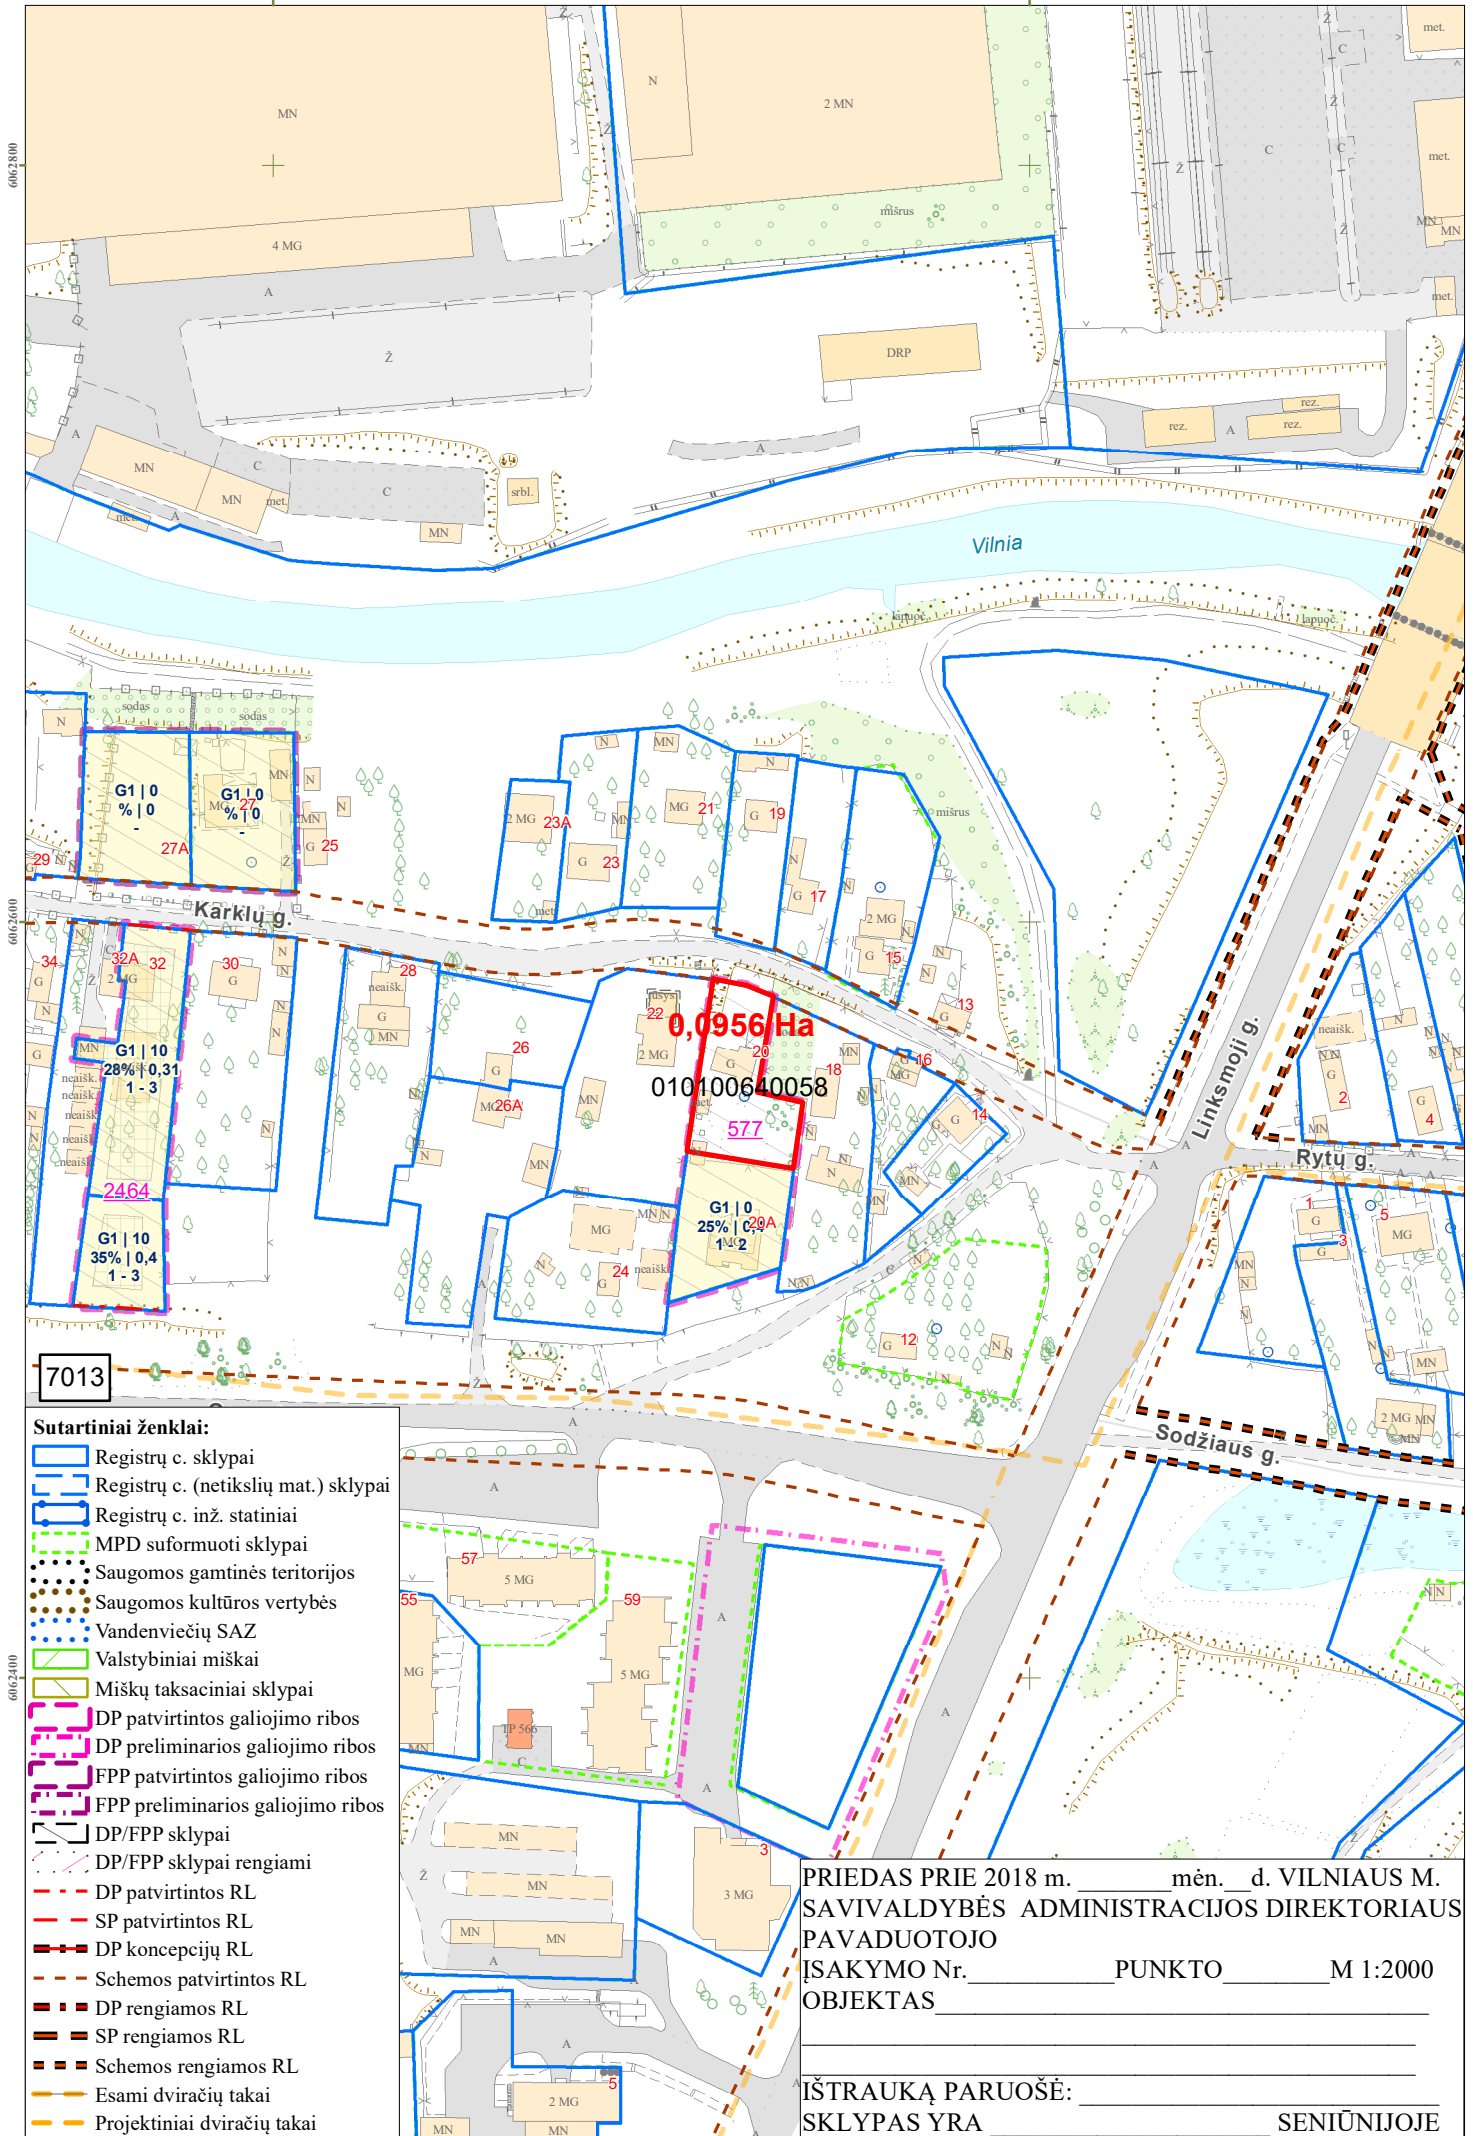

592200

592400

7013

Sutartiniai ženklai:

- Registrų c. sklypai
- Registrų c. (netikslių mat.) sklypai
- Registrų c. inž. statiniai
- MPD suformuoti sklypai
- Saugomos gamtinės teritorijos
- Saugomos kultūros vertybės
- Vandenviečių SAZ
- Valstybiniai miškai
- Miškų taksaciniai sklypai
- DP patvirtintos galiojimo ribos
- DP preliminarios galiojimo ribos
- FPP patvirtintos galiojimo ribos
- FPP preliminarios galiojimo ribos
- DP/FPP sklypai
- DP/FPP sklypai rengiami
- DP patvirtintos RL
- SP patvirtintos RL
- DP koncepcijų RL
- Schemos patvirtintos RL
- DP rengiamos RL
- SP rengiamos RL
- Schemos rengiamos RL
- Esami dviračių takai
- Projektiniai dviračių takai

PRIEDAS PRIE 2018 m. _____ mėn. _____ d. VILNIAUS M.
 SAVIVALDYBĖS ADMINISTRACIJOS DIREKTORIAUS
 PAVADUOTOJO
 ĮSAKYO Nr. _____ PUNKTO _____ M 1:2000
 OBJKTAS _____

IŠTRAUKĄ PARUOŠĖ: _____
 SKLYPAS YRA _____