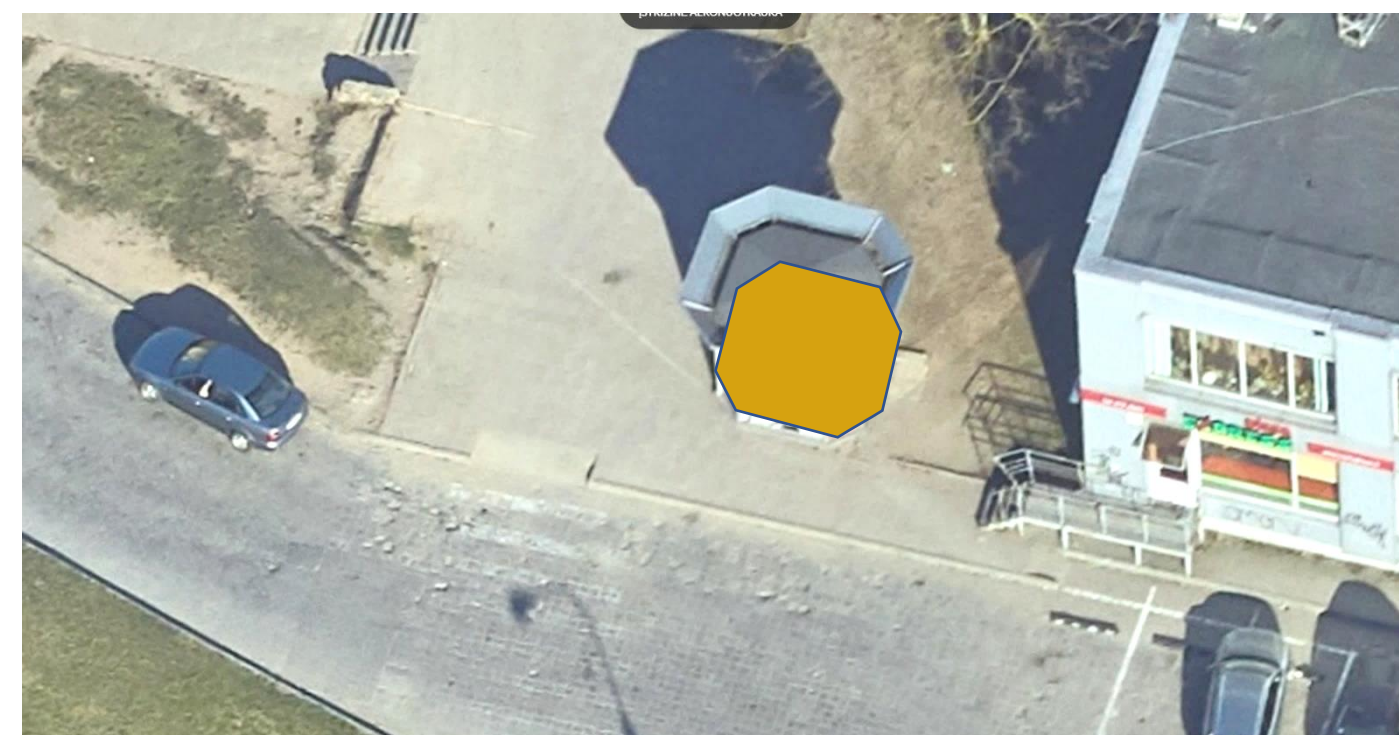

TIPINIO KIOSKO ĮRENGIMO VIETOS VAIZDAI (FOTOFIKSACIJOS) NATŪROJE

Vietos adresas

Ties A. J. Povilaičio g. 20 (prie parduotuvės)

Seniūnija

Karoliniškės

Vietos žymuo

KA-01

Dokumento žymuo	Lapas	Lapų	Laida
VP20-282-KA-01	2	2	0