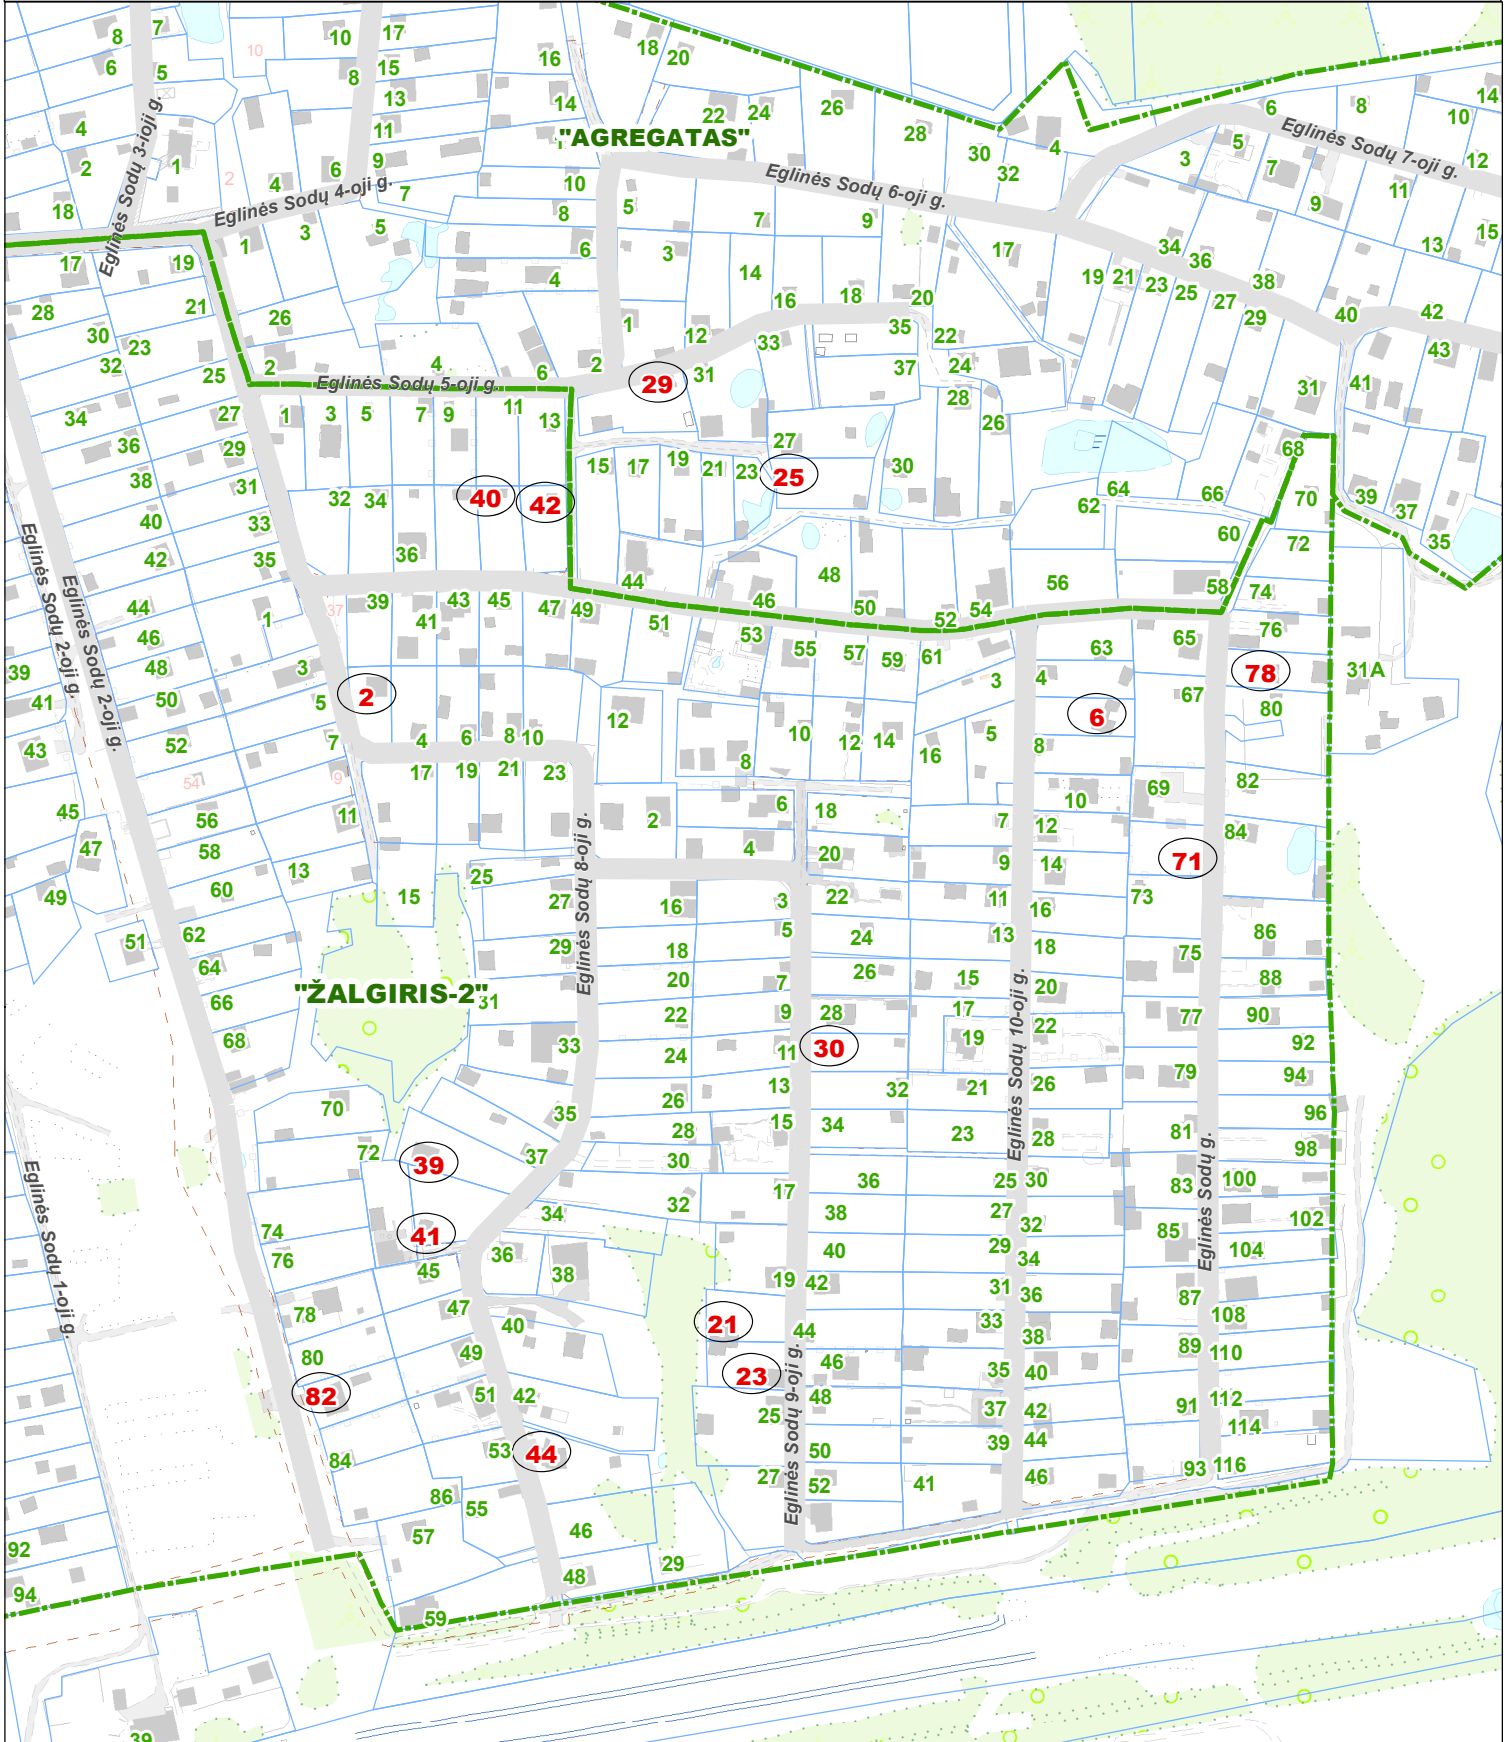

VILNIAUS MIESTO SAVIVALDYBĖS N.VILNIO SENIŪNIJOS  
SB "AGREGATAS" "ŽALGIRO-2"  
ADRESŲ NUMERIŲ KEITIMO/SUTEIKIMO PLANAS

Teritorijų planavimo suvestinis  
skaitmeninis žemėlapis M 1:3000  
© Vilniaus m. savivaldybė 2024-01-30

Duomenų šaltiniai:  
topografinė-inžinerinė informacija - KDB500V;  
adresai - AGDB;  
žemės sklypų ribos - NTKR duomenų bazė;  
teritorijų planų informacija - TPDB.

Koordinatų sistema - LKS94.

Sutartiniai pažymėjimai

- 40** - Nauji adresai
- 38** - Esami adresai