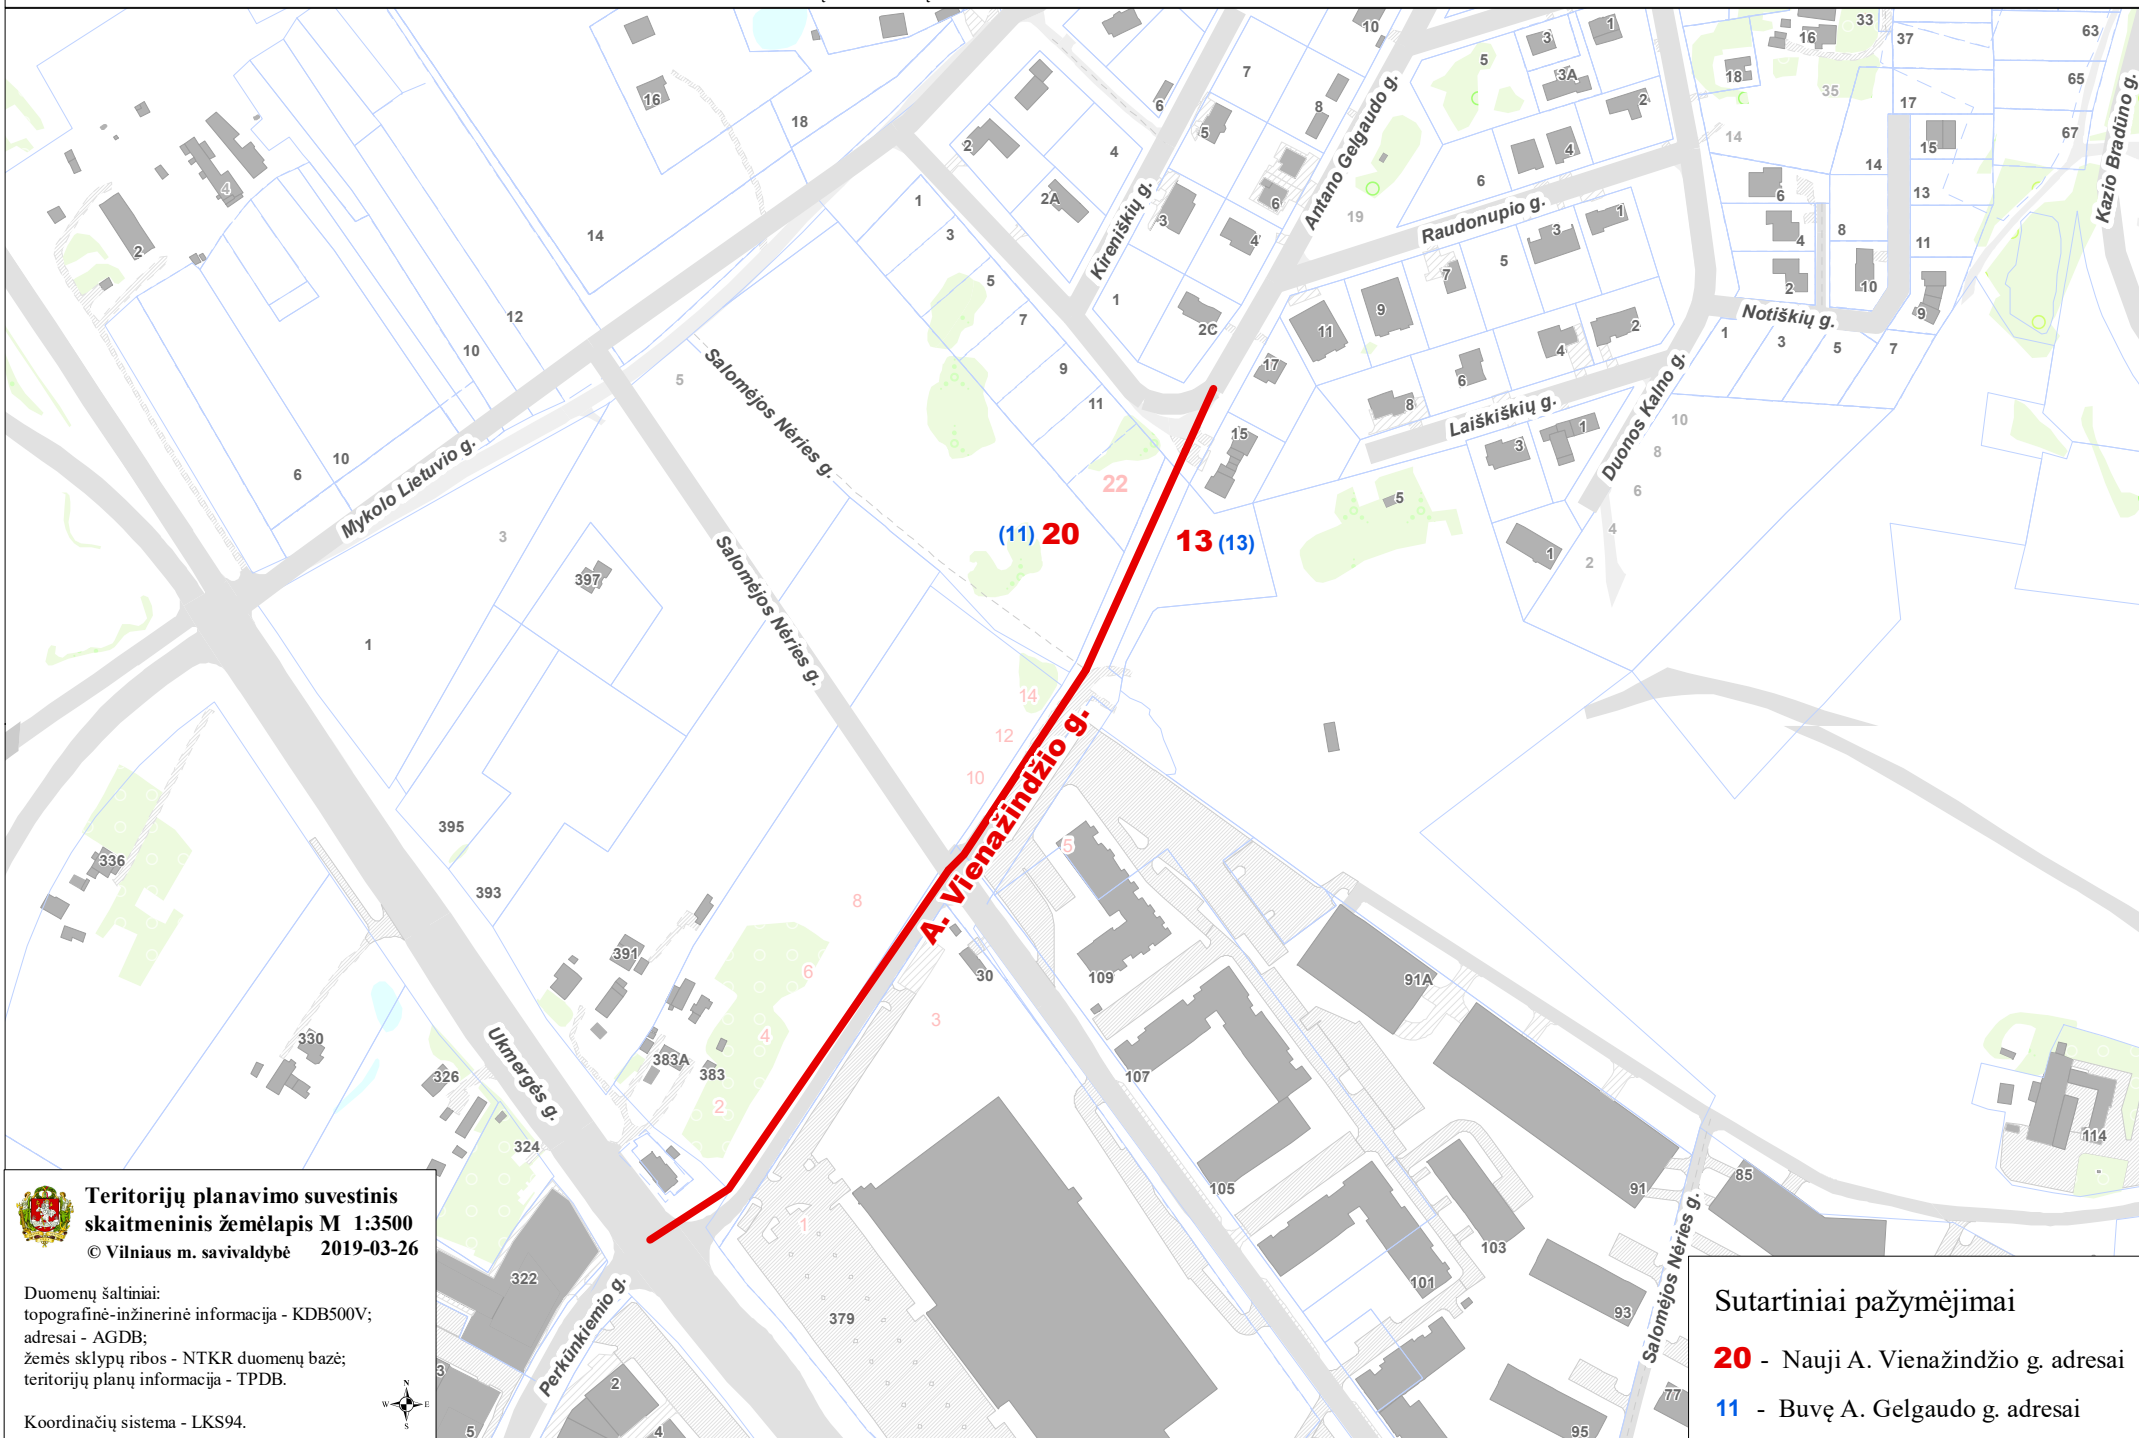

VILNIAUS MIESTO SAVIVALDYBĖS FABJONIŠKIŲ SENIŪNIJOS
A. Gelgaudo g. Nr.11, Nr.13
ADRESŲ NUMERIŲ KEITIMO/SUTEIKIMO PLANAS

Teritorijų planavimo suvestinis
skaitmeninis žemėlapis M 1:3500
© Vilniaus m. savivaldybė 2019-03-26

Duomenų šaltiniai:
topografinė-inžinerinė informacija - KDB500V;
adresai - AGDB;
žemės sklypų ribos - NTKR duomenų bazė;
teritorijų planų informacija - TPDB.

Koordinatų sistema - LKS94.

Sutartiniai pažymėjimai