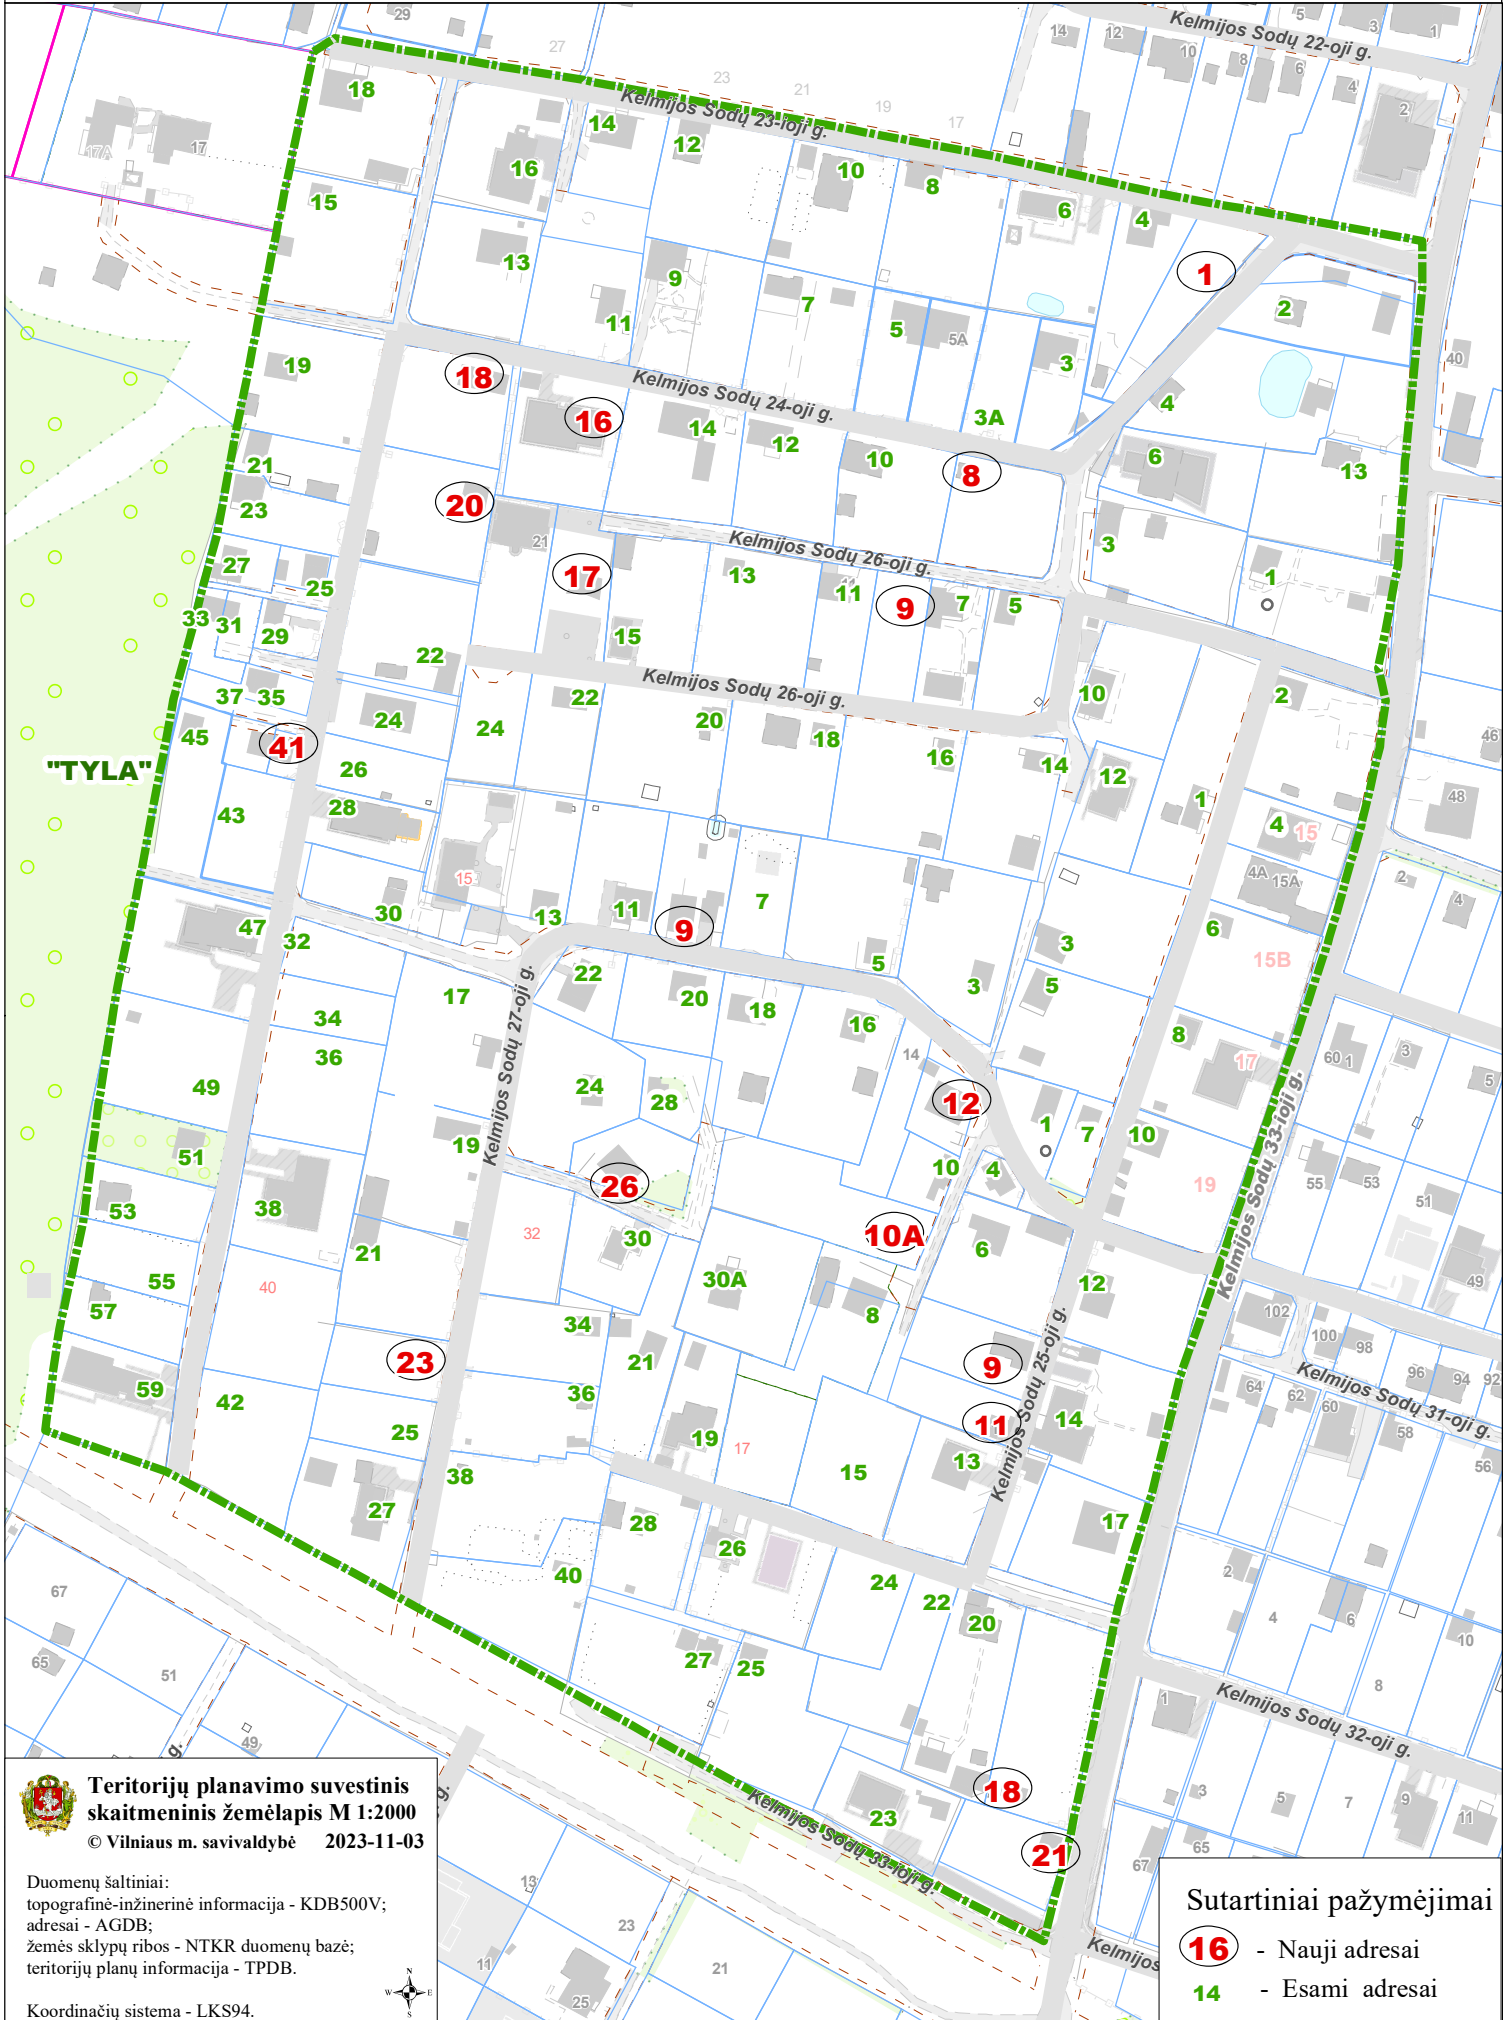

VILNIAUS MIESTO SAVIVALDYBĖS NAUJININKŲ SENIŪNIJOS
SB "TYLA"
ADRESŲ NUMERIŲ KEITIMO/SUTEIKIMO PLANAS

Teritorijų planavimo suvestinis skaitmeninis žemėlapis M 1:2000
© Vilniaus m. savivaldybė 2023-11-03

Duomenų šaltiniai:
topografinė-inžinerinė informacija - KDB500V;
adresai - AGDB;
žemės sklypų ribos - NTKR duomenų bazė;
teritorijų planų informacija - TPDB.

Koordinatų sistema - LKS94.

Sutartiniai pažymėjimai

- 16** - Nauji adresai
- 14** - Esami adresai