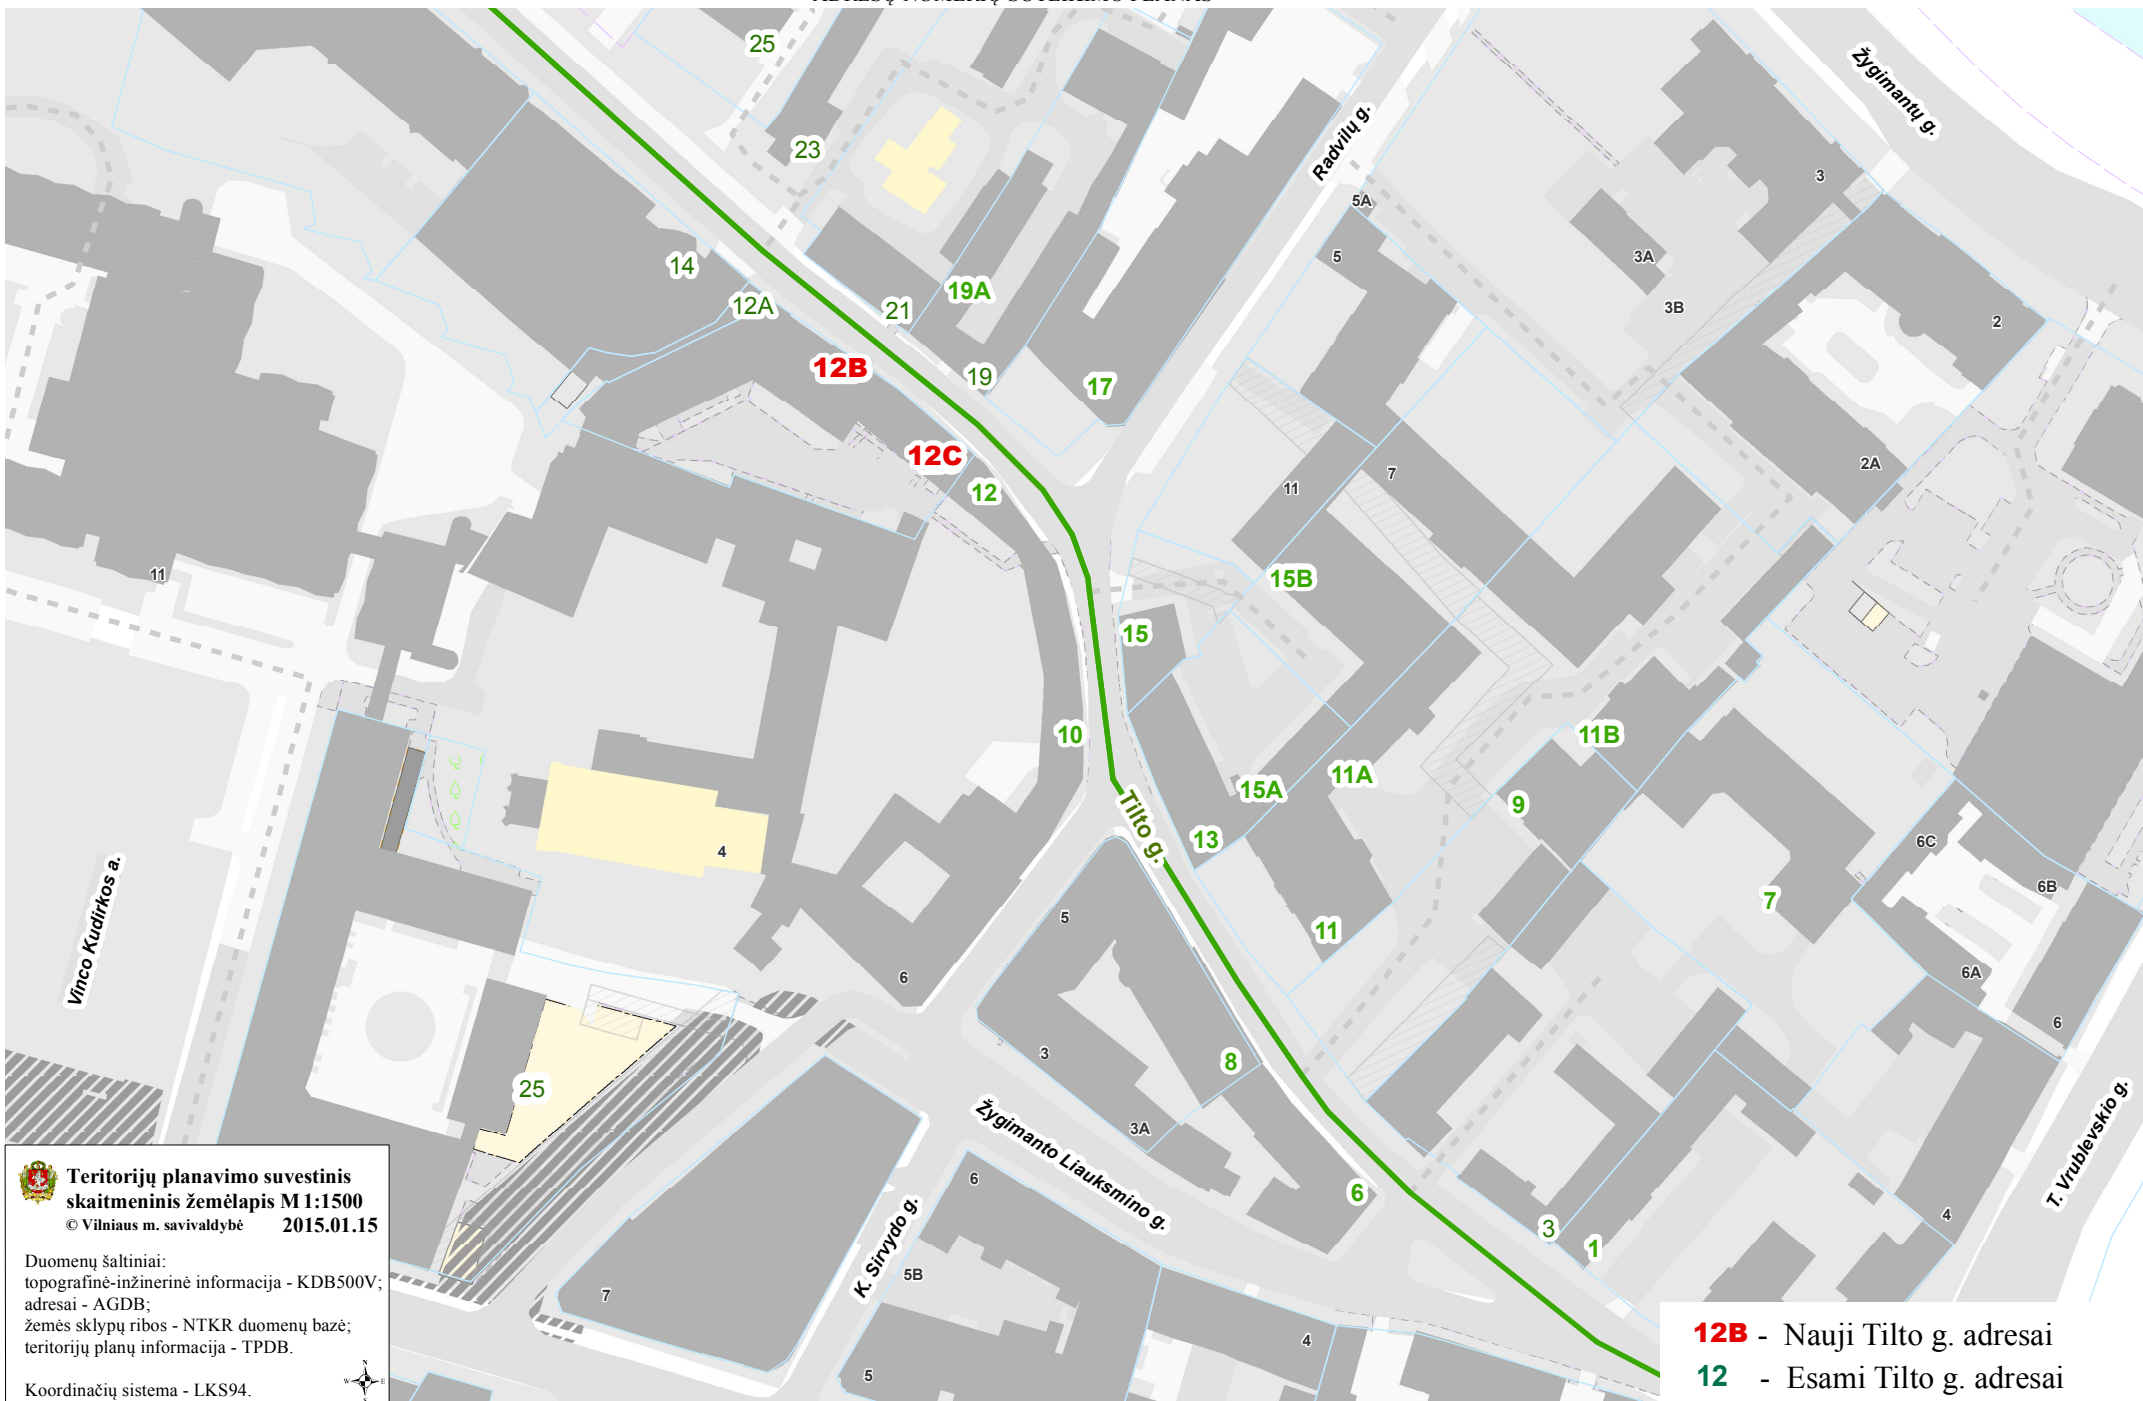

VILNIAUS MIESTO SAVIVALDYBĖS SENAMIESČIO SENIŪNIJOS

Tilto g.

ADRESŲ NUMERIŲ SUTEIKIMO PLANAS

Teritorijų planavimo suvestinis
skaitmeninis žemėlapis M1:1500
© Vilniaus m. savivaldybė 2015.01.15

Duomenų šaltiniai:
topografinė-inžinerinė informacija - KDB500V;
adresai - AGDB;
žemės sklypų ribos - NTKR duomenų bazė;
teritorijų planų informacija - TPDB.

Koordinatų sistema - LKS94.

12B - Nauji Tilto g. adresai
12 - Esami Tilto g. adresai