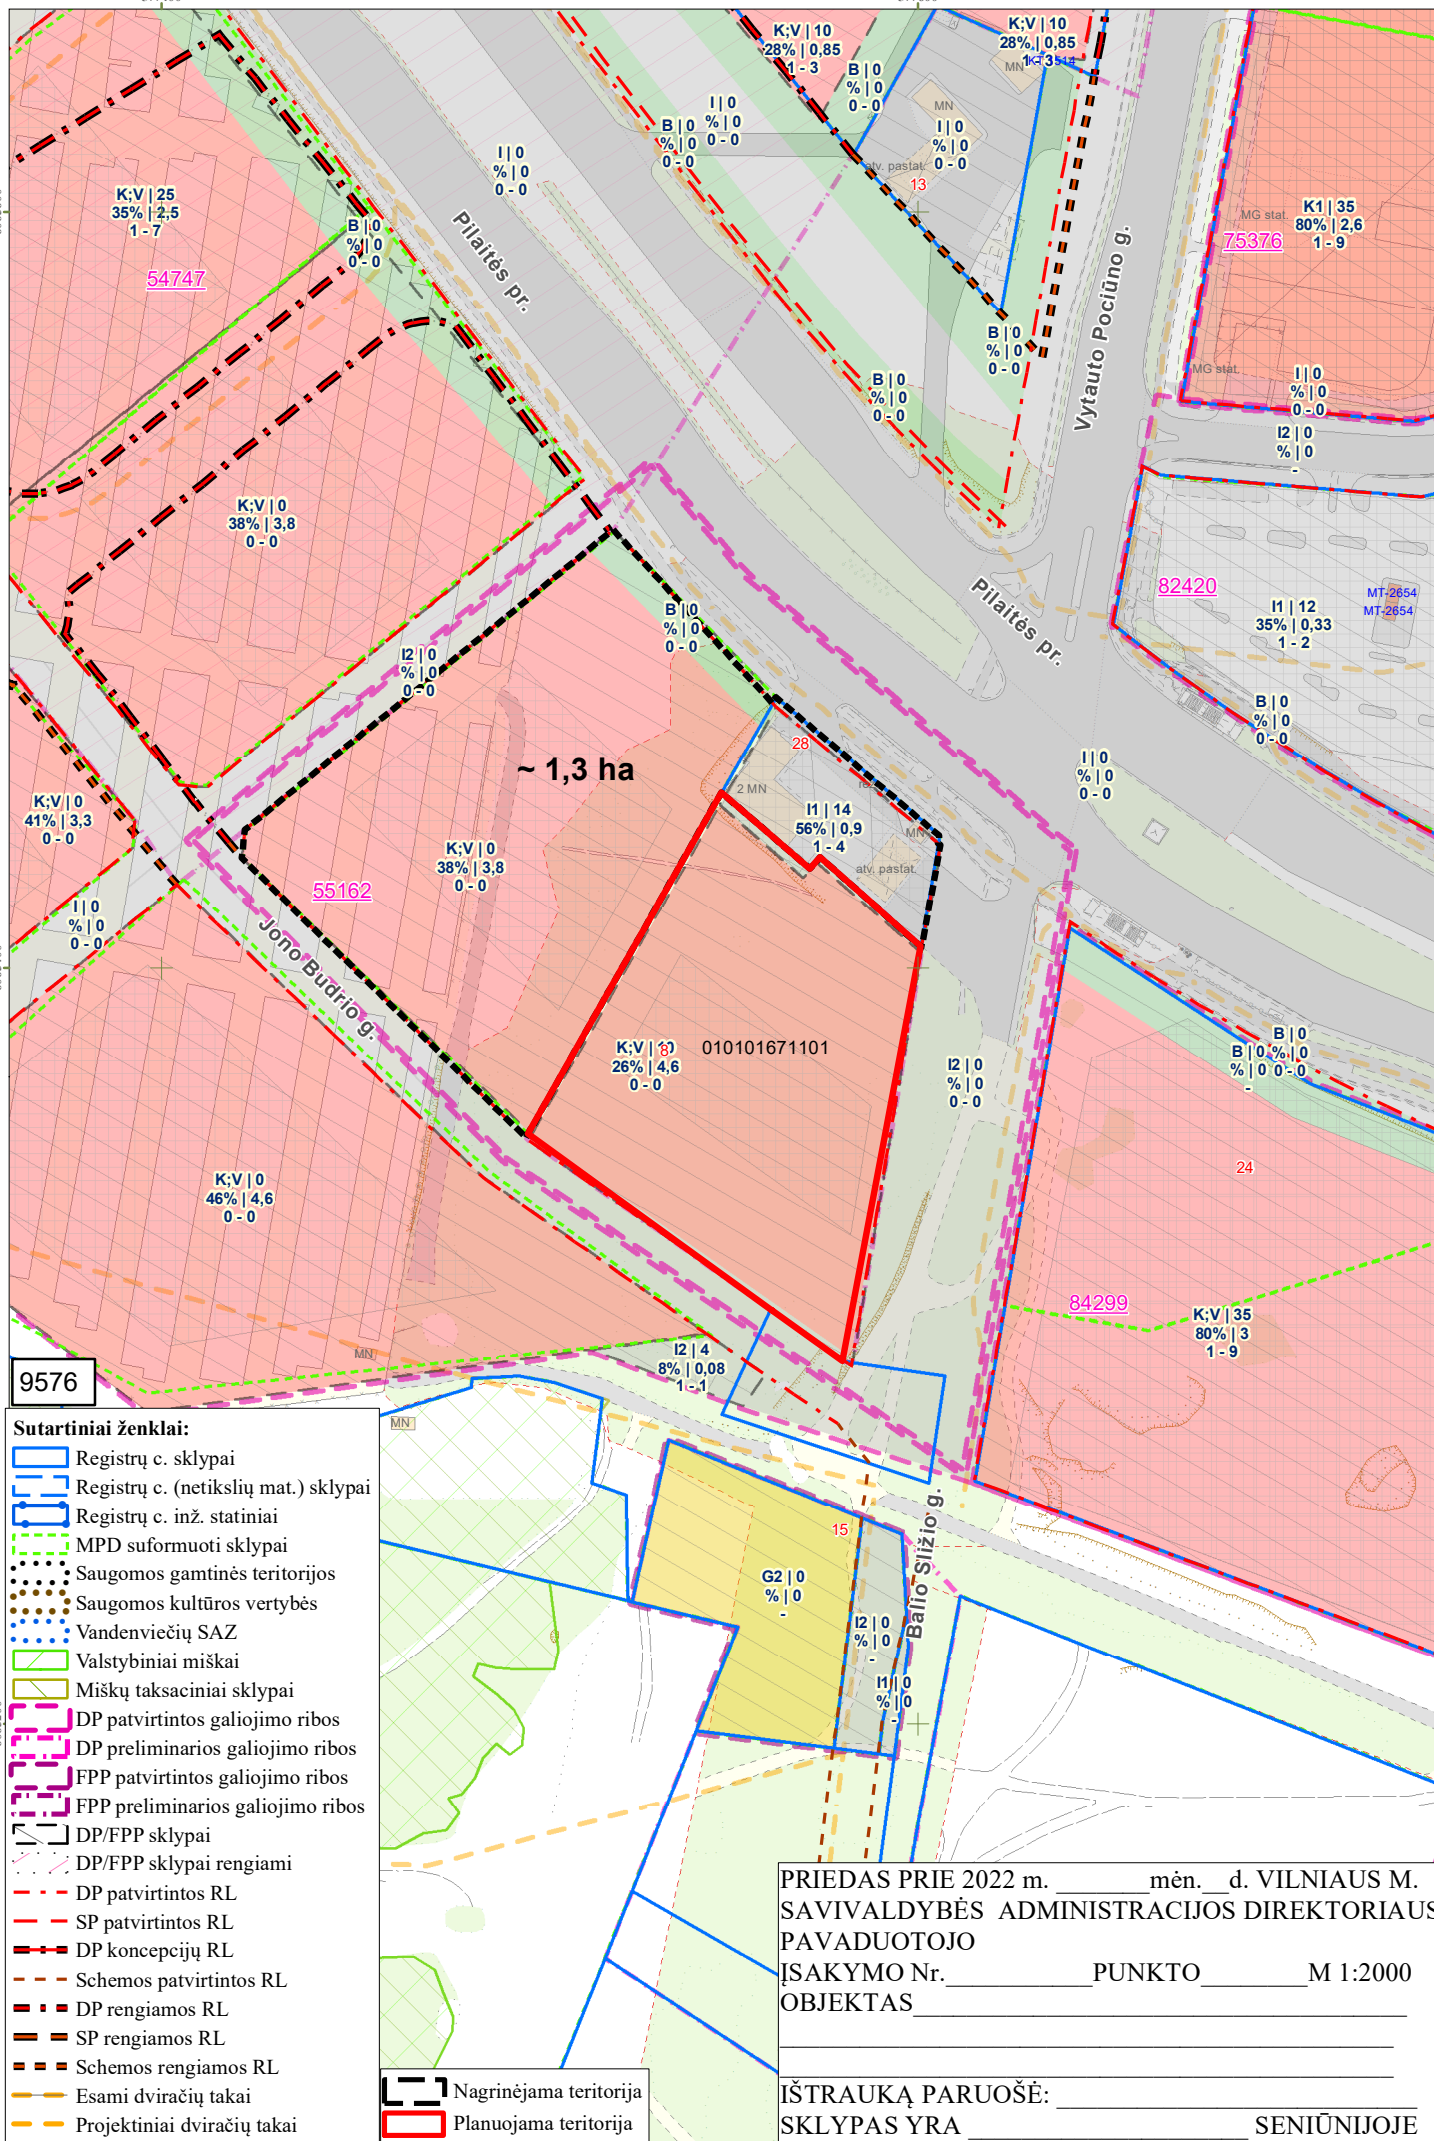

577400

577600

6063600

6063400

6063200

9576

Sutartiniai ženklai:

- Registrų c. sklypai
- Registrų c. (netikslių mat.) sklypai
- Registrų c. inž. statiniai
- MPD suformuoti sklypai
- Saugomos gamtinės teritorijos
- Saugomos kultūros vertybės
- Vandenviečių SAZ
- Valstybiniai miškai
- Miškų taksaciniai sklypai
- DP patvirtintos galiojimo ribos
- DP preliminarios galiojimo ribos
- FPP patvirtintos galiojimo ribos
- FPP preliminarios galiojimo ribos
- DP/FPP sklypai
- DP/FPP sklypai rengiami
- DP patvirtintos RL
- SP patvirtintos RL
- DP koncepcijų RL
- Schemos patvirtintos RL
- DP rengiamos RL
- SP rengiamos RL
- Schemos rengiamos RL
- Nagrinėjama teritorija
- Planuojama teritorija
- Esami dviračių takai
- Projektiniai dviračių takai

PRIEDAS PRIE 2022 m. _____ mėn. _____ d. VILNIAUS M. SAVIVALDYBĖS ADMINISTRACIJOS DIREKTORIAUS PAVADUOTOJO ĮSAKYMO Nr. _____ PUNKTO _____ M 1:2000 OBJEKTAUS _____

IŠTRAUKĄ PARUOŠĖ: _____ SENIŪNIJOJE