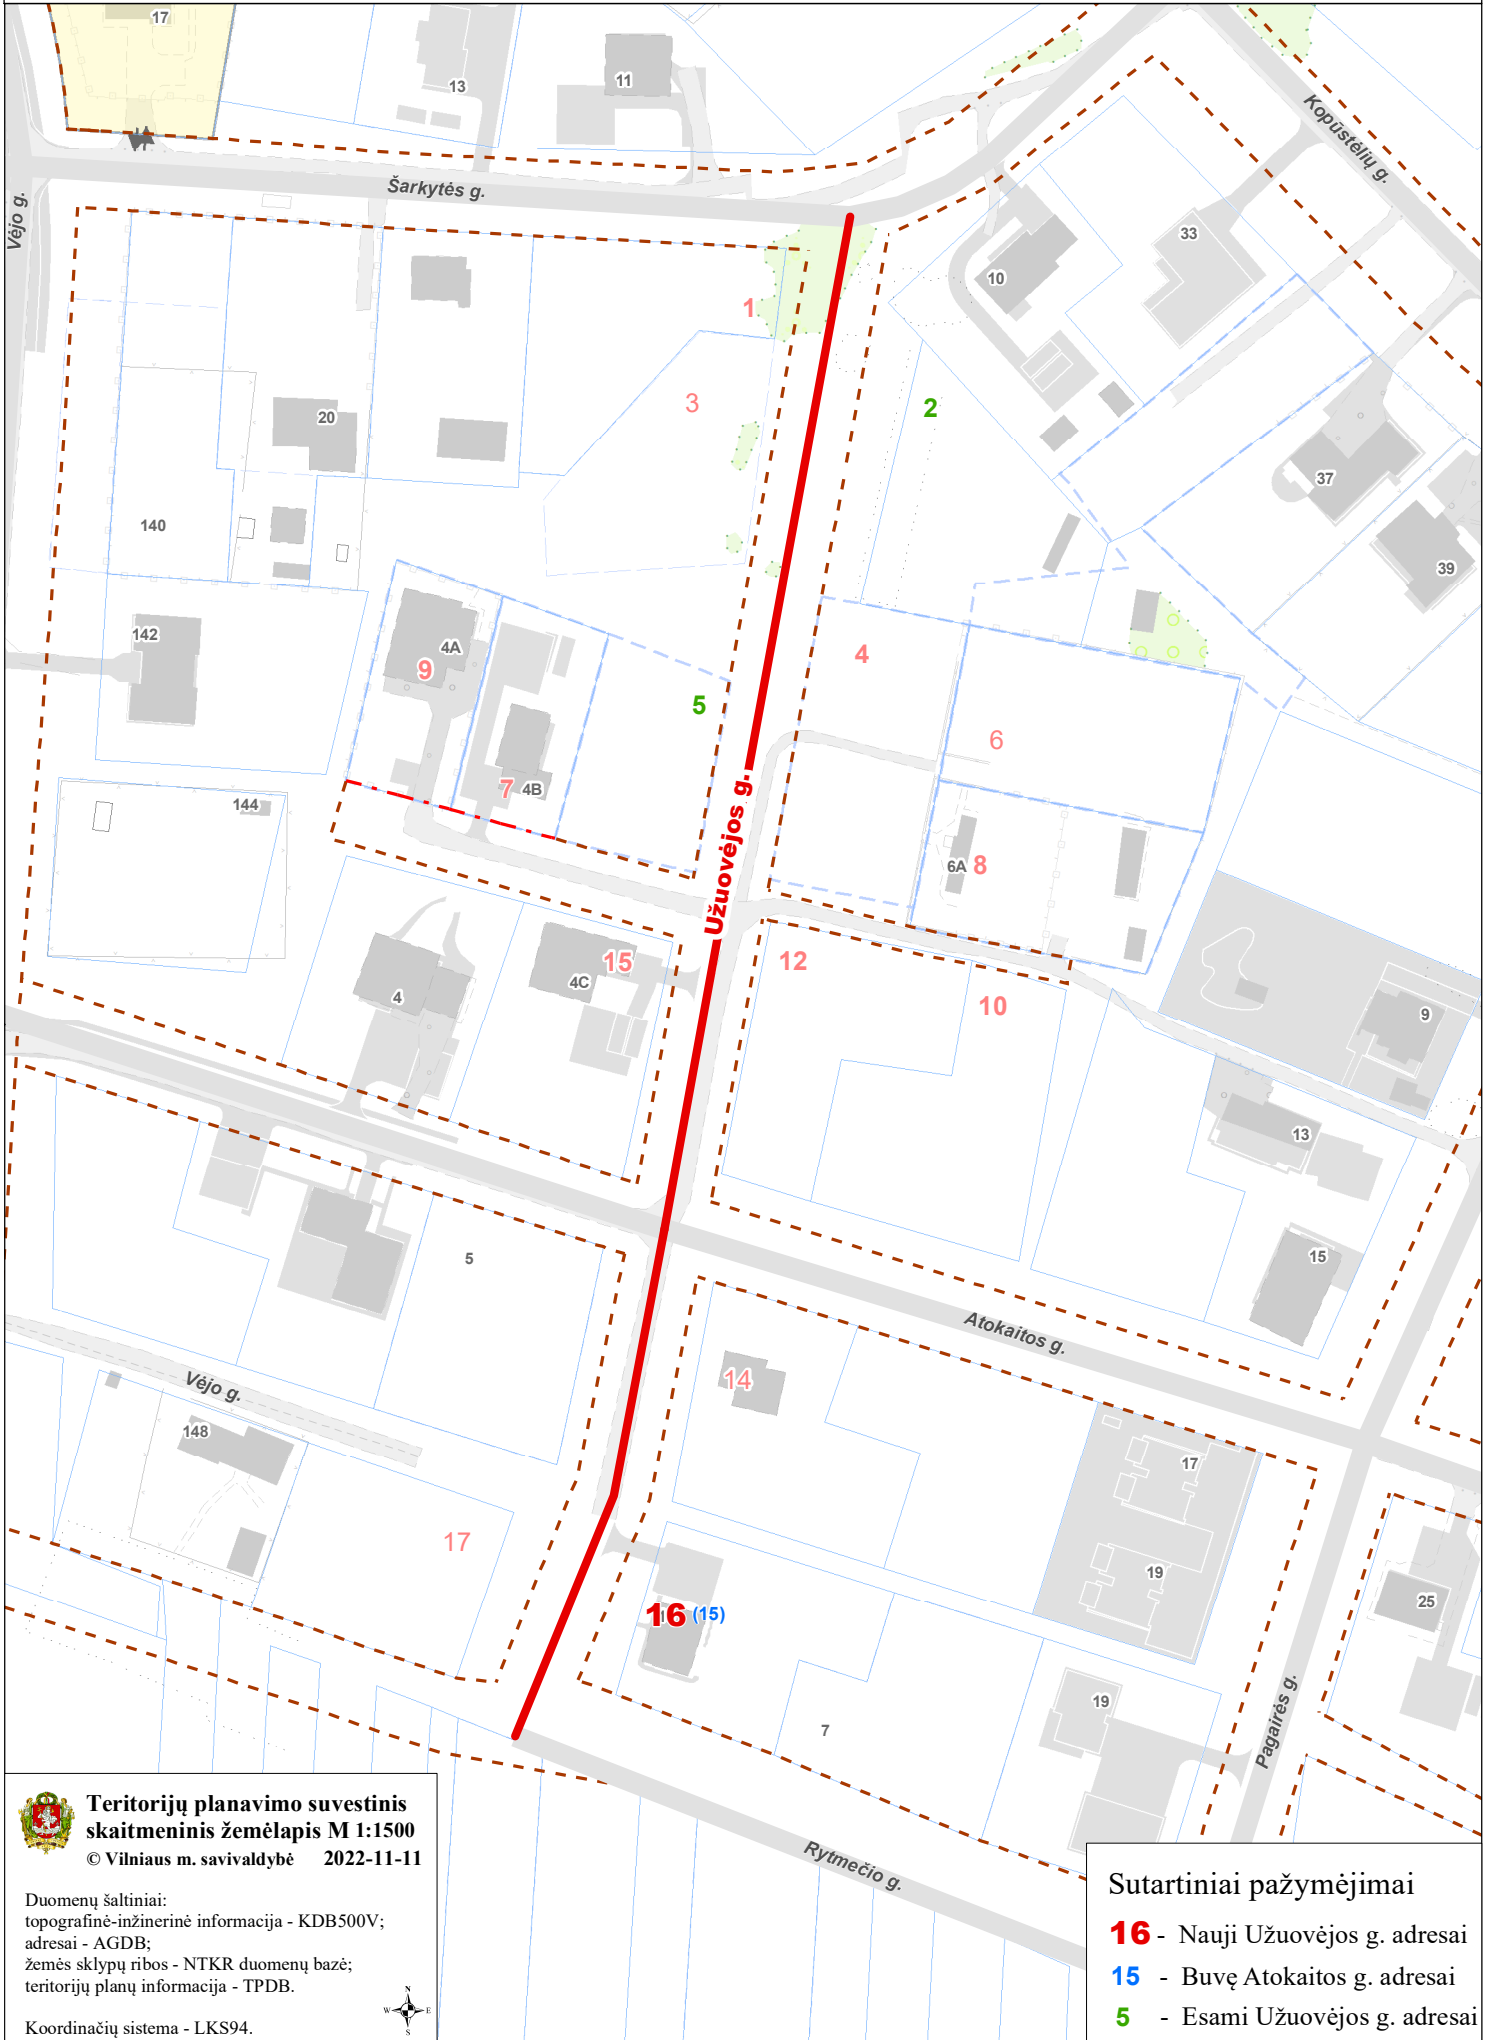

VILNIAUS MIESTO SAVIVALDYBĖS PANERIŲ SENIŪNIJOS
Atokaitos g. Nr. 15
ADRESŲ NUMERIŲ KEITIMO/SUTEIKIMO PLANAS

**Teritorijų planavimo suvestinis
skaitmeninis žemėlapis M 1:1500**
© Vilniaus m. savivaldybė 2022-11-11

Duomenų šaltiniai:
topografinė-inžinerinė informacija - KDB500V;
adresai - AGDB;
žemės sklypų ribos - NTKR duomenų bazė;
teritorijų planų informacija - TPDB.

Koordinacių sistema - LKS94.

Sutartiniai pažymėjimai

- 16** - Nauji Užuvėjos g. adresai
- 15** - Buvę Atokaitos g. adresai
- 5** - Esami Užuvėjos g. adresai