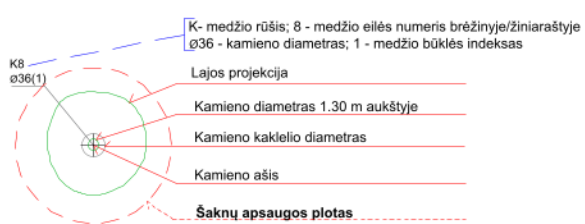

- Medžio būklės indekso ženklai**
- 1 - GERA BŪKLĖ
žymens spalva RGB - 23,181,44
 - 2 - PATENKINAMA BŪKLĖ
žymens spalva RGB - 0,191,255
 - 3 - BLOGA BŪKLĖ
žymens spalva RGB - 147,39,143
 - 4 - ŽUVĘS ŽELDINYS
žymens spalva RGB - 99,100,102
 - ŠALINAMAS MEDIS
žymens spalva RGB - 205,32,39
 - 5 - SAUGOMO GAMTOS OBJEKTO STATUSĄ TURINTIS MEDIS
žymens spalva RGB - 176,108,59
- Šaknų apsaugos ploto spindulys senoliams medžiams apskaičiuojamas kamieno Ø dauginant iš 15