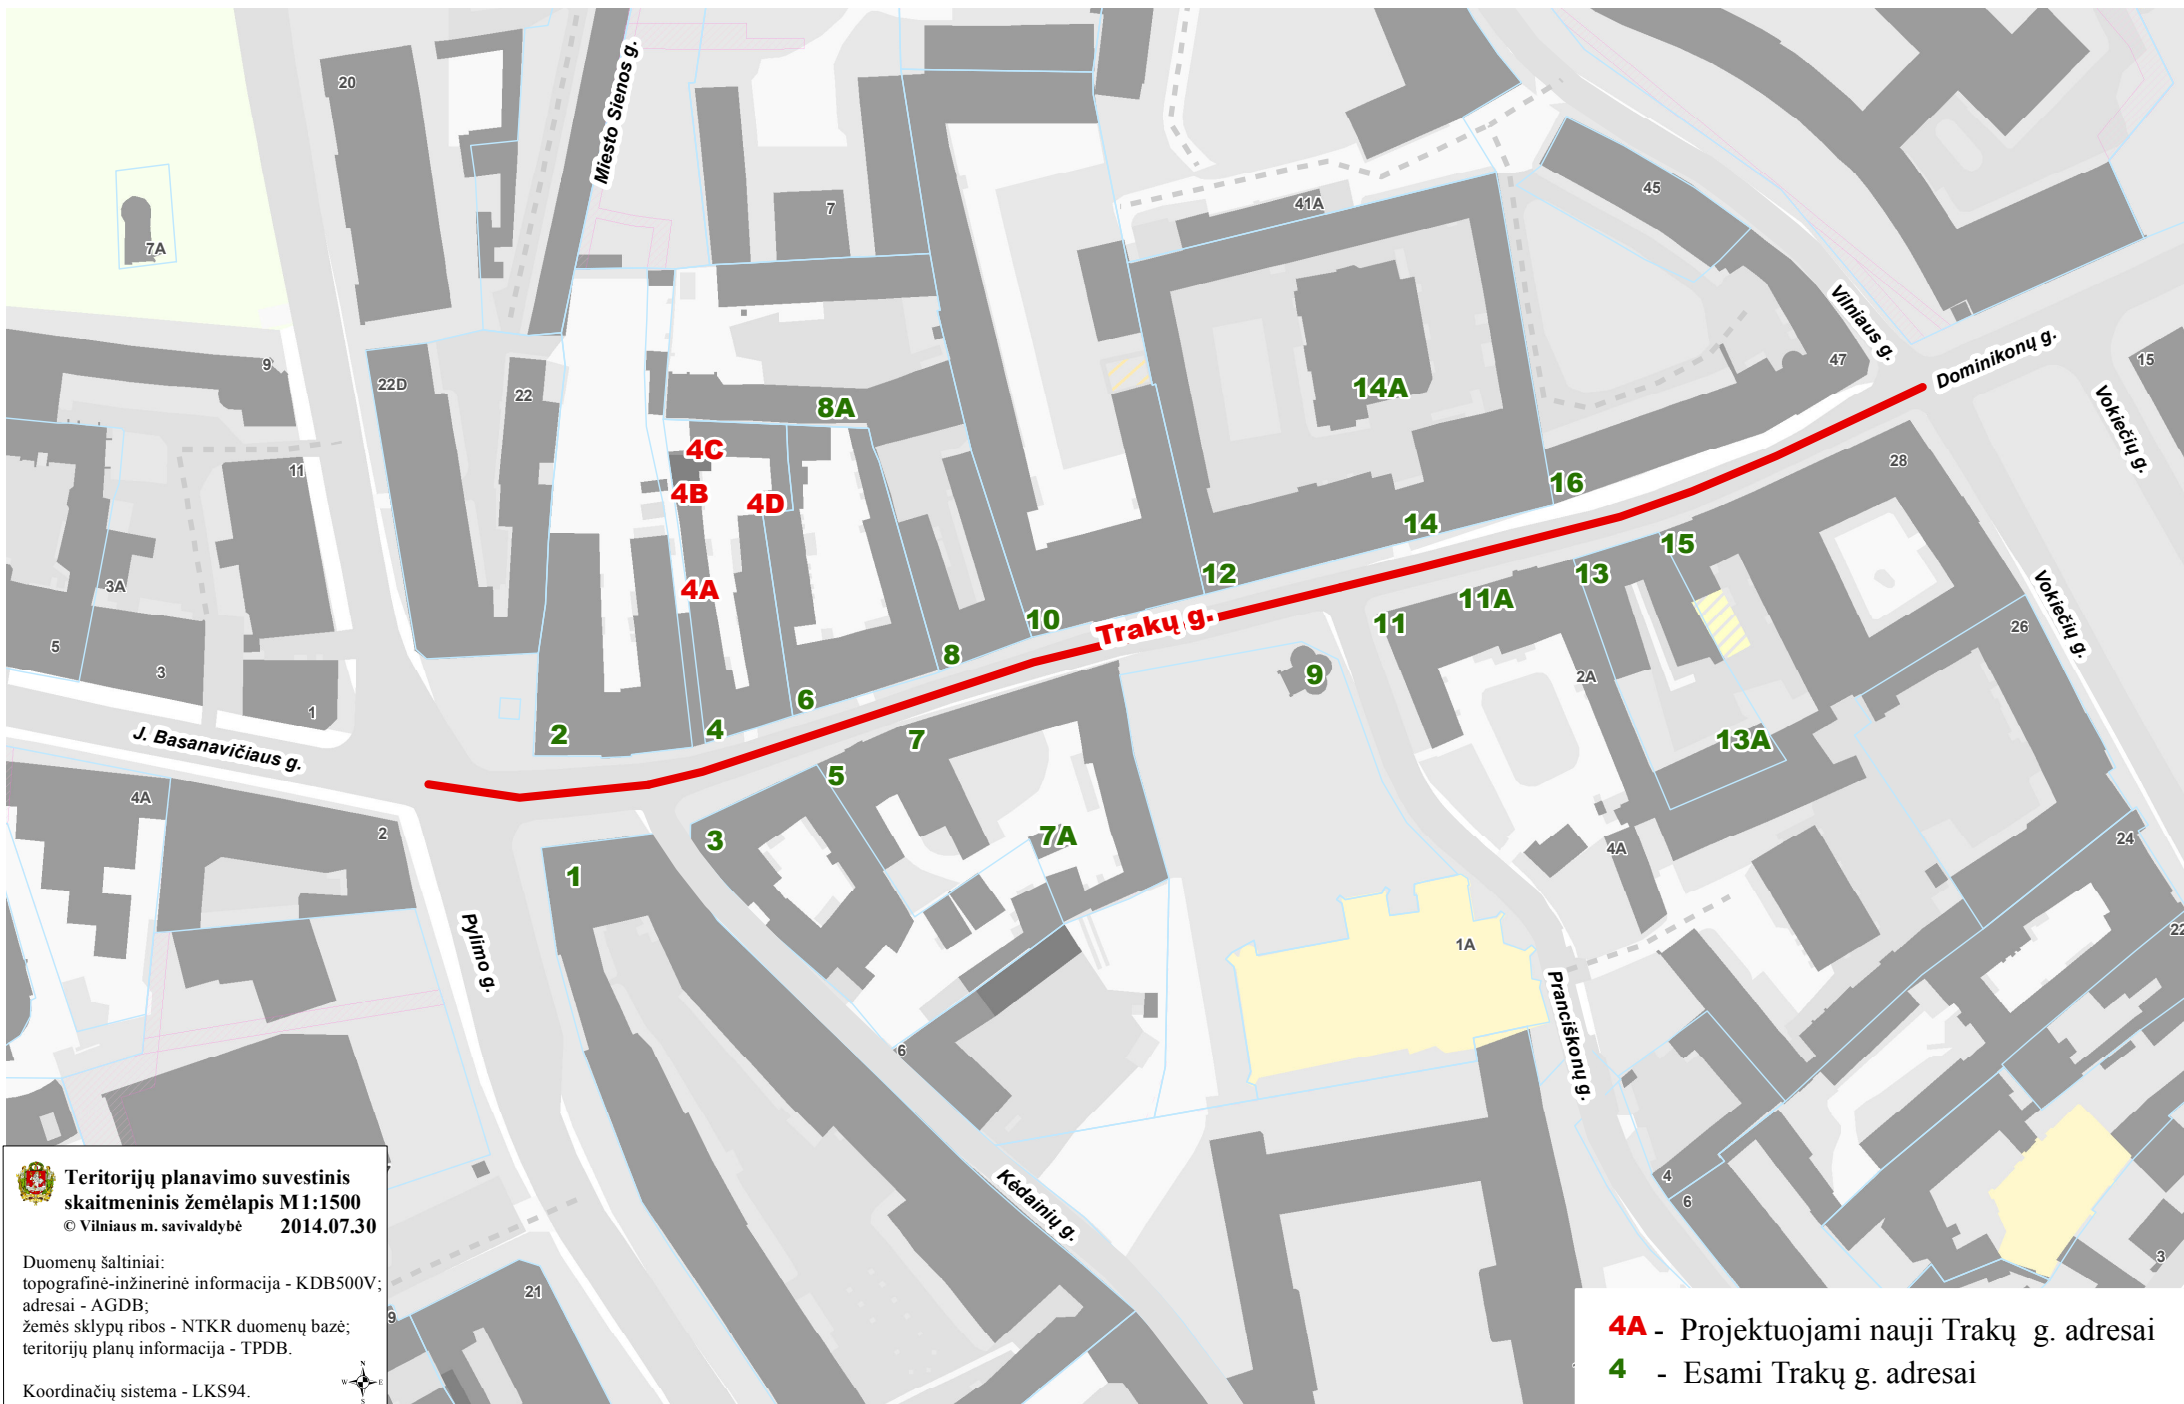

VILNIAUS MIESTO SAVIVALDYBĖS SENAMIESČIO SENIŪNIJOS
TRAKŲ G.
NAUJŲ ADRESŲ NUMERIŲ SUTEIKIMO PLANAS

Teritorijų planavimo suvestinis
skaitmeninis žemėlapis M1:1500
© Vilniaus m. savivaldybė 2014.07.30

Duomenų šaltiniai:
topografinė-inžinerinė informacija - KDB500V;
adresai - AGDB;
žemės sklypų ribos - NTKR duomenų bazė;
teritorijų planų informacija - TPDB.

Koordinacių sistema - LKS94.